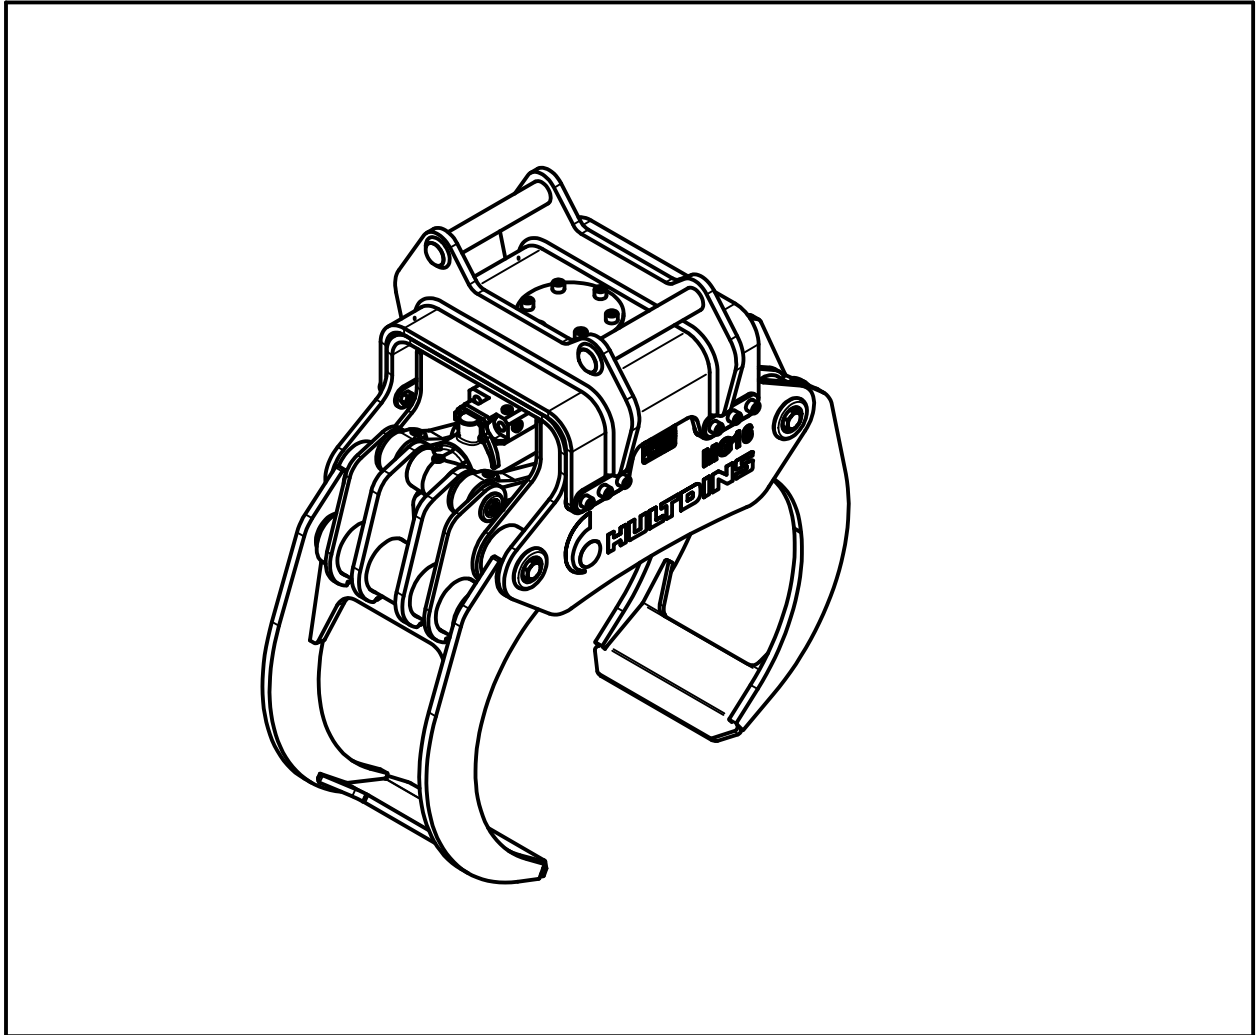

HULTDINS MultiGrip

2011-01-20

Rev. 00

Doc.Nr. 7734702-EN

Utg. 01-12

English

MultiGrip 16 / S50

Spare Parts manual

0734702

S/N 060-0001 & up