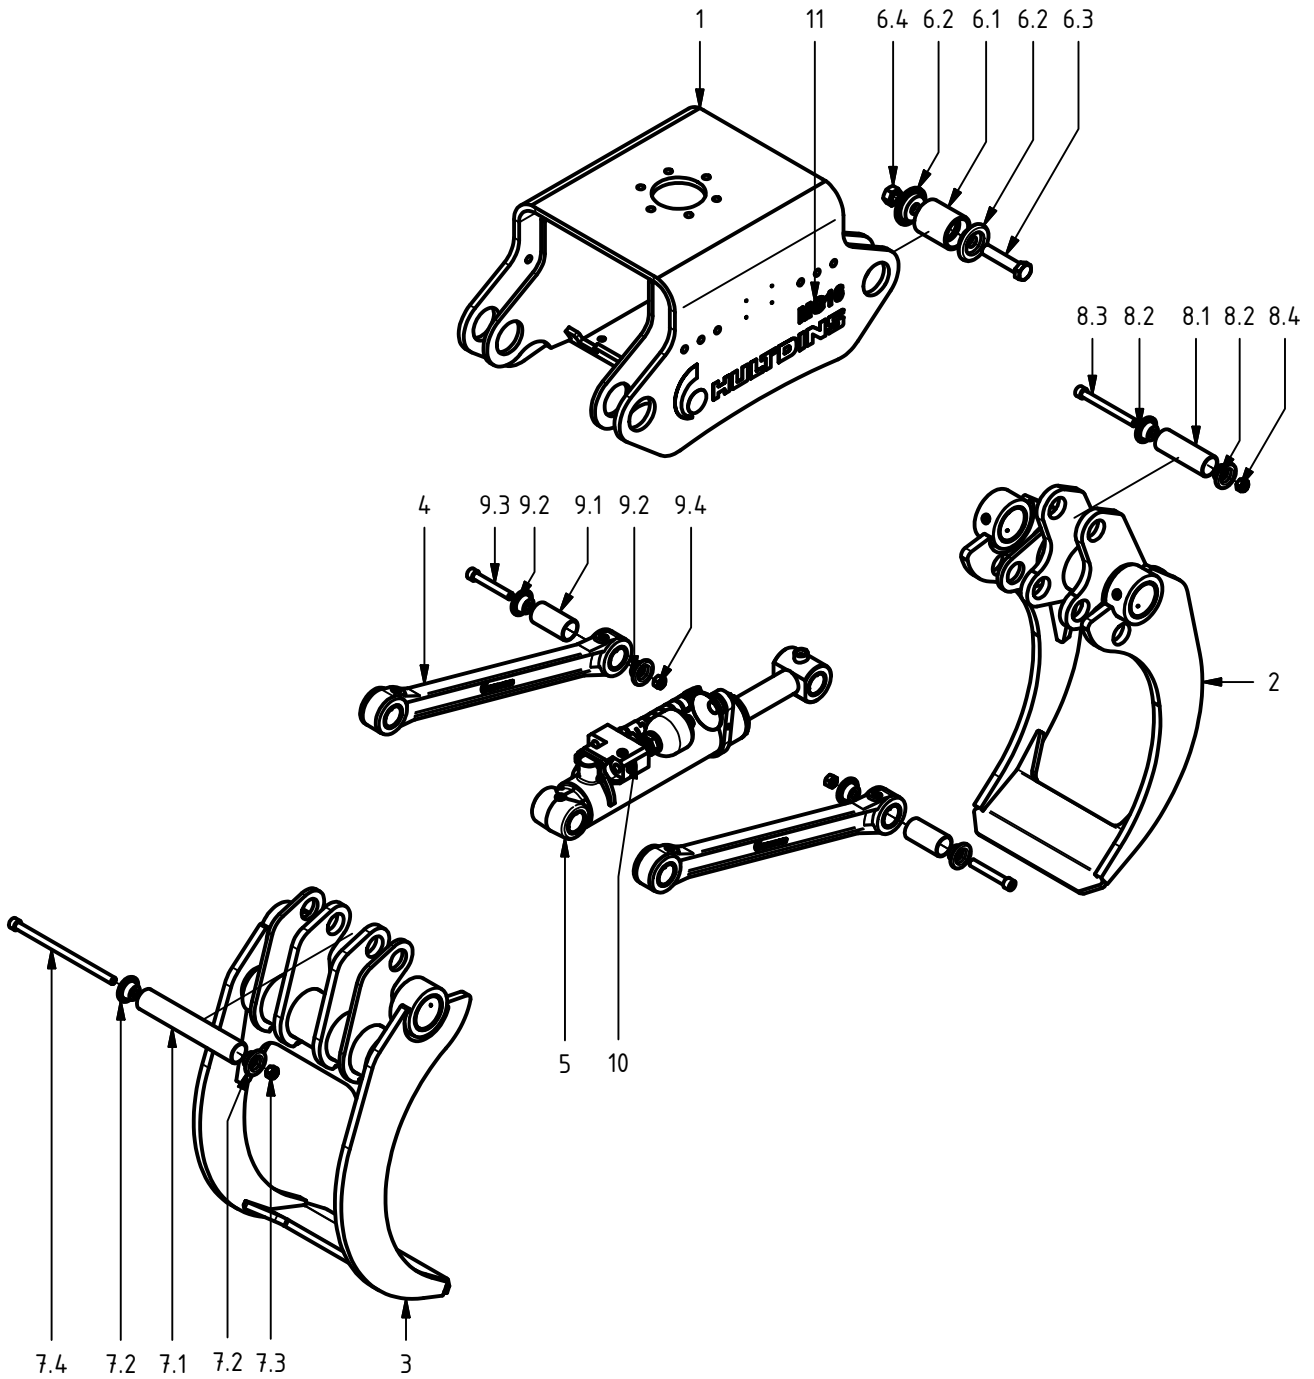

0734702

S/N 060-0001 & up

MultiGrip 16

Item	Qty.	Part Number	Description	Notes
1	1	0734005	Frame MG 16	
2	1	0734090	Grapple arm, male	
3	1	0734091	Grapple arm, female	
4	2	0680910	Rod asm.	
5	1	0150002	Hydraulic cylinder \varnothing 90/56	
6	4	0734015	Pin joint \varnothing 80 asm.	\varnothing 80 x 095
6.1	1	0734014	Pin	\varnothing 80 x 095
6.2	2	0683021	Washer \varnothing 80	
6.3	1	0104634	Hex hd. cap screw	ISO 4014 M24 x 110
6.4	1	0106033	Hex nut	ISO 4032 M24
7	1	0680545	Pin joint \varnothing 50 asm.	
7.1	1	0680075	Pin	\varnothing 50 x 294
7.2	2	0680054	Washer \varnothing 50	
7.3	1	0106030	Hex Nut	ISO 4032 M16
7.4	1	0104115	Socket hd. Cap Screw	ISO 4762 - M16x300
8	1	0680541	Pin joint \varnothing 50 asm.	
8.1	1	0680077	Pin	\varnothing 50 x 147
8.2	2	0680054	Washer \varnothing 50	
8.3	1	0104132	Socket hd. cap screw	ISO 4762 - M16x160
8.4	1	0106030	Hex Nut	ISO 4032 M16
9	2	0680542	Pin joint \varnothing 50 asm.	
9.1	1	0680015	Pin	\varnothing 50 x 99
9.2	2	0680054	Washer \varnothing 50	
9.3	1	0104502	Socket hd. Cap Screw	ISO 4762 - M16x110
9.4	1	0106030	Hex Nut	ISO 4032 M16
10	1	0734010	Hydraulic group MG16	
11	1	0734016	Labels MG16	

Grapple arm, male

Item	Qty.	Part Number	Description	Notes
1.9	2	0683071	Plain Bearing	80/85x60
1.10	2	0114004	Grease Fitting	M6x1

Grapplearm, female

Item	Qty.	Part Number	Description	Notes
1.9	2	0683071	Plain Bearing	80/85x60
1.10	2	0114004	Grease Fitting	M6x1