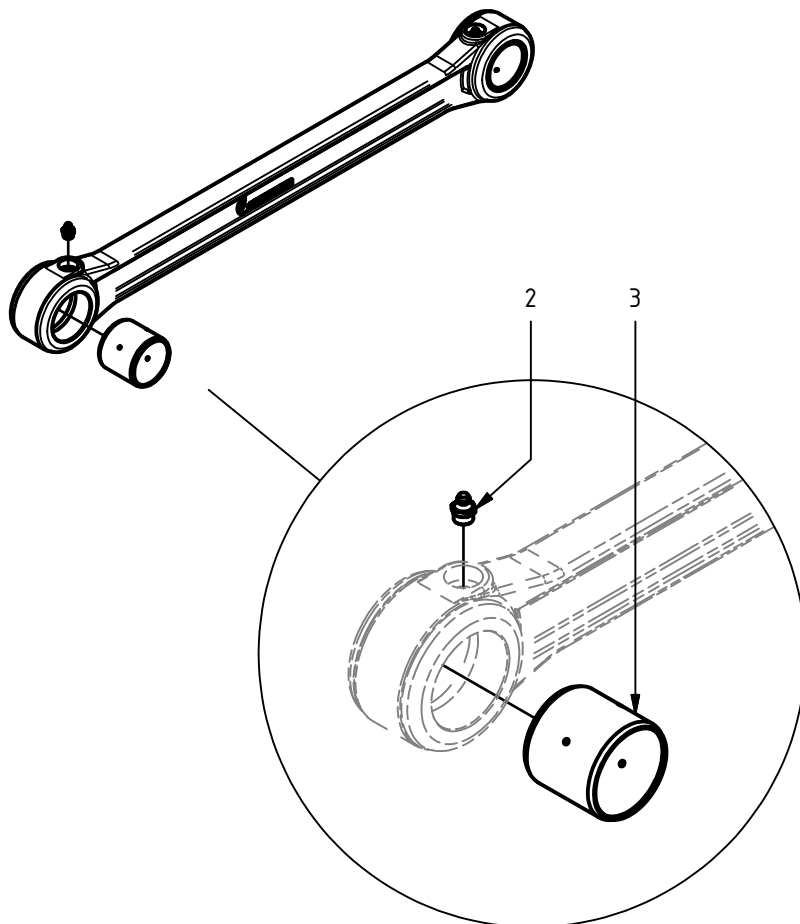

Hydraulcylinder ø80/56

Pos.	Ant.	Art. Nr.	Benämning	Anmärkning
1	1	0150501	Cylinderrör kompl.	inkl. pos. 1.2-1.3
1.2	1	0114004	Smörjnippel	M6x1
1.3	2	0660223	Glidlager	ø50/55x40
2	1	0150502	Kolv	80/56
3	1	0150503	Toppmutter	80/56
4	1	0150504	Kolvstång kompl.	inkl. pos. 4.2-4.3
4.2	2	0660223	Glidlager	ø50/55x40
4.3	1	0114004	Smörjnippel	M6x1
5	1	0150525	Styrning	61/56 x 15-PF
6	1	0150527	Kolvring	
7	1	0121076	Tätningssats 80/56	pos. 7.1-7.5
7.1	1	-	Avstrykare	PA 56/66 x 7 x 10
7.2	1	-	Kolvstångstättning	SI/L 56/71 x 12,5
7.3	1	-	Kolvtätning	M/R-PF 80/65 x 20
7.4	2	-	O-ring	74,5 x 3,0
7.5	1	-	Stödning	75/80 x 1,3

Gripklo, inner

Pos.	Ant.	Art. Nr.	Benämning	Anmärkning
1.8	2	0660217	Glidlager	70/75x50
1.9	2	0114004	Smörjnippel	M6x1

Gripklo, ytter

Pos.	Ant.	Art. Nr.	Benämning	Anmärkning
1.9	2	0660217	Glidlager	70/75x50
1.10	2	0114004	Smörjnippel	M6x1

Stag kompl.

Pos.	Ant.	Art. Nr.	Benämning	Anmärkning
2	2	0114023	Smörjnippel	M10 x 1
3	2	0680073	Glidlager	Ø50/55x50

Montering lasthållningsventil MG12

Pos.	Ant.	Art. Nr.	Benämning	Anmärkning
1	1	0734.009	Hydraulblock	
2	1	0106584	Tredobricka	D9DT-12
3	1	0734.052	Stöd	
4	1	0734.012	Adapter	G3/4 - G1/2
5	4	0104442	Insexskruv	ISO 4762 - M8x25
6	1	0130297	Flänsskruv	BSCH 1/2"
7	2	0130333	Adapter, JIC/R	SJG 1208
8	3	0130178	Plugg	VST11/4EDA3C
10	1	0106581	Tredobricka	D9DT-6
11	1	0130439	Strypadapter \varnothing 1,5	133-06-08-1,5
12	2	0106577	Tredobricka	D9DT-8
13	1	0136374	Ackumulator	0,32 L - 9,0 MPa
14	1	0734.049	Ack.fäste kompl. MG 12	
16	1	0136231	Pilotstyrd backventil	RP16A-01-C-N-15-4
16.2	1	0121123	Tätningssats	FS163-N
17	1	0734.077	Hydraulslang kompl.	3/8", OAL=120 mm
18	1	0734.080	Skyddsspiral	L = 145 mm
19	1	0715357	Bricka	