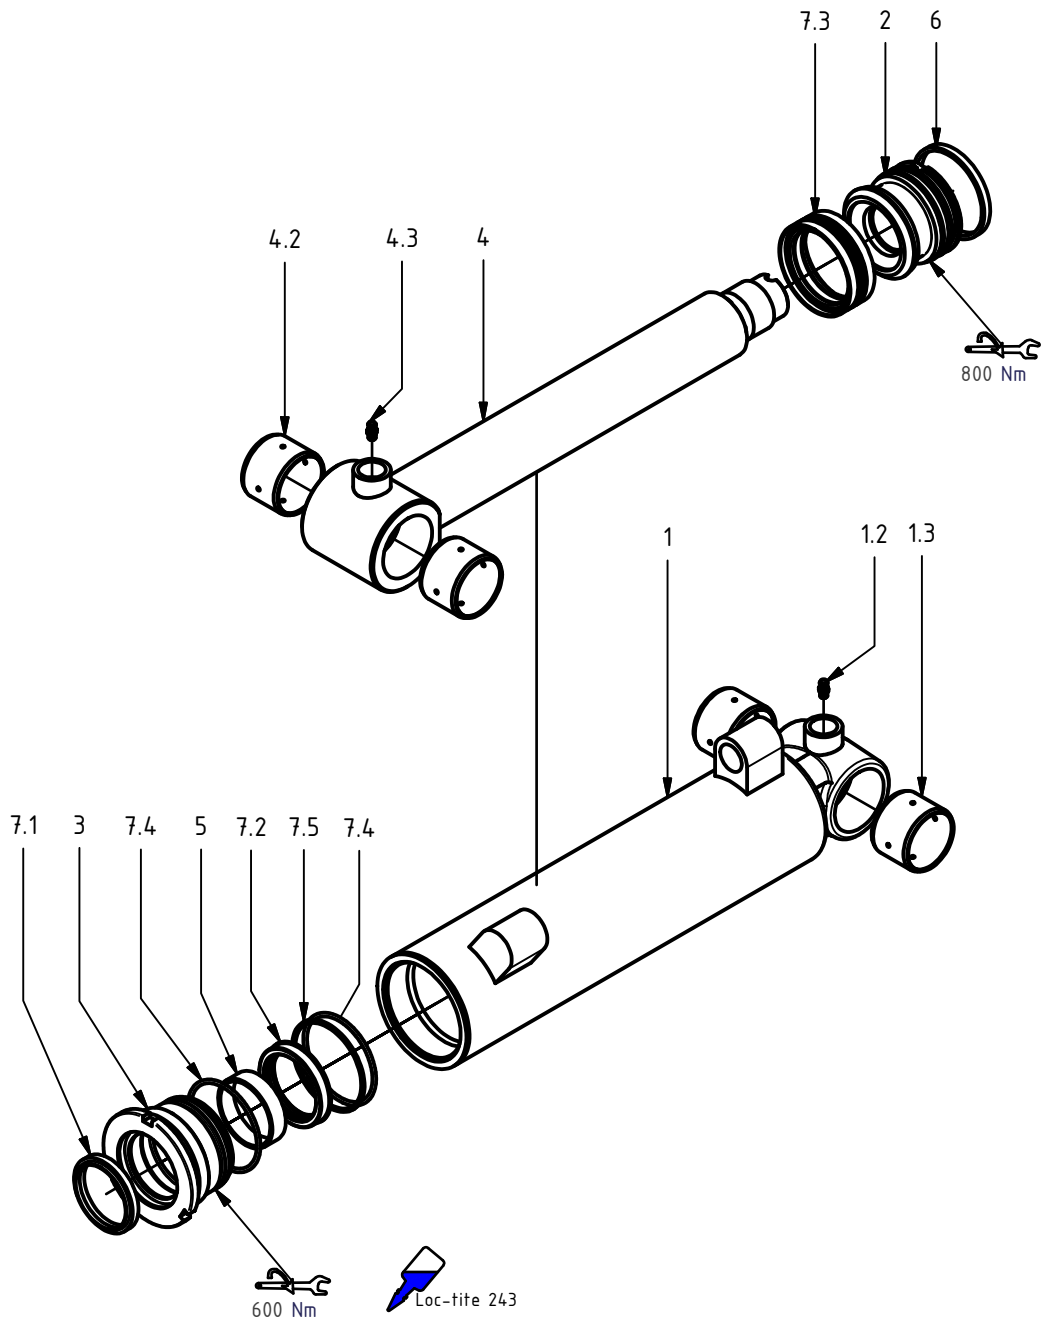

0734602

S/N 059-0001 och högre

MultiGrip 12

Pos.	Ant.	Art. Nr.	Benämning	Anmärkning
1	1	0734043	Stativ MG 12	
2	1	0734088	Gripklo, inner	
3	1	0734089	Gripklo, ytter	
4	2	0660910	Stag kompl.	
5	1	0150001	Hydraulcylinder \varnothing 80/56	
6	4	0680544	Axel \varnothing 70 kompl.	
6.1	2	0680021	Bricka \varnothing 70	
6.2	1	0680009	Axel	\varnothing 70 x 82
6.3	1	0106032	Sexkantmutter	ISO 4032 M20
6.4	1	0104617	Sexkantskruv	ISO 4014 M20x110
7	1	0660545	Axel \varnothing 50 kompl.	
7.1	2	0680054	Bricka \varnothing 50	
7.2	1	0660256	Axel	\varnothing 50 x 245
7.3	1	0106030	Sexkantmutter	ISO 4032 M16
7.4	1	0104111	Insexskruv	ISO 4762 - M16x250
8	1	0660541	Axel \varnothing 50 kompl.	
8.1	1	0660260	Axel	\varnothing 50 x 118
8.2	2	0680054	Bricka \varnothing 50	
8.3	1	0104888	Insexskruv	ISO 4762 - M16x130
8.4	1	0106030	Sexkantmutter	ISO 4032 M16
9	2	0660542	Axel \varnothing 50 kompl.	
9.1	2	0680054	Bricka \varnothing 50	
9.2	1	0106030	Sexkantmutter	ISO 4032 M16
9.3	1	0660262	Axel	\varnothing 50 x 84
9.4	1	0104500	Insexskruv	ISO 4762 - M16x90
10	1	0734048	Montering hydraulik MG 12	
11	1	0734053	Skyltar och dekaler MG 12	

Hydraulcylinder ø80/56

Pos.	Ant.	Art. Nr.	Benämning	Anmärkning
1	1	0150501	Cylinderrör kompl.	inkl. pos. 1.2-1.3
1.2	1	0114004	Smörjnippel	M6x1
1.3	2	0660223	Glidlager	ø50/55x40
2	1	0150502	Kolv	80/56
3	1	0150503	Toppmutter	80/56
4	1	0150504	Kolvstång kompl.	inkl. pos. 4.2-4.3
4.2	2	0660223	Glidlager	ø50/55x40
4.3	1	0114004	Smörjnippel	M6x1
5	1	0150525	Styrning	61/56 x 15-PF
6	1	0150527	Kolvring	
7	1	0121076	Tätningssats 80/56	pos. 7.1-7.5
7.1	1	-	Avstrykare	PA 56/66 x 7 x 10
7.2	1	-	Kolvstångstättning	SI/L 56/71 x 12,5
7.3	1	-	Kolvtätning	M/R-PF 80/65 x 20
7.4	2	-	O-ring	74,5 x 3,0
7.5	1	-	Stödning	75/80 x 1,3

Gripklo, inner

Pos.	Ant.	Art. Nr.	Benämning	Anmärkning
1.8	2	0660217	Glidlager	70/75x50
1.9	2	0114004	Smörjnippel	M6x1

Gripklo, ytter

Pos.	Ant.	Art. Nr.	Benämning	Anmärkning
1.9	2	0660217	Glidlager	70/75x50
1.10	2	0114004	Smörjnippel	M6x1