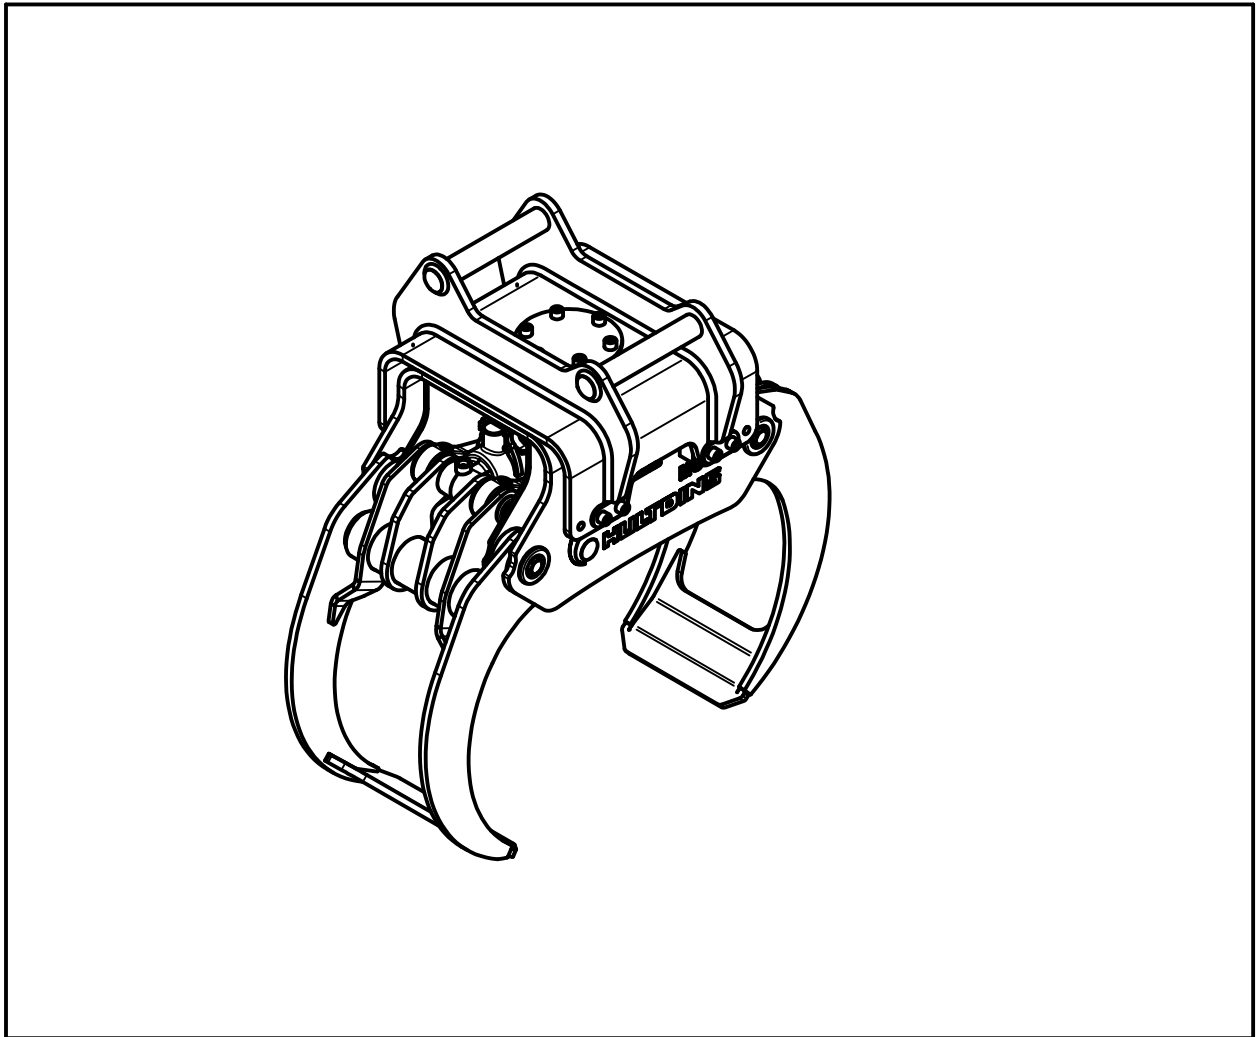

HULTDINS MultiGrip

2011-01-28

Rev. 00

Doc.Nr. 7734602-SE

Utg. 01-12

Svenska

MultiGrip 12 / S50

Reservdelshandbok

0734602

S/N 059-0001 och högre