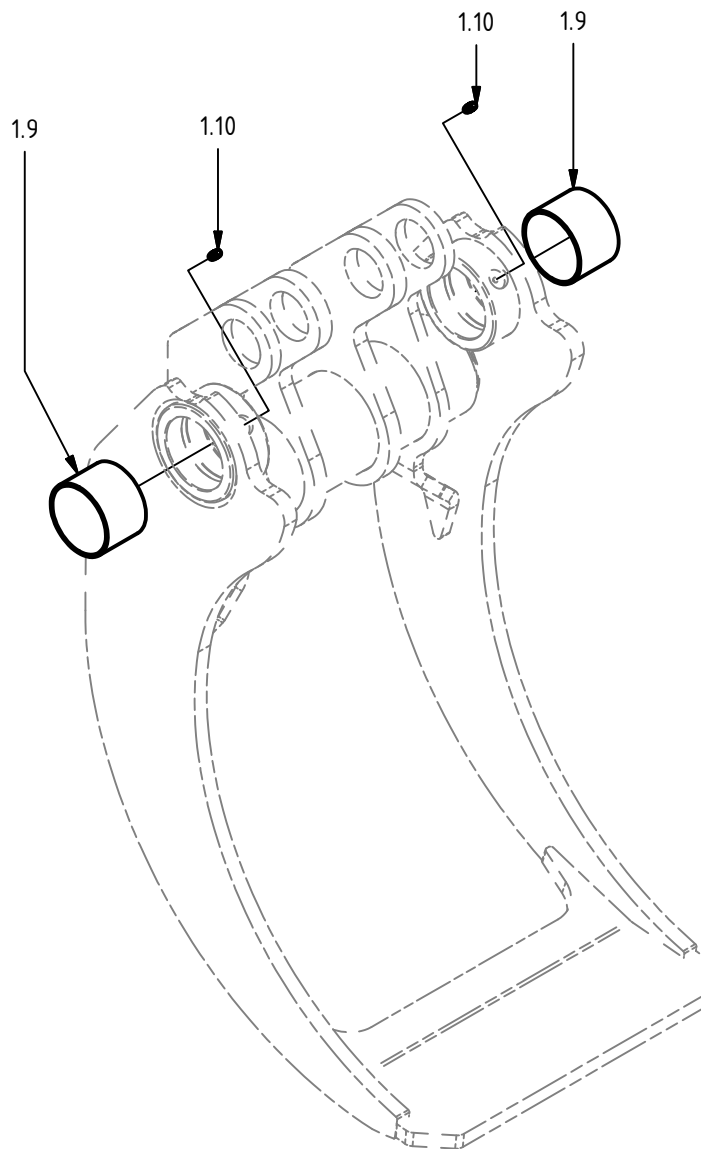

Hydraulcylinder ø80/56

Pos.	Ant.	Art. Nr.	Benämning	Anmärkning
1	1	0150501	Cylinderrör kompl.	inkl. pos. 1.2-1.3
1.2	1	0114004	Smörjnippel	M6x1
1.3	2	0660223	Glidlager	ø50/55x40
2	1	0150502	Kolv	80/56
3	1	0150503	Toppmutter	80/56
4	1	0150504	Kolvstång kompl.	inkl. pos. 4.2-4.3
4.2	2	0660223	Glidlager	ø50/55x40
4.3	1	0114004	Smörjnippel	M6x1
5	1	0150525	Styrning	61/56 x 15-PF
6	1	0150527	Kolvring	
7	1	0121076	Tätningssats 80/56	pos. 7.1-7.5
7.1	1	-	Avstrykare	PA 56/66 x 7 x 10
7.2	1	-	Kolvstångstättning	SI/L 56/71 x 12,5
7.3	1	-	Kolvtätning	M/R-PF 80/65 x 20
7.4	2	-	O-ring	74,5 x 3,0
7.5	1	-	Stödning	75/80 x 1,3

Gripklo, inner

Pos.	Ant.	Art. Nr.	Benämning	Anmärkning
1.8	2	0660217	Glidlager	70/75x50
1.9	2	0114004	Smörjnippel	M6x1

Gripklo, ytter

Pos.	Ant.	Art. Nr.	Benämning	Anmärkning
1.9	2	0660217	Glidlager	70/75x50
1.10	2	0114004	Smörjnippel	M6x1