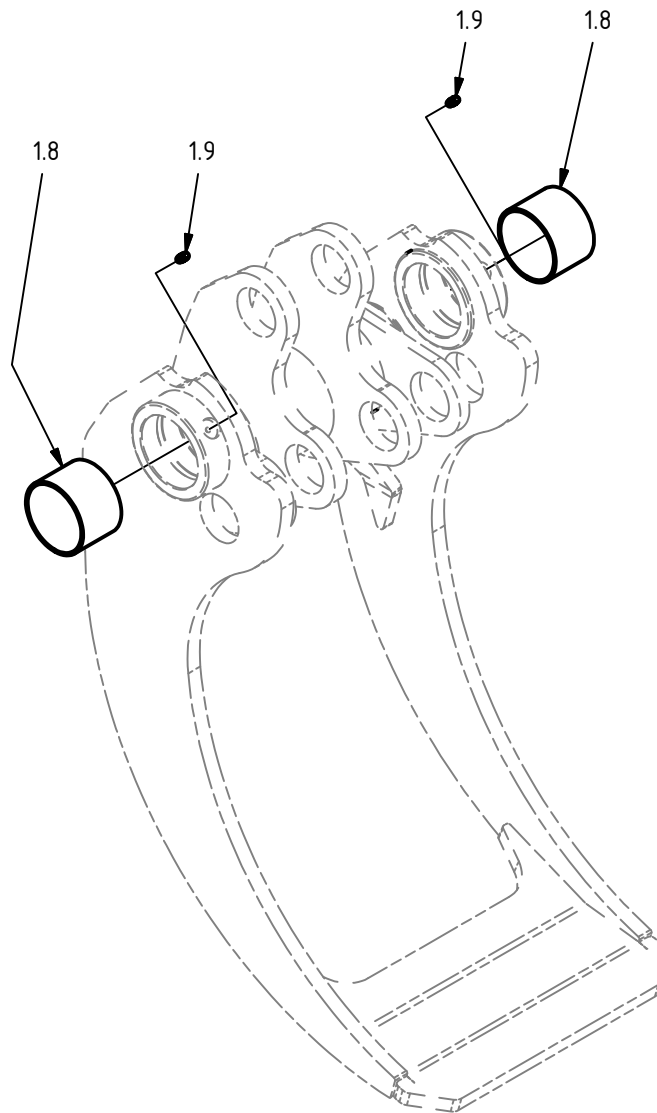

Gripklo, inner

Pos.	Ant.	Art. Nr.	Benämning	Anmärkning
1.8	2	0660217	Glidlager	70/75x50
1.9	2	0114004	Smörjnippel	M6x1