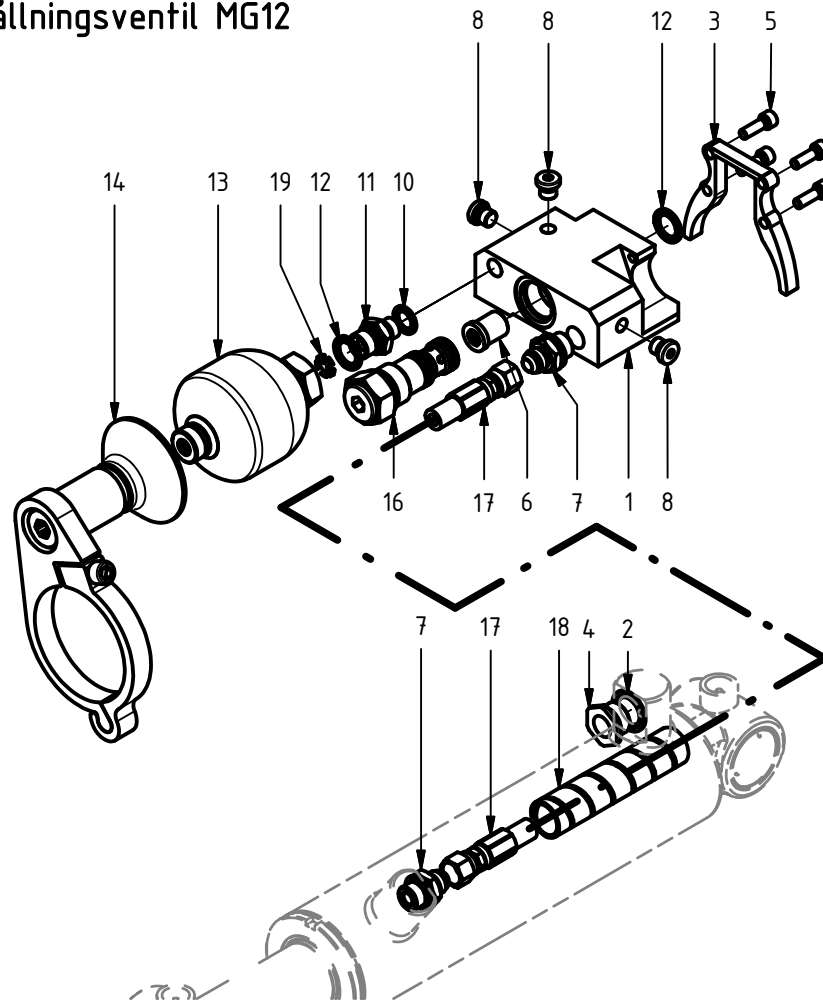

Hydraulcylinder ø80/56

Pos.	Ant.	Art. Nr.	Benämning	Anmärkning
1	1	0150501	Cylinderrör kompl.	inkl. pos. 1.2-1.3
1.2	1	0114004	Smörjnippel	M6x1
1.3	2	0660223	Glidlager	ø50/55x40
2	1	0150502	Kolv	80/56
3	1	0150503	Toppmutter	80/56
4	1	0150504	Kolvstång kompl.	inkl. pos. 4.2-4.3
4.2	2	0660223	Glidlager	ø50/55x40
4.3	1	0114004	Smörjnippel	M6x1
5	1	0150525	Styrning	61/56 x 15-PF
6	1	0150527	Kolvring	
7	1	0121076	Tätningssats 80/56	pos. 7.1-7.5
7.1	1	-	Avstrykare	PA 56/66 x 7 x 10
7.2	1	-	Kolvstångstättning	SI/L 56/71 x 12,5
7.3	1	-	Kolvtätning	M/R-PF 80/65 x 20
7.4	2	-	O-ring	74,5 x 3,0
7.5	1	-	Stödning	75/80 x 1,3

Gripklo, inner

Pos.	Ant.	Art. Nr.	Benämning	Anmärkning
1.8	2	0660217	Glidlager	70/75x50
1.9	2	0114004	Smörjnippel	M6x1

Gripklo, ytter

Pos.	Ant.	Art. Nr.	Benämning	Anmärkning
1.9	2	0660217	Glidlager	70/75x50
1.10	2	0114004	Smörjnippel	M6x1

Stag kompl.

Pos.	Ant.	Art. Nr.	Benämning	Anmärkning
2	2	0114023	Smörjnippel	M10 x 1
3	2	0680073	Glidlager	Ø50/55x50

Montering lasthållningsventil MG12

Pos.	Ant.	Art. Nr.	Benämning	Anmärkning
1	1	0734.009	Hydraulblock	
2	1	0106584	Tredobricka	D9DT-12
3	1	0734.052	Stöd	
4	1	0734.012	Adapter	G3/4 - G1/2
5	4	0104442	Insexskruv	ISO 4762 - M8x25
6	1	0130297	Flänsskruv	BSCH 1/2"
7	2	0130333	Adapter, JIC/R	SJG 1208
8	3	0130178	Plugg	VST11/4EDA3C
10	1	0106581	Tredobricka	D9DT-6
11	1	0130439	Strypadapter \varnothing 1,5	133-06-08-1,5
12	2	0106577	Tredobricka	D9DT-8
13	1	0136374	Ackumulator	0,32 L - 9,0 MPa
14	1	0734.049	Ack.fäste kompl. MG 12	
16	1	0136231	Pilotstyrd backventil	RP16A-01-C-N-15-4
16.2	1	0121123	Tätningssats	FS163-N
17	1	0734.077	Hydraulslang kompl.	3/8", OAL=120 mm
18	1	0734.080	Skyddsspiral	L = 145 mm
19	1	0715357	Bricka	