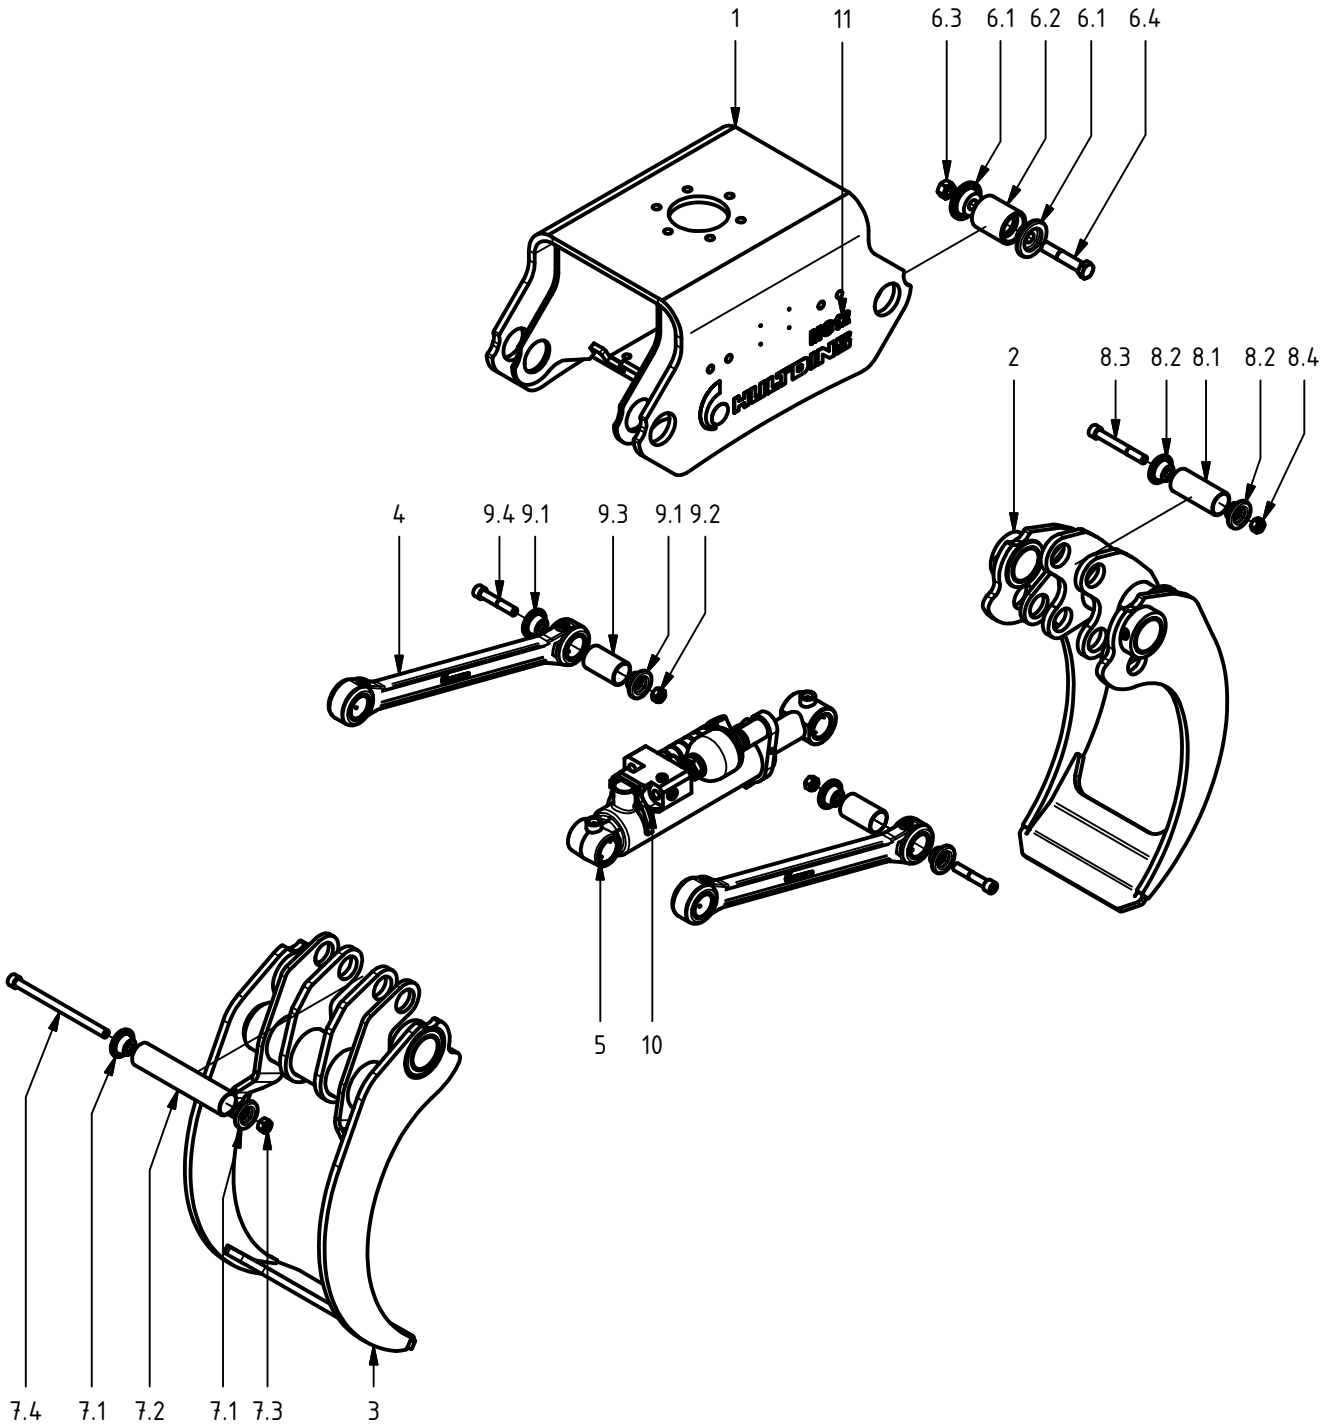

0734602

S/N 059-0001 och högre

MultiGrip 12

Pos.	Ant.	Art. Nr.	Benämning	Anmärkning
1	1	0734043	Stativ MG 12	
2	1	0734088	Gripklo, inner	
3	1	0734089	Gripklo, ytter	
4	2	0660910	Stag kompl.	
5	1	0150001	Hydraulcylinder \varnothing 80/56	
6	4	0680544	Axel \varnothing 70 kompl.	
6.1	2	0680021	Bricka \varnothing 70	
6.2	1	0680009	Axel	\varnothing 70 x 82
6.3	1	0106032	Sexkantmutter	ISO 4032 M20
6.4	1	0104617	Sexkantskruv	ISO 4014 M20x110
7	1	0660545	Axel \varnothing 50 kompl.	
7.1	2	0680054	Bricka \varnothing 50	
7.2	1	0660256	Axel	\varnothing 50 x 245
7.3	1	0106030	Sexkantmutter	ISO 4032 M16
7.4	1	0104111	Insexskruv	ISO 4762 - M16x250
8	1	0660541	Axel \varnothing 50 kompl.	
8.1	1	0660260	Axel	\varnothing 50 x 118
8.2	2	0680054	Bricka \varnothing 50	
8.3	1	0104888	Insexskruv	ISO 4762 - M16x130
8.4	1	0106030	Sexkantmutter	ISO 4032 M16
9	2	0660542	Axel \varnothing 50 kompl.	
9.1	2	0680054	Bricka \varnothing 50	
9.2	1	0106030	Sexkantmutter	ISO 4032 M16
9.3	1	0660262	Axel	\varnothing 50 x 84
9.4	1	0104500	Insexskruv	ISO 4762 - M16x90
10	1	0734048	Montering hydraulik MG 12	
11	1	0734053	Skyltar och dekaler MG 12	

Hydraulcylinder ø80/56

Pos.	Ant.	Art. Nr.	Benämning	Anmärkning
1	1	0150501	Cylinderrör kompl.	inkl. pos. 1.2-1.3
1.2	1	0114004	Smörjnippel	M6x1
1.3	2	0660223	Glidlager	ø50/55x40
2	1	0150502	Kolv	80/56
3	1	0150503	Toppmutter	80/56
4	1	0150504	Kolvstång kompl.	inkl. pos. 4.2-4.3
4.2	2	0660223	Glidlager	ø50/55x40
4.3	1	0114004	Smörjnippel	M6x1
5	1	0150525	Styrning	61/56 x 15-PF
6	1	0150527	Kolvring	
7	1	0121076	Tätningssats 80/56	pos. 7.1-7.5
7.1	1	-	Avstrykare	PA 56/66 x 7 x 10
7.2	1	-	Kolvstångstättning	SI/L 56/71 x 12,5
7.3	1	-	Kolvtätning	M/R-PF 80/65 x 20
7.4	2	-	O-ring	74,5 x 3,0
7.5	1	-	Stödning	75/80 x 1,3

Gripklo, inner

Pos.	Ant.	Art. Nr.	Benämning	Anmärkning
1.8	2	0660217	Glidlager	70/75x50
1.9	2	0114004	Smörjnippel	M6x1

Gripklo, ytter

Pos.	Ant.	Art. Nr.	Benämning	Anmärkning
1.9	2	0660217	Glidlager	70/75x50
1.10	2	0114004	Smörjnippel	M6x1