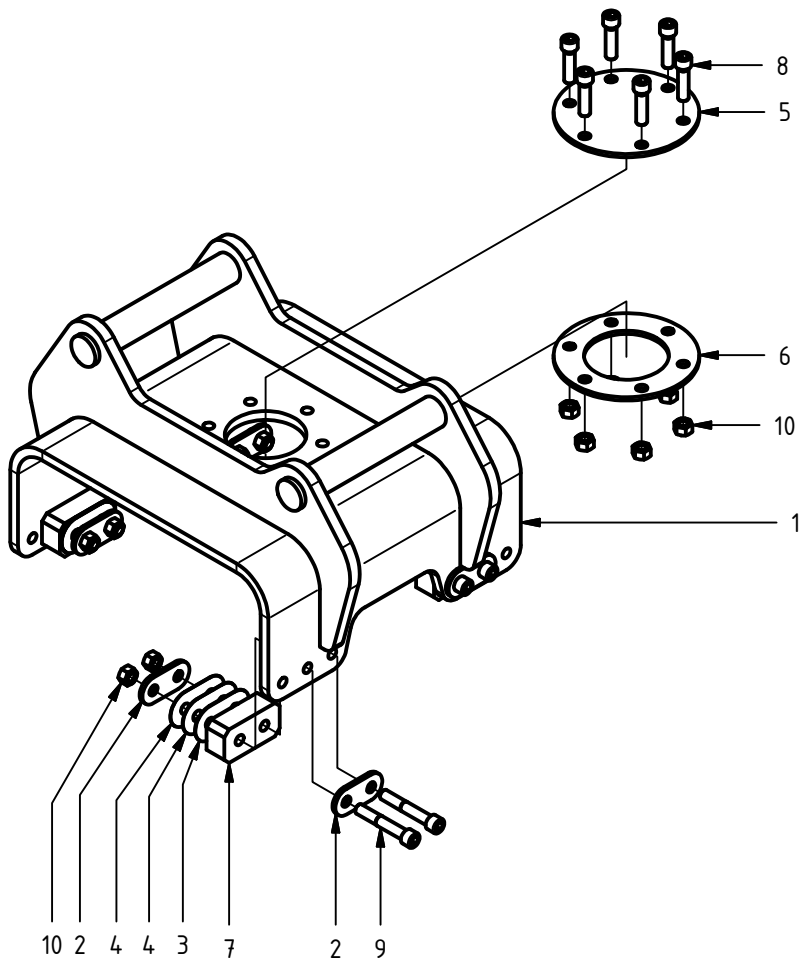

Grind S50 kompl.

Pos.	Ant.	Art. Nr.	Benämning	Anmärkning
1	1	0734.305	Grind S50 kompl.	pos. 1 - 10
2	8	0734.055	Bricka	
3	4	0734.056	Shims 1,0	
4	8	0734.057	Shims 0,5	
5	1	0734.024	Täckbricka	
6	1	0734.025	Bricka	
7	4	0734.058	Distans	
8	6	0104.121	Insexskruv	ISO 4762 - M16x60
9	8	0104.093	Insexskruv	ISO 4762 - M16x100
10	14	0106.030	Sexkantmutter	ISO 4032 M16