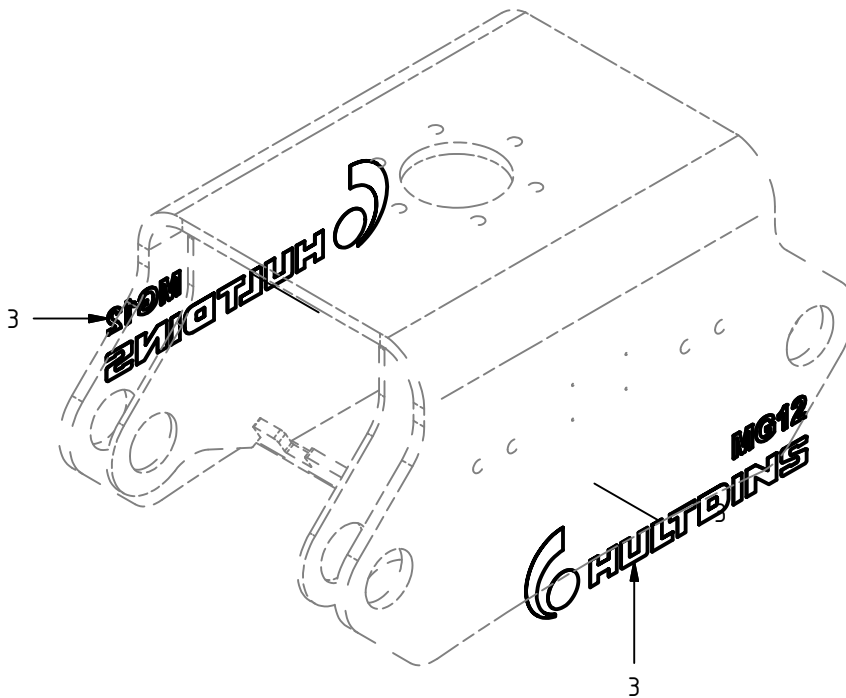

Skyltar och dekaler MG 12

Pos.	Ant.	Art. Nr.	Benämning	Anmärkning
3	2	0146126	Dekal MG12