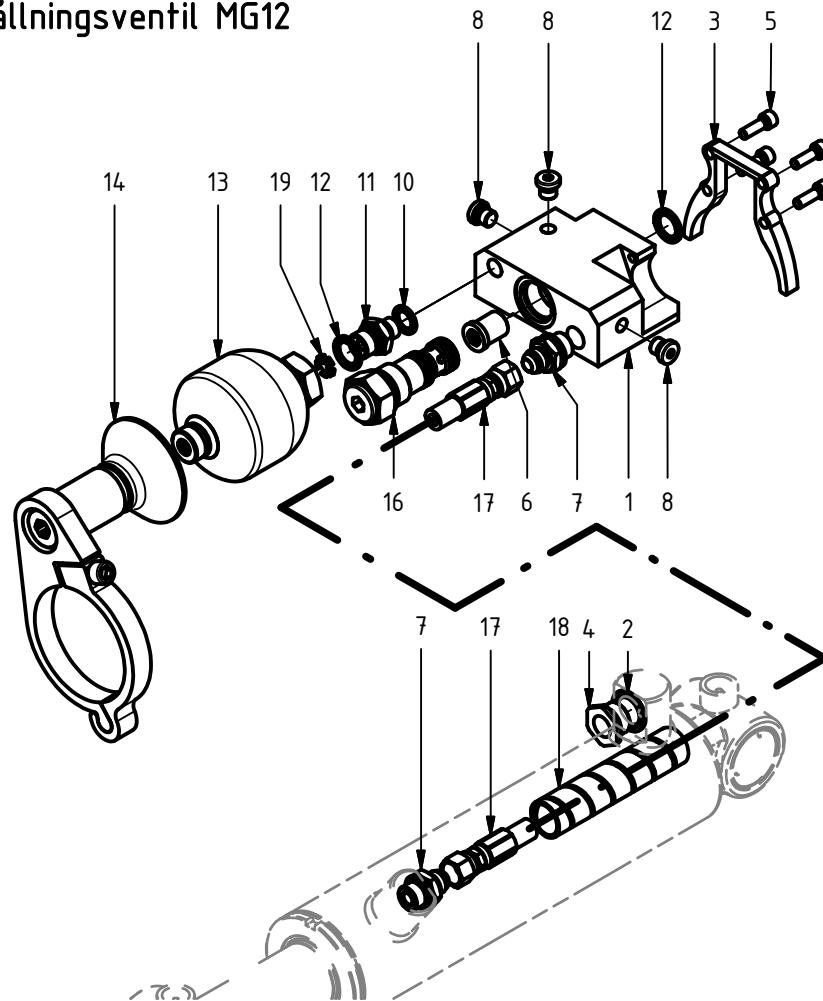

Hydraulcylinder ø80/56

Pos.	Ant.	Art. Nr.	Benämning	Anmärkning
1	1	0150501	Cylinderrör kompl.	inkl. pos. 1.2-1.3
1.2	1	0114004	Smörjnippel	M6x1
1.3	2	0660223	Glidlager	ø50/55x40
2	1	0150502	Kolv	80/56
3	1	0150503	Toppmutter	80/56
4	1	0150504	Kolvstång kompl.	inkl. pos. 4.2-4.3
4.2	2	0660223	Glidlager	ø50/55x40
4.3	1	0114004	Smörjnippel	M6x1
5	1	0150525	Styrning	61/56 x 15-PF
6	1	0150527	Kolvring	
7	1	0121076	Tätningssats 80/56	pos. 7.1-7.5
7.1	1	-	Avstrykare	PA 56/66 x 7 x 10
7.2	1	-	Kolvstångstättning	SI/L 56/71 x 12,5
7.3	1	-	Kolvtätning	M/R-PF 80/65 x 20
7.4	2	-	O-ring	74,5 x 3,0
7.5	1	-	Stödring	75/80 x 1,3

Gripklo, inner

Pos.	Ant.	Art. Nr.	Benämning	Anmärkning
1.8	2	0660217	Glidlager	70/75x50
1.9	2	0114004	Smörjnippel	M6x1

Gripklo, ytter

Pos.	Ant.	Art. Nr.	Benämning	Anmärkning
1.9	2	0660217	Glidlager	70/75x50
1.10	2	0114004	Smörjnippel	M6x1

Stag kompl.

Pos.	Ant.	Art. Nr.	Benämning	Anmärkning
2	2	0114023	Smörjnippel	M10 x 1
3	2	0680073	Glidlager	Ø50/55x50

Montering lasthållningsventil MG12

Pos.	Ant.	Art. Nr.	Benämning	Anmärkning
1	1	0734.009	Hydraulblock	
2	1	0106584	Tredobricka	D9DT-12
3	1	0734.052	Stöd	
4	1	0734.012	Adapter	G3/4 - G1/2
5	4	0104442	Insexskruv	ISO 4762 - M8x25
6	1	0130297	Flänsskruv	BSCH 1/2"
7	2	0130333	Adapter, JIC/R	SJG 1208
8	3	0130178	Plugg	VST11/4EDA3C
10	1	0106581	Tredobricka	D9DT-6
11	1	0130439	Strypadapter \varnothing 1,5	133-06-08-1,5
12	2	0106577	Tredobricka	D9DT-8
13	1	0136374	Ackumulator	0,32 L - 9,0 MPa
14	1	0734.049	Ack.fäste kompl. MG 12	
16	1	0136231	Pilotstyrd backventil	RP16A-01-C-N-15-4
16.2	1	0121123	Tätningssats	FS163-N
17	1	0734.077	Hydraulslang kompl.	3/8", OAL=120 mm
18	1	0734.080	Skyddsspiral	L = 145 mm
19	1	0715357	Bricka	