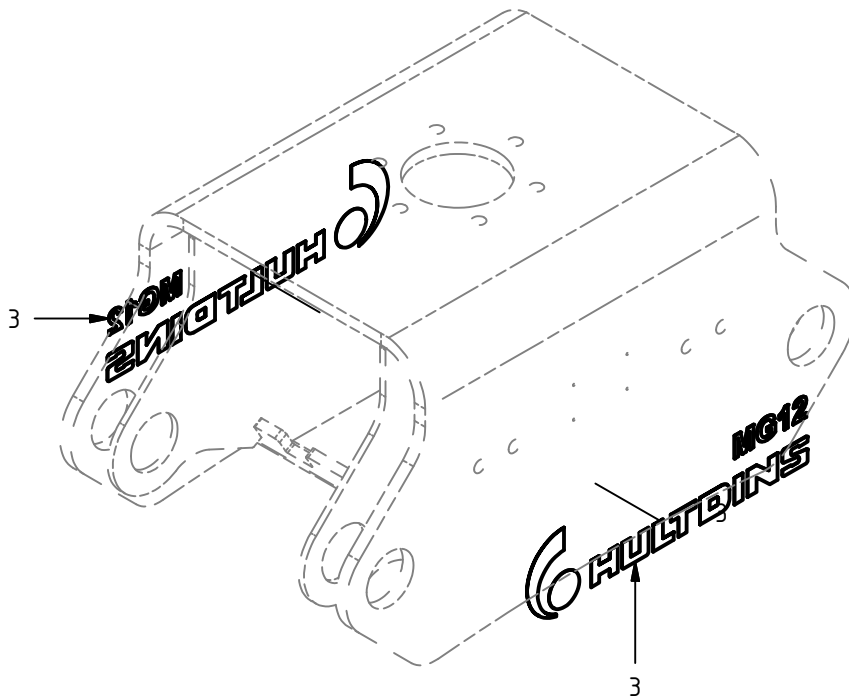

Skyltar och dekaler MG 12

Pos.	Ant.	Art. Nr.	Benämning	Anmärkning
3	2	0146126	Dekal MG12