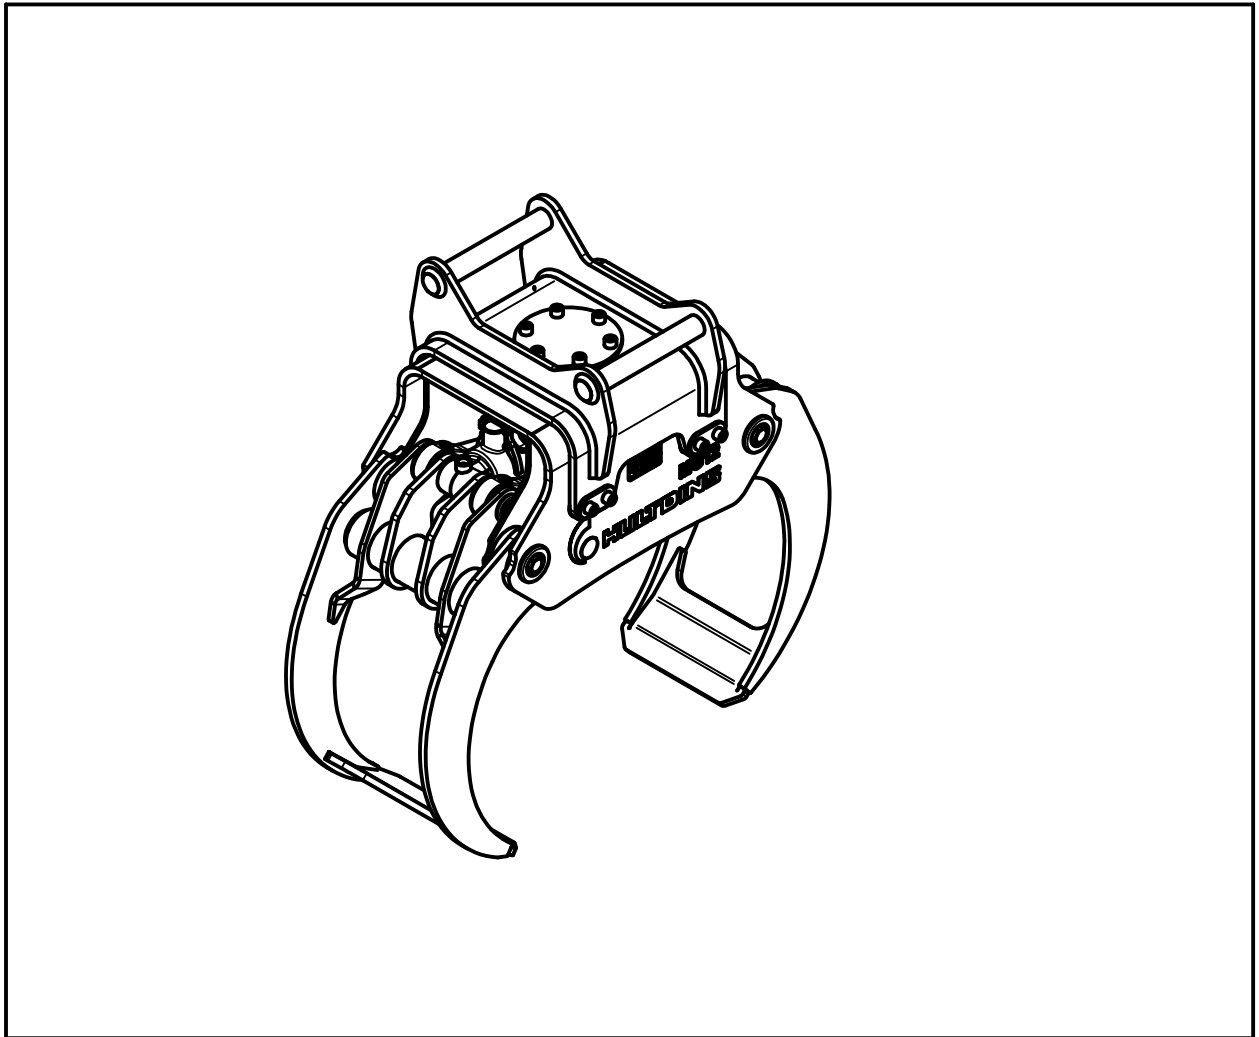

HULTDINS MultiGrip

2011-01-31

Rev. 00

Doc.Nr. 7734601-SE

Utg. 01-12

Svenska

MultiGrip 12 / S45

Reservdelshandbok

0734601

S/N 059-0001 och högre