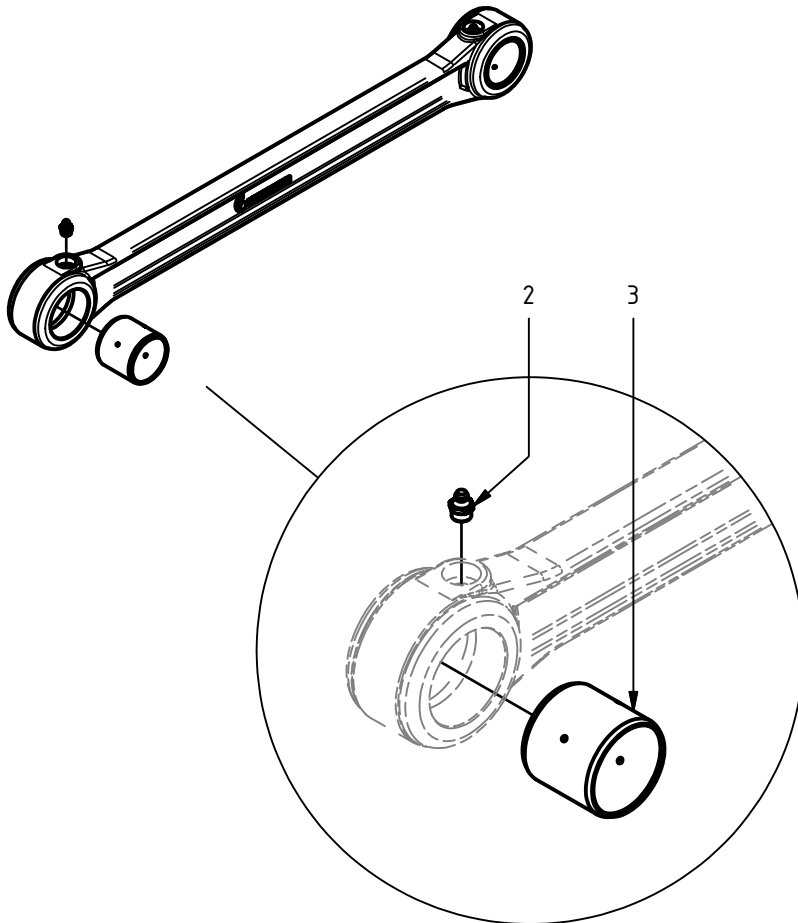

Hydraulcylinder ø80/56

Pos.	Ant.	Art. Nr.	Benämning	Anmärkning
1	1	0150501	Cylinderrör kompl.	inkl. pos. 1.2-1.3
1.2	1	0114004	Smörjnippel	M6x1
1.3	2	0660223	Glidlager	ø50/55x40
2	1	0150502	Kolv	80/56
3	1	0150503	Toppmutter	80/56
4	1	0150504	Kolvstång kompl.	inkl. pos. 4.2-4.3
4.2	2	0660223	Glidlager	ø50/55x40
4.3	1	0114004	Smörjnippel	M6x1
5	1	0150525	Styrning	61/56 x 15-PF
6	1	0150527	Kolvring	
7	1	0121076	Tätningssats 80/56	pos. 7.1-7.5
7.1	1	-	Avstrykare	PA 56/66 x 7 x 10
7.2	1	-	Kolvstångstättning	SI/L 56/71 x 12,5
7.3	1	-	Kolvtätning	M/R-PF 80/65 x 20
7.4	2	-	O-ring	74,5 x 3,0
7.5	1	-	Stödring	75/80 x 1,3

Gripklo, inner

Pos.	Ant.	Art. Nr.	Benämning	Anmärkning
1.8	2	0660217	Glidlager	70/75x50
1.9	2	0114004	Smörjnippel	M6x1

Gripklo, ytter

Pos.	Ant.	Art. Nr.	Benämning	Anmärkning
1.9	2	0660217	Glidlager	70/75x50
1.10	2	0114004	Smörjnippel	M6x1

Stag kompl.

Pos.	Ant.	Art. Nr.	Benämning	Anmärkning
2	2	0114023	Smörjnippel	M10 x 1
3	2	0680073	Glidlager	Ø50/55x50

Montering lasthållningsventil MG12

Pos.	Ant.	Art. Nr.	Benämning	Anmärkning
1	1	0734.009	Hydraulblock	
2	1	0106584	Tredobricka	D9DT-12
3	1	0734.052	Stöd	
4	1	0734.012	Adapter	G3/4 - G1/2
5	4	0104442	Insexskruv	ISO 4762 - M8x25
6	1	0130297	Flänsskruv	BSCH 1/2"
7	2	0130333	Adapter, JIC/R	SJG 1208
8	3	0130178	Plugg	VST11/4EDA3C
10	1	0106581	Tredobricka	D9DT-6
11	1	0130439	Strypadapter \varnothing 1,5	133-06-08-1,5
12	2	0106577	Tredobricka	D9DT-8
13	1	0136374	Ackumulator	0,32 L - 9,0 MPa
14	1	0734.049	Ack.fäste kompl. MG 12	
16	1	0136231	Pilotstyrd backventil	RP16A-01-C-N-15-4
16.2	1	0121123	Tätningssats	FS163-N
17	1	0734.077	Hydraulslang kompl.	3/8", OAL=120 mm
18	1	0734.080	Skyddsspiral	L = 145 mm
19	1	0715357	Bricka	