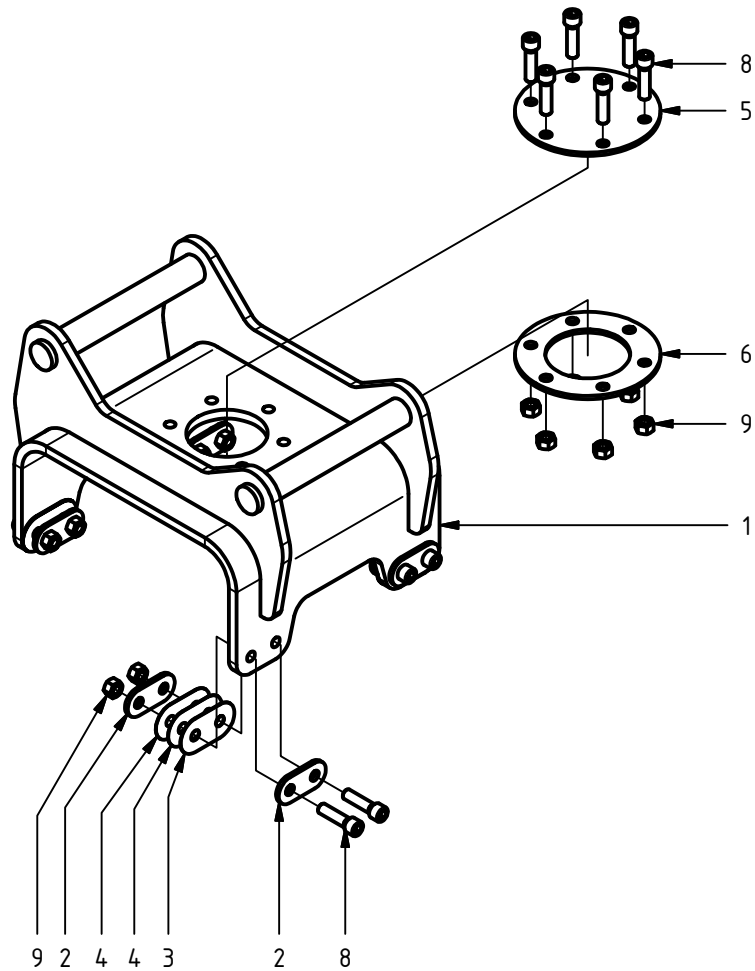

Grind S45 kmpl.

Pos.	Ant.	Art. Nr.	Benämning	Anmärkning
1	1	0734.301	Grind S45 kmpl.	pos. 1 - 9
2	8	0734.055	Bricka	
3	4	0734.056	Shims 1,0	
4	8	0734.057	Shims 0,5	
5	1	0734.024	Täckbricka	
6	1	0734.025	Bricka	
8	14	0104.121	Insexskruv	ISO 4762 - M16x60
9	14	0106.030	Sexkantmutter	ISO 4032 M16