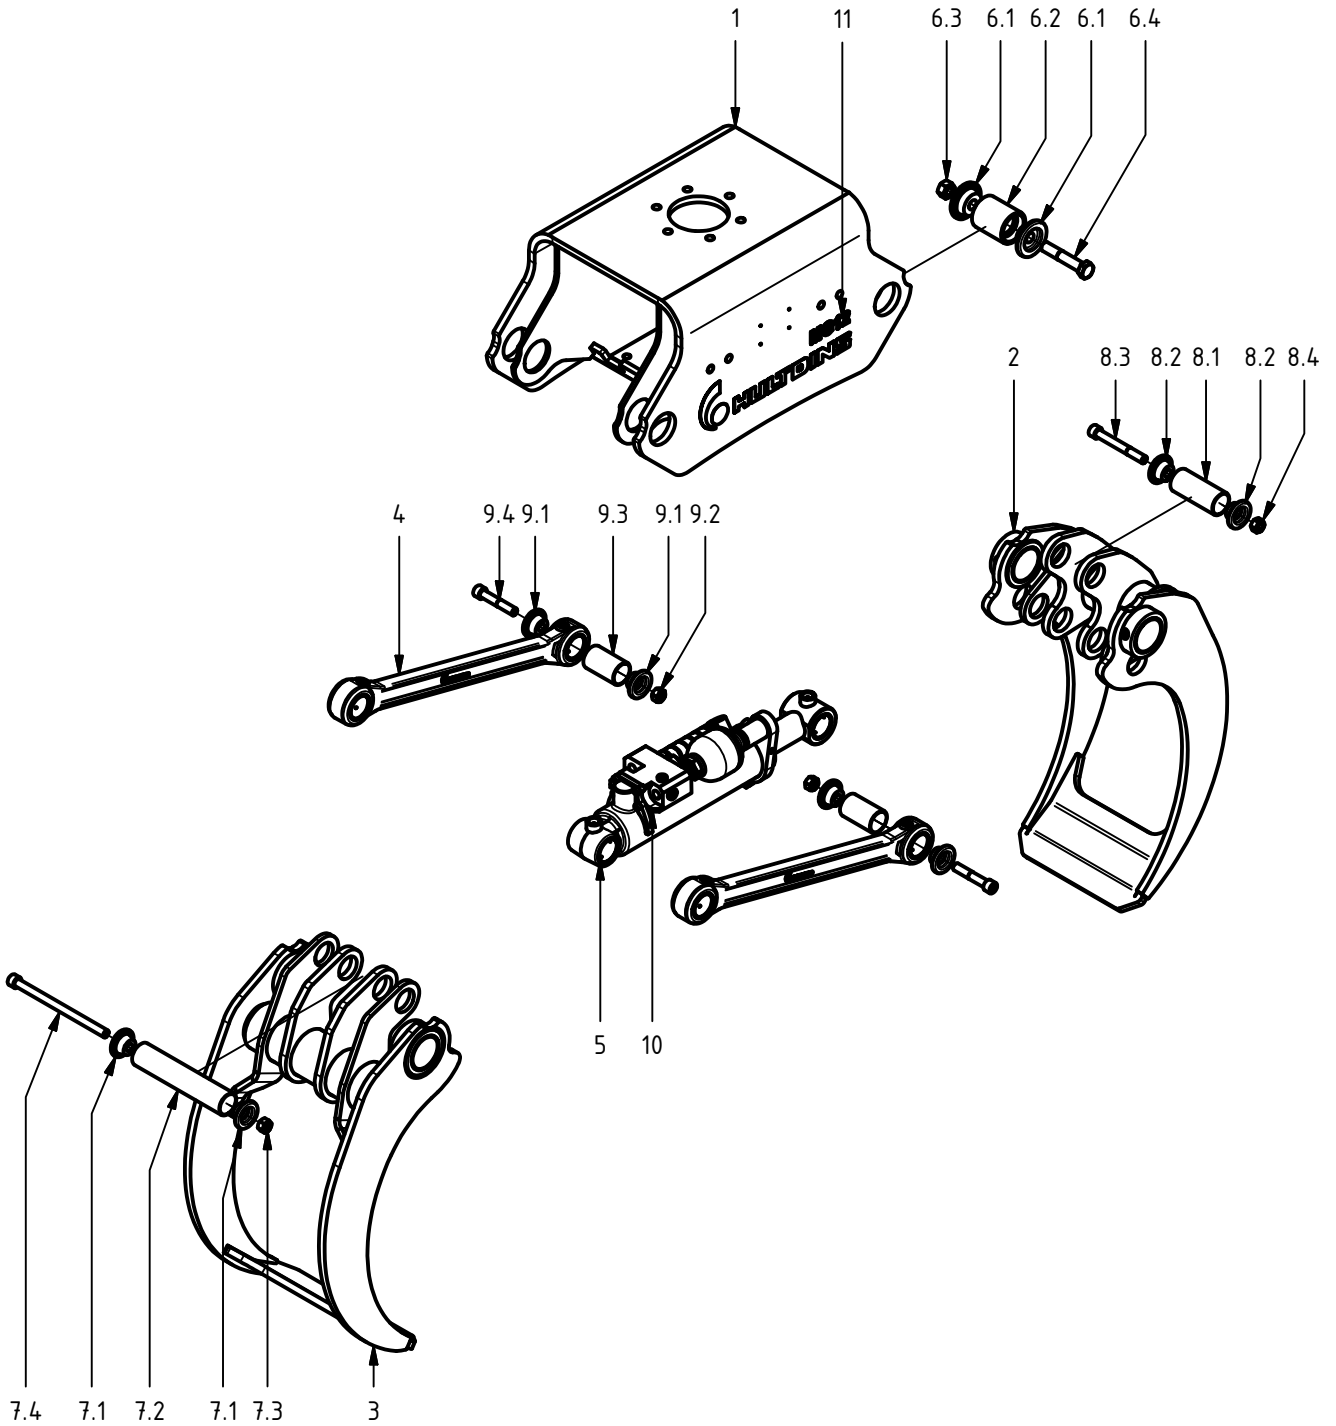

0734601

S/N 059-0001 och högre

MultiGrip 12

Pos.	Ant.	Art. Nr.	Benämning	Anmärkning
1	1	0734043	Stativ MG 12	
2	1	0734088	Gripklo, inner	
3	1	0734089	Gripklo, ytter	
4	2	0660910	Stag kompl.	
5	1	0150001	Hydraulcylinder $\varnothing 80/56$	
6	4	0680544	Axel $\varnothing 70$ kompl.	
6.1	2	0680021	Bricka $\varnothing 70$	
6.2	1	0680009	Axel	$\varnothing 70 \times 82$
6.3	1	0106032	Sexkantmutter	ISO 4032 M20
6.4	1	0104617	Sexkantskruv	ISO 4014 M20x110
7	1	0660545	Axel $\varnothing 50$ kompl.	
7.1	2	0680054	Bricka $\varnothing 50$	
7.2	1	0660256	Axel	$\varnothing 50 \times 245$
7.3	1	0106030	Sexkantmutter	ISO 4032 M16
7.4	1	0104111	Insexskruv	ISO 4762 - M16x250
8	1	0660541	Axel $\varnothing 50$ kompl.	
8.1	1	0660260	Axel	$\varnothing 50 \times 118$
8.2	2	0680054	Bricka $\varnothing 50$	
8.3	1	0104888	Insexskruv	ISO 4762 - M16x130
8.4	1	0106030	Sexkantmutter	ISO 4032 M16
9	2	0660542	Axel $\varnothing 50$ kompl.	
9.1	2	0680054	Bricka $\varnothing 50$	
9.2	1	0106030	Sexkantmutter	ISO 4032 M16
9.3	1	0660262	Axel	$\varnothing 50 \times 84$
9.4	1	0104500	Insexskruv	ISO 4762 - M16x90
10	1	0734048	Montering hydraulik MG 12	
11	1	0734053	Skyltar och dekaler MG 12	

Hydraulcylinder ø80/56

Pos.	Ant.	Art. Nr.	Benämning	Anmärkning
1	1	0150501	Cylinderrör kompl.	inkl. pos. 1.2-1.3
1.2	1	0114004	Smörjnippel	M6x1
1.3	2	0660223	Glidlager	ø50/55x40
2	1	0150502	Kolv	80/56
3	1	0150503	Toppmutter	80/56
4	1	0150504	Kolvstång kompl.	inkl. pos. 4.2-4.3
4.2	2	0660223	Glidlager	ø50/55x40
4.3	1	0114004	Smörjnippel	M6x1
5	1	0150525	Styrning	61/56 x 15-PF
6	1	0150527	Kolvring	
7	1	0121076	Tätningssats 80/56	pos. 7.1-7.5
7.1	1	-	Avstrykare	PA 56/66 x 7 x 10
7.2	1	-	Kolvstångstättning	SI/L 56/71 x 12,5
7.3	1	-	Kolvtätning	M/R-PF 80/65 x 20
7.4	2	-	O-ring	74,5 x 3,0
7.5	1	-	Stödring	75/80 x 1,3