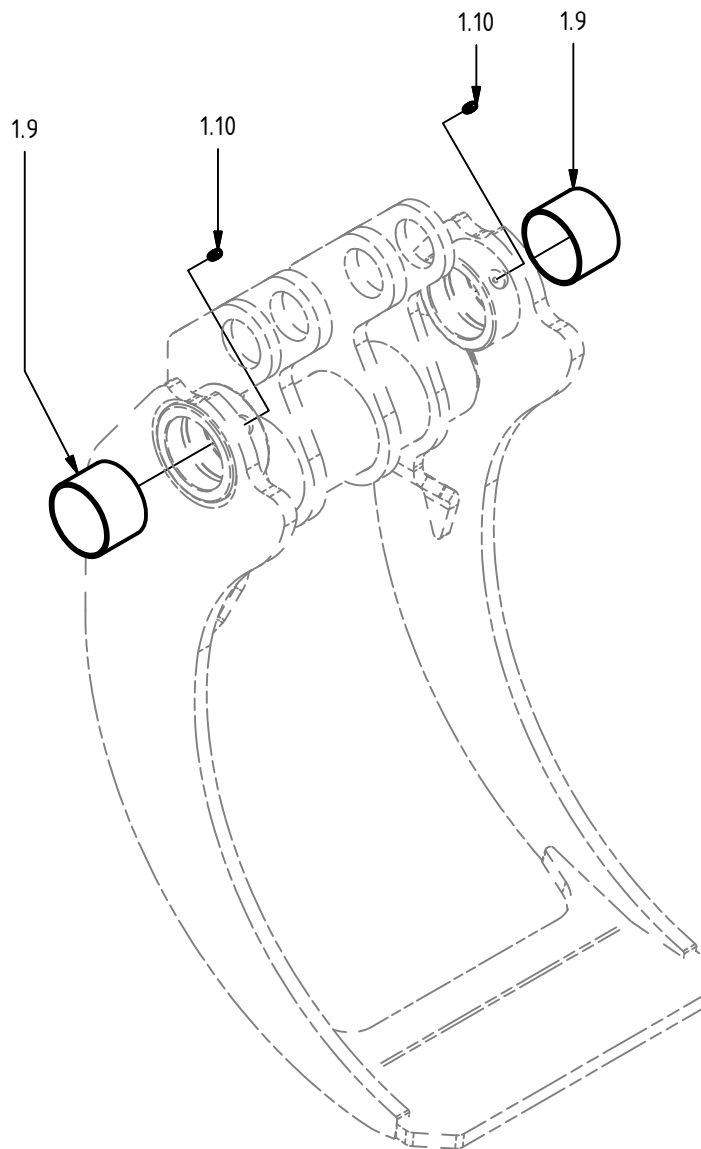

Hydraulcylinder ø80/56

Pos.	Ant.	Art. Nr.	Benämning	Anmärkning
1	1	0150501	Cylinderrör kompl.	inkl. pos. 1.2-1.3
1.2	1	0114004	Smörjnippel	M6x1
1.3	2	0660223	Glidlager	ø50/55x40
2	1	0150502	Kolv	80/56
3	1	0150503	Toppmutter	80/56
4	1	0150504	Kolvstång kompl.	inkl. pos. 4.2-4.3
4.2	2	0660223	Glidlager	ø50/55x40
4.3	1	0114004	Smörjnippel	M6x1
5	1	0150525	Styrning	61/56 x 15-PF
6	1	0150527	Kolvring	
7	1	0121076	Tätningssats 80/56	pos. 7.1-7.5
7.1	1	-	Avstrykare	PA 56/66 x 7 x 10
7.2	1	-	Kolvstångstättning	SI/L 56/71 x 12,5
7.3	1	-	Kolvtätning	M/R-PF 80/65 x 20
7.4	2	-	O-ring	74,5 x 3,0
7.5	1	-	Stödring	75/80 x 1,3

Gripklo, inner

Pos.	Ant.	Art. Nr.	Benämning	Anmärkning
1.8	2	0660217	Glidlager	70/75x50
1.9	2	0114004	Smörjnippel	M6x1

Gripklo, ytter

Pos.	Ant.	Art. Nr.	Benämning	Anmärkning
1.9	2	0660217	Glidlager	70/75x50
1.10	2	0114004	Smörjnippel	M6x1