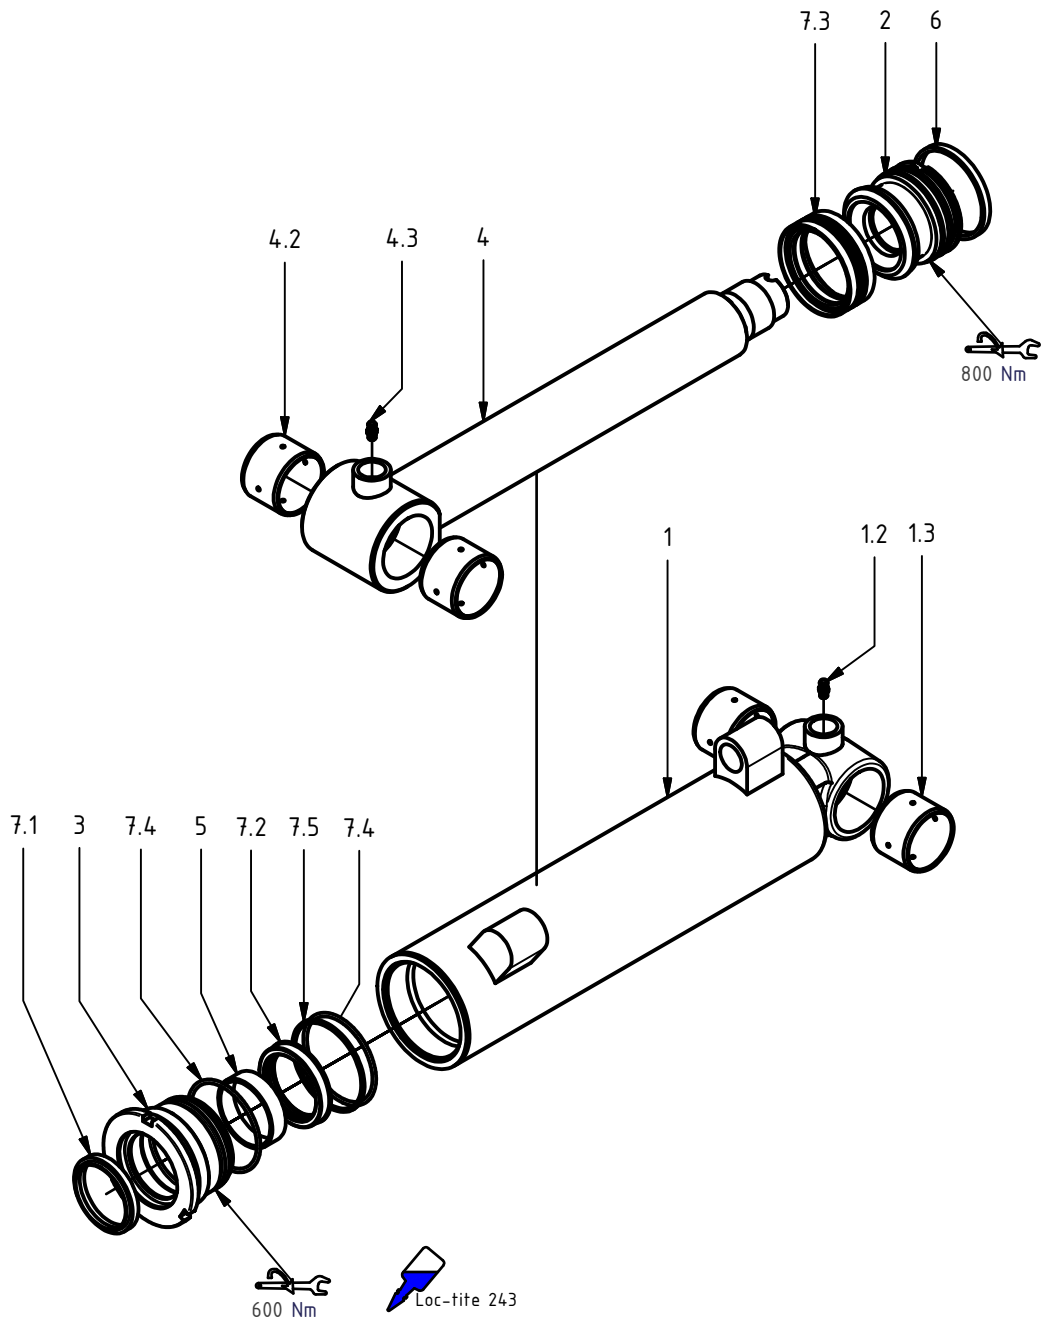

0734601

S/N 059-0001 och högre

MultiGrip 12

Pos.	Ant.	Art. Nr.	Benämning	Anmärkning
1	1	0734043	Stativ MG 12	
2	1	0734088	Gripklo, inner	
3	1	0734089	Gripklo, ytter	
4	2	0660910	Stag kompl.	
5	1	0150001	Hydraulcylinder $\varnothing 80/56$	
6	4	0680544	Axel $\varnothing 70$ kompl.	
6.1	2	0680021	Bricka $\varnothing 70$	
6.2	1	0680009	Axel	$\varnothing 70 \times 82$
6.3	1	0106032	Sexkantmutter	ISO 4032 M20
6.4	1	0104617	Sexkantskruv	ISO 4014 M20x110
7	1	0660545	Axel $\varnothing 50$ kompl.	
7.1	2	0680054	Bricka $\varnothing 50$	
7.2	1	0660256	Axel	$\varnothing 50 \times 245$
7.3	1	0106030	Sexkantmutter	ISO 4032 M16
7.4	1	0104111	Insexskruv	ISO 4762 - M16x250
8	1	0660541	Axel $\varnothing 50$ kompl.	
8.1	1	0660260	Axel	$\varnothing 50 \times 118$
8.2	2	0680054	Bricka $\varnothing 50$	
8.3	1	0104888	Insexskruv	ISO 4762 - M16x130
8.4	1	0106030	Sexkantmutter	ISO 4032 M16
9	2	0660542	Axel $\varnothing 50$ kompl.	
9.1	2	0680054	Bricka $\varnothing 50$	
9.2	1	0106030	Sexkantmutter	ISO 4032 M16
9.3	1	0660262	Axel	$\varnothing 50 \times 84$
9.4	1	0104500	Insexskruv	ISO 4762 - M16x90
10	1	0734048	Montering hydraulik MG 12	
11	1	0734053	Skyltar och dekaler MG 12	

Hydraulcylinder ø80/56

Pos.	Ant.	Art. Nr.	Benämning	Anmärkning
1	1	0150501	Cylinderrör kompl.	inkl. pos. 1.2-1.3
1.2	1	0114004	Smörjnippel	M6x1
1.3	2	0660223	Glidlager	ø50/55x40
2	1	0150502	Kolv	80/56
3	1	0150503	Toppmutter	80/56
4	1	0150504	Kolvstång kompl.	inkl. pos. 4.2-4.3
4.2	2	0660223	Glidlager	ø50/55x40
4.3	1	0114004	Smörjnippel	M6x1
5	1	0150525	Styrning	61/56 x 15-PF
6	1	0150527	Kolvring	
7	1	0121076	Tätningssats 80/56	pos. 7.1-7.5
7.1	1	-	Avstrykare	PA 56/66 x 7 x 10
7.2	1	-	Kolvstångstättning	SI/L 56/71 x 12,5
7.3	1	-	Kolvtätning	M/R-PF 80/65 x 20
7.4	2	-	O-ring	74,5 x 3,0
7.5	1	-	Stödring	75/80 x 1,3