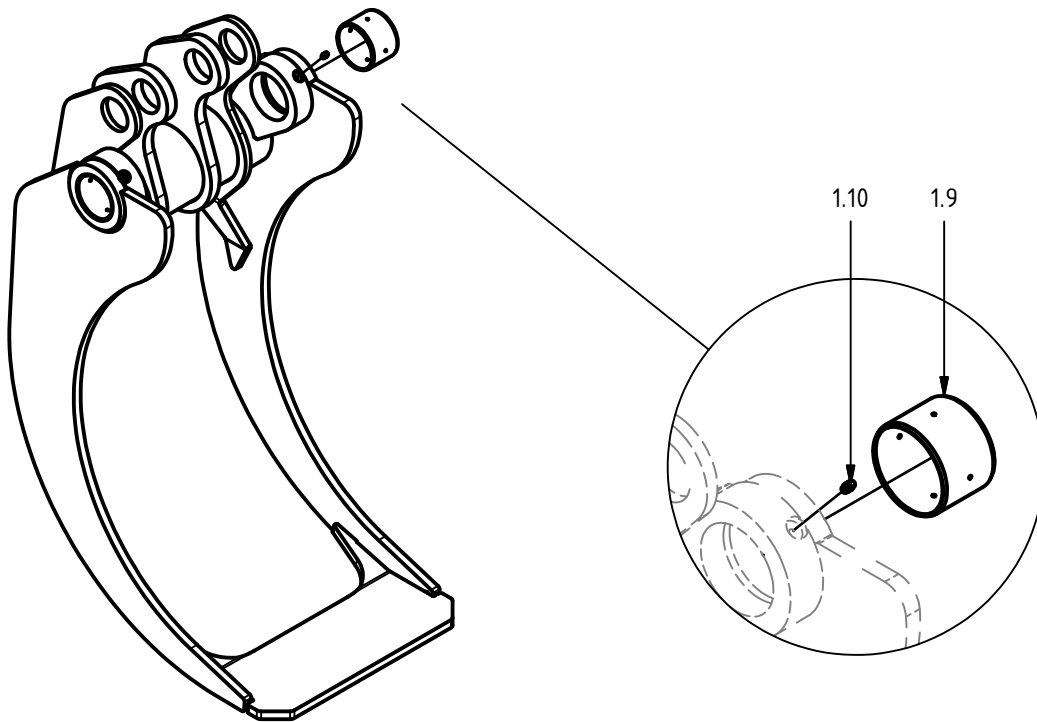

0683000

S/N 029-4077 och högre

SuperGrip 520

Pos.	Ant.	Art. Nr.	Benämning	Anmärkning
1	1	0683001	Stativ	
2	1	0683007	Gripklo, inner	
3	1	0683260	Gripklo ytter	
4	2	0683030	Stag kompl.	
5	1	0150004	Hydraulcylinder \varnothing 100/63	
6	4	0683020	Axel	\varnothing 80 x 082
7	1	0683077	Axel	\varnothing 60 x 292
8	1	0683059	Axel	\varnothing 60 x 147
9	2	0683056	Axel	\varnothing 60 x 099
10	8	0683021	Bricka	\varnothing 80
11	8	0683054	Bricka	
12	1	0683009	Mutter	M20
13	4	0104632	Sexkantskruv	ISO 4014 M24x100
14	3	0104617	Sexkantskruv	ISO 4014 M20x110
15	2	0104087	Sexkantskruv	ISO 4014 M20x160
16	3	0106032	Sexkantmutter	ISO 4032 M20
17	4	0106033	Sexkantmutter	ISO 4032 M24
18	1	0130061	Adapter JIC/R	SJG 1412
19	1	0130107	Adapter JIC/R	SJG 1408

Hydraulcylinder $\varnothing 100/63$

Pos.	Ant.	Art. Nr.	Benämning	Anmärkning
1	1	0150513	Cylinderrör kompl.	
1.2	1	0114004	Smörjnippel	M6x1
1.3	2	0683073	Glidlager	60/65x50
2	1	0150514	Kolvstång kompl.	
2.3	1	0114004	Smörjnippel	M6x1
2.4	2	0683073	Glidlager	60/65x50
3	1	0150509	Kolv	ø100
4	1	0150511	Toppmutter	100/63
5	1	0150526	Styrning	68/63 x 25-PF
6	1	0150529	Kolvring	ø100
7	1	0121078	Tätningssats 100/63	
7.1	1	-	Kolvtätning	M/R-PF 100/85 x 20
7.2	1	-	Avstrykare	PA 63/73 x 7 x 10
7.3	2	-	O-ring	94,5 x 3,0
7.4	1	-	Kolvstångstätning	SI/L 63/78 x 12,5
7.5	1	-	Stödring	100/95 x 1,3
7.6	1	-	Låsring	RI 63/78 x 2,65-A

Gripklo, inner

Pos.	Ant.	Art. Nr.	Benämning	Anmärkning
1.8	2	0683071	Glidlager	80/85x60
1.9	2	0114004	Smörjnippel	M6x1

Gripklo ytter

Pos.	Ant.	Art. Nr.	Benämning	Anmärkning
1.9	2	0683071	Glidlager	80/85x60
1.10	2	0114004	Smörjnippel	M6x1