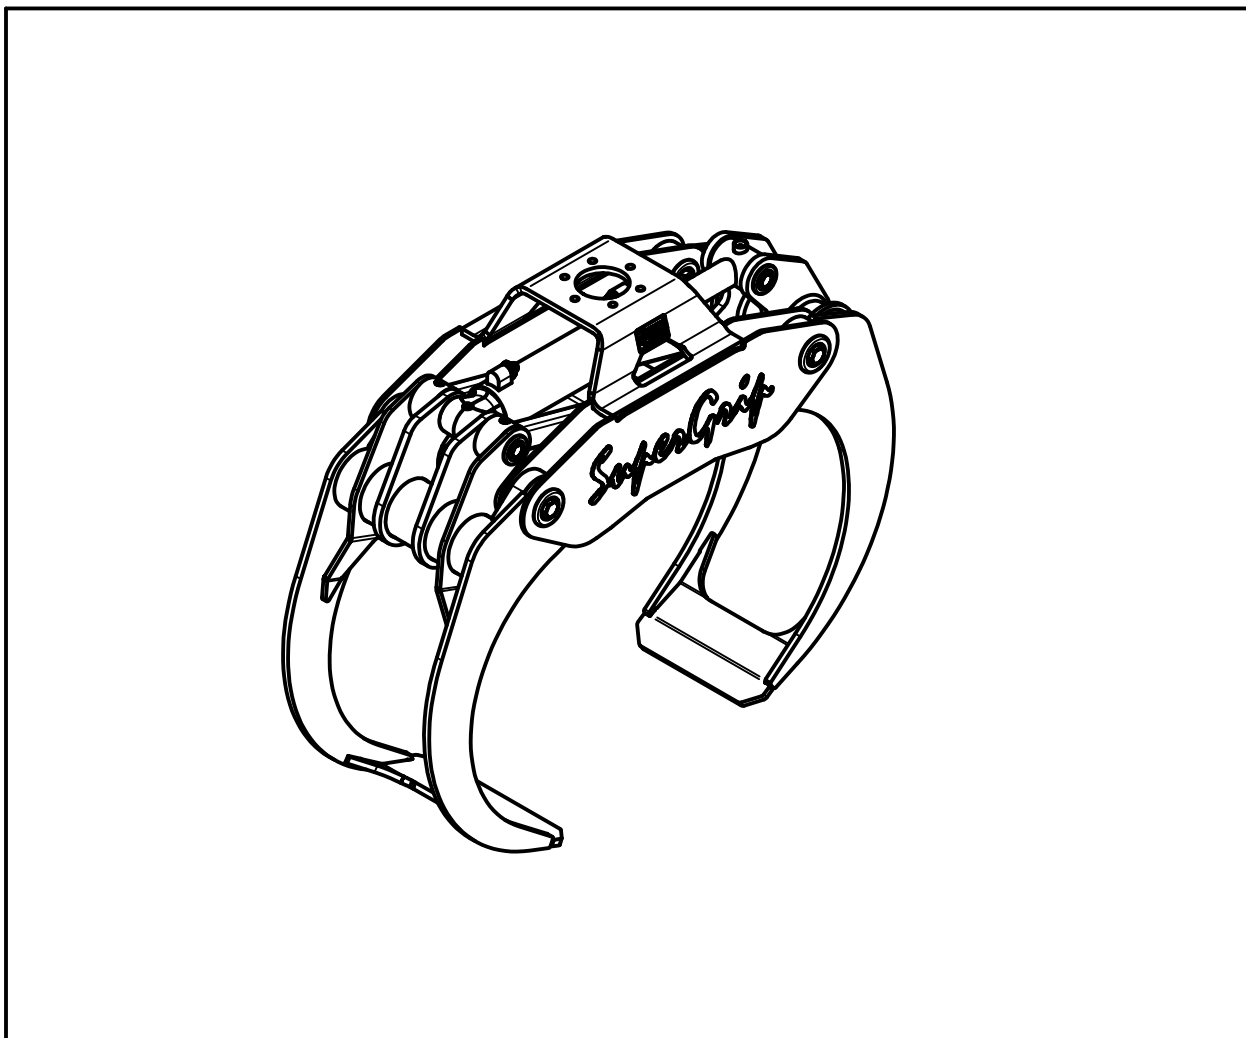

HULTDINSTM SuperGrip

2010-09-16

Rev. 08

Doc.Nr. 7683000-SE

Utg. 02-10

Svenska

SuperGrip 520

Reservdelshandbok

0683000

S/N 029-4077 och högre

SuperGrip 520

Pos.	Ant.	Art. Nr.	Benämning	Anmärkning
1	1	0683001	Stativ	
2	1	0683007	Gripklo, inner	
3	1	0683260	Gripklo ytter	
4	2	0683030	Stag kompl.	
5	1	0150004	Hydraulcylinder \varnothing 100/63	
6	4	0683020	Axel	\varnothing 80 x 082
7	1	0683077	Axel	\varnothing 60 x 292
8	1	0683059	Axel	\varnothing 60 x 147
9	2	0683056	Axel	\varnothing 60 x 099
10	8	0683021	Bricka	\varnothing 80
11	8	0683054	Bricka	
12	1	0683009	Mutter	M20
13	4	0104632	Sexkantskruv	ISO 4014 M24x100
14	3	0104617	Sexkantskruv	ISO 4014 M20x110
15	2	0104087	Sexkantskruv	ISO 4014 M20x160
16	3	0106032	Sexkantmutter	ISO 4032 M20
17	4	0106033	Sexkantmutter	ISO 4032 M24
18	1	0130061	Adapter JIC/R	SJG 1412
19	1	0130107	Adapter JIC/R	SJG 1408