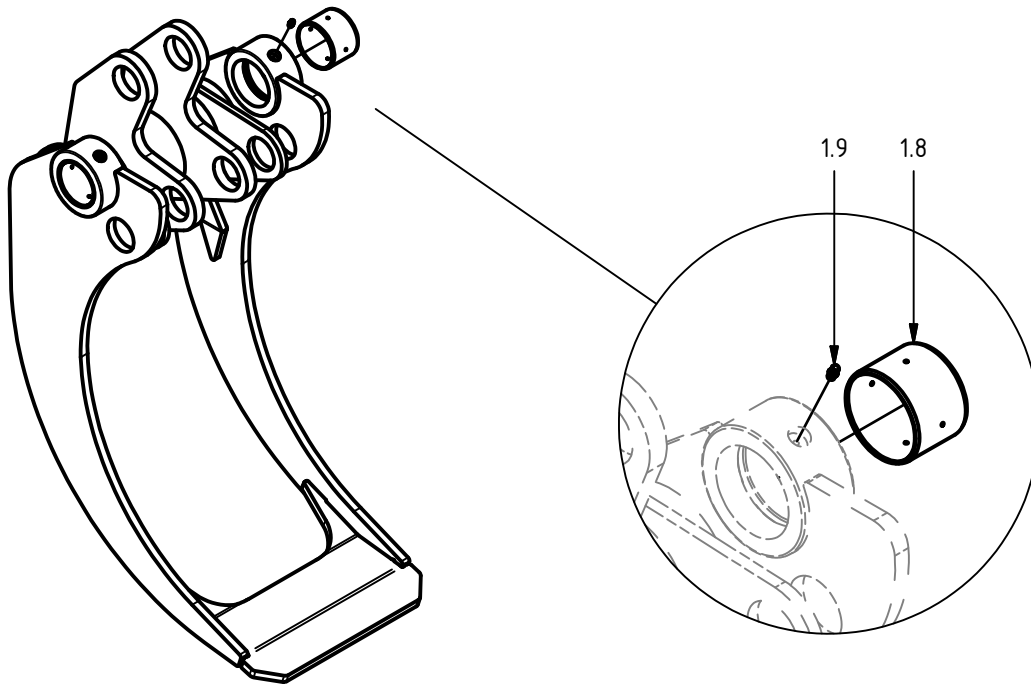

Gripklo, inner

Pos.	Ant.	Art. Nr.	Benämning	Anmärkning
1.8	2	0683071	Glidlager	80/85x60
1.9	2	0114004	Smörjnippel	M6x1