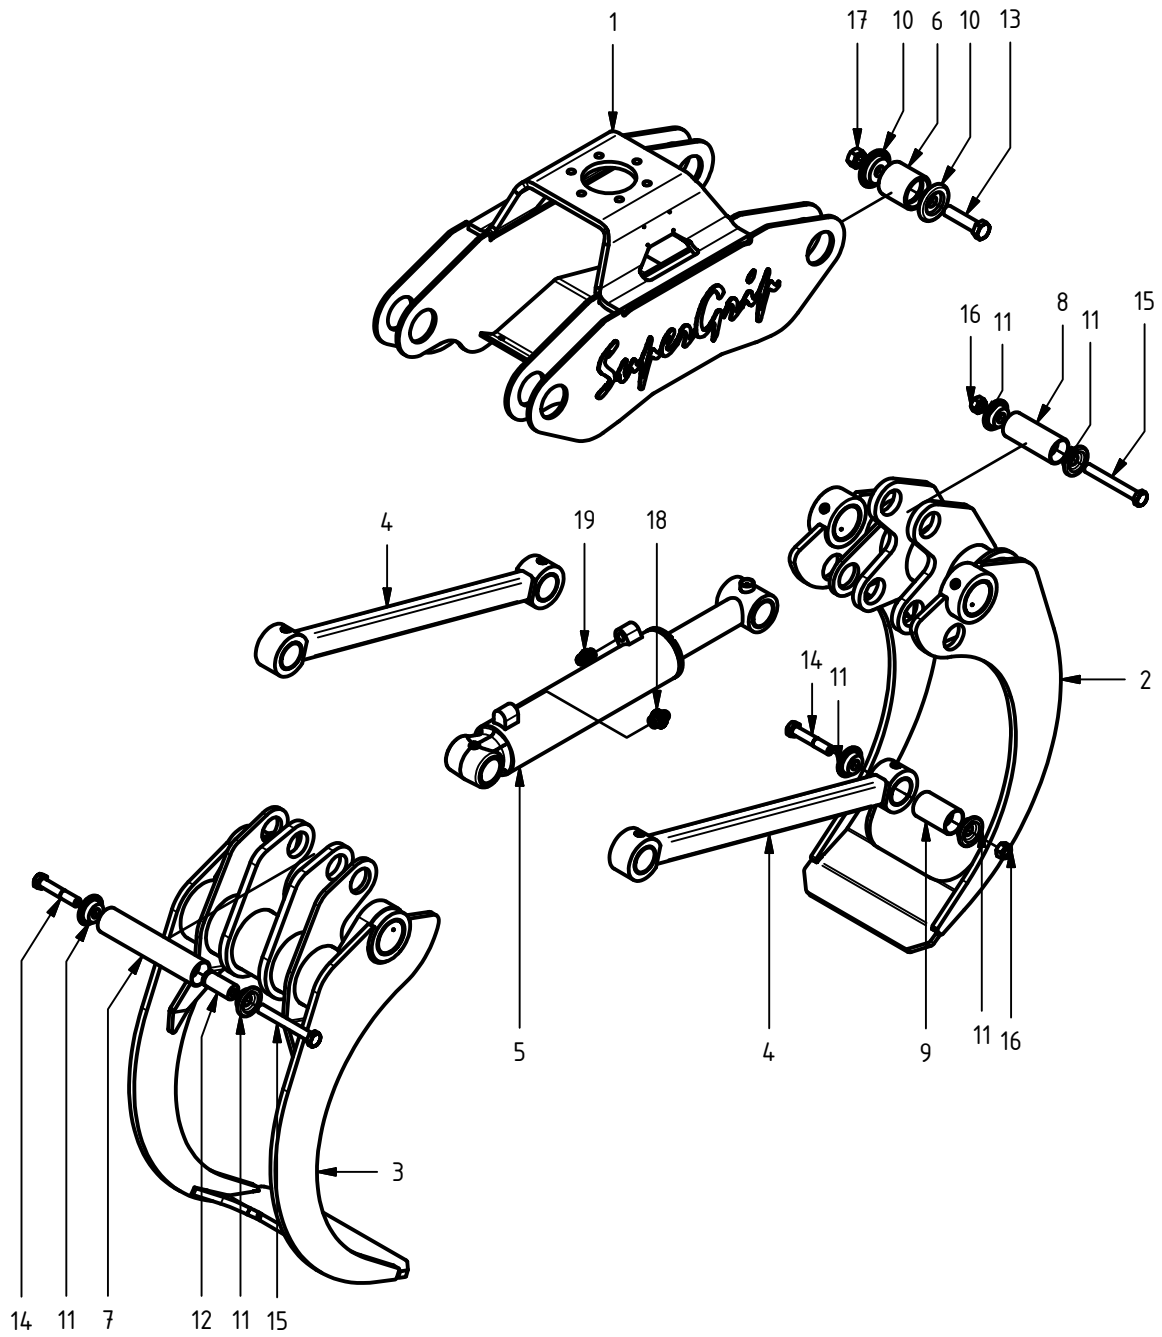

HULTDINSTM SuperGrip

2010-09-16

Rev. 08

Doc.Nr. 7683000-SE

Utg. 02-10

Svenska

SuperGrip 520

Reservdelshandbok

0683000

S/N 029-4077 och högre

SuperGrip 520

Pos.	Ant.	Art. Nr.	Benämning	Anmärkning
1	1	0683001	Stativ	
2	1	0683007	Gripklo, inner	
3	1	0683260	Gripklo ytter	
4	2	0683030	Stag kompl.	
5	1	0150004	Hydraulcylinder \varnothing 100/63	
6	4	0683020	Axel	\varnothing 80 x 082
7	1	0683077	Axel	\varnothing 60 x 292
8	1	0683059	Axel	\varnothing 60 x 147
9	2	0683056	Axel	\varnothing 60 x 099
10	8	0683021	Bricka	\varnothing 80
11	8	0683054	Bricka	
12	1	0683009	Mutter	M20
13	4	0104632	Sexkantskruv	ISO 4014 M24x100
14	3	0104617	Sexkantskruv	ISO 4014 M20x110
15	2	0104087	Sexkantskruv	ISO 4014 M20x160
16	3	0106032	Sexkantmutter	ISO 4032 M20
17	4	0106033	Sexkantmutter	ISO 4032 M24
18	1	0130061	Adapter JIC/R	SJG 1412
19	1	0130107	Adapter JIC/R	SJG 1408

Hydraulcylinder $\varnothing 100/63$

Pos.	Ant.	Art. Nr.	Benämning	Anmärkning
1	1	0150513	Cylinderrör kompl.	
1.2	1	0114004	Smörjnippel	M6x1
1.3	2	0683073	Glidlager	60/65x50
2	1	0150514	Kolvstång kompl.	
2.3	1	0114004	Smörjnippel	M6x1
2.4	2	0683073	Glidlager	60/65x50
3	1	0150509	Kolv	ø100
4	1	0150511	Toppmutter	100/63
5	1	0150526	Styrning	68/63 x 25-PF
6	1	0150529	Kolvring	ø100
7	1	0121078	Tätningssats 100/63	
7.1	1	-	Kolvtätning	M/R-PF 100/85 x 20
7.2	1	-	Avstrykare	PA 63/73 x 7 x 10
7.3	2	-	O-ring	94,5 x 3,0
7.4	1	-	Kolvstångstätning	SI/L 63/78 x 12,5
7.5	1	-	Stödring	100/95 x 1,3
7.6	1	-	Låsring	RI 63/78 x 2,65-A

Gripklo, inner

Pos.	Ant.	Art. Nr.	Benämning	Anmärkning
1.8	2	0683071	Glidlager	80/85x60
1.9	2	0114004	Smörjnippel	M6x1

Gripklo ytter

Pos.	Ant.	Art. Nr.	Benämning	Anmärkning
1.9	2	0683071	Glidlager	80/85x60
1.10	2	0114004	Smörjnippel	M6x1