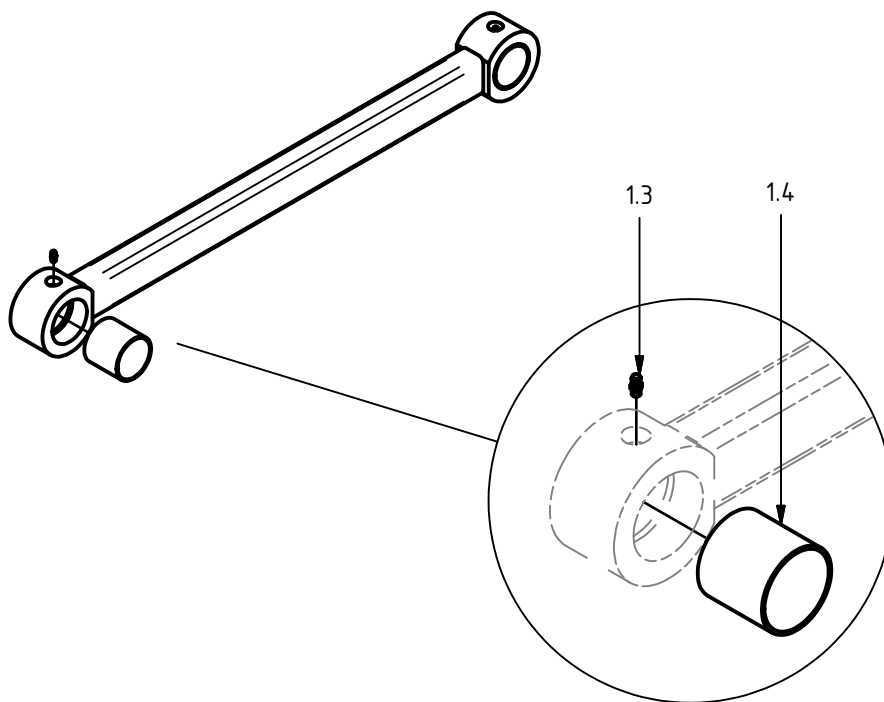

Stag kompl.

Pos.	Ant.	Art. Nr.	Benämning	Anmärkning
1.3	2	0114.004	Smörjnippel	M6x1
1.4	2	0683072	Glidlager	60/65 x 60