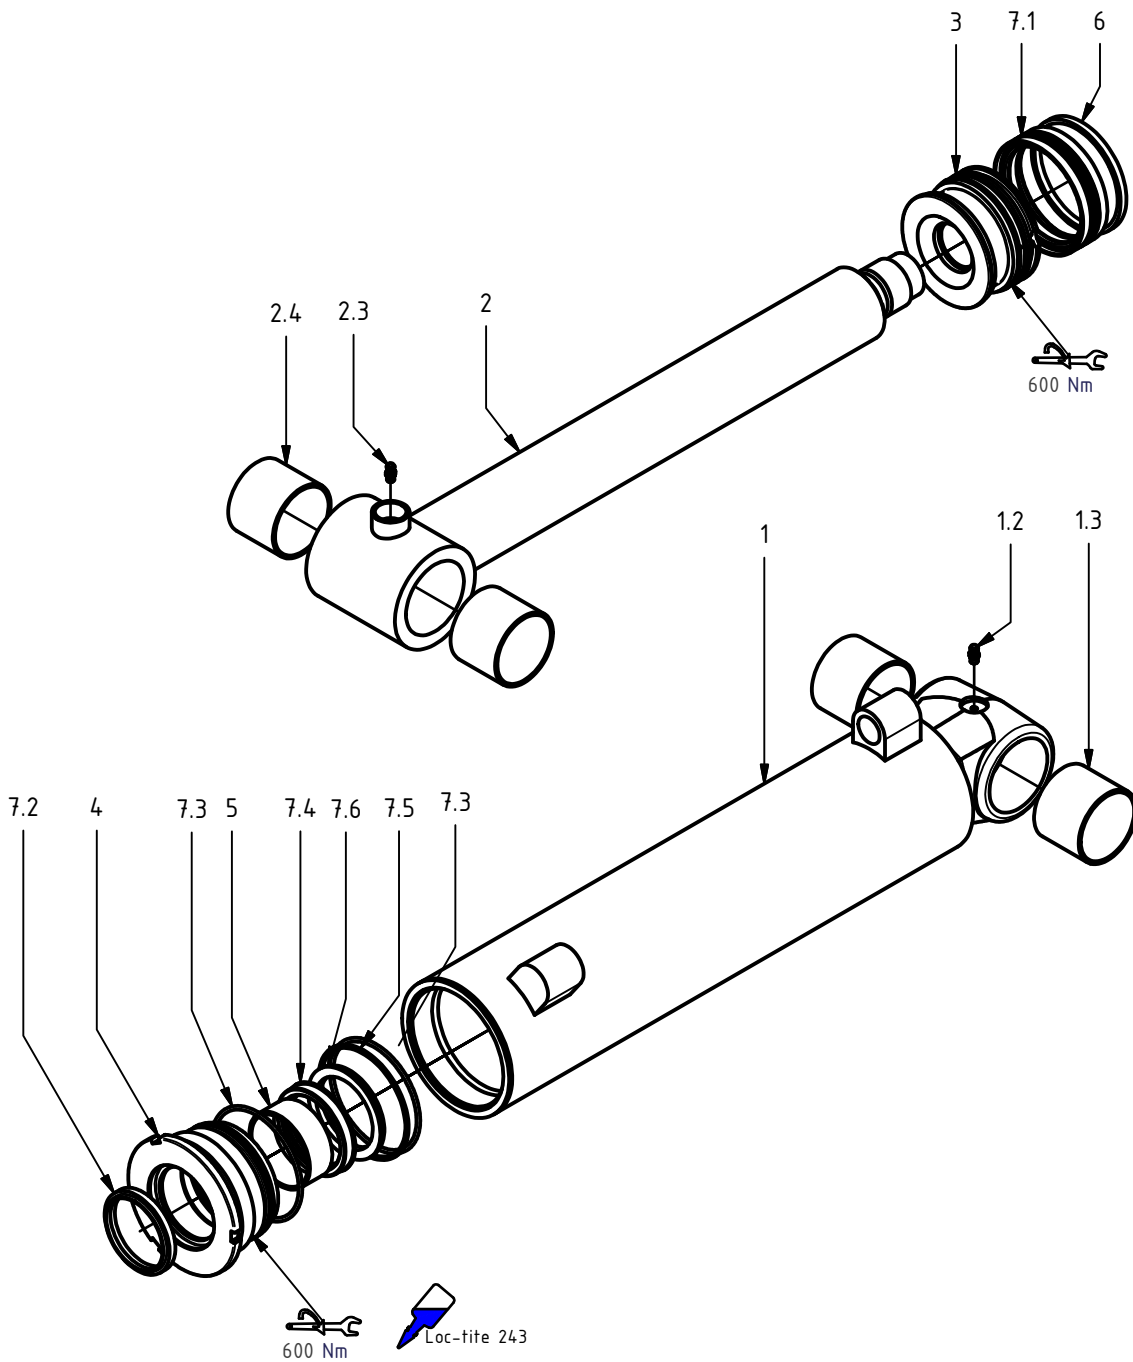

0683000

S/N 029-4077 och högre

SuperGrip 520

Pos.	Ant.	Art. Nr.	Benämning	Anmärkning
1	1	0683001	Stativ	
2	1	0683007	Gripklo, inner	
3	1	0683260	Gripklo ytter	
4	2	0683030	Stag kompl.	
5	1	0150004	Hydraulcylinder \varnothing 100/63	
6	4	0683020	Axel	\varnothing 80 x 082
7	1	0683077	Axel	\varnothing 60 x 292
8	1	0683059	Axel	\varnothing 60 x 147
9	2	0683056	Axel	\varnothing 60 x 099
10	8	0683021	Bricka	\varnothing 80
11	8	0683054	Bricka	
12	1	0683009	Mutter	M20
13	4	0104632	Sexkantskruv	ISO 4014 M24x100
14	3	0104617	Sexkantskruv	ISO 4014 M20x110
15	2	0104087	Sexkantskruv	ISO 4014 M20x160
16	3	0106032	Sexkantmutter	ISO 4032 M20
17	4	0106033	Sexkantmutter	ISO 4032 M24
18	1	0130061	Adapter JIC/R	SJG 1412
19	1	0130107	Adapter JIC/R	SJG 1408

Hydraulcylinder $\varnothing 100/63$

Pos.	Ant.	Art. Nr.	Benämning	Anmärkning
1	1	0150513	Cylinderrör kompl.	
1.2	1	0114004	Smörjnippel	M6x1
1.3	2	0683073	Glidlager	60/65x50
2	1	0150514	Kolvstång kompl.	
2.3	1	0114004	Smörjnippel	M6x1
2.4	2	0683073	Glidlager	60/65x50
3	1	0150509	Kolv	ø100
4	1	0150511	Toppmutter	100/63
5	1	0150526	Styrning	68/63 x 25-PF
6	1	0150529	Kolvring	ø100
7	1	0121078	Tätningssats 100/63	
7.1	1	-	Kolvtätning	M/R-PF 100/85 x 20
7.2	1	-	Avstrykare	PA 63/73 x 7 x 10
7.3	2	-	O-ring	94,5 x 3,0
7.4	1	-	Kolvstångstätning	SI/L 63/78 x 12,5
7.5	1	-	Stödring	100/95 x 1,3
7.6	1	-	Låsring	RI 63/78 x 2,65-A

Gripklo, inner

Pos.	Ant.	Art. Nr.	Benämning	Anmärkning
1.8	2	0683071	Glidlager	80/85x60
1.9	2	0114004	Smörjnippel	M6x1

Gripklo ytter

Pos.	Ant.	Art. Nr.	Benämning	Anmärkning
1.9	2	0683071	Glidlager	80/85x60
1.10	2	0114004	Smörjnippel	M6x1