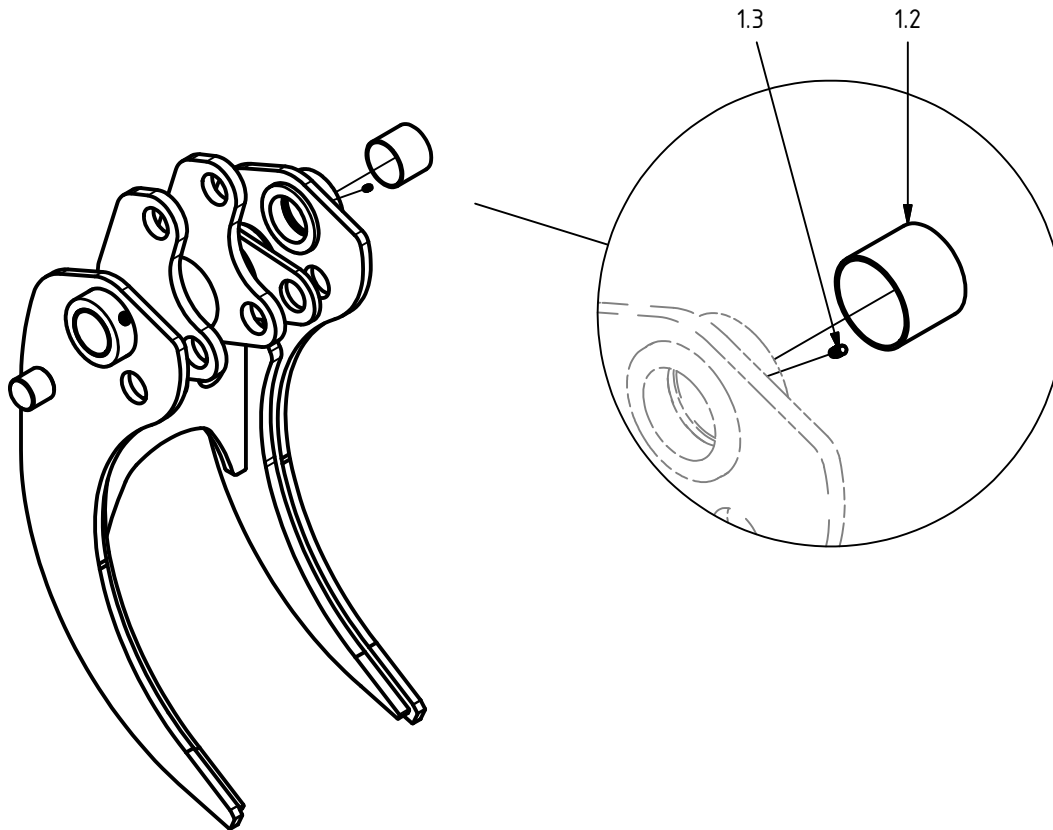

Gripklo, inner

Pos.	Ant.	Art. Nr.	Benämning	Anmärkning
1.2	2	0680071	Glidlager	70/75x60
1.3	2	0114004	Smörjnippel	M6x1