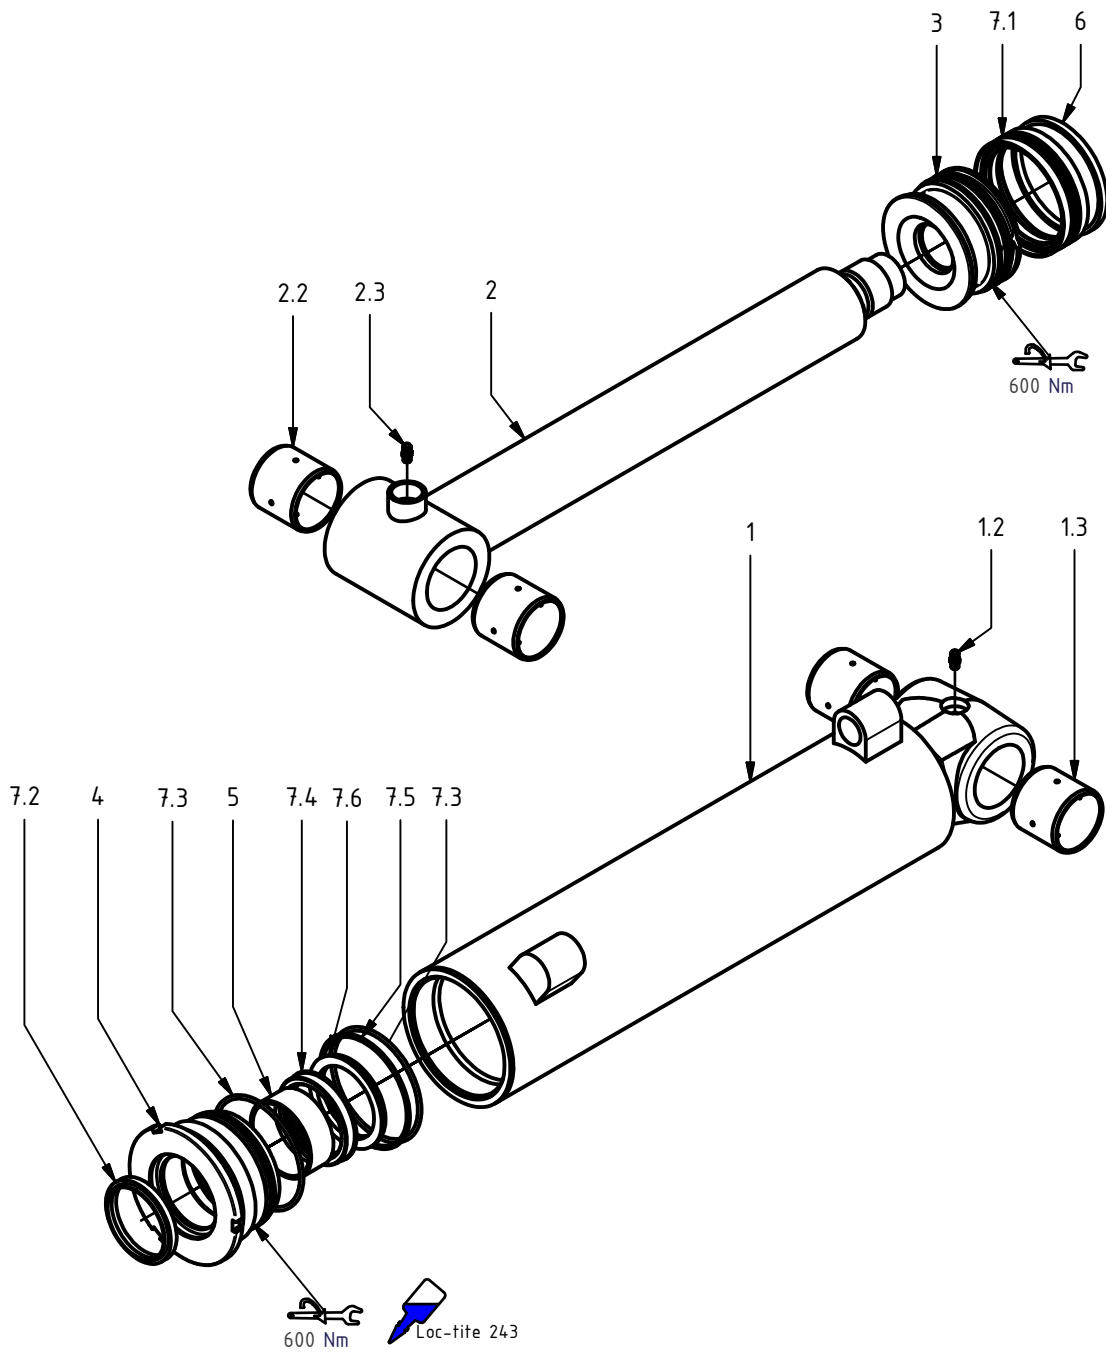

0682400

S/N 028-4807 och högre

SuperGrip 420R

Pos.	Ant.	Art. Nr.	Benämning	Anmärkning
1	1	0682001	Stativ	
2	1	0682401	Gripklo, inner	
3	1	0682402	Gripklo, yttre	
4	2	0682030	Stag kompl.	
5	1	0150003	Hydraulcylinder $\varnothing 100/63$	
6	4	0680009	Axel	$\varnothing 70 \times 82$
7	1	0680075	Axel	$\varnothing 50 \times 294$
8	1	0680077	Axel	$\varnothing 50 \times 147$
9	2	0680015	Axel	$\varnothing 50 \times 99$
10	8	0680021	Bricka $\varnothing 70$	
11	8	0680054	Bricka $\varnothing 50$	
12	1	0660263	Mutter	
13	4	0104616	Sexkantskruv	ISO 4014 - M20x100
14	3	0104502	Insexskruv	ISO 4762 - M16x110
15	2	0104132	Insexskruv	ISO 4762 - M16x160
16	3	0106030	Sexkantmutter	ISO 4032 M16
17	4	0106032	Sexkantmutter	ISO 4032 M20
18	1	0130061	Adapter JIC/R	SJG 1412
19	1	0130107	Adapter JIC/R	SJG 1408

Hydraulcylinder $\varnothing 100/63$

Pos.	Ant.	Art. Nr.	Benämning	Anmärkning
1	1	0150510	Cylinderrör kompl.	
1.2	1	0114004	Smörjnippel	M6x1
1.3	2	0680073	Glidlager	Ø50/55x50
2	1	0150512	Kolvstång kompl.	
2.2	2	0680073	Glidlager	Ø50/55x50
2.3	1	0114004	Smörjnippel	M6x1
3	1	0150509	Kolv	Ø100
4	1	0150511	Toppmutter	100/63
5	1	0150526	Styrning	68/63 x 25-PF
6	1	0150529	Kolvring	Ø100
7	1	0121078	Tätningssats 100/63	
7.1	1	-	Kolvtätning	M/R-PF 100/85 x 20
7.2	1	-	Avstrykare	PA 63/73 x 7 x 10
7.3	2	-	O-ring	94,5 x 3,0
7.4	1	-	Kolvstångstätning	SI/L 63/78 x 12,5
7.5	1	-	Stödring	100/95 x 1,3
7.6	1	-	Låsring	RI 63/78 x 2,65-A

Gripklo, inner

Pos.	Ant.	Art. Nr.	Benämning	Anmärkning
1.2	2	0680071	Glidlager	70/75x60
1.3	2	0114004	Smörjnippel	M6x1

Gripklo, ytter

Pos.	Ant.	Art. Nr.	Benämning	Anmärkning
1.2	2	0680071	Glidlager	70/75x60
1.3	2	0114004	Smörjnippel	M6x1