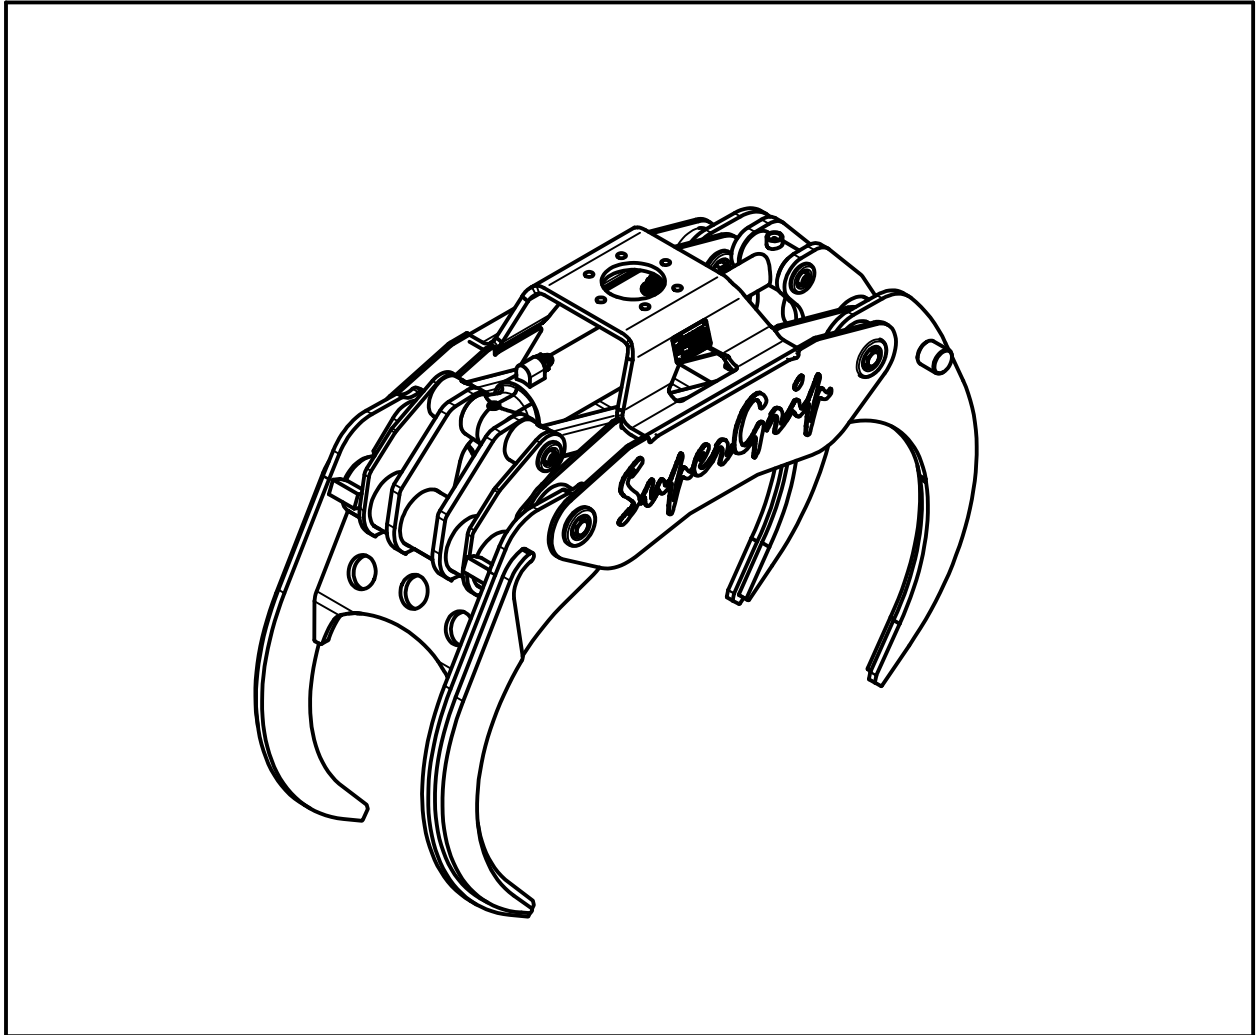

HULTDINSTM SuperGrip

2013-12-11

Rev. 07

Doc.Nr. 7682400-SE

Utg. 01-13

Svenska

SuperGrip 420R

Reservdelshandbok

0682400

S/N 028-4807 och högre

SuperGrip 420R

Pos.	Ant.	Art. Nr.	Benämning	Anmärkning
1	1	0682001	Stativ	
2	1	0682401	Gripklo, inner	
3	1	0682402	Gripklo, yttre	
4	2	0682030	Stag kompl.	
5	1	0150003	Hydraulcylinder $\varnothing 100/63$	
6	4	0680009	Axel	$\varnothing 70 \times 82$
7	1	0680075	Axel	$\varnothing 50 \times 294$
8	1	0680077	Axel	$\varnothing 50 \times 147$
9	2	0680015	Axel	$\varnothing 50 \times 99$
10	8	0680021	Bricka $\varnothing 70$	
11	8	0680054	Bricka $\varnothing 50$	
12	1	0660263	Mutter	
13	4	0104616	Sexkantskruv	ISO 4014 - M20x100
14	3	0104502	Insexskruv	ISO 4762 - M16x110
15	2	0104132	Insexskruv	ISO 4762 - M16x160
16	3	0106030	Sexkantmutter	ISO 4032 M16
17	4	0106032	Sexkantmutter	ISO 4032 M20
18	1	0130061	Adapter JIC/R	SJG 1412
19	1	0130107	Adapter JIC/R	SJG 1408

Hydraulcylinder $\varnothing 100/63$

Pos.	Ant.	Art. Nr.	Benämning	Anmärkning
1	1	0150510	Cylinderrör kompl.	
1.2	1	0114004	Smörjnippel	M6x1
1.3	2	0680073	Glidlager	Ø50/55x50
2	1	0150512	Kolvstång kompl.	
2.2	2	0680073	Glidlager	Ø50/55x50
2.3	1	0114004	Smörjnippel	M6x1
3	1	0150509	Kolv	Ø100
4	1	0150511	Toppmutter	100/63
5	1	0150526	Styrning	68/63 x 25-PF
6	1	0150529	Kolvring	Ø100
7	1	0121078	Tätningssats 100/63	
7.1	1	-	Kolvtätning	M/R-PF 100/85 x 20
7.2	1	-	Avstrykare	PA 63/73 x 7 x 10
7.3	2	-	O-ring	94,5 x 3,0
7.4	1	-	Kolvstångstätning	SI/L 63/78 x 12,5
7.5	1	-	Stödring	100/95 x 1,3
7.6	1	-	Låsring	RI 63/78 x 2,65-A