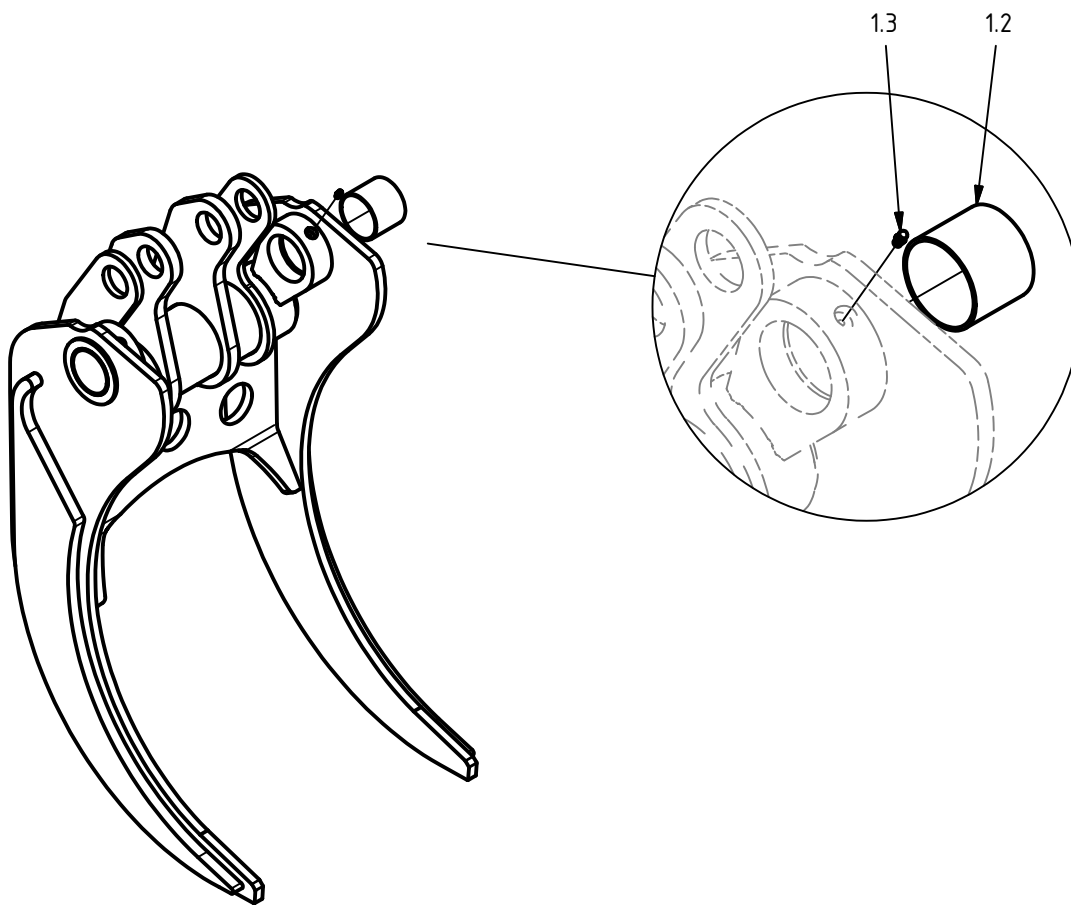

0682400

S/N 028-4807 och högre

SuperGrip 420R

Pos.	Ant.	Art. Nr.	Benämning	Anmärkning
1	1	0682001	Stativ	
2	1	0682401	Gripklo, inner	
3	1	0682402	Gripklo, yttre	
4	2	0682030	Stag kompl.	
5	1	0150003	Hydraulcylinder $\varnothing 100/63$	
6	4	0680009	Axel	$\varnothing 70 \times 82$
7	1	0680075	Axel	$\varnothing 50 \times 294$
8	1	0680077	Axel	$\varnothing 50 \times 147$
9	2	0680015	Axel	$\varnothing 50 \times 99$
10	8	0680021	Bricka $\varnothing 70$	
11	8	0680054	Bricka $\varnothing 50$	
12	1	0660263	Mutter	
13	4	0104616	Sexkantskruv	ISO 4014 - M20x100
14	3	0104502	Insexskruv	ISO 4762 - M16x110
15	2	0104132	Insexskruv	ISO 4762 - M16x160
16	3	0106030	Sexkantmutter	ISO 4032 M16
17	4	0106032	Sexkantmutter	ISO 4032 M20
18	1	0130061	Adapter JIC/R	SJG 1412
19	1	0130107	Adapter JIC/R	SJG 1408

Hydraulcylinder $\varnothing 100/63$

Pos.	Ant.	Art. Nr.	Benämning	Anmärkning
1	1	0150510	Cylinderrör kompl.	
1.2	1	0114004	Smörjnippel	M6x1
1.3	2	0680073	Glidlager	Ø50/55x50
2	1	0150512	Kolvstång kompl.	
2.2	2	0680073	Glidlager	Ø50/55x50
2.3	1	0114004	Smörjnippel	M6x1
3	1	0150509	Kolv	Ø100
4	1	0150511	Toppmutter	100/63
5	1	0150526	Styrning	68/63 x 25-PF
6	1	0150529	Kolvring	Ø100
7	1	0121078	Tätningssats 100/63	
7.1	1	-	Kolvtätning	M/R-PF 100/85 x 20
7.2	1	-	Avstrykare	PA 63/73 x 7 x 10
7.3	2	-	O-ring	94,5 x 3,0
7.4	1	-	Kolvstångstätning	SI/L 63/78 x 12,5
7.5	1	-	Stödring	100/95 x 1,3
7.6	1	-	Låsring	RI 63/78 x 2,65-A

Gripklo, inner

Pos.	Ant.	Art. Nr.	Benämning	Anmärkning
1.2	2	0680071	Glidlager	70/75x60
1.3	2	0114004	Smörjnippel	M6x1

Gripklo, ytter

Pos.	Ant.	Art. Nr.	Benämning	Anmärkning
1.2	2	0680071	Glidlager	70/75x60
1.3	2	0114004	Smörjnippel	M6x1