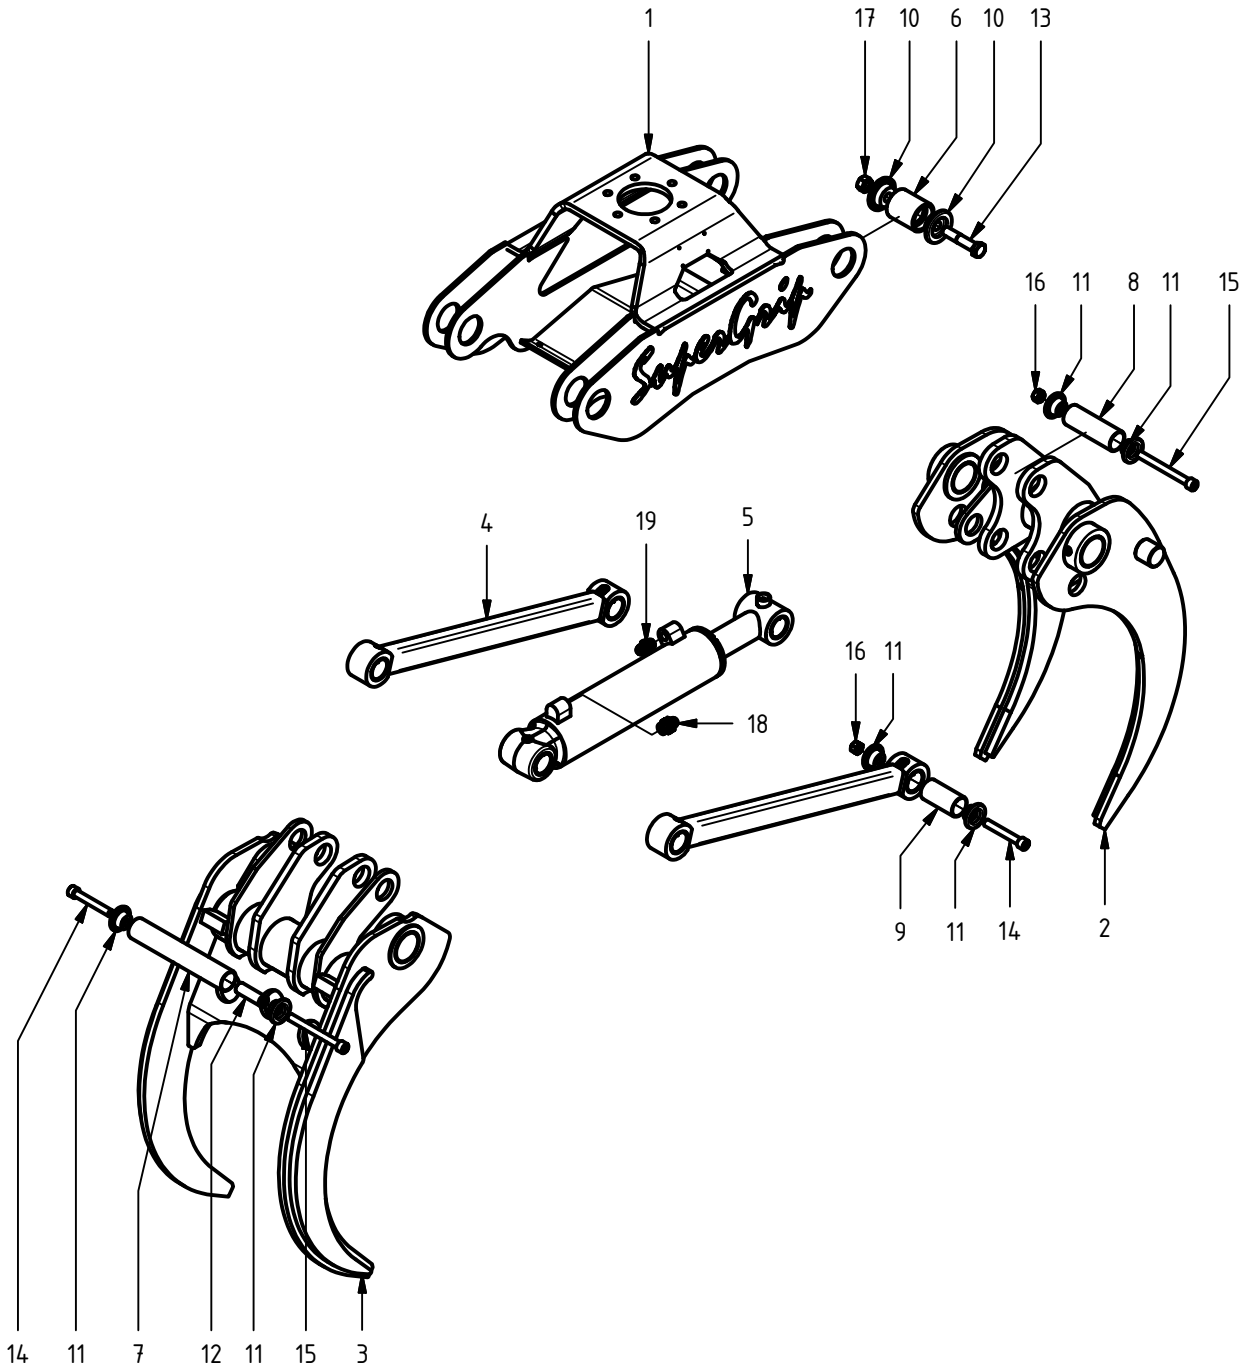

HULTDINSTM SuperGrip

2013-12-11

Rev. 07

Doc.Nr. 7682400-SE

Utg. 01-13

Svenska

SuperGrip 420R

Reservdelshandbok

0682400

S/N 028-4807 och högre

SuperGrip 420R

Pos.	Ant.	Art. Nr.	Benämning	Anmärkning
1	1	0682001	Stativ	
2	1	0682401	Gripklo, inner	
3	1	0682402	Gripklo, yttre	
4	2	0682030	Stag kompl.	
5	1	0150003	Hydraulcylinder $\varnothing 100/63$	
6	4	0680009	Axel	$\varnothing 70 \times 82$
7	1	0680075	Axel	$\varnothing 50 \times 294$
8	1	0680077	Axel	$\varnothing 50 \times 147$
9	2	0680015	Axel	$\varnothing 50 \times 99$
10	8	0680021	Bricka $\varnothing 70$	
11	8	0680054	Bricka $\varnothing 50$	
12	1	0660263	Mutter	
13	4	0104616	Sexkantskruv	ISO 4014 - M20x100
14	3	0104502	Insexskruv	ISO 4762 - M16x110
15	2	0104132	Insexskruv	ISO 4762 - M16x160
16	3	0106030	Sexkantmutter	ISO 4032 M16
17	4	0106032	Sexkantmutter	ISO 4032 M20
18	1	0130061	Adapter JIC/R	SJG 1412
19	1	0130107	Adapter JIC/R	SJG 1408

Hydraulcylinder $\varnothing 100/63$

Pos.	Ant.	Art. Nr.	Benämning	Anmärkning
1	1	0150510	Cylinderrör kompl.	
1.2	1	0114004	Smörjnippel	M6x1
1.3	2	0680073	Glidlager	Ø50/55x50
2	1	0150512	Kolvstång kompl.	
2.2	2	0680073	Glidlager	Ø50/55x50
2.3	1	0114004	Smörjnippel	M6x1
3	1	0150509	Kolv	Ø100
4	1	0150511	Toppmutter	100/63
5	1	0150526	Styrning	68/63 x 25-PF
6	1	0150529	Kolvring	Ø100
7	1	0121078	Tätningssats 100/63	
7.1	1	-	Kolvtätning	M/R-PF 100/85 x 20
7.2	1	-	Avstrykare	PA 63/73 x 7 x 10
7.3	2	-	O-ring	94,5 x 3,0
7.4	1	-	Kolvstångstätning	SI/L 63/78 x 12,5
7.5	1	-	Stödring	100/95 x 1,3
7.6	1	-	Låsring	RI 63/78 x 2,65-A

Gripklo, inner

Pos.	Ant.	Art. Nr.	Benämning	Anmärkning
1.2	2	0680071	Glidlager	70/75x60
1.3	2	0114004	Smörjnippel	M6x1

Gripklo, ytter

Pos.	Ant.	Art. Nr.	Benämning	Anmärkning
1.2	2	0680071	Glidlager	70/75x60
1.3	2	0114004	Smörjnippel	M6x1