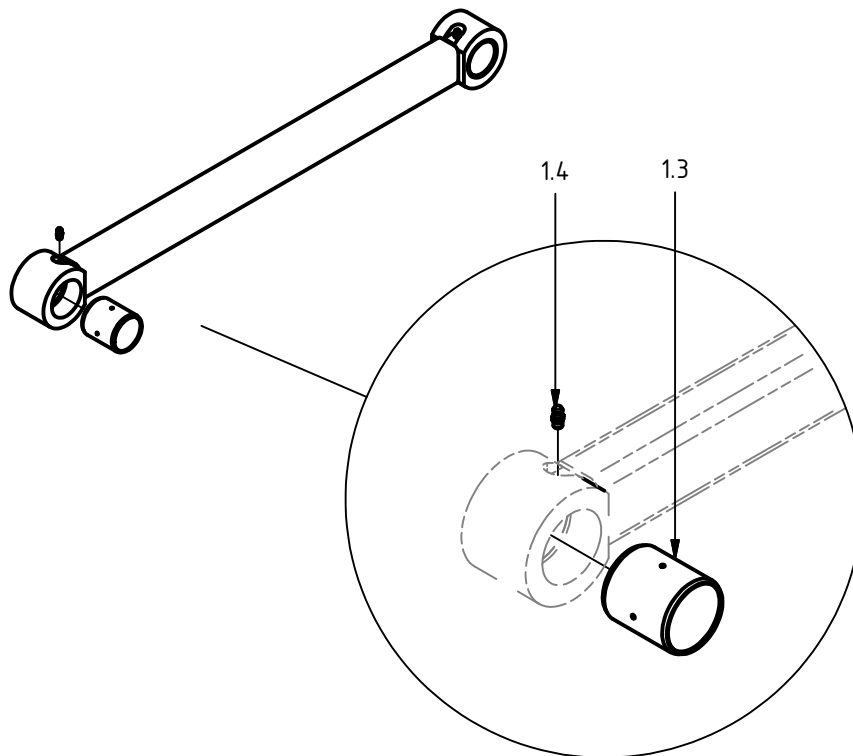

Stag kompl.

Pos.	Ant.	Art. Nr.	Benämning	Anmärkning
1.3	2	0680072	Glidlager	ø050/055x060 PDE
1.4	2	0114004	Smörjnippel	M6x1