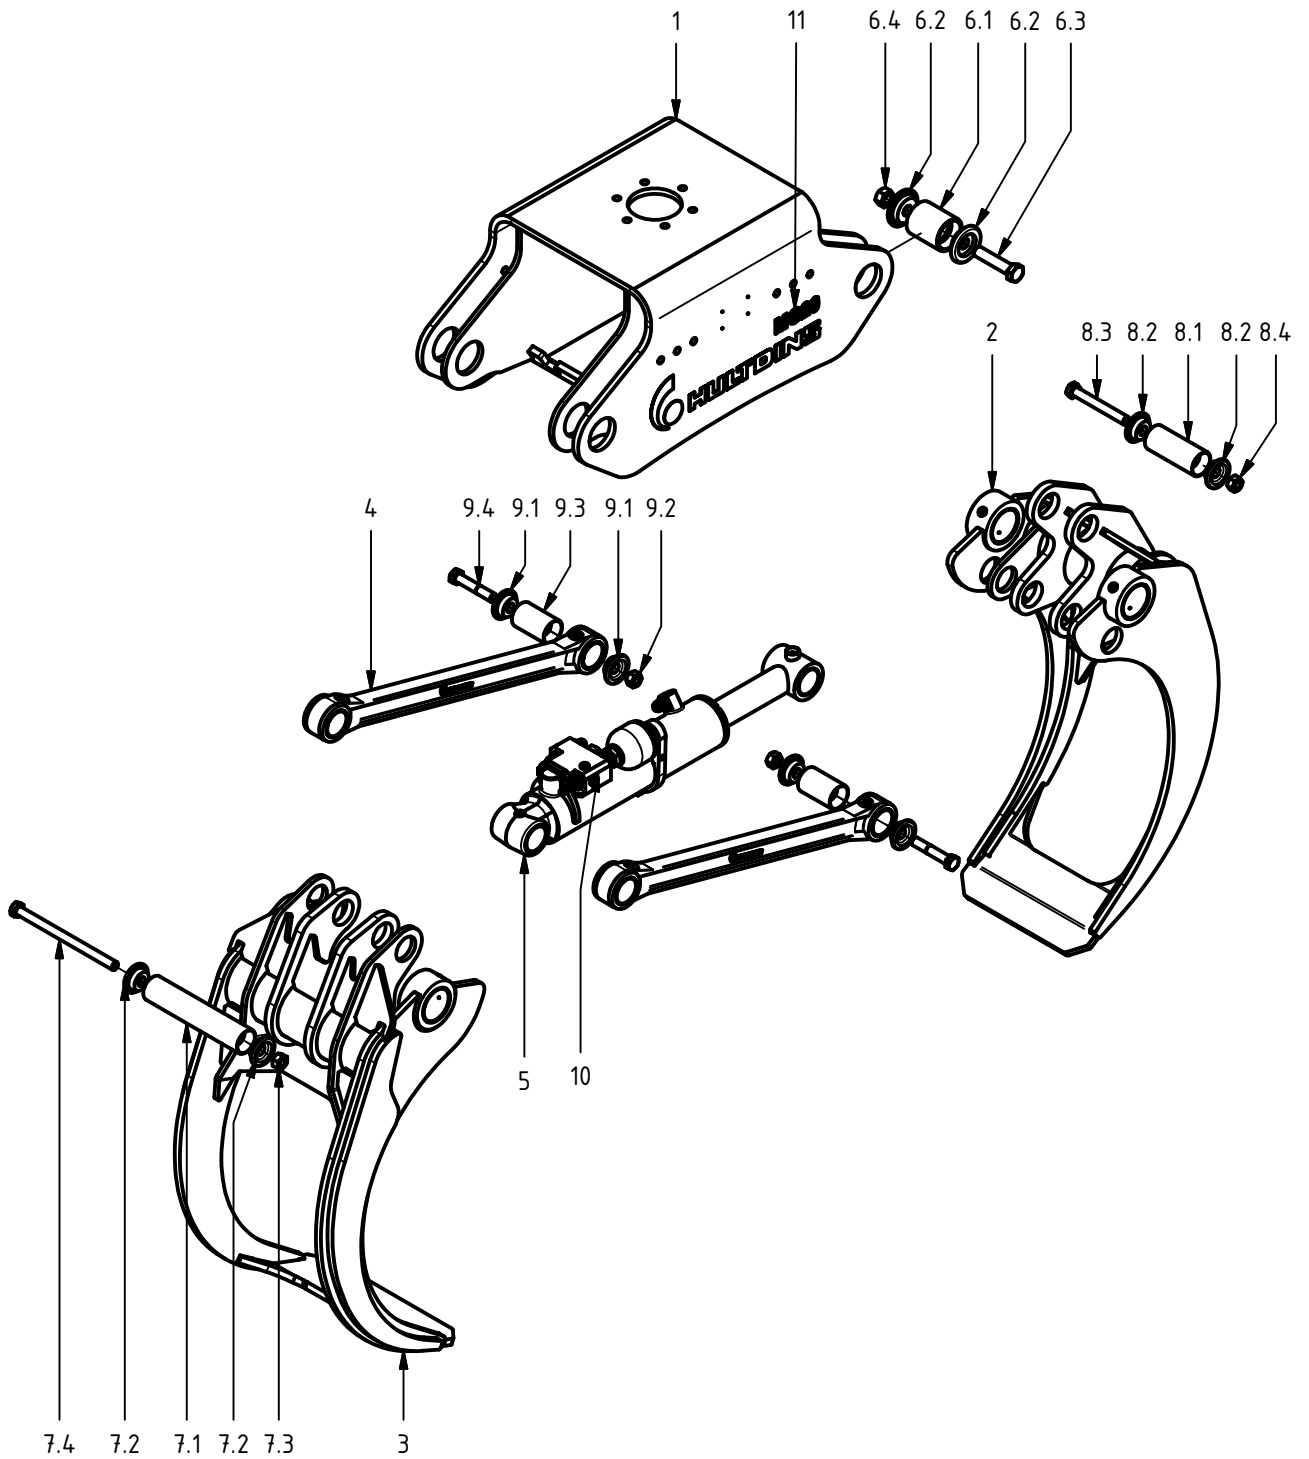

0734809

S/N 060-0016 & up

MultiGrip 20

Item	Qty.	Part Number	Description	Notes
1	1	0734030	Frame MG 20	
2	1	0734062	Grapple arm, male	
3	1	0734063	Grapple arm, female	
4	2	0683910	Rod asm.	
5	1	0150004	Hydraulic cylinder \varnothing 100/63	
6	4	0734015	Pin joint \varnothing 80 asm.	\varnothing 80 x 095
6.1	1	0734014	Pin	\varnothing 80 x 095
6.2	2	0683021	Washer \varnothing 80	
6.3	1	0104634	Hex hd. cap screw	ISO 4014 M24 x 110
6.4	1	0106033	Hex nut	ISO 4032 M24
7	1	0683445	Pin joint \varnothing 60 asm.	\varnothing 60 x 292
7.1	1	0683077	Pin	\varnothing 60 x 292
7.2	2	0683054	Washer \varnothing 60	
7.3	1	0106032	Hex nut	ISO 4032 M20
7.4	1	0104914	Hex hd. cap screw	ISO 4014 - M20x300
8	1	0683441	Pin joint \varnothing 60 asm.	\varnothing 60 x 147
8.1	1	0683059	Pin	\varnothing 60 x 147
8.2	2	0683054	Washer \varnothing 60	
8.3	1	0104087	Hex hd. cap screw	ISO 4014 M20x160
8.4	1	0106032	Hex nut	ISO 4032 M20
9	2	0683442	Pin joint \varnothing 60 asm.	\varnothing 60 x 099
9.1	2	0683054	Washer \varnothing 60	
9.2	1	0106032	Hex nut	ISO 4032 M20
9.3	1	0683056	Pin	\varnothing 60 x 099
9.4	1	0104617	Hex hd. Cap Screw	ISO 4014 M20x110
10	1	0734034	Hydraulic group MG 20	
11	1	0734041	Labels MG 20	

Grapple arm, male

Item	Qty.	Part Number	Description	Notes
1.8	2	0683071	Plain Bearing	80/85x60
1.9	2	0114004	Grease Fitting	M6x1

Grapple arm, female

Item	Qty.	Part Number	Description	Notes
1.9	2	0683071	Plain Bearing	80/85x60
1.10	2	0114004	Grease Fitting	M6x1