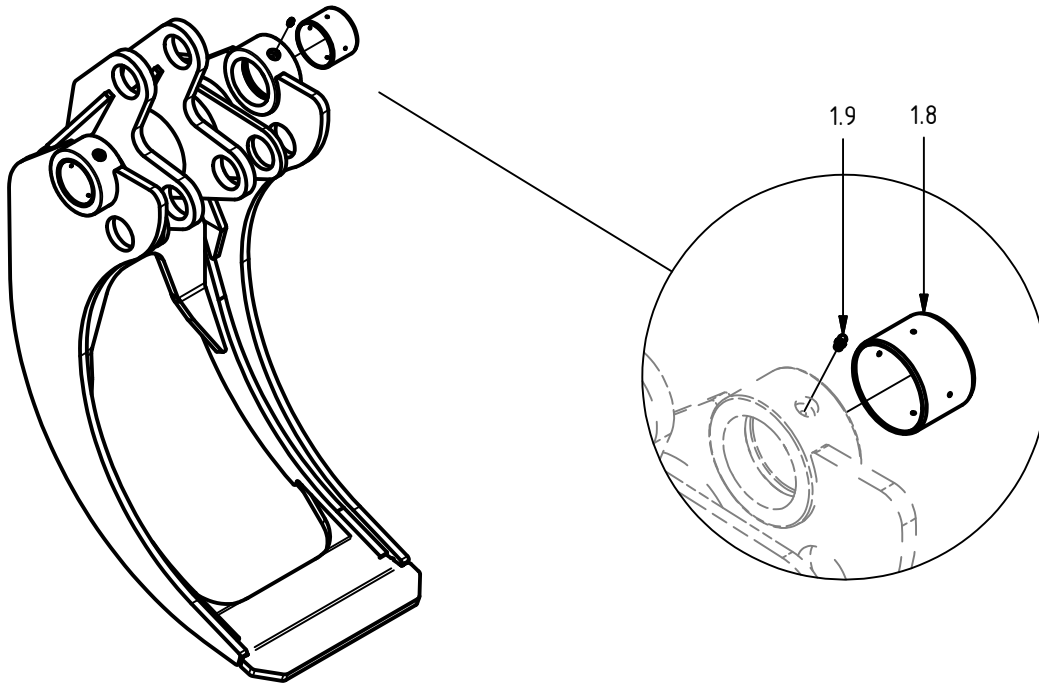

0734809

S/N 060-0016 & up

MultiGrip 20

Item	Qty.	Part Number	Description	Notes
1	1	0734030	Frame MG 20	
2	1	0734062	Grapple arm, male	
3	1	0734063	Grapple arm, female	
4	2	0683910	Rod asm.	
5	1	0150004	Hydraulic cylinder \varnothing 100/63	
6	4	0734015	Pin joint \varnothing 80 asm.	\varnothing 80 x 095
6.1	1	0734014	Pin	\varnothing 80 x 095
6.2	2	0683021	Washer \varnothing 80	
6.3	1	0104634	Hex hd. cap screw	ISO 4014 M24 x 110
6.4	1	0106033	Hex nut	ISO 4032 M24
7	1	0683445	Pin joint \varnothing 60 asm.	\varnothing 60 x 292
7.1	1	0683077	Pin	\varnothing 60 x 292
7.2	2	0683054	Washer \varnothing 60	
7.3	1	0106032	Hex nut	ISO 4032 M20
7.4	1	0104914	Hex hd. cap screw	ISO 4014 - M20x300
8	1	0683441	Pin joint \varnothing 60 asm.	\varnothing 60 x 147
8.1	1	0683059	Pin	\varnothing 60 x 147
8.2	2	0683054	Washer \varnothing 60	
8.3	1	0104087	Hex hd. cap screw	ISO 4014 M20x160
8.4	1	0106032	Hex nut	ISO 4032 M20
9	2	0683442	Pin joint \varnothing 60 asm.	\varnothing 60 x 099
9.1	2	0683054	Washer \varnothing 60	
9.2	1	0106032	Hex nut	ISO 4032 M20
9.3	1	0683056	Pin	\varnothing 60 x 099
9.4	1	0104617	Hex hd. Cap Screw	ISO 4014 M20x110
10	1	0734034	Hydraulic group MG 20	
11	1	0734041	Labels MG 20	

Grapple arm, male

Item	Qty.	Part Number	Description	Notes
1.8	2	0683071	Plain Bearing	80/85x60
1.9	2	0114004	Grease Fitting	M6x1

Grapple arm, female

Item	Qty.	Part Number	Description	Notes
1.9	2	0683071	Plain Bearing	80/85x60
1.10	2	0114004	Grease Fitting	M6x1