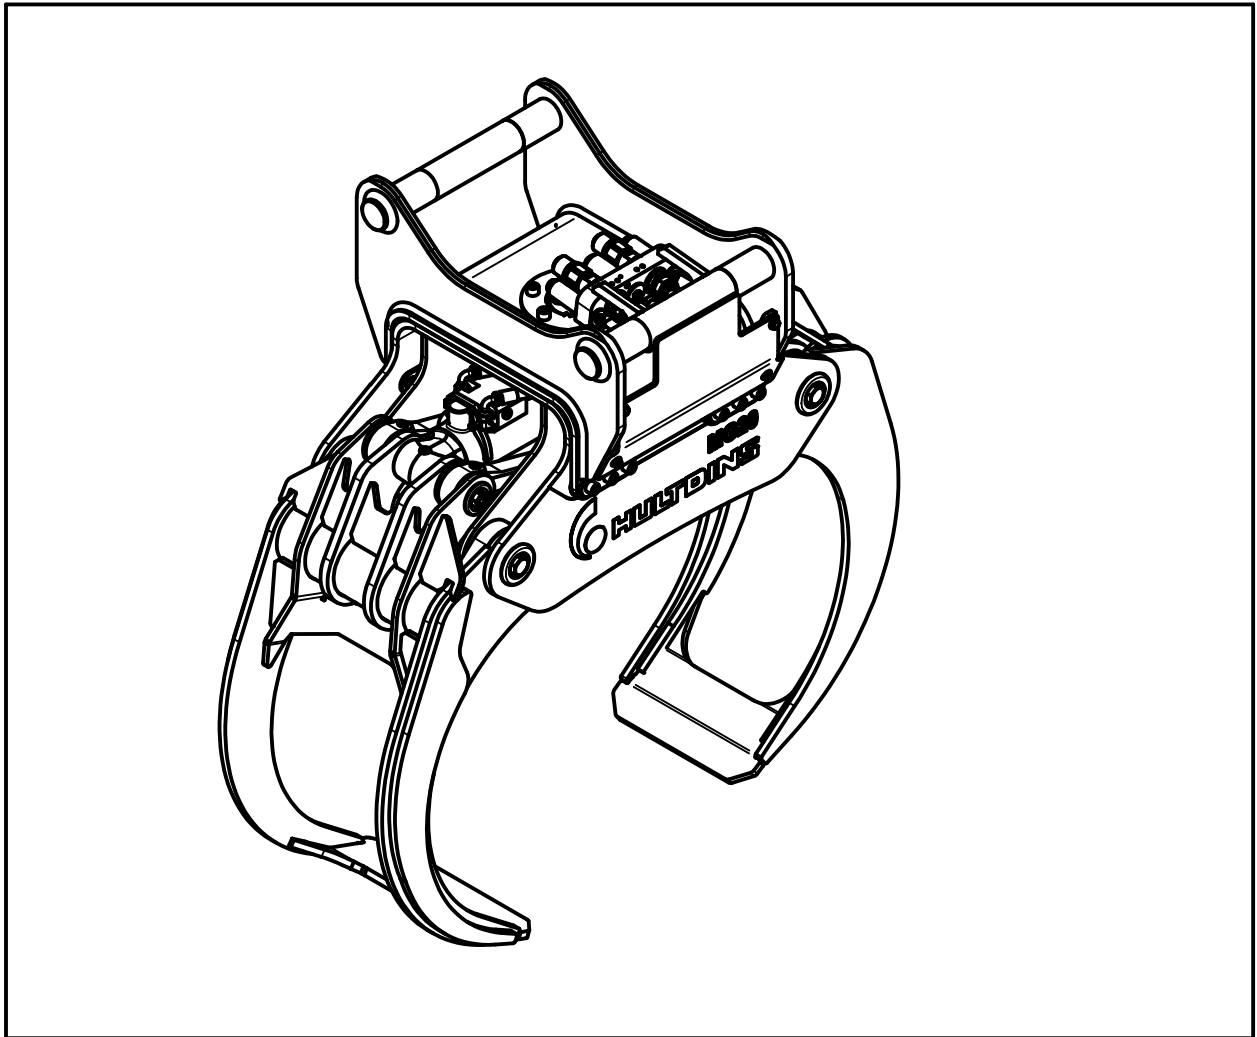

HULTDINS MultiGrip

2012-12-10

Rev. 00

Doc.Nr. 7734809-EN

Utg. 01-12

English

MultiGrip 16 / 0Q70

Spare Parts manual

0734809

S/N 060-0016 & up