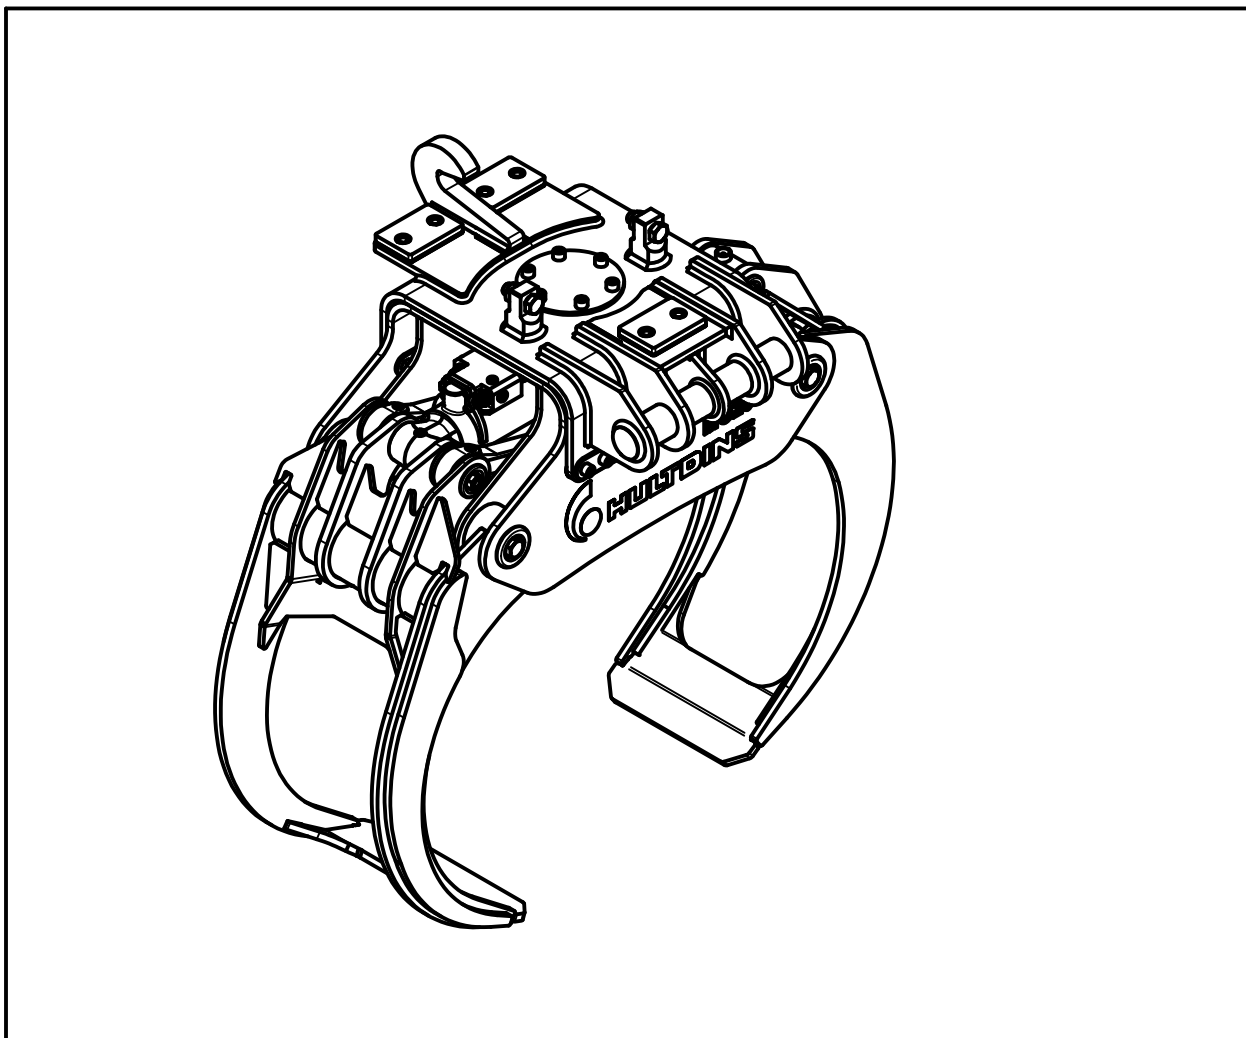

HULTDINS MultiGrip

2011-04-27

Rev. 00

Doc.Nr. 7734805-EN

Utg. 01-11

English

MultiGrip 20 / B20

Spare Parts manual

0734805

S/N 061-0001 & up