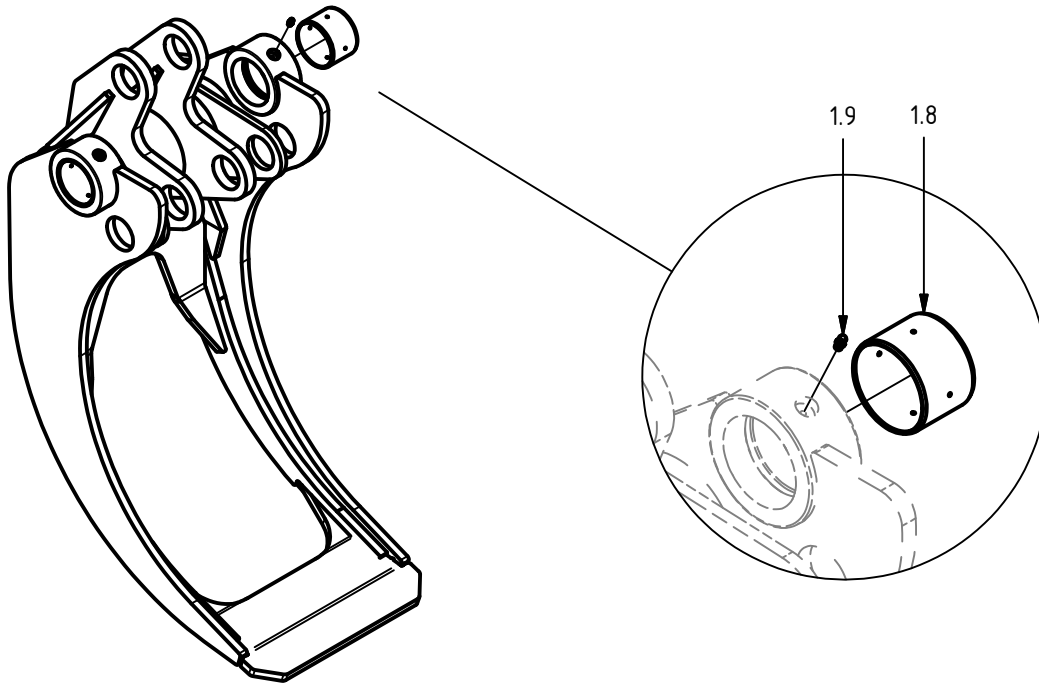

0734805

S/N 061-0001 & up

MultiGrip 20

Item	Qty.	Part Number	Description	Notes
1	1	0734030	Frame MG 20	
2	1	0734062	Grapple arm, male	
3	1	0734063	Grapple arm, female	
4	2	0683910	Rod asm.	
5	1	0150004	Hydraulic cylinder \varnothing 100/63	
6	4	0734015	Pin joint \varnothing 80 asm.	\varnothing 80 x 095
6.1	1	0734014	Pin	\varnothing 80 x 095
6.2	2	0683021	Washer \varnothing 80	
6.3	1	0104634	Hex hd. cap screw	ISO 4014 M24 x 110
6.4	1	0106033	Hex nut	ISO 4032 M24
7	1	0683445	Pin joint \varnothing 60 asm.	\varnothing 60 x 292
7.1	1	0683077	Pin	\varnothing 60 x 292
7.2	2	0683054	Washer \varnothing 60	
7.3	1	0106032	Hex nut	ISO 4032 M20
7.4	1	0104914	Hex hd. cap screw	ISO 4014 - M20x300
8	1	0683441	Pin joint \varnothing 60 asm.	\varnothing 60 x 147
8.1	1	0683059	Pin	\varnothing 60 x 147
8.2	2	0683054	Washer \varnothing 60	
8.3	1	0104087	Hex hd. cap screw	ISO 4014 M20x160
8.4	1	0106032	Hex nut	ISO 4032 M20
9	2	0683442	Pin joint \varnothing 60 asm.	\varnothing 60 x 099
9.1	2	0683054	Washer \varnothing 60	
9.2	1	0106032	Hex nut	ISO 4032 M20
9.3	1	0683056	Pin	\varnothing 60 x 099
9.4	1	0104617	Hex hd. Cap Screw	ISO 4014 M20x110
10	1	0734034	Hydraulic group MG 20	
11	1	0734041	Labels MG 20	

Grapple arm, male

Item	Qty.	Part Number	Description	Notes
1.8	2	0683071	Plain Bearing	80/85x60
1.9	2	0114004	Grease Fitting	M6x1

Grapple arm, female

Item	Qty.	Part Number	Description	Notes
1.9	2	0683071	Plain Bearing	80/85x60
1.10	2	0114004	Grease Fitting	M6x1