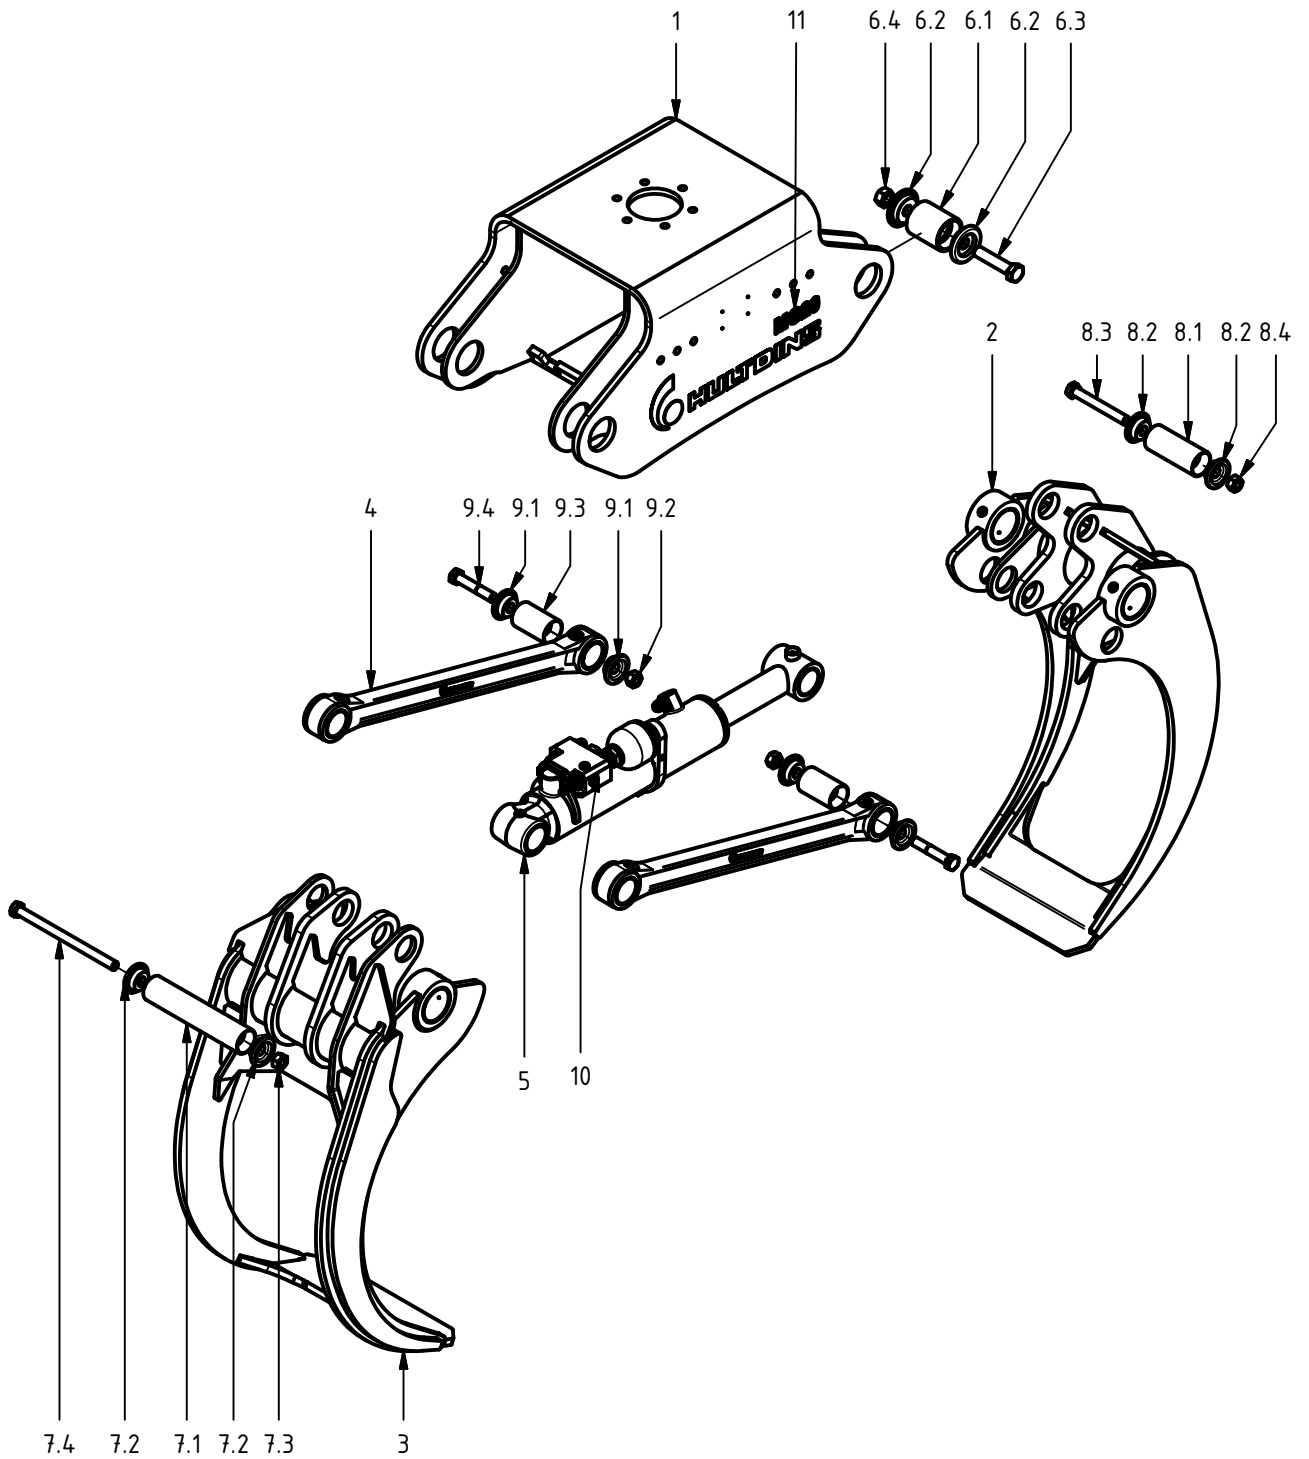

0734805

S/N 061-0001 & up

MultiGrip 20

Item	Qty.	Part Number	Description	Notes
1	1	0734030	Frame MG 20	
2	1	0734062	Grapple arm, male	
3	1	0734063	Grapple arm, female	
4	2	0683910	Rod asm.	
5	1	0150004	Hydraulic cylinder \varnothing 100/63	
6	4	0734015	Pin joint \varnothing 80 asm.	\varnothing 80 x 095
6.1	1	0734014	Pin	\varnothing 80 x 095
6.2	2	0683021	Washer \varnothing 80	
6.3	1	0104634	Hex hd. cap screw	ISO 4014 M24 x 110
6.4	1	0106033	Hex nut	ISO 4032 M24
7	1	0683445	Pin joint \varnothing 60 asm.	\varnothing 60 x 292
7.1	1	0683077	Pin	\varnothing 60 x 292
7.2	2	0683054	Washer \varnothing 60	
7.3	1	0106032	Hex nut	ISO 4032 M20
7.4	1	0104914	Hex hd. cap screw	ISO 4014 - M20x300
8	1	0683441	Pin joint \varnothing 60 asm.	\varnothing 60 x 147
8.1	1	0683059	Pin	\varnothing 60 x 147
8.2	2	0683054	Washer \varnothing 60	
8.3	1	0104087	Hex hd. cap screw	ISO 4014 M20x160
8.4	1	0106032	Hex nut	ISO 4032 M20
9	2	0683442	Pin joint \varnothing 60 asm.	\varnothing 60 x 099
9.1	2	0683054	Washer \varnothing 60	
9.2	1	0106032	Hex nut	ISO 4032 M20
9.3	1	0683056	Pin	\varnothing 60 x 099
9.4	1	0104617	Hex hd. Cap Screw	ISO 4014 M20x110
10	1	0734034	Hydraulic group MG 20	
11	1	0734041	Labels MG 20	

Grapple arm, male

Item	Qty.	Part Number	Description	Notes
1.8	2	0683071	Plain Bearing	80/85x60
1.9	2	0114004	Grease Fitting	M6x1

Grapple arm, female

Item	Qty.	Part Number	Description	Notes
1.9	2	0683071	Plain Bearing	80/85x60
1.10	2	0114004	Grease Fitting	M6x1