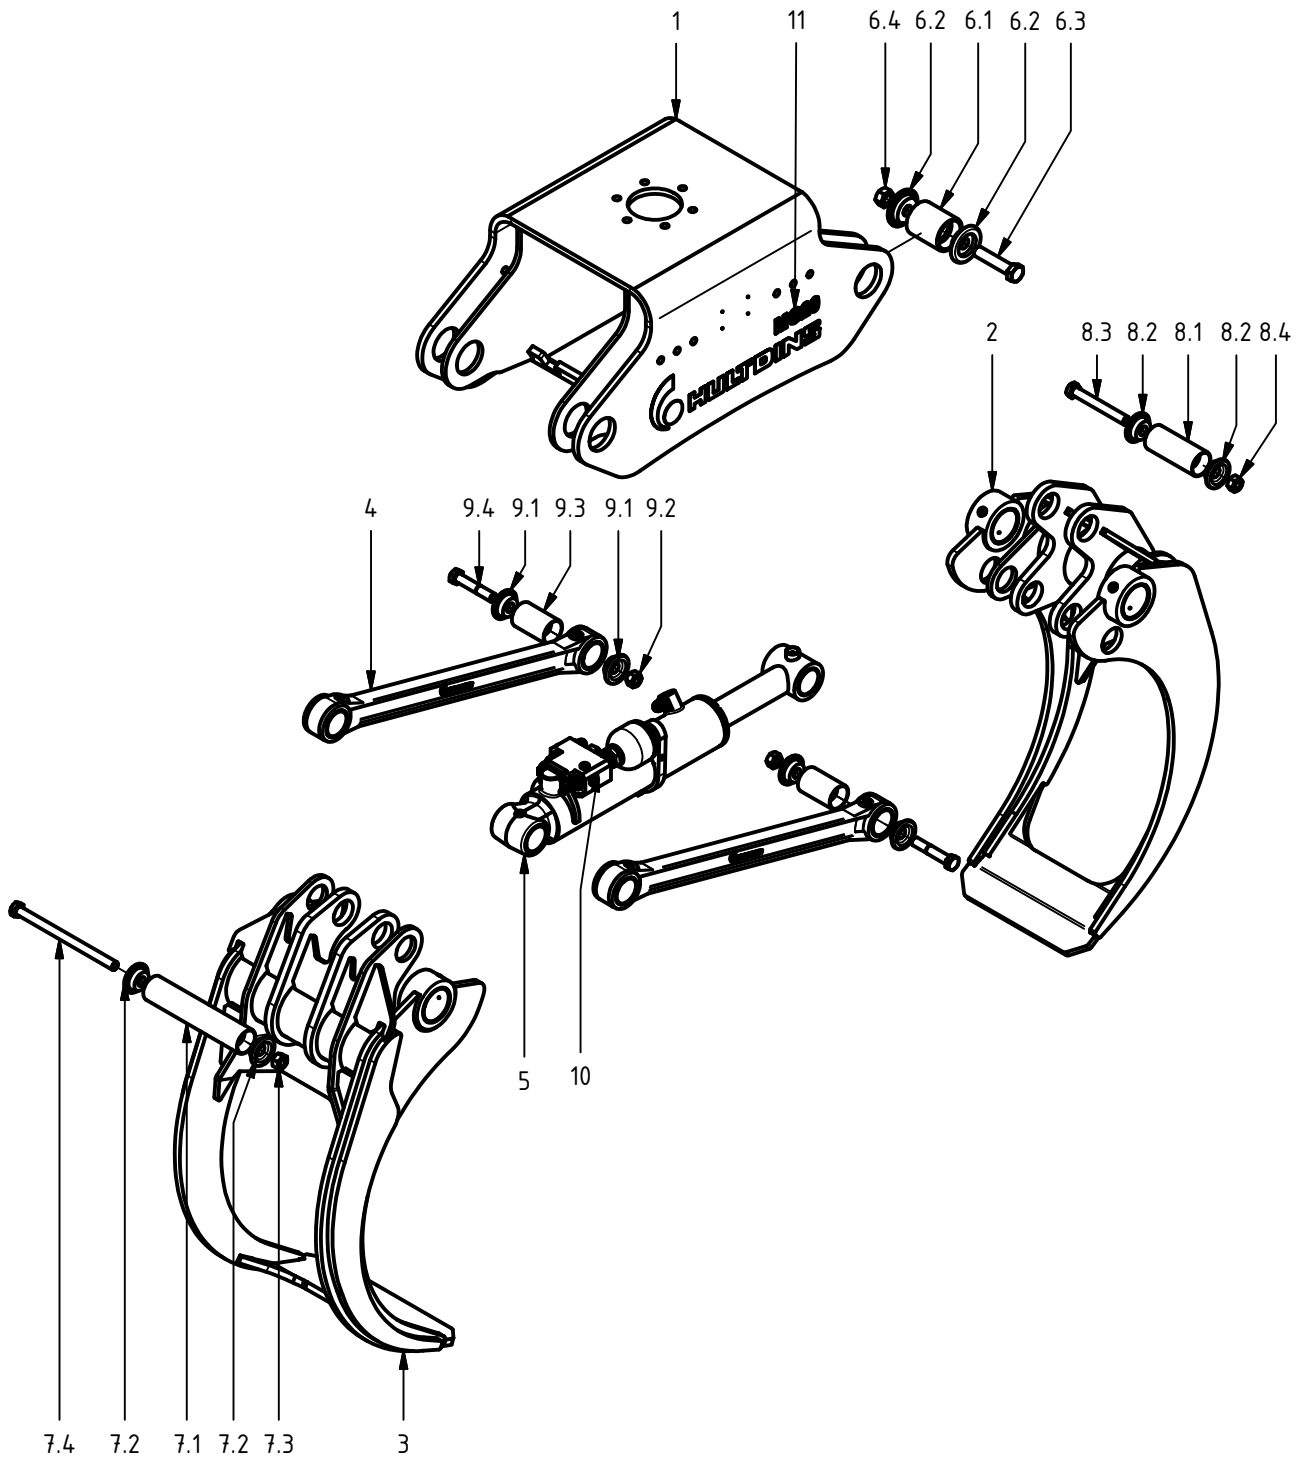

0734803

S/N 061-0001 & up

MultiGrip 20

Item	Qty.	Part Number	Description	Notes
1	1	0734030	Frame MG 20	
2	1	0734062	Grapple arm, male	
3	1	0734063	Grapple arm, female	
4	2	0683910	Rod asm.	
5	1	0150004	Hydraulic cylinder \varnothing 100/63	
6	4	0734015	Pin joint \varnothing 80 asm.	\varnothing 80 x 095
6.1	1	0734014	Pin	\varnothing 80 x 095
6.2	2	0683021	Washer \varnothing 80	
6.3	1	0104634	Hex hd. cap screw	ISO 4014 M24 x 110
6.4	1	0106033	Hex nut	ISO 4032 M24
7	1	0683445	Pin joint \varnothing 60 asm.	\varnothing 60 x 292
7.1	1	0683077	Pin	\varnothing 60 x 292
7.2	2	0683054	Washer \varnothing 60	
7.3	1	0106032	Hex nut	ISO 4032 M20
7.4	1	0104914	Hex hd. cap screw	ISO 4014 - M20x300
8	1	0683441	Pin joint \varnothing 60 asm.	\varnothing 60 x 147
8.1	1	0683059	Pin	\varnothing 60 x 147
8.2	2	0683054	Washer \varnothing 60	
8.3	1	0104087	Hex hd. cap screw	ISO 4014 M20x160
8.4	1	0106032	Hex nut	ISO 4032 M20
9	2	0683442	Pin joint \varnothing 60 asm.	\varnothing 60 x 099
9.1	2	0683054	Washer \varnothing 60	
9.2	1	0106032	Hex nut	ISO 4032 M20
9.3	1	0683056	Pin	\varnothing 60 x 099
9.4	1	0104617	Hex hd. Cap Screw	ISO 4014 M20x110
10	1	0734034	Hydraulic group MG 20	
11	1	0734041	Labels MG 20	

Grapple arm, male

Item	Qty.	Part Number	Description	Notes
1.8	2	0683071	Plain Bearing	80/85x60
1.9	2	0114004	Grease Fitting	M6x1

Grapple arm, female

Item	Qty.	Part Number	Description	Notes
1.9	2	0683071	Plain Bearing	80/85x60
1.10	2	0114004	Grease Fitting	M6x1