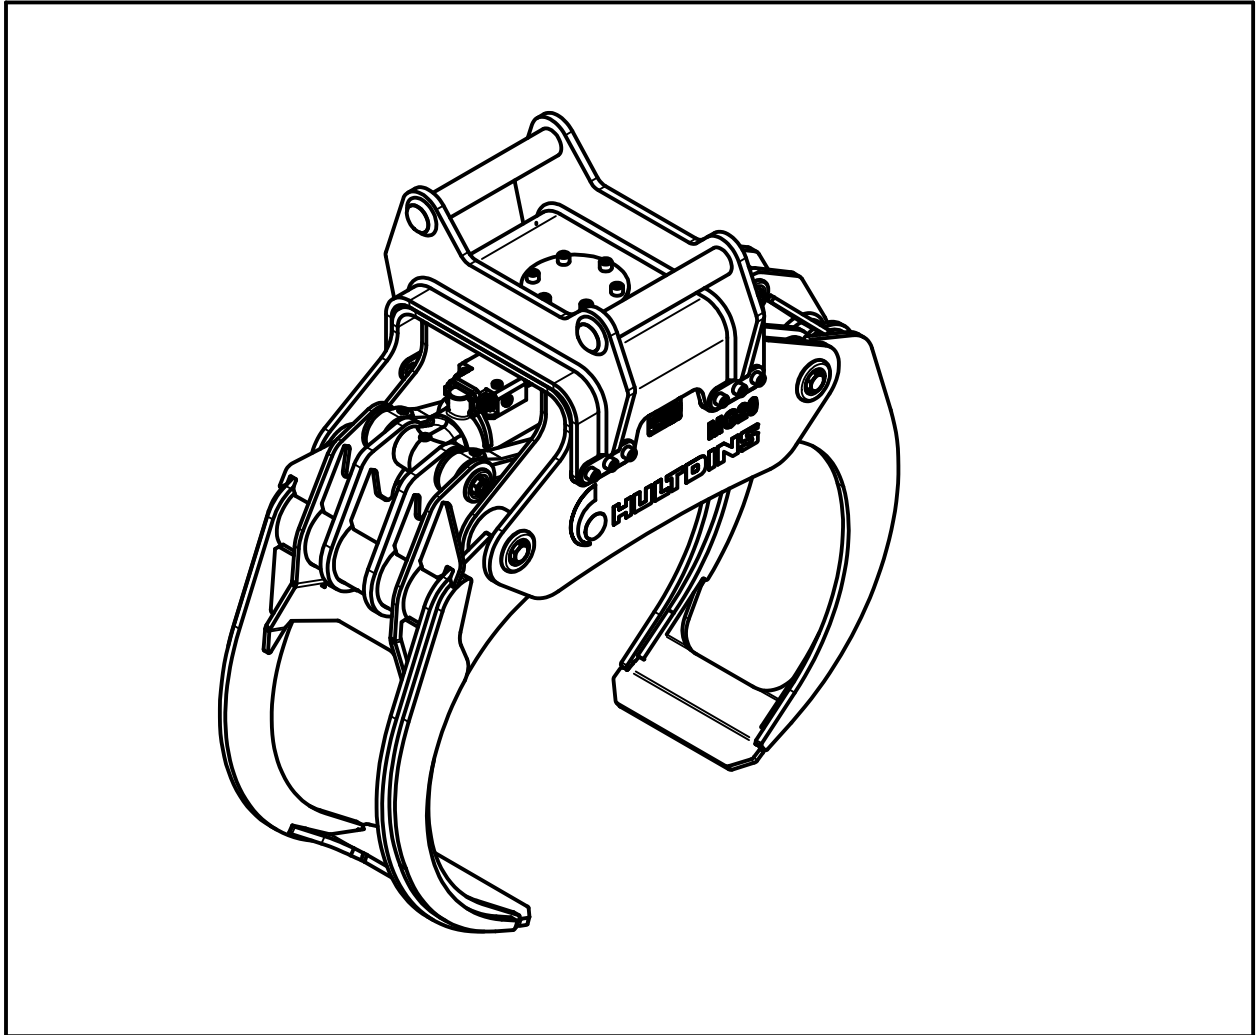

HULTDINS MultiGrip

2011-01-26

Rev. 00

Doc.Nr. 7734803-EN

Utg. 01-11

English

MultiGrip 20 / S60

Spare Parts manual

0734803

S/N 061-0001 & up