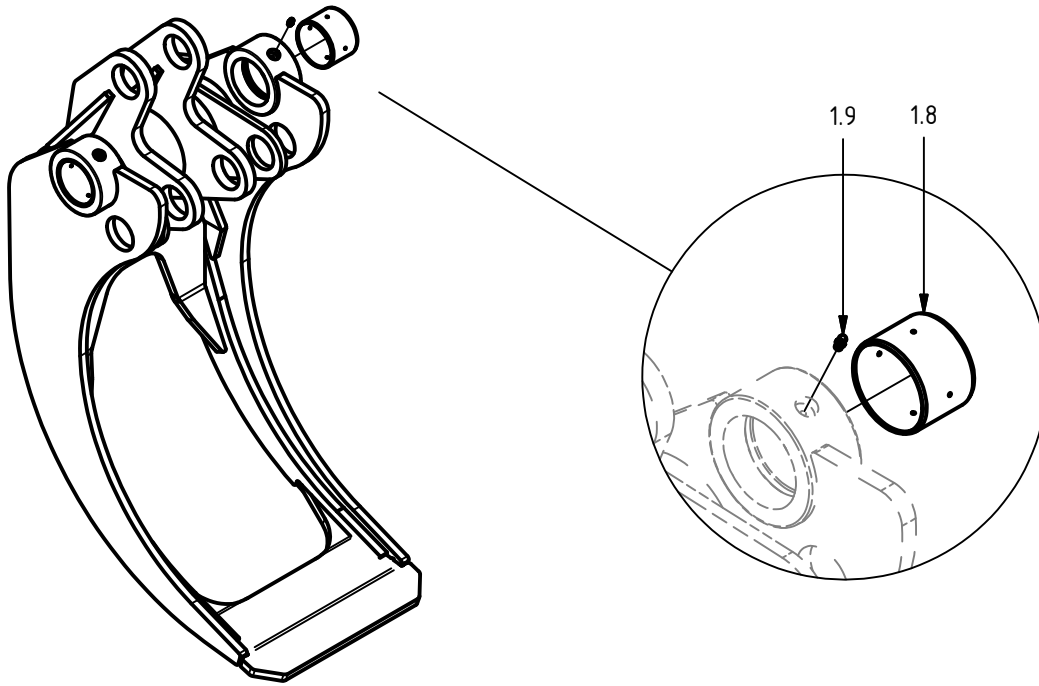

0734803

S/N 061-0001 & up

MultiGrip 20

Item	Qty.	Part Number	Description	Notes
1	1	0734030	Frame MG 20	
2	1	0734062	Grapple arm, male	
3	1	0734063	Grapple arm, female	
4	2	0683910	Rod asm.	
5	1	0150004	Hydraulic cylinder \varnothing 100/63	
6	4	0734015	Pin joint \varnothing 80 asm.	\varnothing 80 x 095
6.1	1	0734014	Pin	\varnothing 80 x 095
6.2	2	0683021	Washer \varnothing 80	
6.3	1	0104634	Hex hd. cap screw	ISO 4014 M24 x 110
6.4	1	0106033	Hex nut	ISO 4032 M24
7	1	0683445	Pin joint \varnothing 60 asm.	\varnothing 60 x 292
7.1	1	0683077	Pin	\varnothing 60 x 292
7.2	2	0683054	Washer \varnothing 60	
7.3	1	0106032	Hex nut	ISO 4032 M20
7.4	1	0104914	Hex hd. cap screw	ISO 4014 - M20x300
8	1	0683441	Pin joint \varnothing 60 asm.	\varnothing 60 x 147
8.1	1	0683059	Pin	\varnothing 60 x 147
8.2	2	0683054	Washer \varnothing 60	
8.3	1	0104087	Hex hd. cap screw	ISO 4014 M20x160
8.4	1	0106032	Hex nut	ISO 4032 M20
9	2	0683442	Pin joint \varnothing 60 asm.	\varnothing 60 x 099
9.1	2	0683054	Washer \varnothing 60	
9.2	1	0106032	Hex nut	ISO 4032 M20
9.3	1	0683056	Pin	\varnothing 60 x 099
9.4	1	0104617	Hex hd. Cap Screw	ISO 4014 M20x110
10	1	0734034	Hydraulic group MG 20	
11	1	0734041	Labels MG 20	

Grapple arm, male

Item	Qty.	Part Number	Description	Notes
1.8	2	0683071	Plain Bearing	80/85x60
1.9	2	0114004	Grease Fitting	M6x1

Grapple arm, female

Item	Qty.	Part Number	Description	Notes
1.9	2	0683071	Plain Bearing	80/85x60
1.10	2	0114004	Grease Fitting	M6x1