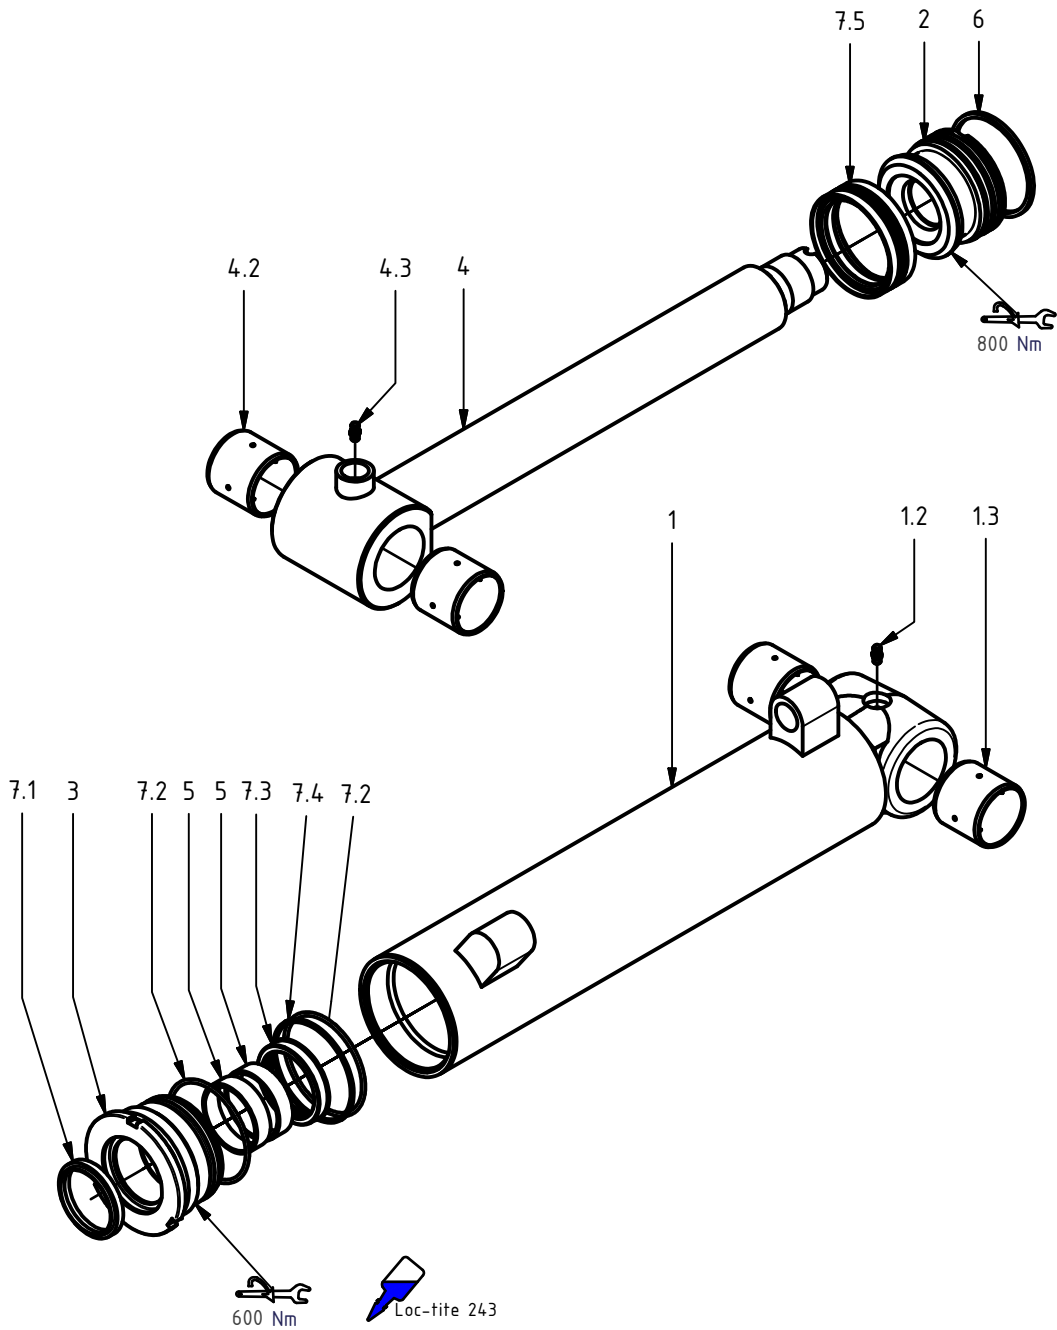

0734711

S/N 060-0048 och högre

MultiGrip 16-T

Pos.	Ant.	Art. Nr.	Benämning	Anmärkning
1	1	0734180	Stativ MG 16-T	
2	2	0734162	Gripklo kompl.	
3	2	0680910	Stag kompl.	
4	1	0150002	Hydraulcylinder $\varnothing 90/56$	
5	4	0734015	Axel $\varnothing 80$ kompl.	$\varnothing 80 \times 095$
5.1	1	0734014	Axel	$\varnothing 80 \times 095$
5.2	2	0683021	Bricka $\varnothing 80$	
5.3	1	0104634	Sexkantskruv	ISO 4014 M24 x 110
5.4	1	0106033	Sexkantmutter	ISO 4032 M24
6	3	0680545	Axel $\varnothing 50$ kompl.	
6.1	1	0680075	Axel	$\varnothing 50 \times 294$
6.2	2	0680054	Bricka $\varnothing 50$	
6.3	1	0106030	Sexkantmutter	ISO 4032 M16
6.4	1	0104115	Insexskruv	ISO 4762 - M16x300
7	1	0734010	Mont. lasthållningsventil	
8	2	0734175	Hylsa	
9	1	0734176	Hylsa	
10	1	0734182	Skyltar och dekaler MG16-T	

Hydraulcylinder $\varnothing 90/56$

Pos.	Ant.	Art. Nr.	Benämning	Anmärkning
1	1	0150505	Cylinderrör kompl.	inkl pos. 1.2-1.3
1.2	1	0114004	Smörjnippel	M6x1
1.3	2	0680073	Glidlager	Ø50/55x50
2	1	0150506	Kolv	90/56
3	1	0150507	Toppmutter	90/56
4	1	0150508	Kolvstång kompl.	inkl. pos. 4.2-4.3
4	1	0150508	Kolvstång	
4.2	2	0680073	Glidlager	Ø50/55x50
4.3	1	0114004	Smörjnippel	M6x1
5	2	0150525	Styrning	61/56 x 15-PF
6	1	0150528	Kolvring	90 S
7	1	0121077	Tätningssats 90/56	pos. 7.1-7.5
7.1	1	-	Avstrykare	PA 56/66 x 7 x 10
7.2	2	-	O-ring	84,5 x 3,0
7.3	1	-	Kolvstångstätning	SI/L 56/71 x 12,5
7.4	1	-	Stödring	85/90 x 1,3
7.5	1	-	Kolv tätning	M/R-PF 90/75 x 20

Gripklo kompl.

Pos.	Ant.	Art. Nr.	Benämning	Anmärkning
1.1.4	2	0114023	Smörjnippel	M10 x 1
1.1.8	2	0124129	Glidlager	ø80/85x60
2	1	0734173	Plåt, reservdelssats	Pos 2.1-2.3
2.1	1	0734174	Plåt	
2.2	10	0106030	Sexkantmutter	ISO 4032 M16
2.3	10	0104677	Insexskruv, försänkt	ISO 10642 - M16x50