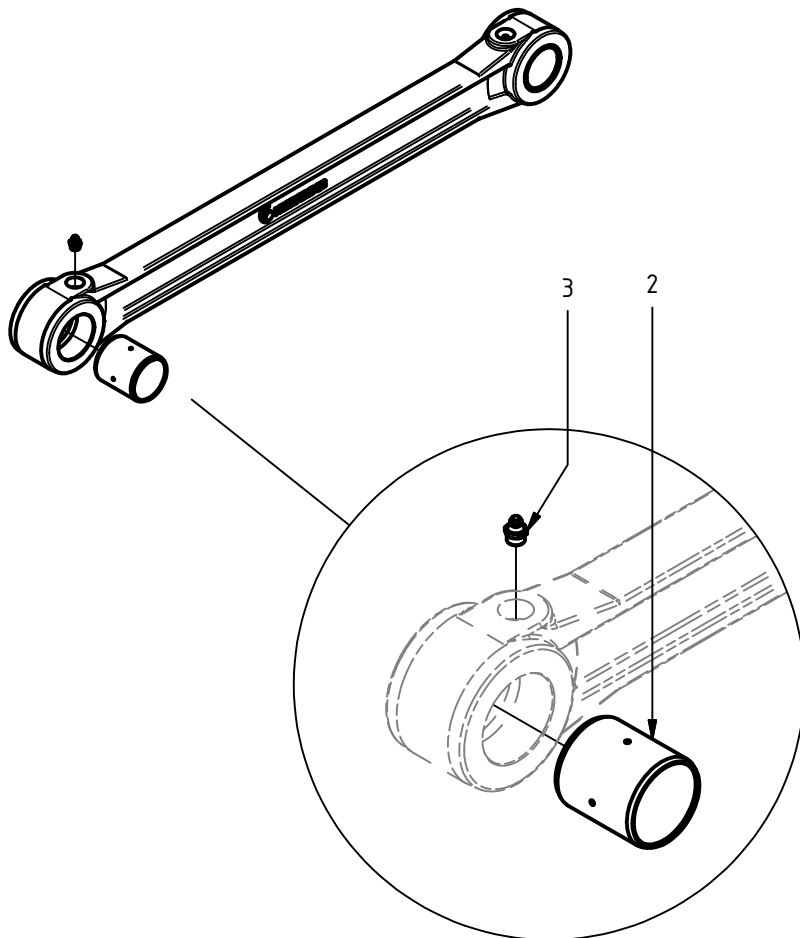

Stag kompl.

Pos.	Ant.	Art. Nr.	Benämning	Anmärkning
2	2	0680072	Glidlager	ø050/055x060 PDE
3	2	0114023	Smörjnippel	M10 x 1