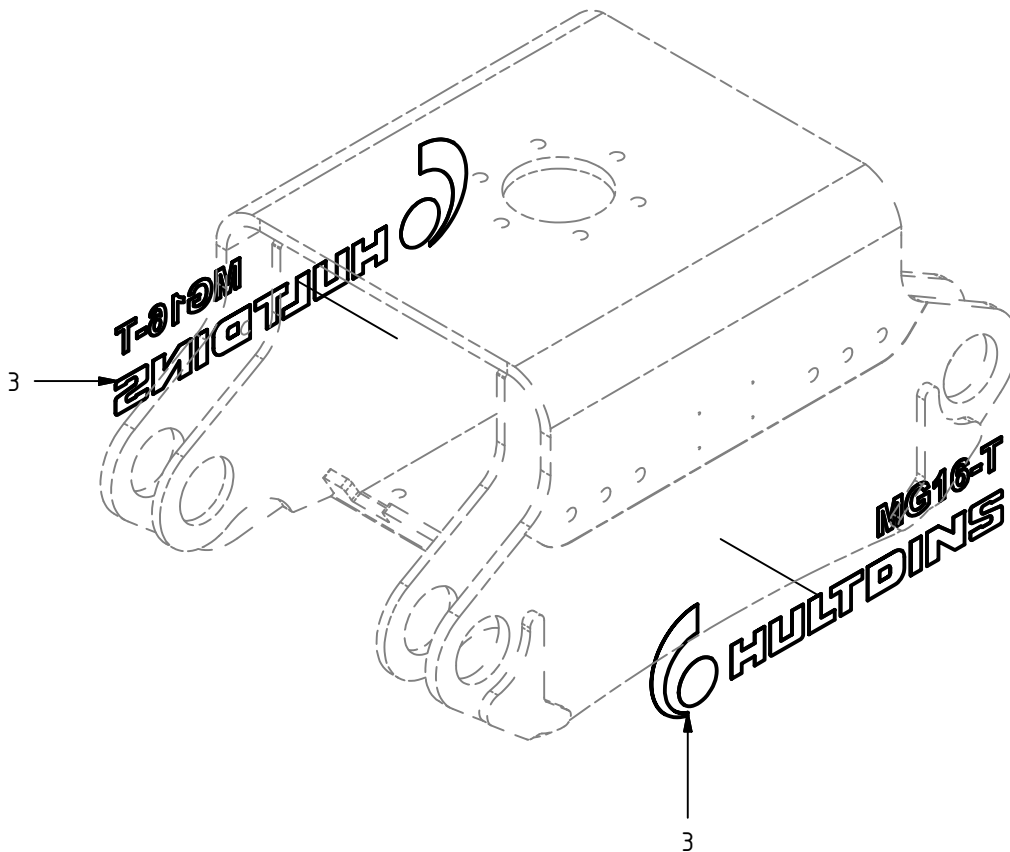

Skyltar och dekaler MG16-T

Pos.	Ant.	Art. Nr.	Benämning	Anmärkning
3	2	0146152	Dekal MG16-T