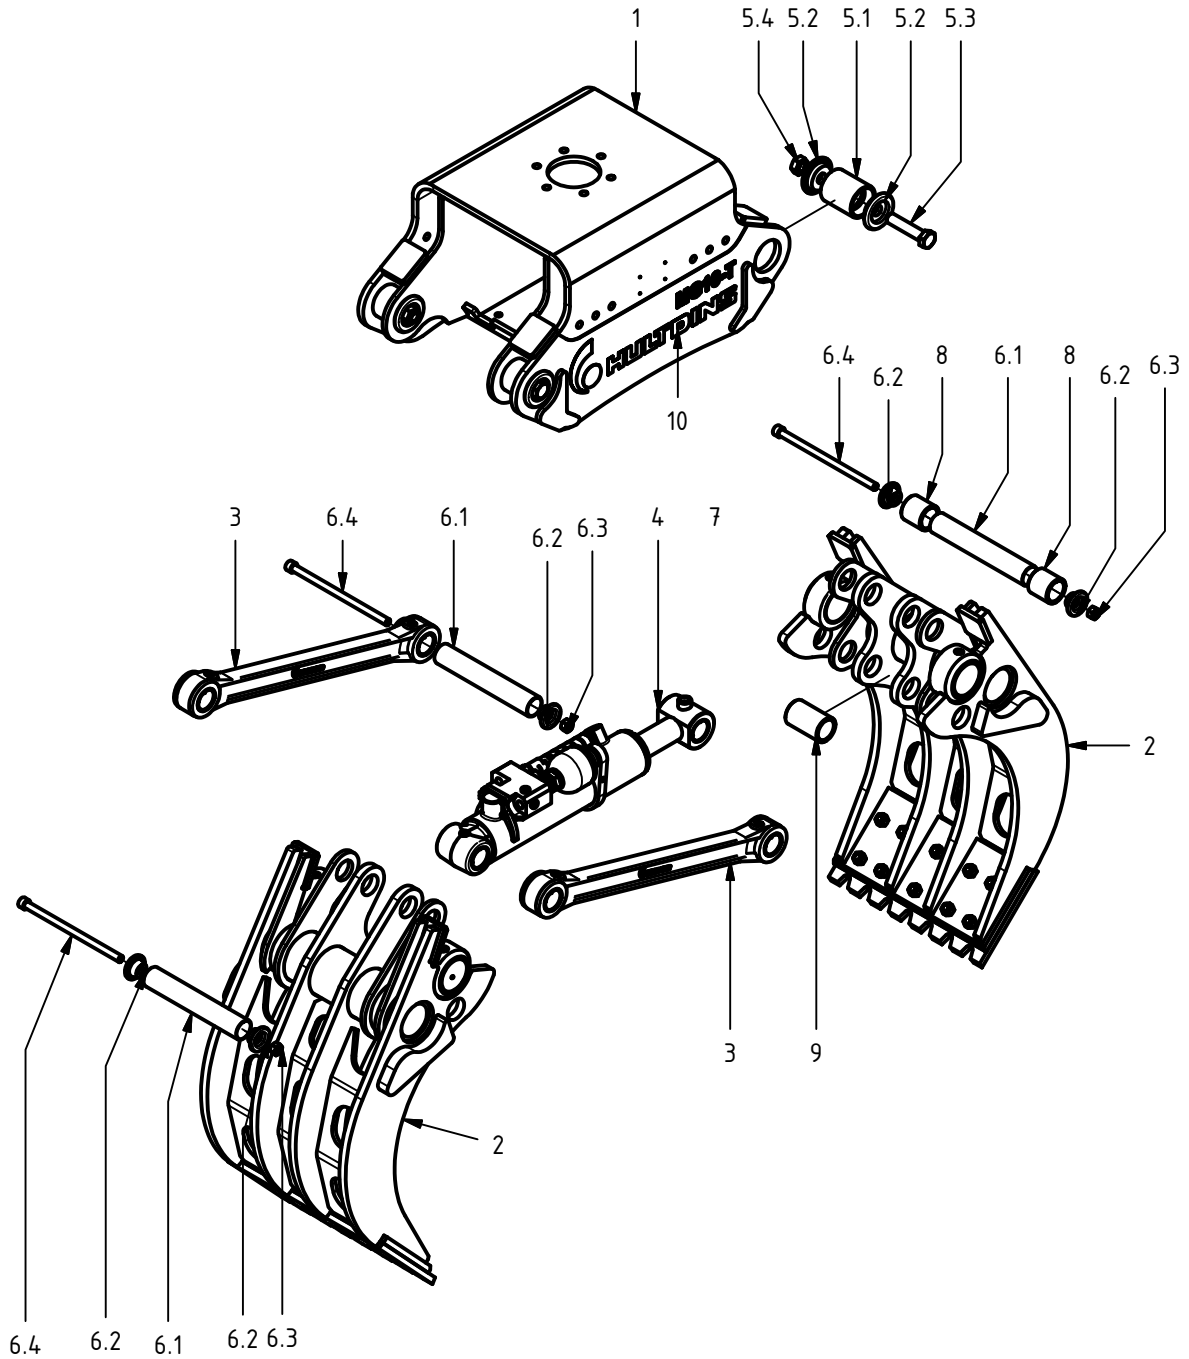

HULTDINS MultiGrip

MultiGrip 16-T / OQ60

Reservdelshandbok

2016-01-29

Rev. P01

Doc.Nr. 7734711-SE

Utg. 01-16

Svenska

0734711

S/N 060-0048 och högre

MultiGrip 16-T

Pos.	Ant.	Art. Nr.	Benämning	Anmärkning
1	1	0734180	Stativ MG 16-T	
2	2	0734162	Gripklo kompl.	
3	2	0680910	Stag kompl.	
4	1	0150002	Hydraulcylinder $\varnothing 90/56$	
5	4	0734015	Axel $\varnothing 80$ kompl.	$\varnothing 80 \times 095$
5.1	1	0734014	Axel	$\varnothing 80 \times 095$
5.2	2	0683021	Bricka $\varnothing 80$	
5.3	1	0104634	Sexkantskruv	ISO 4014 M24 x 110
5.4	1	0106033	Sexkantmutter	ISO 4032 M24
6	3	0680545	Axel $\varnothing 50$ kompl.	
6.1	1	0680075	Axel	$\varnothing 50 \times 294$
6.2	2	0680054	Bricka $\varnothing 50$	
6.3	1	0106030	Sexkantmutter	ISO 4032 M16
6.4	1	0104115	Insexskruv	ISO 4762 - M16x300
7	1	0734010	Mont. lasthållningsventil	
8	2	0734175	Hylsa	
9	1	0734176	Hylsa	
10	1	0734182	Skyltar och dekaler MG16-T	

Hydraulcylinder $\varnothing 90/56$

Pos.	Ant.	Art. Nr.	Benämning	Anmärkning
1	1	0150505	Cylinderrör kompl.	inkl pos. 1.2-1.3
1.2	1	0114004	Smörjnippel	M6x1
1.3	2	0680073	Glidlager	Ø50/55x50
2	1	0150506	Kolv	90/56
3	1	0150507	Toppmutter	90/56
4	1	0150508	Kolvstång kompl.	inkl. pos. 4.2-4.3
4	1	0150508	Kolvstång	
4.2	2	0680073	Glidlager	Ø50/55x50
4.3	1	0114004	Smörjnippel	M6x1
5	2	0150525	Styrning	61/56 x 15-PF
6	1	0150528	Kolvring	90 S
7	1	0121077	Tätningssats 90/56	pos. 7.1-7.5
7.1	1	-	Avstrykare	PA 56/66 x 7 x 10
7.2	2	-	O-ring	84,5 x 3,0
7.3	1	-	Kolvstångstätning	SI/L 56/71 x 12,5
7.4	1	-	Stödring	85/90 x 1,3
7.5	1	-	Kolv tätning	M/R-PF 90/75 x 20

Gripklo kompl.

Pos.	Ant.	Art. Nr.	Benämning	Anmärkning
1.1.4	2	0114023	Smörjnippel	M10 x 1
1.1.8	2	0124129	Glidlager	ø80/85x60
2	1	0734173	Plåt, reservdelssats	Pos 2.1-2.3
2.1	1	0734174	Plåt	
2.2	10	0106030	Sexkantmutter	ISO 4032 M16
2.3	10	0104677	Insexskruv, försänkt	ISO 10642 - M16x50