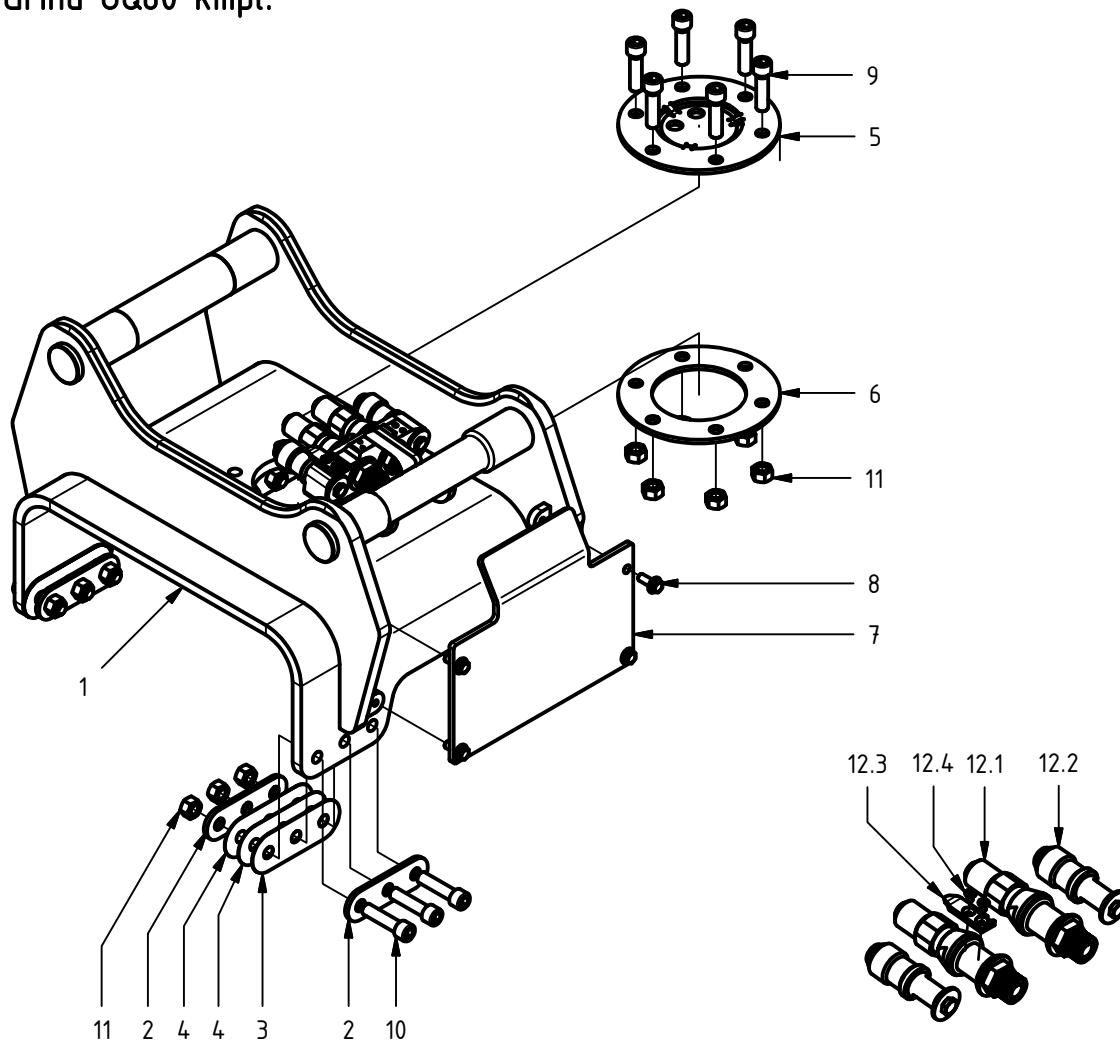

Gripklo kompl.

Pos.	Ant.	Art. Nr.	Benämning	Anmärkning
1.1.4	2	0114023	Smörjnippel	M10 x 1
1.1.8	2	0124129	Glidlager	ø80/85x60
2	1	0734173	Plåt, reservdelssats	Pos 2.1-2.3
2.1	1	0734174	Plåt	
2.2	10	0106030	Sexkantmutter	ISO 4032 M16
2.3	10	0104677	Insexskruv, försänkt	ISO 10642 - M16x50

Stag kompl.

Pos.	Ant.	Art. Nr.	Benämning	Anmärkning
2	2	0680072	Glidlager	ø050/055x060 PDE
3	2	0114023	Smörjnippel	M10 x 1

Montering lasthållningsventil

Pos.	Ant.	Art. Nr.	Benämning	Anmärkning
1	1	0734009	Hydraulblock	
2	1	0106584	Tredbricka	D9DT-12
3	1	0734011	Stöd	
4	1	0734012	Adapter	G3/4 - G1/2
5	4	0104442	Insexskruv	ISO 4762 - M8x25
6	1	0130297	Flänsskruv	BSCH 1/2"
7	2	0130107	Adapter JIC/R	SJG 1408
8	3	0130178	Plugg	VST11/4EDA3C
10	1	0106581	Tredbricka	D9DT-6
11	1	0130439	Strypadapter $\varnothing 1,5$	133-06-08-1,5
12	2	0106577	Tredbricka	D9DT-8
13	1	0136374	Akkumulator	0,32 L - 9,0 MPa
14	1	0734006	Ack.fäste kompl.	
16	1	0136231	Pilotstyrd backventil	RP16A-01-C-N-15-4
16.2	1	0121123	Tätningssats	FS163-N
17	1	0734078	Hydraulslang kompl.	1/2", OAL=175 mm
18	1	0734081	Skyddsspiral	L = 210 mm
19	1	0715357	Bricka	

Grind OQ60 kompl.

Pos.	Ant.	Art. Nr.	Benämning	Anmärkning
1	1	0734.310	Grind OQ60 kompl.	pos. 1 - 12
2	8	0734.026	Bricka	
3	4	0734.027	Shims 1,0	
4	8	0734.028	Shims 0,5	
5	1	0734.119	Bricka	
6	1	0734.025	Bricka	
7	1	0734.106	Skyddsplåt	
8	4	0104.009	Sexkantskruv med fläns	DIN 6921 - M10 x 25
9	6	0104.121	Insexskruv	ISO 4762 - M16x60
10	12	0104.363	Insexskruv	ISO 4762 - M16x65
11	18	0106.030	Sexkantmutter	ISO 4032 M16
12	1	0734.413	Monteringssats OQ60	OilQuick
12.1	2	0734.409	Kopplingsats 3/4" kort	OilQuick 511 0083
12.2	2	0734.410	Smutsadapter 1/2" kompl.	OilQuick 411 3860
12.3	1	0734.411	Luckavvisare	OilQuick 411 3764
12.4	2	0104.870	Insexskruv, försänkt	ISO 10642 - M6 x 10