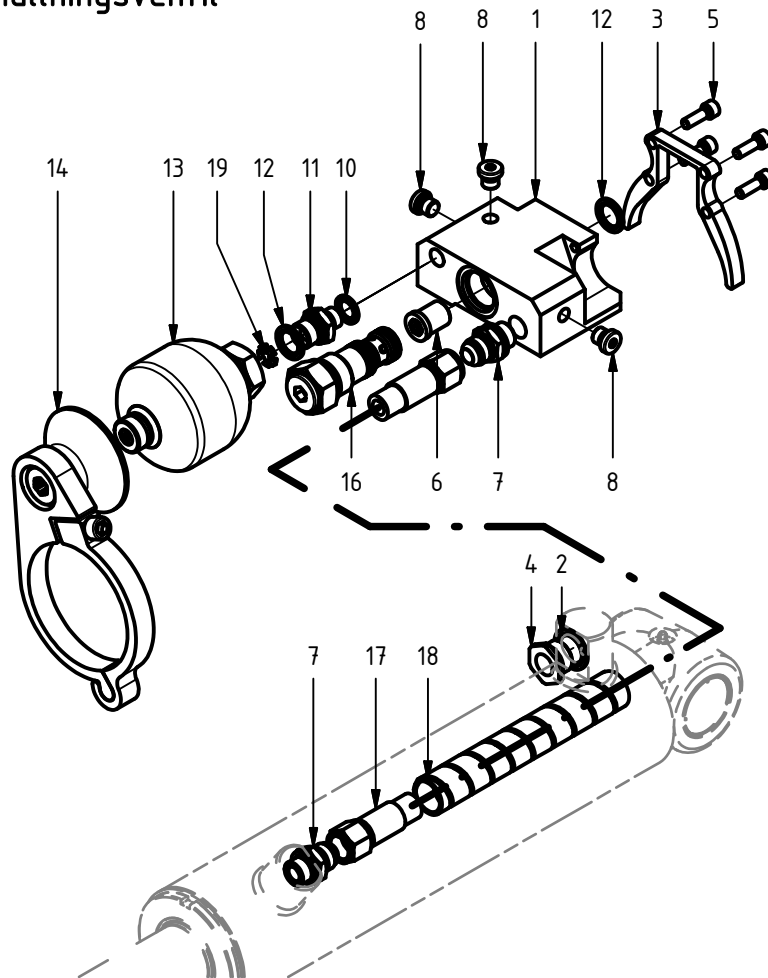

Hydraulcylinder $\varnothing 90/56$

Pos.	Ant.	Art. Nr.	Benämning	Anmärkning
1	1	0150505	Cylinderrör kompl.	inkl pos. 1.2-1.3
1.2	1	0114004	Smörjnippel	M6x1
1.3	2	0680073	Glidlager	Ø50/55x50
2	1	0150506	Kolv	90/56
3	1	0150507	Toppmutter	90/56
4	1	0150508	Kolvstång kompl.	inkl. pos. 4.2-4.3
4	1	0150508	Kolvstång	
4.2	2	0680073	Glidlager	Ø50/55x50
4.3	1	0114004	Smörjnippel	M6x1
5	2	0150525	Styrning	61/56 x 15-PF
6	1	0150528	Kolvring	90 S
7	1	0121077	Tätningssats 90/56	pos. 7.1-7.5
7.1	1	-	Avstrykare	PA 56/66 x 7 x 10
7.2	2	-	O-ring	84,5 x 3,0
7.3	1	-	Kolvstångstätning	SI/L 56/71 x 12,5
7.4	1	-	Stödring	85/90 x 1,3
7.5	1	-	Kolv tätning	M/R-PF 90/75 x 20

Gripklo kompl.

Pos.	Ant.	Art. Nr.	Benämning	Anmärkning
1.1.4	2	0114023	Smörjnippel	M10 x 1
1.1.8	2	0124129	Glidlager	ø80/85x60
2	1	0734173	Plåt, reservdelssats	Pos 2.1-2.3
2.1	1	0734174	Plåt	
2.2	10	0106030	Sexkantmutter	ISO 4032 M16
2.3	10	0104677	Insexskruv, försänkt	ISO 10642 - M16x50

Stag kompl.

Pos.	Ant.	Art. Nr.	Benämning	Anmärkning
2	2	0680072	Glidlager	ø050/055x060 PDE
3	2	0114023	Smörjnippel	M10 x 1

Montering lasthållningsventil

Pos.	Ant.	Art. Nr.	Benämning	Anmärkning
1	1	0734009	Hydraulblock	
2	1	0106584	Tredbricka	D9DT-12
3	1	0734011	Stöd	
4	1	0734012	Adapter	G3/4 - G1/2
5	4	0104442	Insexskruv	ISO 4762 - M8x25
6	1	0130297	Flänsskruv	BSCH 1/2"
7	2	0130107	Adapter JIC/R	SJG 1408
8	3	0130178	Plugg	VST11/4EDA3C
10	1	0106581	Tredbricka	D9DT-6
11	1	0130439	Strypadapter $\varnothing 1,5$	133-06-08-1,5
12	2	0106577	Tredbricka	D9DT-8
13	1	0136374	Akkumulator	0,32 L - 9,0 MPa
14	1	0734006	Ack.fäste kompl.	
16	1	0136231	Pilotstyrd backventil	RP16A-01-C-N-15-4
16.2	1	0121123	Tätningssats	FS163-N
17	1	0734078	Hydraulslang kompl.	1/2", OAL=175 mm
18	1	0734081	Skyddsspiral	L = 210 mm
19	1	0715357	Bricka	