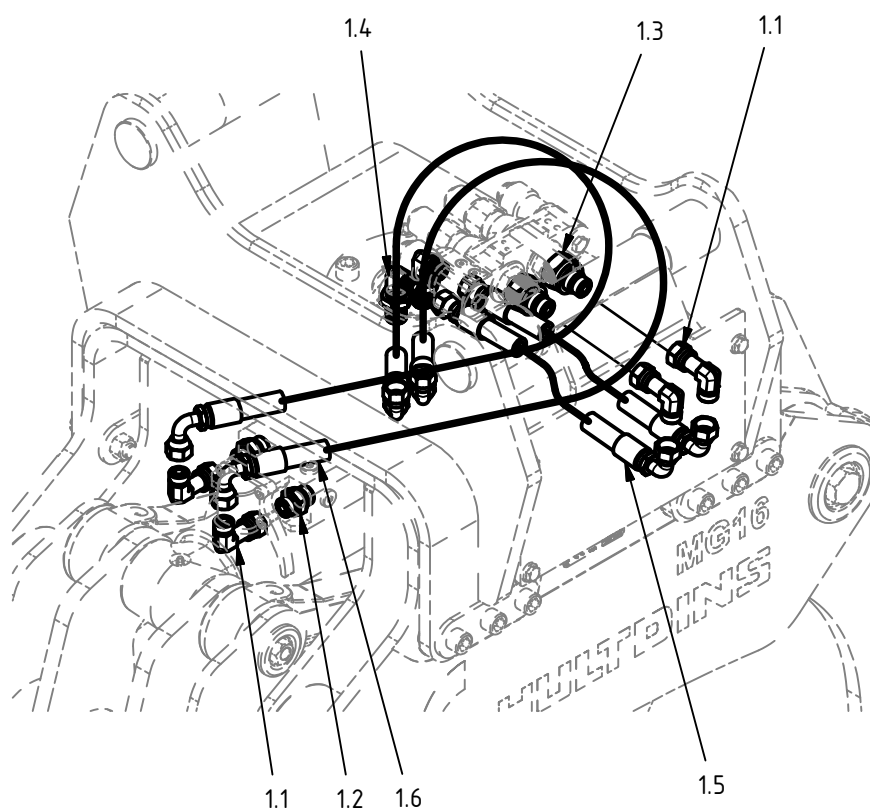

Slangsats OQ60

Pos.	Ant.	Art. Nr.	Benämning	Anmärkning
1	1	0734123	Slangsats OQ60	
1.1	4	0130413	Vinkeladapter 90°, orfs	W00 1363
1.2	2	0130412	Adapter, rak	S0G 1308
1.3	2	0130416	Reduceringsnippel, orfs	R00 1369
1.4	2	0130446	Skottadapter 90	C00 1313
1.5	2	0734129	Hydraulslang kompl. ORFS	1/2", OAL=230
1.6	2	0734118	Hydraulslang kompl. ORFS	1/2", OAL=900