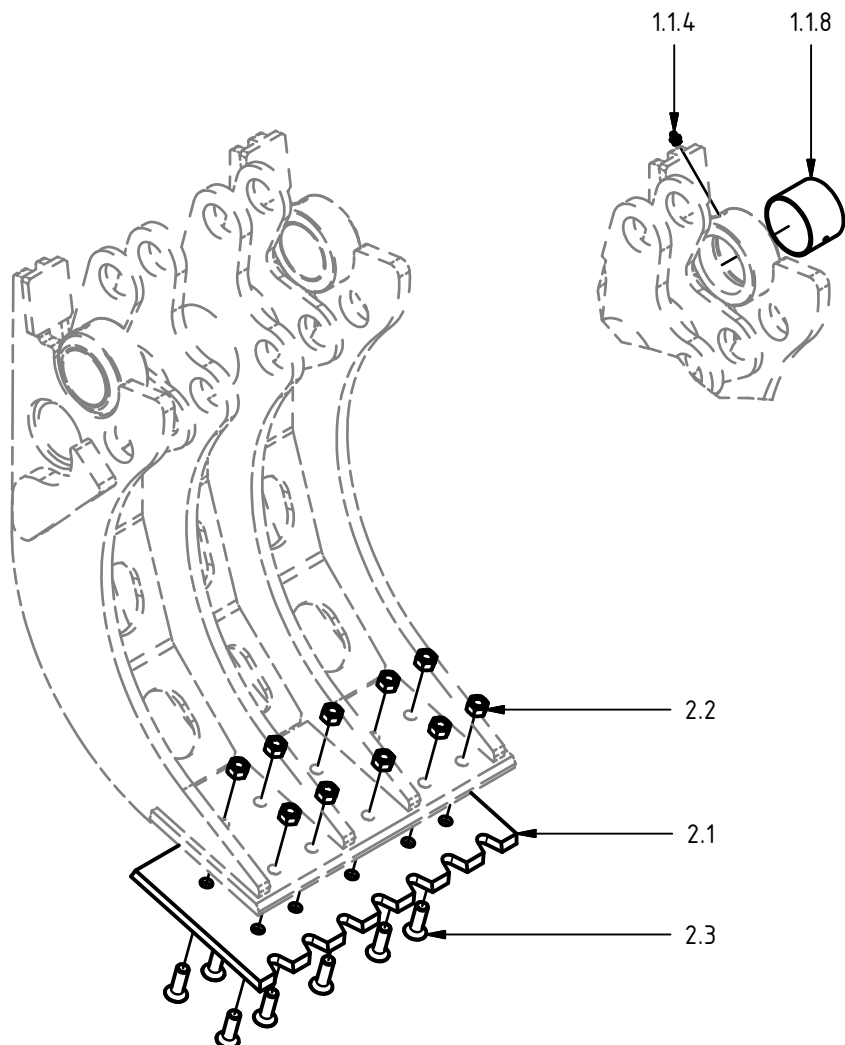

0734711

S/N 060-0048 och högre

MultiGrip 16-T

Pos.	Ant.	Art. Nr.	Benämning	Anmärkning
1	1	0734180	Stativ MG 16-T	
2	2	0734162	Gripklo kompl.	
3	2	0680910	Stag kompl.	
4	1	0150002	Hydraulcylinder $\varnothing 90/56$	
5	4	0734015	Axel $\varnothing 80$ kompl.	$\varnothing 80 \times 095$
5.1	1	0734014	Axel	$\varnothing 80 \times 095$
5.2	2	0683021	Bricka $\varnothing 80$	
5.3	1	0104634	Sexkantskruv	ISO 4014 M24 x 110
5.4	1	0106033	Sexkantmutter	ISO 4032 M24
6	3	0680545	Axel $\varnothing 50$ kompl.	
6.1	1	0680075	Axel	$\varnothing 50 \times 294$
6.2	2	0680054	Bricka $\varnothing 50$	
6.3	1	0106030	Sexkantmutter	ISO 4032 M16
6.4	1	0104115	Insexskruv	ISO 4762 - M16x300
7	1	0734010	Mont. lasthållningsventil	
8	2	0734175	Hylsa	
9	1	0734176	Hylsa	
10	1	0734182	Skyltar och dekaler MG16-T	

Hydraulcylinder $\varnothing 90/56$

Pos.	Ant.	Art. Nr.	Benämning	Anmärkning
1	1	0150505	Cylinderrör kompl.	inkl pos. 1.2-1.3
1.2	1	0114004	Smörjnippel	M6x1
1.3	2	0680073	Glidlager	Ø50/55x50
2	1	0150506	Kolv	90/56
3	1	0150507	Toppmutter	90/56
4	1	0150508	Kolvstång kompl.	inkl. pos. 4.2-4.3
4	1	0150508	Kolvstång	
4.2	2	0680073	Glidlager	Ø50/55x50
4.3	1	0114004	Smörjnippel	M6x1
5	2	0150525	Styrning	61/56 x 15-PF
6	1	0150528	Kolvring	90 S
7	1	0121077	Tätningssats 90/56	pos. 7.1-7.5
7.1	1	-	Avstrykare	PA 56/66 x 7 x 10
7.2	2	-	O-ring	84,5 x 3,0
7.3	1	-	Kolvstångstätning	SI/L 56/71 x 12,5
7.4	1	-	Stödring	85/90 x 1,3
7.5	1	-	Kolv tätning	M/R-PF 90/75 x 20

Gripklo kompl.

Pos.	Ant.	Art. Nr.	Benämning	Anmärkning
1.1.4	2	0114023	Smörjnippel	M10 x 1
1.1.8	2	0124129	Glidlager	ø80/85x60
2	1	0734173	Plåt, reservdelssats	Pos 2.1-2.3
2.1	1	0734174	Plåt	
2.2	10	0106030	Sexkantmutter	ISO 4032 M16
2.3	10	0104677	Insexskruv, försänkt	ISO 10642 - M16x50