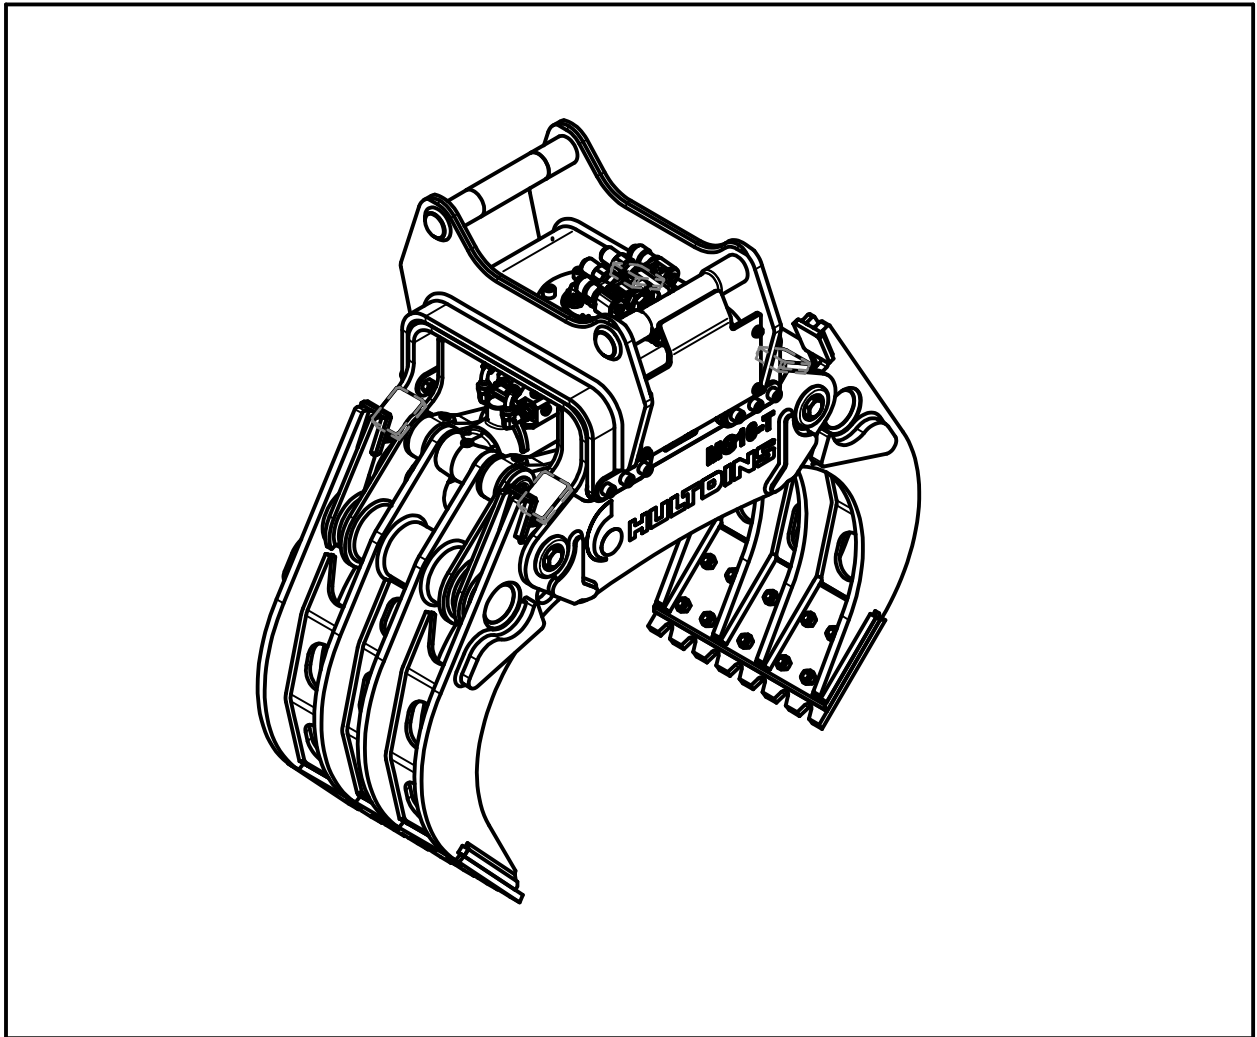

HULTDINS MultiGrip

MultiGrip 16-T / OQ60

Reservdelshandbok

2016-01-29

Rev. P01

Doc.Nr. 7734711-SE

Utg. 01-16

Svenska

0734711

S/N 060-0048 och högre