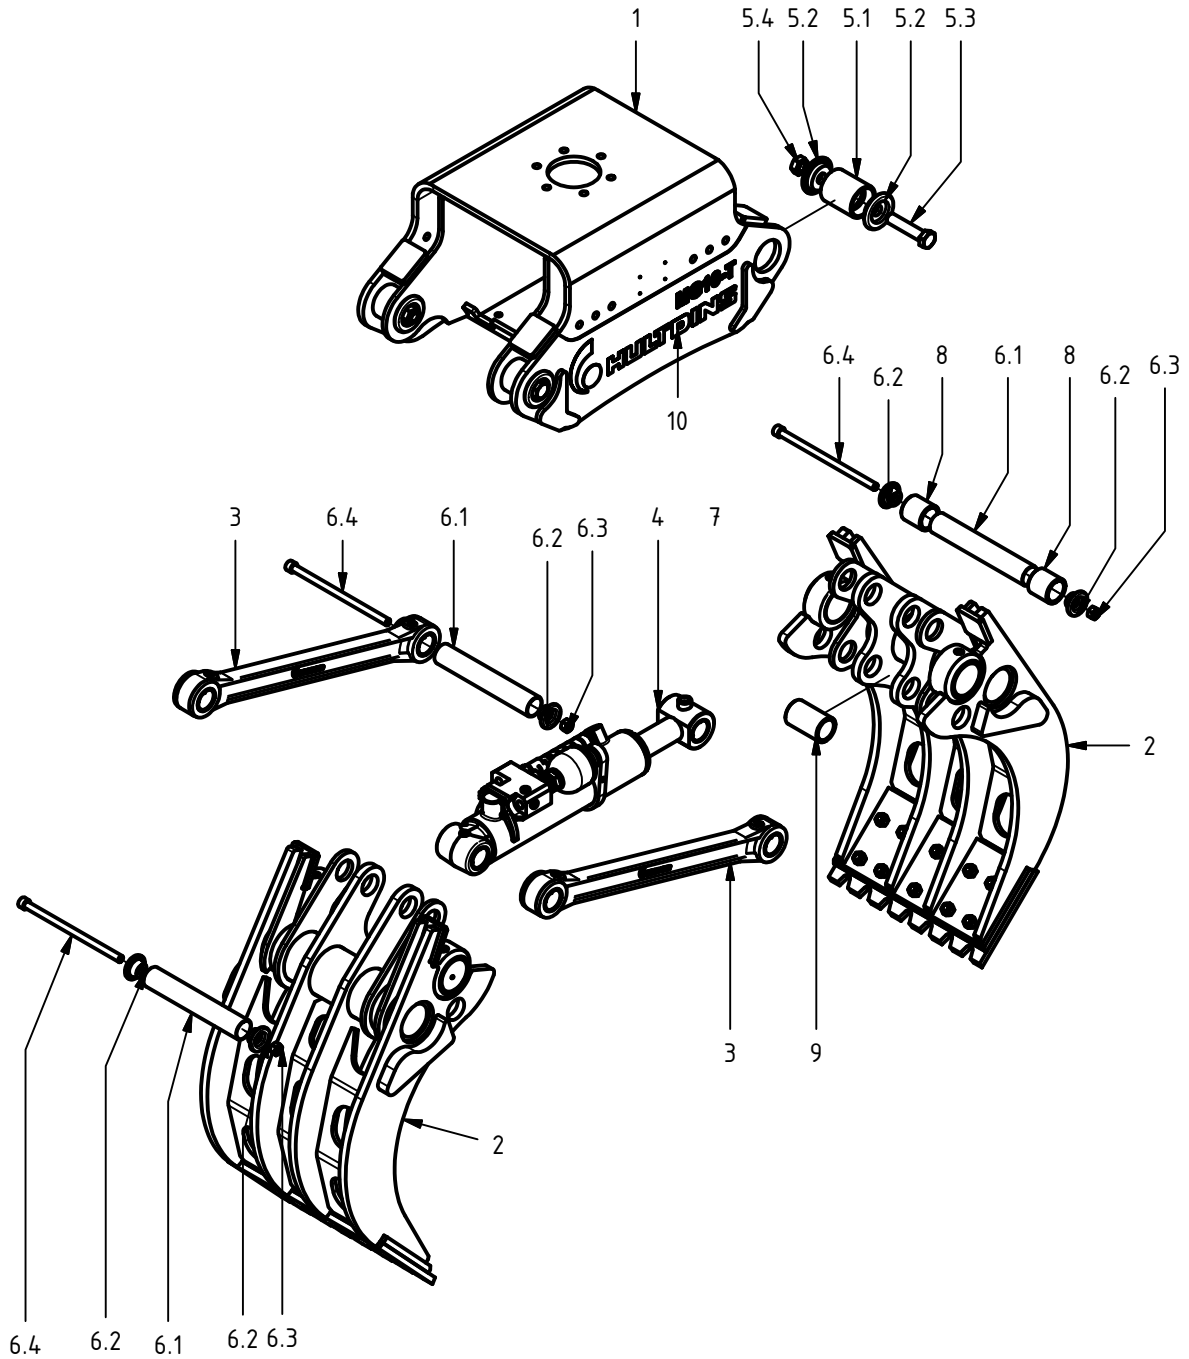

Svenska

0734710

S/N 060-0048 och högre

MultiGrip 16-T

Pos.	Ant.	Art. Nr.	Benämning	Anmärkning
1	1	0734180	Stativ MG 16-T	
2	2	0734162	Gripklo kompl.	
3	2	0680910	Stag kompl.	
4	1	0150002	Hydraulcylinder $\varnothing 90/56$	
5	4	0734015	Axel $\varnothing 80$ kompl.	$\varnothing 80 \times 095$
5.1	1	0734014	Axel	$\varnothing 80 \times 095$
5.2	2	0683021	Bricka $\varnothing 80$	
5.3	1	0104634	Sexkantskruv	ISO 4014 M24 x 110
5.4	1	0106033	Sexkantmutter	ISO 4032 M24
6	3	0680545	Axel $\varnothing 50$ kompl.	
6.1	1	0680075	Axel	$\varnothing 50 \times 294$
6.2	2	0680054	Bricka $\varnothing 50$	
6.3	1	0106030	Sexkantmutter	ISO 4032 M16
6.4	1	0104115	Insexskruv	ISO 4762 - M16x300
7	1	0734010	Mont. lasthållningsventil	
8	2	0734175	Hylsa	
9	1	0734176	Hylsa	
10	1	0734182	Skyltar och dekalor MG16-T	

Hydraulcylinder  $\varnothing 90/56$

Pos.	Ant.	Art. Nr.	Benämning	Anmärkning
1	1	0150505	Cylinderrör kompl.	inkl pos. 1.2-1.3
1.2	1	0114004	Smörjnippel	M6x1
1.3	2	0680073	Glidlager	Ø50/55x50
2	1	0150506	Kolv	90/56
3	1	0150507	Toppmutter	90/56
4	1	0150508	Kolvstång kompl.	inkl. pos. 4.2-4.3
4	1	0150508	Kolvstång	
4.2	2	0680073	Glidlager	Ø50/55x50
4.3	1	0114004	Smörjnippel	M6x1
5	2	0150525	Styrning	61/56 x 15-PF
6	1	0150528	Kolvring	90 S
7	1	0121077	Tätningssats 90/56	pos. 7.1-7.5
7.1	1	-	Avstrykare	PA 56/66 x 7 x 10
7.2	2	-	O-ring	84,5 x 3,0
7.3	1	-	Kolvstångstättning	SI/L 56/71 x 12,5
7.4	1	-	Stödring	85/90 x 1,3
7.5	1	-	Kolv tätning	M/R-PF 90/75 x 20

## Gripklo kompl.

Pos.	Ant.	Art. Nr.	Benämning	Anmärkning
1.1.4	2	0114023	Smörjnippel	M10 x 1
1.1.8	2	0124129	Glidlager	ø80/85x60
2	1	0734173	Plåt, reservdelssats	Pos 2.1-2.3
2.1	1	0734174	Plåt	
2.2	10	0106030	Sexkantmutter	ISO 4032 M16
2.3	10	0104677	Insexskruv, försänkt	ISO 10642 - M16x50

## Stag kompl.

Pos.	Ant.	Art. Nr.	Benämning	Anmärkning
2	2	0680072	Glidlager	ø050/055x060 PDE
3	2	0114023	Smörjnippel	M10 x 1