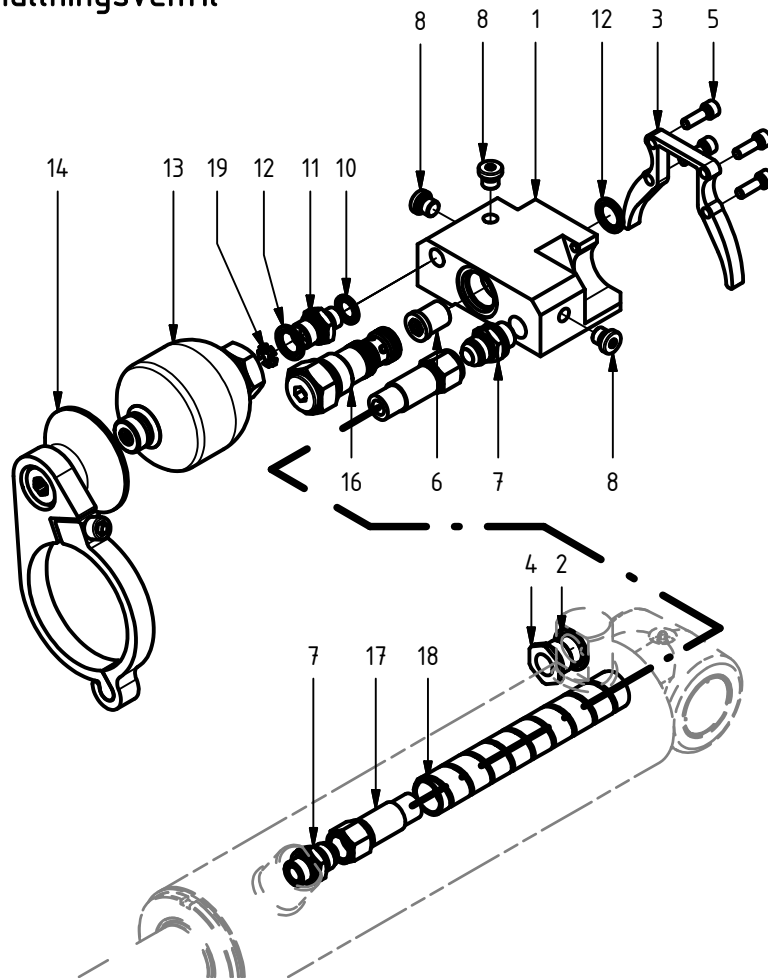

Montering lasthållningsventil

Pos.	Ant.	Art. Nr.	Benämning	Anmärkning
1	1	0734009	Hydraulblock	
2	1	0106584	Tredbricka	D9DT-12
3	1	0734011	Stöd	
4	1	0734012	Adapter	G3/4 - G1/2
5	4	0104442	Insexskruv	ISO 4762 - M8x25
6	1	0130297	Flänsskruv	BSCH 1/2"
7	2	0130107	Adapter JIC/R	SJG 1408
8	3	0130178	Plugg	VST11/4EDA3C
10	1	0106581	Tredbricka	D9DT-6
11	1	0130439	Strypadapter $\varnothing 1,5$	133-06-08-1,5
12	2	0106577	Tredbricka	D9DT-8
13	1	0136374	Ackumulator	0,32 L - 9,0 MPa
14	1	0734006	Ack.fäste kompl.	
16	1	0136231	Pilotstyrd backventil	RP16A-01-C-N-15-4
16.2	1	0121123	Tätningssats	FS163-N
17	1	0734078	Hydraulslang kompl.	1/2", OAL=175 mm
18	1	0734081	Skyddsspiral	L = 210 mm
19	1	0715357	Bricka