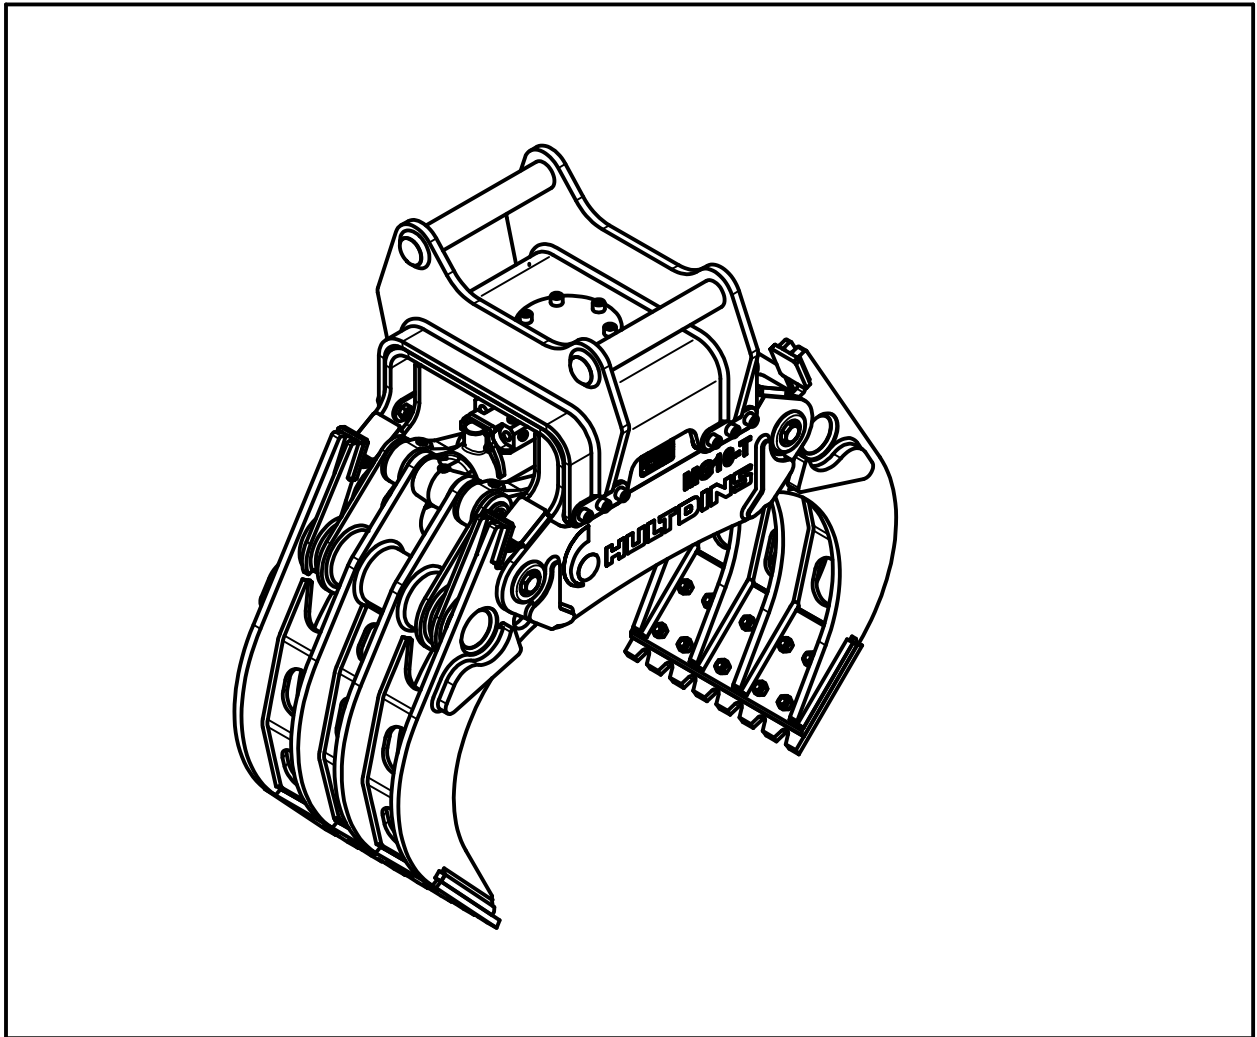

HULTDINS MultiGrip

MultiGrip 16-T / S60

Reservdelshandbok

2016-01-29

Rev. P01

Doc.Nr. 7734710-SE

Utg. 01-16

Svenska

0734710

S/N 060-0048 och högre