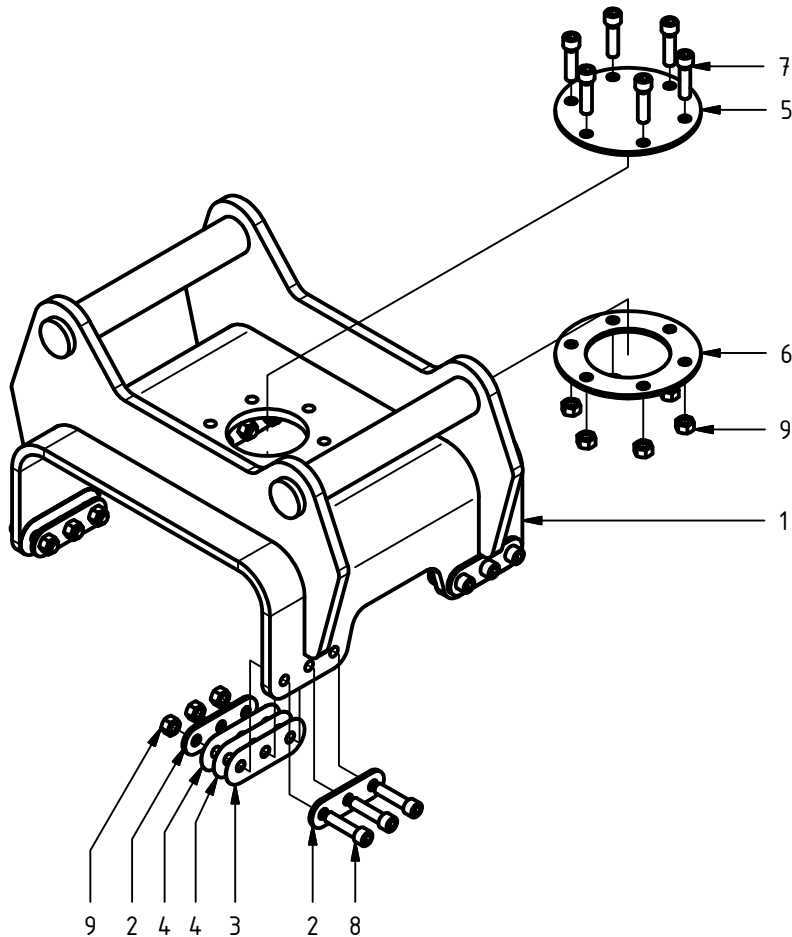

Grind S60 kmpl.

Pos.	Ant.	Art. Nr.	Benämning	Anmärkning
1	1	0734.303	Grind S60 kmpl.	pos. 1 - 9
2	8	0734.026	Bricka	
3	4	0734.027	Shims 1,0	
4	8	0734.028	Shims 0,5	
5	1	0734.024	Täckbricka	
6	1	0734.025	Bricka	
7	6	0104.121	Insexskruv	ISO 4762 - M16x60
8	12	0104.363	Insexskruv	ISO 4762 - M16x65
9	18	0106.030	Sexkantmutter	ISO 4032 M16