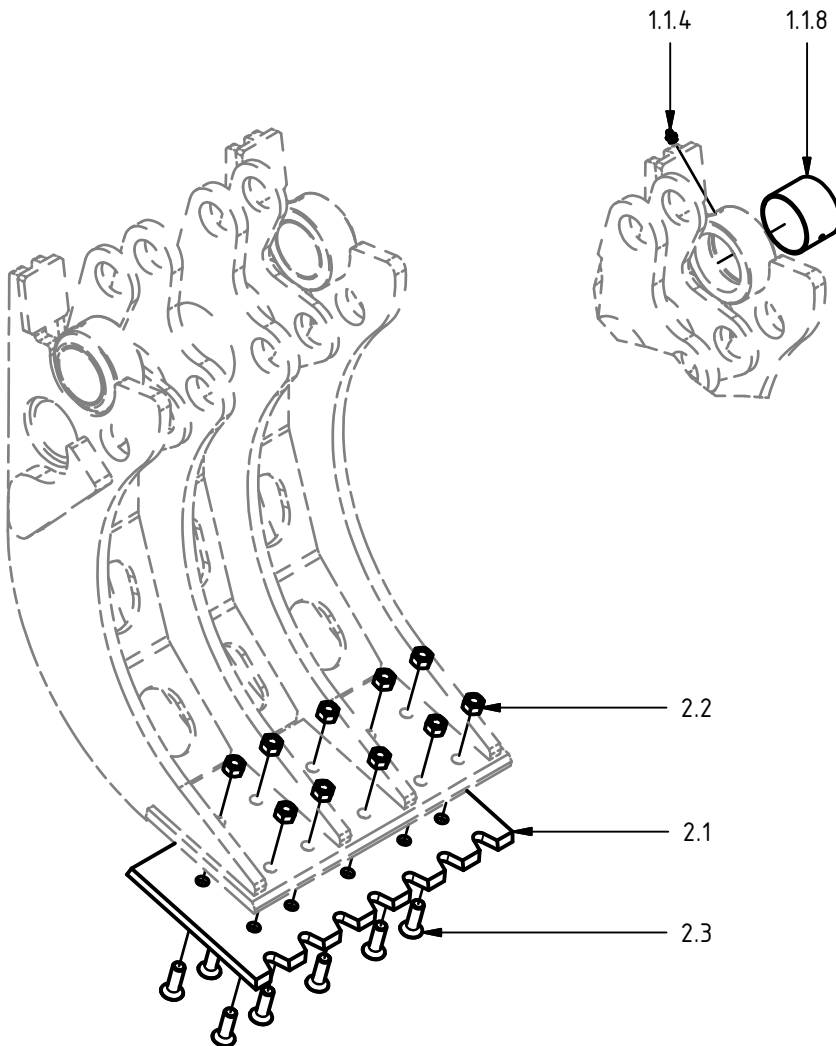

Svenska

0734710

S/N 060-0048 och högre

MultiGrip 16-T

Pos.	Ant.	Art. Nr.	Benämning	Anmärkning
1	1	0734180	Stativ MG 16-T	
2	2	0734162	Gripklo kompl.	
3	2	0680910	Stag kompl.	
4	1	0150002	Hydraulcylinder $\varnothing 90/56$	
5	4	0734015	Axel $\varnothing 80$ kompl.	$\varnothing 80 \times 095$
5.1	1	0734014	Axel	$\varnothing 80 \times 095$
5.2	2	0683021	Bricka $\varnothing 80$	
5.3	1	0104634	Sexkantskruv	ISO 4014 M24 x 110
5.4	1	0106033	Sexkantmutter	ISO 4032 M24
6	3	0680545	Axel $\varnothing 50$ kompl.	
6.1	1	0680075	Axel	$\varnothing 50 \times 294$
6.2	2	0680054	Bricka $\varnothing 50$	
6.3	1	0106030	Sexkantmutter	ISO 4032 M16
6.4	1	0104115	Insexskruv	ISO 4762 - M16x300
7	1	0734010	Mont. lasthållningsventil	
8	2	0734175	Hylsa	
9	1	0734176	Hylsa	
10	1	0734182	Skyltar och dekalor MG16-T	

Hydraulcylinder  $\varnothing 90/56$

Pos.	Ant.	Art. Nr.	Benämning	Anmärkning
1	1	0150505	Cylinderrör kompl.	inkl pos. 1.2-1.3
1.2	1	0114004	Smörjnippel	M6x1
1.3	2	0680073	Glidlager	Ø50/55x50
2	1	0150506	Kolv	90/56
3	1	0150507	Toppmutter	90/56
4	1	0150508	Kolvstång kompl.	inkl. pos. 4.2-4.3
4	1	0150508	Kolvstång	
4.2	2	0680073	Glidlager	Ø50/55x50
4.3	1	0114004	Smörjnippel	M6x1
5	2	0150525	Styrning	61/56 x 15-PF
6	1	0150528	Kolvring	90 S
7	1	0121077	Tätningssats 90/56	pos. 7.1-7.5
7.1	1	-	Avstrykare	PA 56/66 x 7 x 10
7.2	2	-	O-ring	84,5 x 3,0
7.3	1	-	Kolvstångstättning	SI/L 56/71 x 12,5
7.4	1	-	Stödring	85/90 x 1,3
7.5	1	-	Kolv tätning	M/R-PF 90/75 x 20

## Gripklo kompl.

Pos.	Ant.	Art. Nr.	Benämning	Anmärkning
1.1.4	2	0114023	Smörjnippel	M10 x 1
1.1.8	2	0124129	Glidlager	ø80/85x60
2	1	0734173	Plåt, reservdelssats	Pos 2.1-2.3
2.1	1	0734174	Plåt	
2.2	10	0106030	Sexkantmutter	ISO 4032 M16
2.3	10	0104677	Insexskruv, försänkt	ISO 10642 - M16x50

## Stag kompl.

Pos.	Ant.	Art. Nr.	Benämning	Anmärkning
2	2	0680072	Glidlager	ø050/055x060 PDE
3	2	0114023	Smörjnippel	M10 x 1