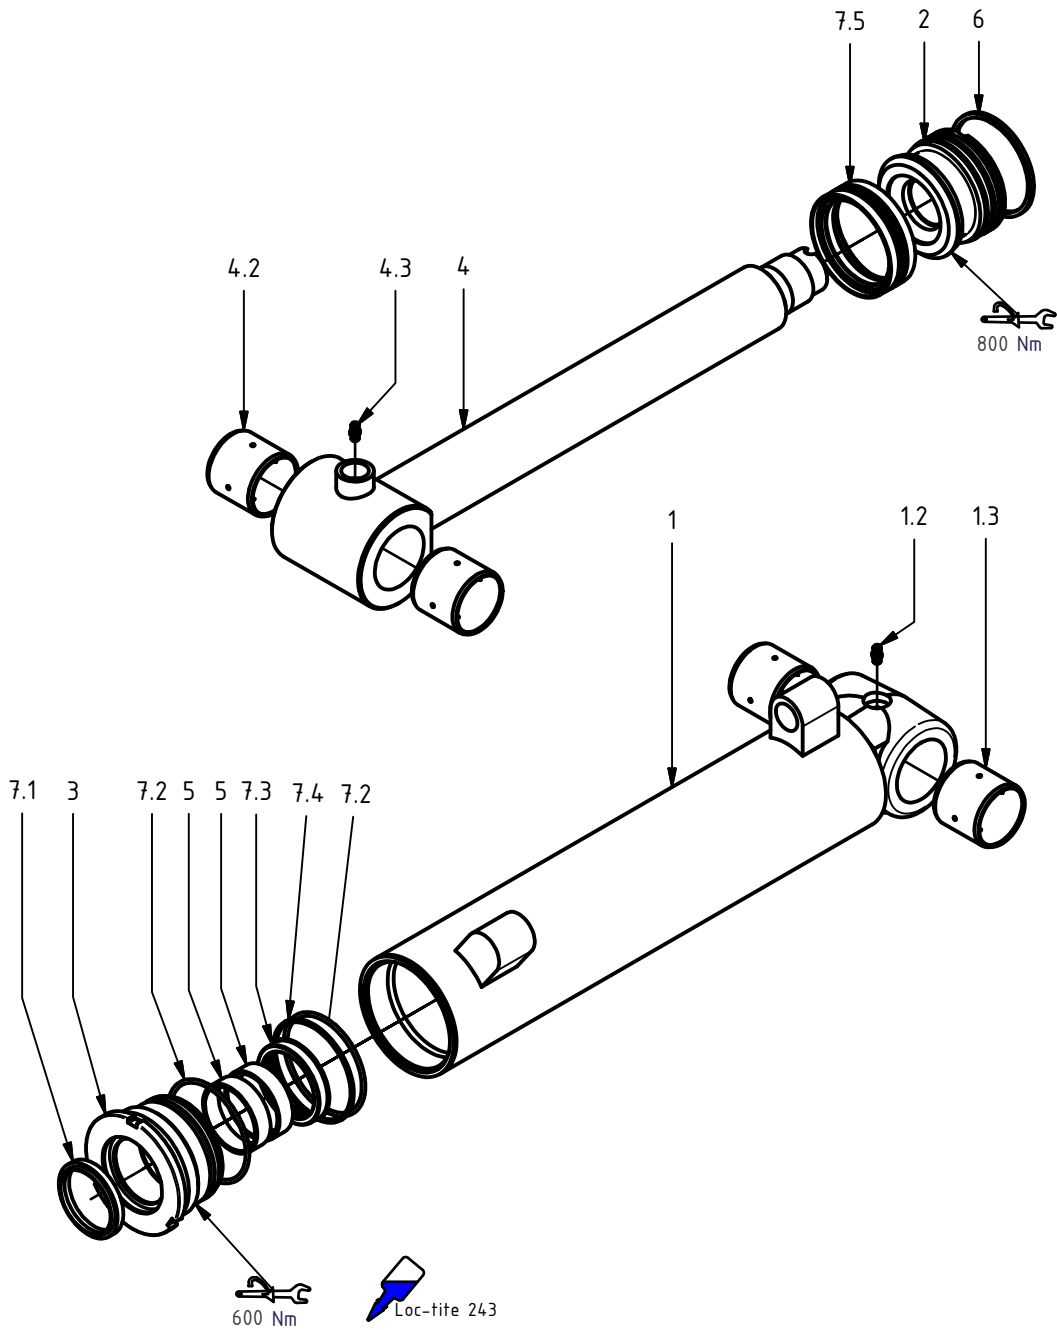

Svenska

0734710

S/N 060-0048 och högre

MultiGrip 16-T

Pos.	Ant.	Art. Nr.	Benämning	Anmärkning
1	1	0734180	Stativ MG 16-T	
2	2	0734162	Gripklo kompl.	
3	2	0680910	Stag kompl.	
4	1	0150002	Hydraulcylinder $\varnothing 90/56$	
5	4	0734015	Axel $\varnothing 80$ kompl.	$\varnothing 80 \times 095$
5.1	1	0734014	Axel	$\varnothing 80 \times 095$
5.2	2	0683021	Bricka $\varnothing 80$	
5.3	1	0104634	Sexkantskruv	ISO 4014 M24 x 110
5.4	1	0106033	Sexkantmutter	ISO 4032 M24
6	3	0680545	Axel $\varnothing 50$ kompl.	
6.1	1	0680075	Axel	$\varnothing 50 \times 294$
6.2	2	0680054	Bricka $\varnothing 50$	
6.3	1	0106030	Sexkantmutter	ISO 4032 M16
6.4	1	0104115	Insexskruv	ISO 4762 - M16x300
7	1	0734010	Mont. lasthållningsventil	
8	2	0734175	Hylsa	
9	1	0734176	Hylsa	
10	1	0734182	Skyltar och dekalor MG16-T	

Hydraulcylinder  $\varnothing 90/56$

Pos.	Ant.	Art. Nr.	Benämning	Anmärkning
1	1	0150505	Cylinderrör kompl.	inkl pos. 1.2-1.3
1.2	1	0114004	Smörjnippel	M6x1
1.3	2	0680073	Glidlager	Ø50/55x50
2	1	0150506	Kolv	90/56
3	1	0150507	Toppmutter	90/56
4	1	0150508	Kolvstång kompl.	inkl. pos. 4.2-4.3
4	1	0150508	Kolvstång	
4.2	2	0680073	Glidlager	Ø50/55x50
4.3	1	0114004	Smörjnippel	M6x1
5	2	0150525	Styrning	61/56 x 15-PF
6	1	0150528	Kolvring	90 S
7	1	0121077	Tätningssats 90/56	pos. 7.1-7.5
7.1	1	-	Avstrykare	PA 56/66 x 7 x 10
7.2	2	-	O-ring	84,5 x 3,0
7.3	1	-	Kolvstångstättning	SI/L 56/71 x 12,5
7.4	1	-	Stödring	85/90 x 1,3
7.5	1	-	Kolv tätning	M/R-PF 90/75 x 20

## Gripklo kompl.

Pos.	Ant.	Art. Nr.	Benämning	Anmärkning
1.1.4	2	0114023	Smörjnippel	M10 x 1
1.1.8	2	0124129	Glidlager	ø80/85x60
2	1	0734173	Plåt, reservdelssats	Pos 2.1-2.3
2.1	1	0734174	Plåt	
2.2	10	0106030	Sexkantmutter	ISO 4032 M16
2.3	10	0104677	Insexskruv, försänkt	ISO 10642 - M16x50

## Stag kompl.

Pos.	Ant.	Art. Nr.	Benämning	Anmärkning
2	2	0680072	Glidlager	ø050/055x060 PDE
3	2	0114023	Smörjnippel	M10 x 1