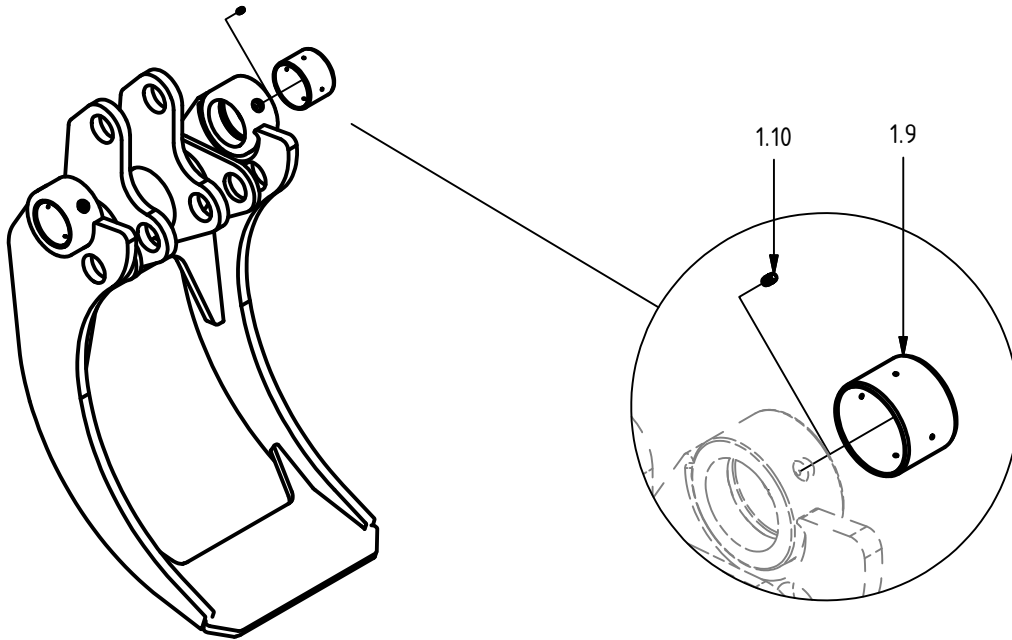

0734709

S/N 060-0016 & up

MultiGrip 16

Item	Qty.	Part Number	Description	Notes
1	1	0734005	Frame MG 16	
2	1	0734090	Grapple arm, male	
3	1	0734091	Grapple arm, female	
4	2	0680910	Rod asm.	
5	1	0150002	Hydraulic cylinder \varnothing 90/56	
6	4	0734015	Pin joint \varnothing 80 asm.	\varnothing 80 x 095
6.1	1	0734014	Pin	\varnothing 80 x 095
6.2	2	0683021	Washer \varnothing 80	
6.3	1	0104634	Hex hd. cap screw	ISO 4014 M24 x 110
6.4	1	0106033	Hex nut	ISO 4032 M24
7	1	0680545	Pin joint \varnothing 50 asm.	
7.1	1	0680075	Pin	\varnothing 50 x 294
7.2	2	0680054	Washer \varnothing 50	
7.3	1	0106030	Hex Nut	ISO 4032 M16
7.4	1	0104115	Socket hd. Cap Screw	ISO 4762 - M16x300
8	1	0680541	Pin joint \varnothing 50 asm.	
8.1	1	0680077	Pin	\varnothing 50 x 147
8.2	2	0680054	Washer \varnothing 50	
8.3	1	0104132	Socket hd. cap screw	ISO 4762 - M16x160
8.4	1	0106030	Hex Nut	ISO 4032 M16
9	2	0680542	Pin joint \varnothing 50 asm.	
9.1	1	0680015	Pin	\varnothing 50 x 99
9.2	2	0680054	Washer \varnothing 50	
9.3	1	0104502	Socket hd. Cap Screw	ISO 4762 - M16x110
9.4	1	0106030	Hex Nut	ISO 4032 M16
10	1	0734010	Hydraulic group MG16	
11	1	0734016	Labels MG16	

Grapple arm, male

Item	Qty.	Part Number	Description	Notes
1.9	2	0683071	Plain Bearing	80/85x60
1.10	2	0114004	Grease Fitting	M6x1

Grapplearm, female

Item	Qty.	Part Number	Description	Notes
1.9	2	0683071	Plain Bearing	80/85x60
1.10	2	0114004	Grease Fitting	M6x1