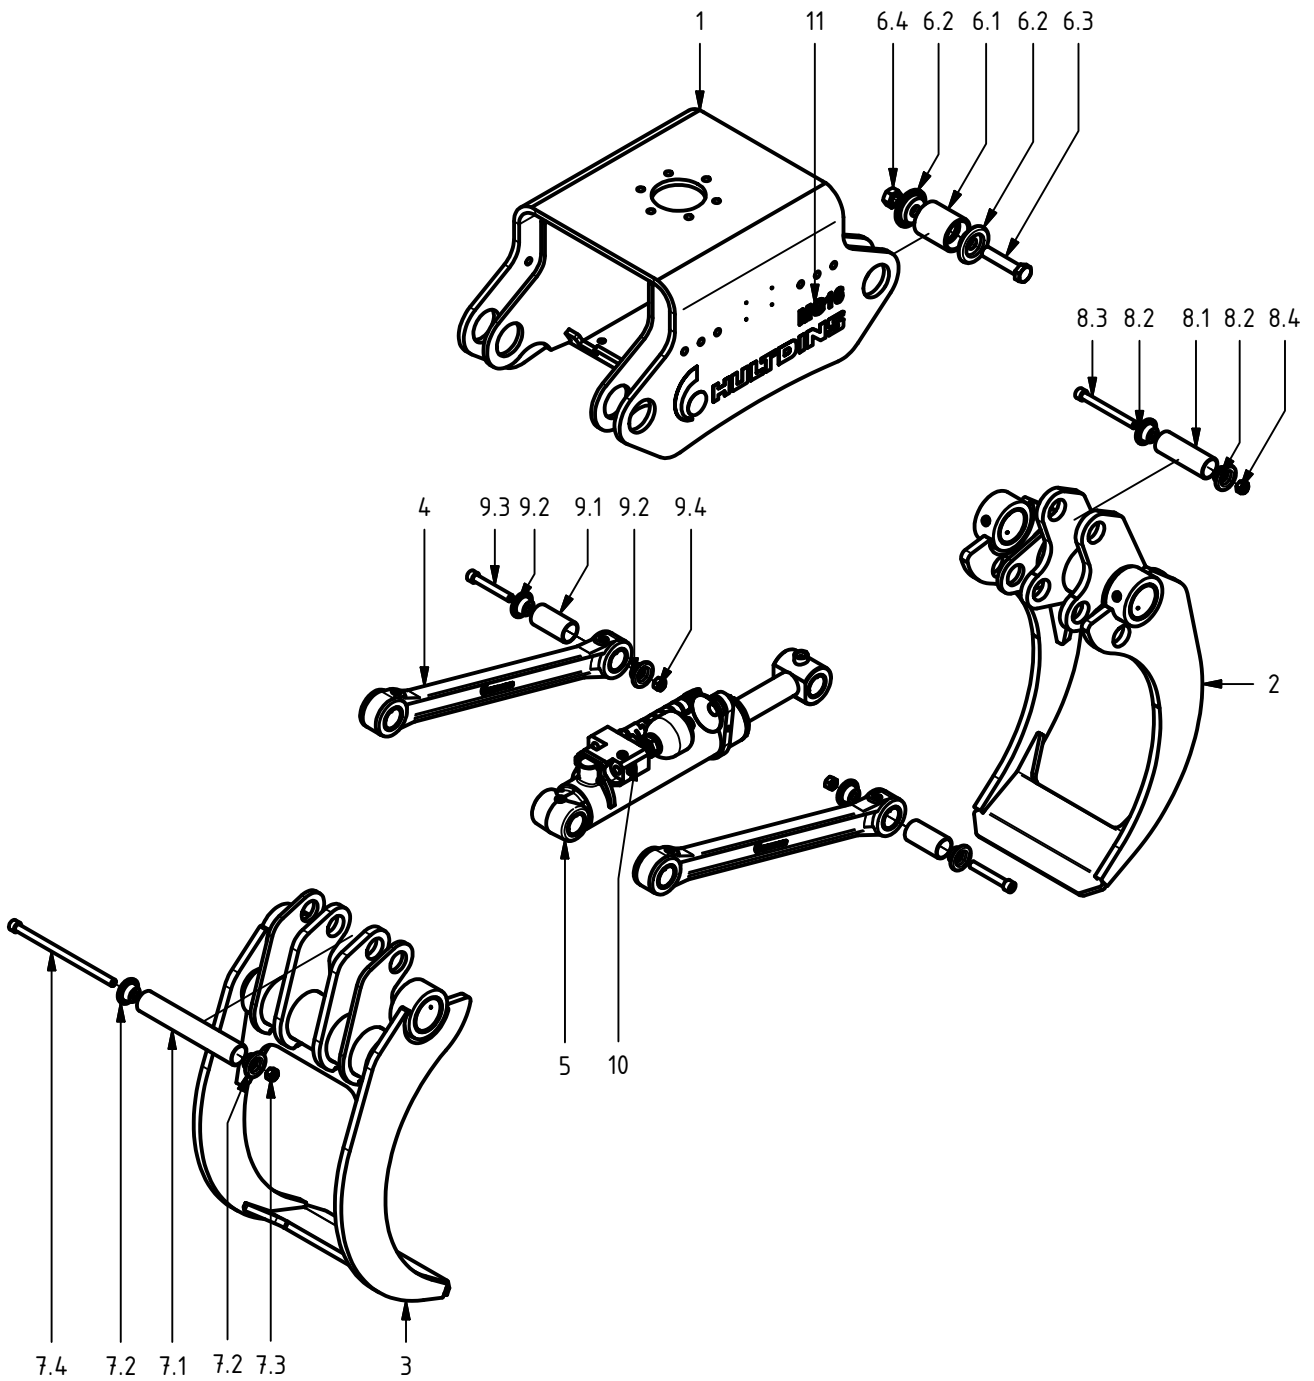

0734709

S/N 060-0016 & up

MultiGrip 16

Item	Qty.	Part Number	Description	Notes
1	1	0734005	Frame MG 16	
2	1	0734090	Grapple arm, male	
3	1	0734091	Grapple arm, female	
4	2	0680910	Rod asm.	
5	1	0150002	Hydraulic cylinder \varnothing 90/56	
6	4	0734015	Pin joint \varnothing 80 asm.	\varnothing 80 x 095
6.1	1	0734014	Pin	\varnothing 80 x 095
6.2	2	0683021	Washer \varnothing 80	
6.3	1	0104634	Hex hd. cap screw	ISO 4014 M24 x 110
6.4	1	0106033	Hex nut	ISO 4032 M24
7	1	0680545	Pin joint \varnothing 50 asm.	
7.1	1	0680075	Pin	\varnothing 50 x 294
7.2	2	0680054	Washer \varnothing 50	
7.3	1	0106030	Hex Nut	ISO 4032 M16
7.4	1	0104115	Socket hd. Cap Screw	ISO 4762 - M16x300
8	1	0680541	Pin joint \varnothing 50 asm.	
8.1	1	0680077	Pin	\varnothing 50 x 147
8.2	2	0680054	Washer \varnothing 50	
8.3	1	0104132	Socket hd. cap screw	ISO 4762 - M16x160
8.4	1	0106030	Hex Nut	ISO 4032 M16
9	2	0680542	Pin joint \varnothing 50 asm.	
9.1	1	0680015	Pin	\varnothing 50 x 99
9.2	2	0680054	Washer \varnothing 50	
9.3	1	0104502	Socket hd. Cap Screw	ISO 4762 - M16x110
9.4	1	0106030	Hex Nut	ISO 4032 M16
10	1	0734010	Hydraulic group MG16	
11	1	0734016	Labels MG16	

Grapple arm, male

Item	Qty.	Part Number	Description	Notes
1.9	2	0683071	Plain Bearing	80/85x60
1.10	2	0114004	Grease Fitting	M6x1

Grapplearm, female

Item	Qty.	Part Number	Description	Notes
1.9	2	0683071	Plain Bearing	80/85x60
1.10	2	0114004	Grease Fitting	M6x1