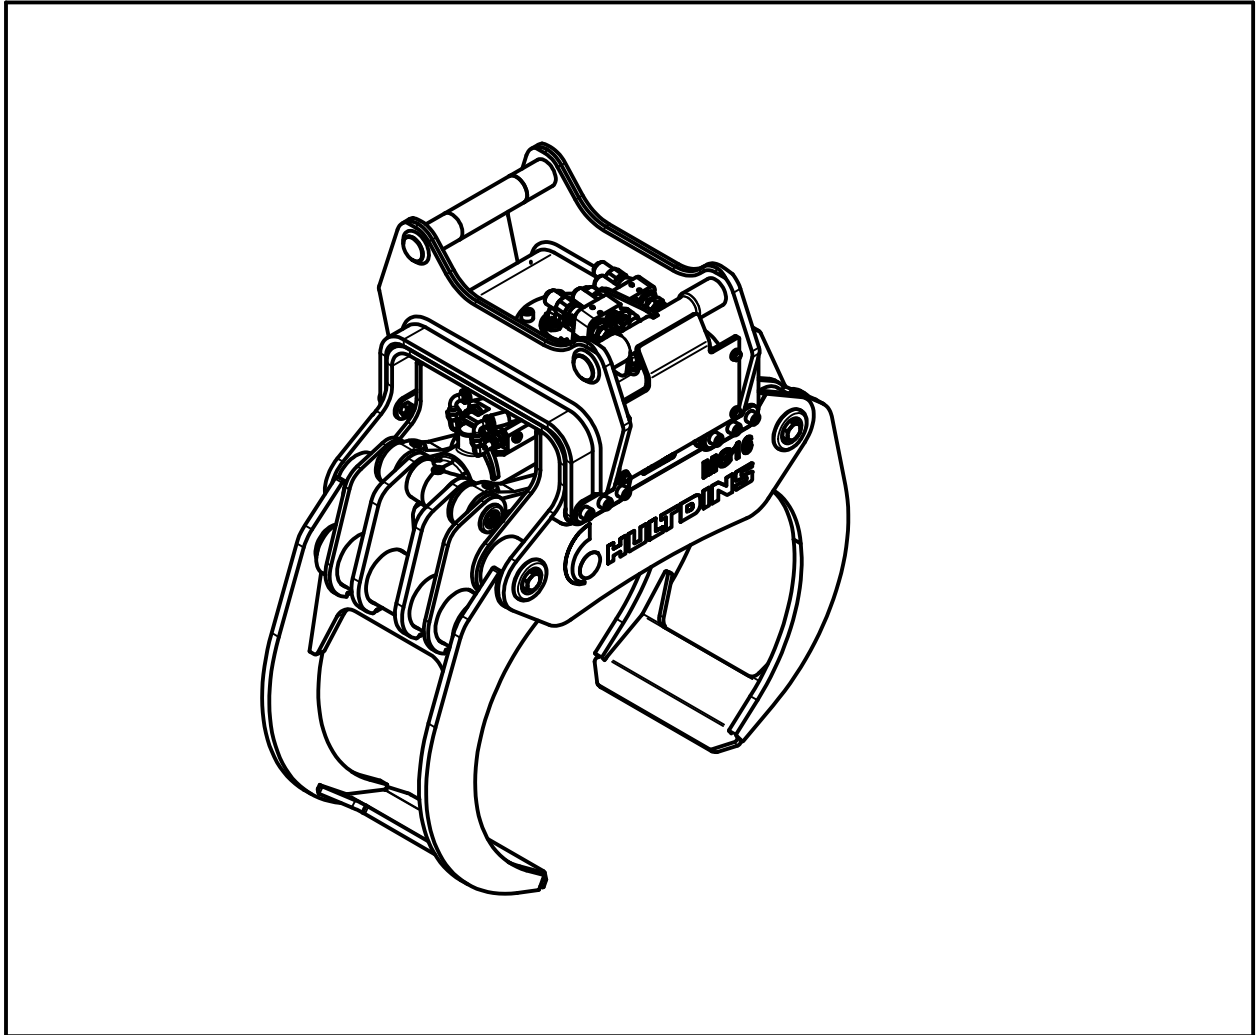

HULTDINS MultiGrip

MultiGrip 16 / 0Q60-5

2012-11-16

Rev. 00

Doc.Nr. 7734709-EN

Utg. 01-12

English

Spare Parts manual

0734709

S/N 060-0016 & up