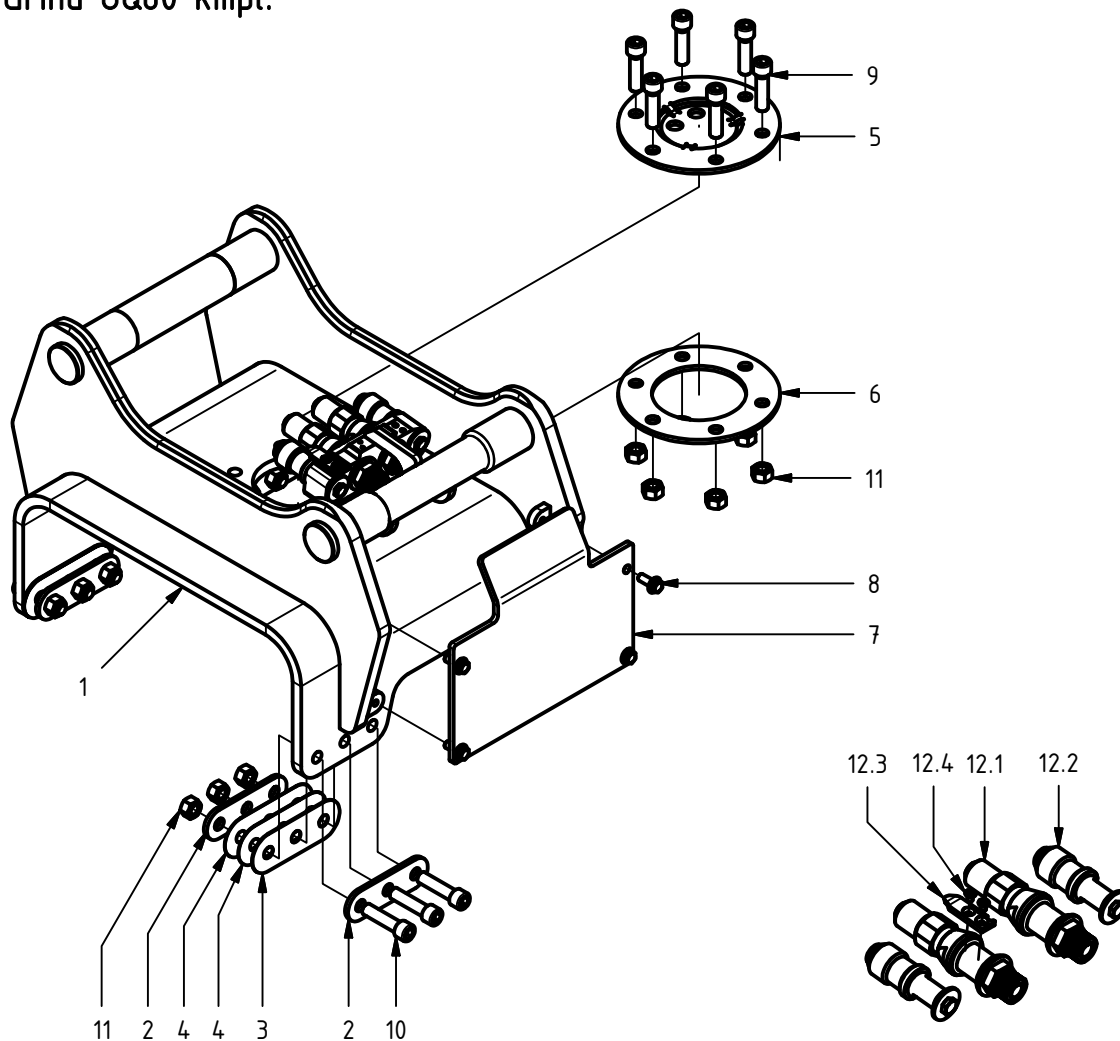

Grind OQ60 kompl.

Pos.	Ant.	Art. Nr.	Benämning	Anmärkning
1	1	0734.310	Grind OQ60 kompl.	pos. 1 - 12
2	8	0734.026	Bricka	
3	4	0734.027	Shims 1,0	
4	8	0734.028	Shims 0,5	
5	1	0734.119	Bricka	
6	1	0734.025	Bricka	
7	1	0734.106	Skyddsplåt	
8	4	0104.009	Sexkantskruv med fläns	DIN 6921 - M10 x 25
9	6	0104.121	Insexskruv	ISO 4762 - M16x60
10	12	0104.363	Insexskruv	ISO 4762 - M16x65
11	18	0106.030	Sexkantmutter	ISO 4032 M16
12	1	0734.413	Monteringssats OQ60	OilQuick
12.1	2	0734.409	Kopplingsats 3/4" kort	OilQuick 511 0083
12.2	2	0734.410	Smutsadapter 1/2" kompl.	OilQuick 411 3860
12.3	1	0734.411	Luckavvisare	OilQuick 411 3764
12.4	2	0104.870	Insexskruv, försänkt	ISO 10642 - M6 x 10