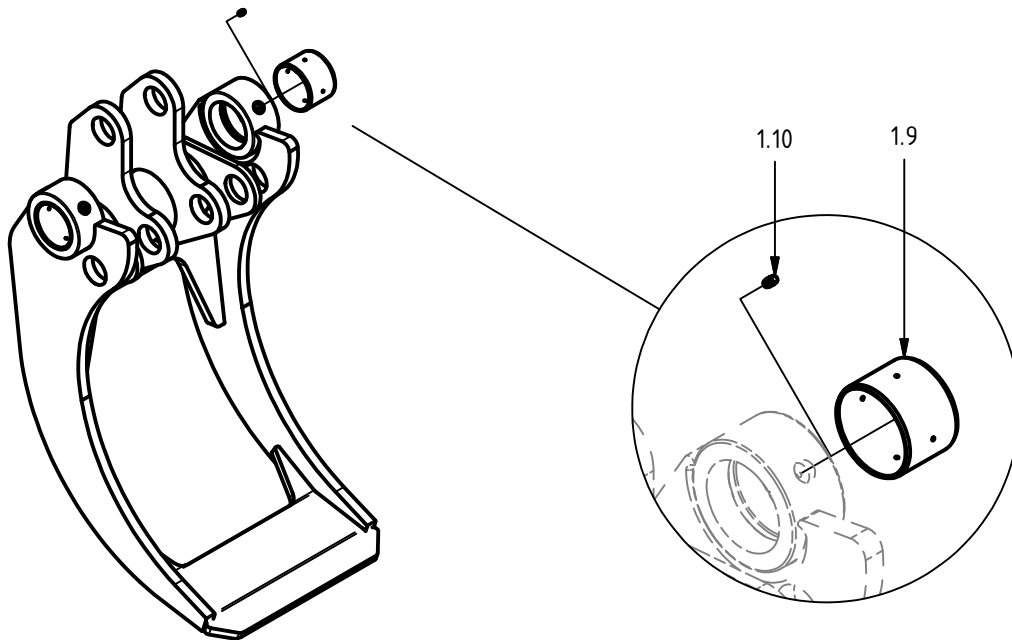

Gripklo, inner

Pos.	Ant.	Art. Nr.	Benämning	Anmärkning
1.9	2	0683071	Glidlager	80/85x60
1.10	2	0114004	Smörjnippel	M6x1