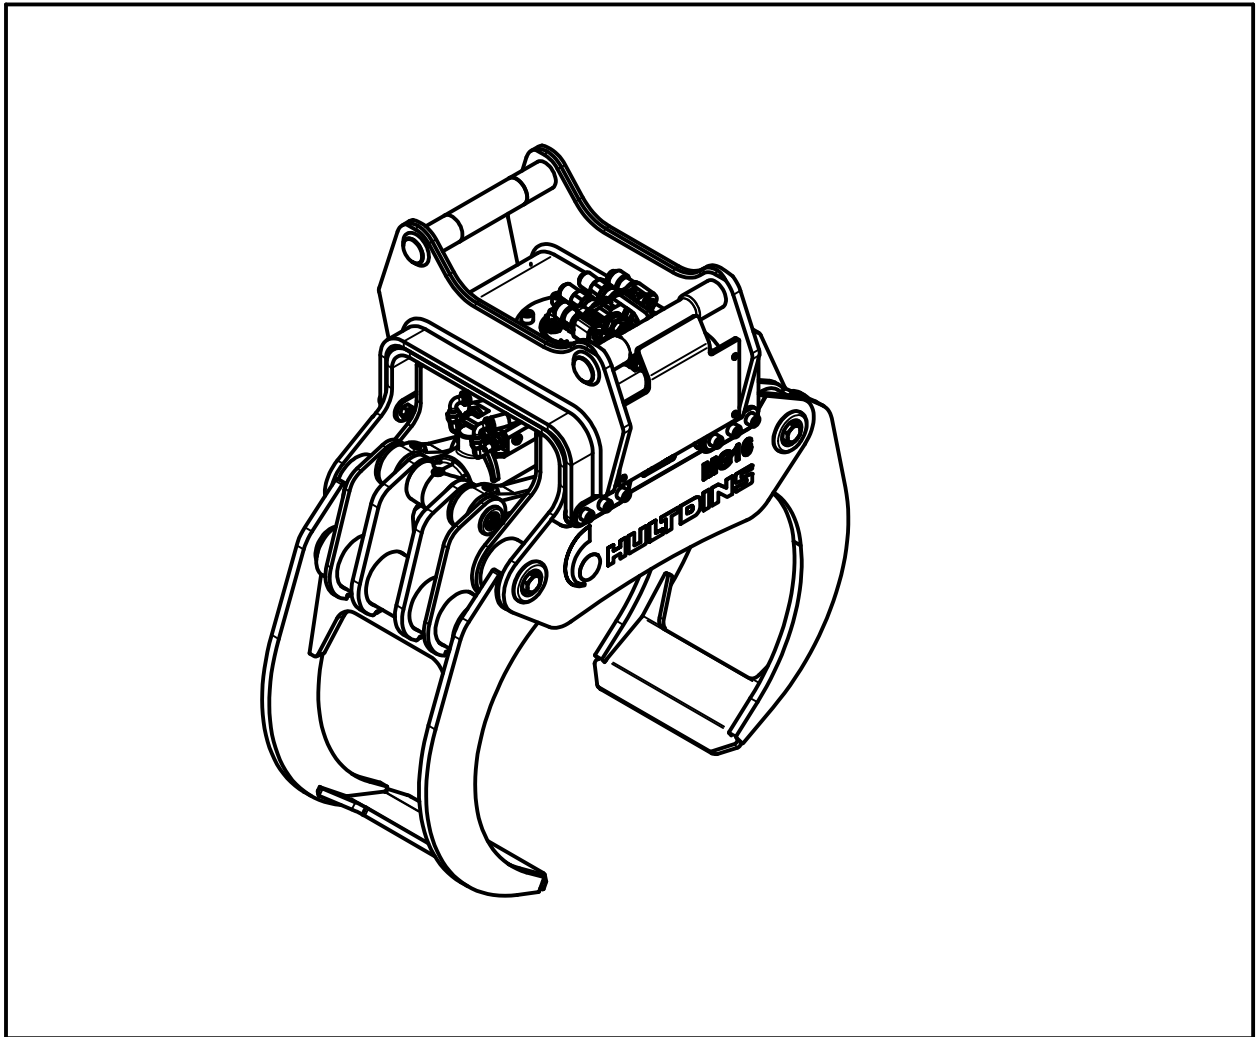

HULTDINS MultiGrip

2012-04-24

Rev. 00

Doc.Nr. 7734706-SE

Utg. 01-13

Svenska

MultiGrip 16 / 0Q60

Reservdelshandbok

0734707

S/N 060-0001 och högre