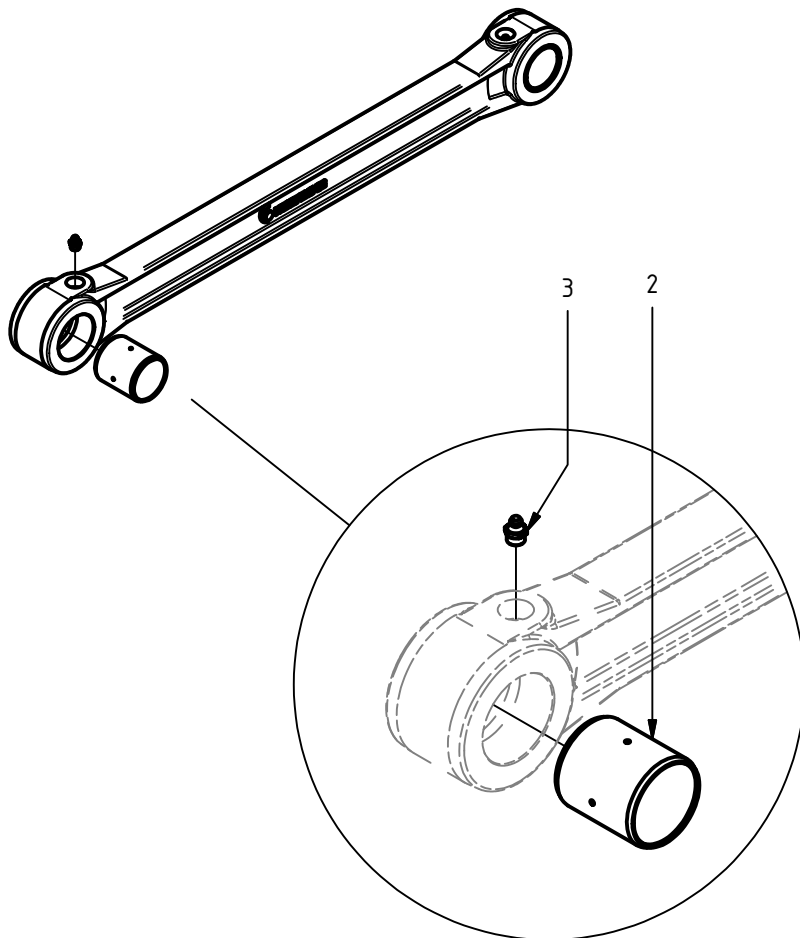

Stag kompl.

Pos.	Ant.	Art. Nr.	Benämning	Anmärkning
2	2	0680072	Glidlager	∅050/055x060 PDE
3	2	0114023	Smörjnippel	M10 x 1