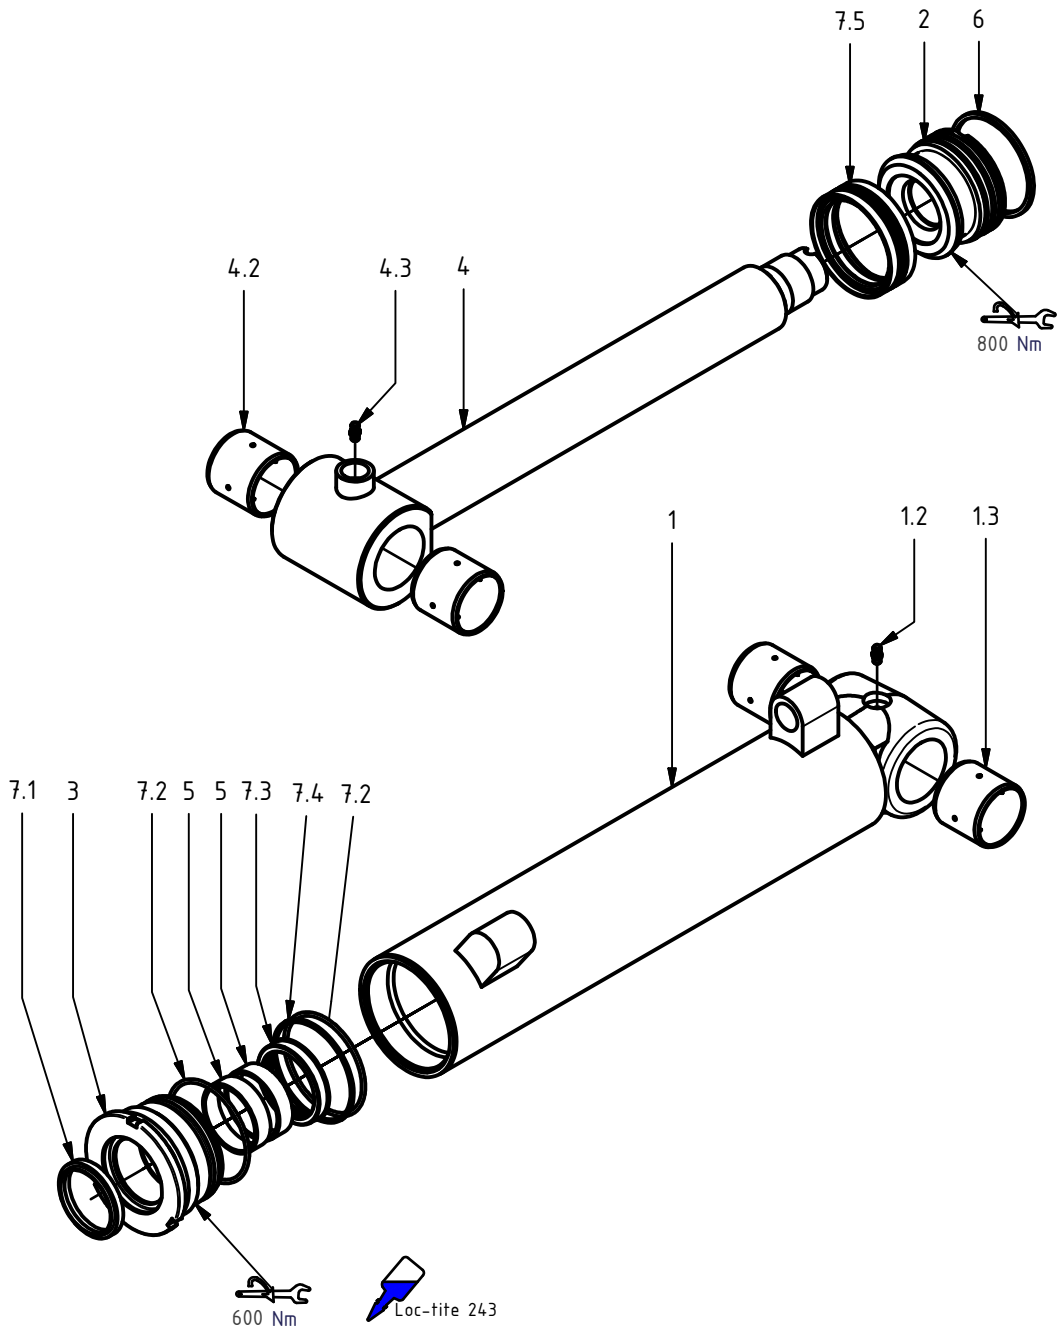

**Reservdelshandbok**

**0734707**

**S/N 060-0001 och högre**

MultiGrip 16

Pos.	Ant.	Art. Nr.	Benämning	Anmärkning
1	1	0734005	Stativ MG 16	
2	1	0734090	Gripklo, inner	
3	1	0734091	Gripklo, ytter	
4	2	0680910	Stag kompl.	
5	1	0150002	Hydraulcylinder $\varnothing 90/56$	
6	4	0734015	Axel $\varnothing 80$ kompl.	$\varnothing 80 \times 095$
6.1	1	0734014	Axel	$\varnothing 80 \times 095$
6.2	2	0683021	Bricka $\varnothing 80$	
6.3	1	0104634	Sexkantskruv	ISO 4014 M24 x 110
6.4	1	0106033	Sexkantmutter	ISO 4032 M24
7	1	0680545	Axel $\varnothing 50$ kompl.	
7.1	1	0680075	Axel	$\varnothing 50 \times 294$
7.2	2	0680054	Bricka $\varnothing 50$	
7.3	1	0106030	Sexkantmutter	ISO 4032 M16
7.4	1	0104115	Insexskruv	ISO 4762 - M16x300
8	1	0680541	Axel $\varnothing 50$ kompl.	
8.1	1	0680077	Axel	$\varnothing 50 \times 147$
8.2	2	0680054	Bricka $\varnothing 50$	
8.3	1	0104132	Insexskruv	ISO 4762 - M16x160
8.4	1	0106030	Sexkantmutter	ISO 4032 M16
9	2	0680542	Axel $\varnothing 50$ kompl.	
9.1	1	0680015	Axel	$\varnothing 50 \times 99$
9.2	2	0680054	Bricka $\varnothing 50$	
9.3	1	0104502	Insexskruv	ISO 4762 - M16x110
9.4	1	0106030	Sexkantmutter	ISO 4032 M16
10	1	0734010	Montering hydraulik MG 16	
11	1	0734016	Skyltar och dekaler MG16	

Hydraulcylinder  $\varnothing 90/56$

Pos.	Ant.	Art. Nr.	Benämning	Anmärkning
1	1	0150505	Cylinderrör kompl.	inkl pos. 1.2-1.3
1.2	1	0114004	Smörjnippel	M6x1
1.3	2	0680073	Glidlager	Ø50/55x50
2	1	0150506	Kolv	90/56
3	1	0150507	Toppmutter	90/56
4	1	0150508	Kolvstång kompl.	inkl. pos. 4.2-4.3
4	1	0150508	Kolvstång	
4.2	2	0680073	Glidlager	Ø50/55x50
4.3	1	0114004	Smörjnippel	M6x1
5	2	0150525	Styrning	61/56 x 15-PF
6	1	0150528	Kolvring	90 S
7	1	0121077	Tätningssats 90/56	pos. 7.1-7.5
7.1	1	-	Avstrykare	PA 56/66 x 7 x 10
7.2	2	-	O-ring	84,5 x 3,0
7.3	1	-	Kolvstångstätning	SI/L 56/71 x 12,5
7.4	1	-	Stödring	85/90 x 1,3
7.5	1	-	Kolv tätning	M/R-PF 90/75 x 20