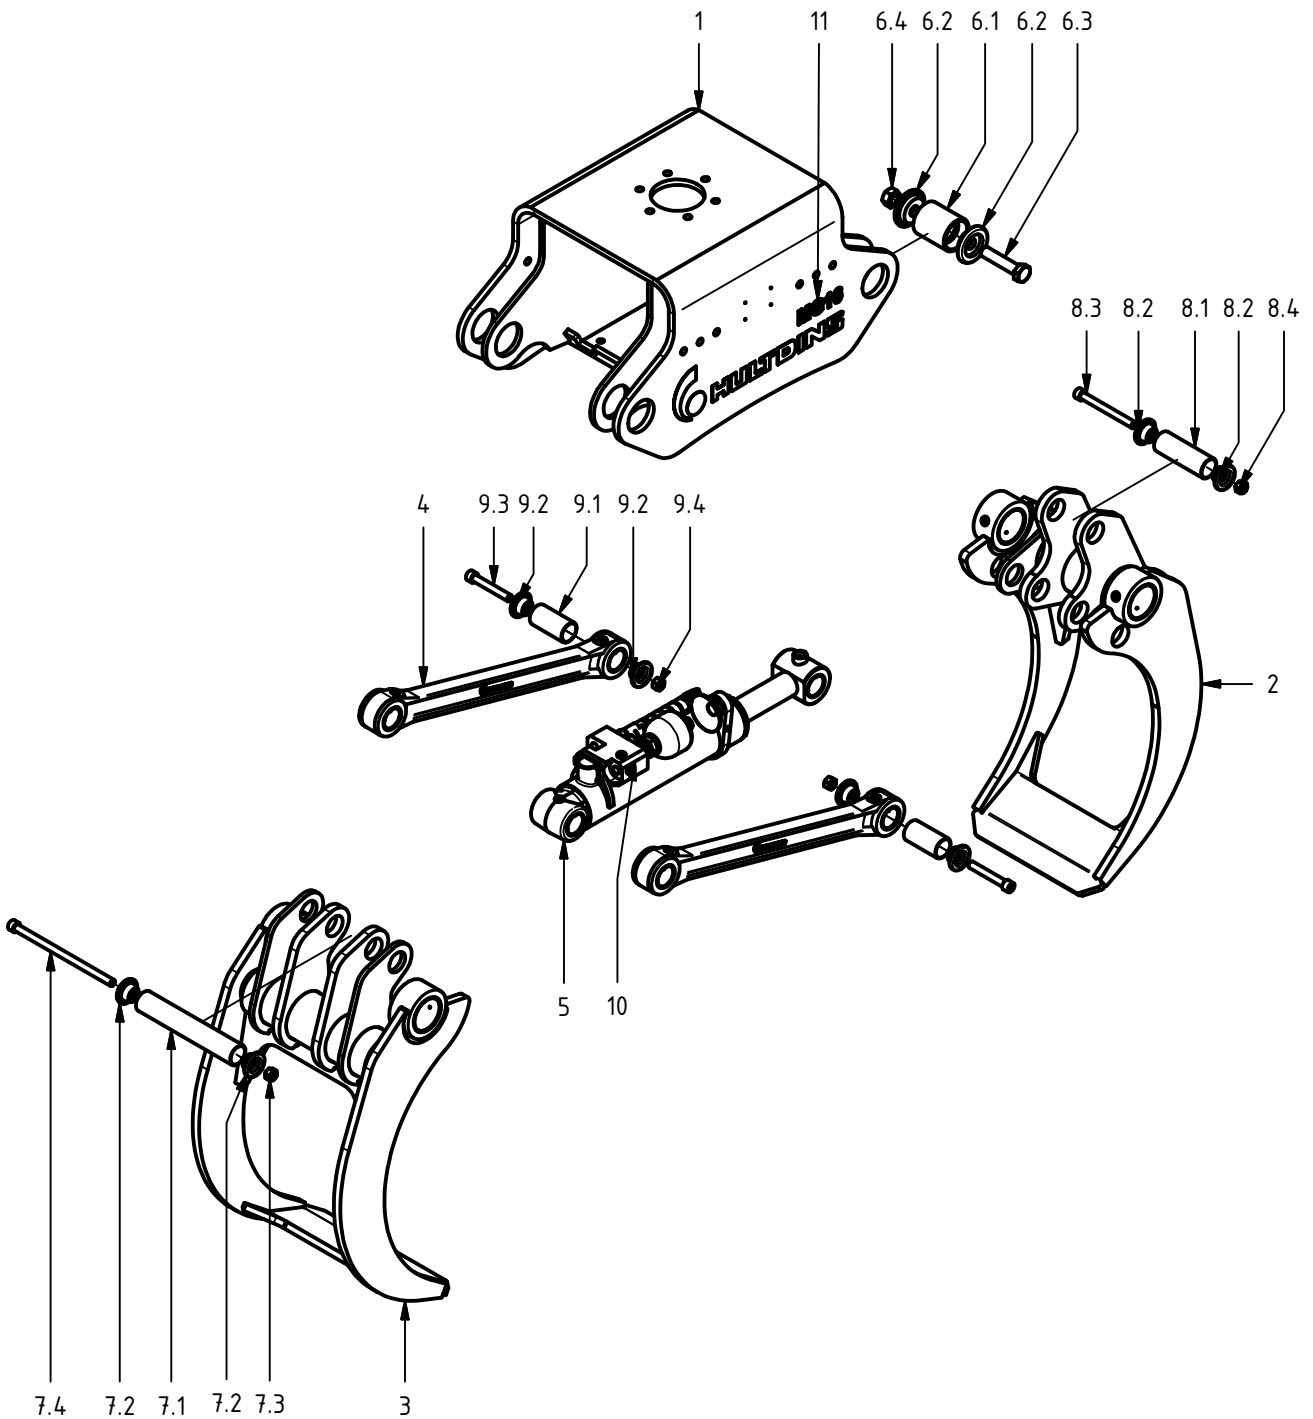

**Reservdelshandbok**

**0734707**

**S/N 060-0001 och högre**

MultiGrip 16

Pos.	Ant.	Art. Nr.	Benämning	Anmärkning
1	1	0734005	Stativ MG 16	
2	1	0734090	Gripklo, inner	
3	1	0734091	Gripklo, ytter	
4	2	0680910	Stag kompl.	
5	1	0150002	Hydraulcylinder $\varnothing 90/56$	
6	4	0734015	Axel $\varnothing 80$ kompl.	$\varnothing 80 \times 095$
6.1	1	0734014	Axel	$\varnothing 80 \times 095$
6.2	2	0683021	Bricka $\varnothing 80$	
6.3	1	0104634	Sexkantskruv	ISO 4014 M24 x 110
6.4	1	0106033	Sexkantmutter	ISO 4032 M24
7	1	0680545	Axel $\varnothing 50$ kompl.	
7.1	1	0680075	Axel	$\varnothing 50 \times 294$
7.2	2	0680054	Bricka $\varnothing 50$	
7.3	1	0106030	Sexkantmutter	ISO 4032 M16
7.4	1	0104115	Insexskruv	ISO 4762 - M16x300
8	1	0680541	Axel $\varnothing 50$ kompl.	
8.1	1	0680077	Axel	$\varnothing 50 \times 147$
8.2	2	0680054	Bricka $\varnothing 50$	
8.3	1	0104132	Insexskruv	ISO 4762 - M16x160
8.4	1	0106030	Sexkantmutter	ISO 4032 M16
9	2	0680542	Axel $\varnothing 50$ kompl.	
9.1	1	0680015	Axel	$\varnothing 50 \times 99$
9.2	2	0680054	Bricka $\varnothing 50$	
9.3	1	0104502	Insexskruv	ISO 4762 - M16x110
9.4	1	0106030	Sexkantmutter	ISO 4032 M16
10	1	0734010	Montering hydraulik MG 16	
11	1	0734016	Skyltar och dekaler MG16	

Hydraulcylinder  $\varnothing 90/56$

Pos.	Ant.	Art. Nr.	Benämning	Anmärkning
1	1	0150505	Cylinderrör kompl.	inkl pos. 1.2-1.3
1.2	1	0114004	Smörjnippel	M6x1
1.3	2	0680073	Glidlager	Ø50/55x50
2	1	0150506	Kolv	90/56
3	1	0150507	Toppmutter	90/56
4	1	0150508	Kolvstång kompl.	inkl. pos. 4.2-4.3
4	1	0150508	Kolvstång	
4.2	2	0680073	Glidlager	Ø50/55x50
4.3	1	0114004	Smörjnippel	M6x1
5	2	0150525	Styrning	61/56 x 15-PF
6	1	0150528	Kolvring	90 S
7	1	0121077	Tätningssats 90/56	pos. 7.1-7.5
7.1	1	-	Avstrykare	PA 56/66 x 7 x 10
7.2	2	-	O-ring	84,5 x 3,0
7.3	1	-	Kolvstångstätning	SI/L 56/71 x 12,5
7.4	1	-	Stödring	85/90 x 1,3
7.5	1	-	Kolv tätning	M/R-PF 90/75 x 20