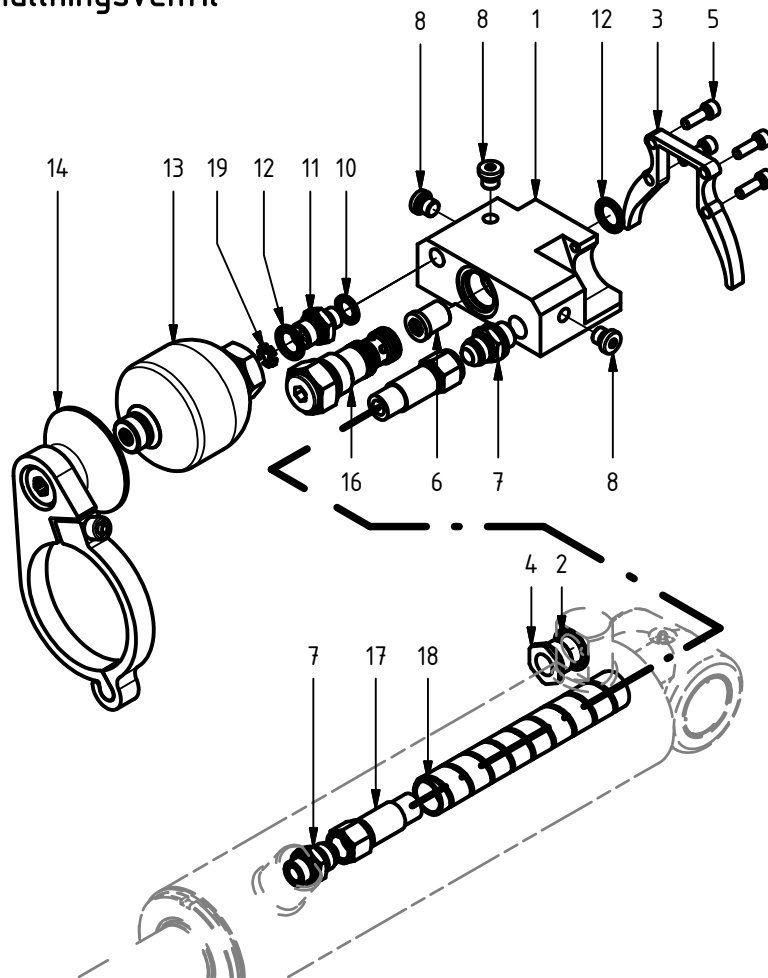

Montering lasthållningsventil

Pos.	Ant.	Art. Nr.	Benämning	Anmärkning
1	1	0734009	Hydraulblock	
2	1	0106584	Tredbricka	D9DT-12
3	1	0734011	Stöd	
4	1	0734012	Adapter	G3/4 - G1/2
5	4	0104442	Insexskruv	ISO 4762 - M8x25
6	1	0130297	Flänsskruv	BSCH 1/2"
7	2	0130107	Adapter JIC/R	SJG 1408
8	3	0130178	Plugg	VST11/4EDA3C
10	1	0106581	Tredbricka	D9DT-6
11	1	0130439	Strypadapter $\varnothing 1,5$	133-06-08-1,5
12	2	0106577	Tredbricka	D9DT-8
13	1	0136374	Akkumulator	0,32 L - 9,0 MPa
14	1	0734006	Ack.fäste kompl.	
16	1	0136231	Pilotstyrd backventil	RP16A-01-C-N-15-4
16.2	1	0121123	Tätningssats	FS163-N
17	1	0734078	Hydraulslang kompl.	1/2", OAL=175 mm
18	1	0734081	Skyddsspiral	L = 210 mm
19	1	0715357	Bricka