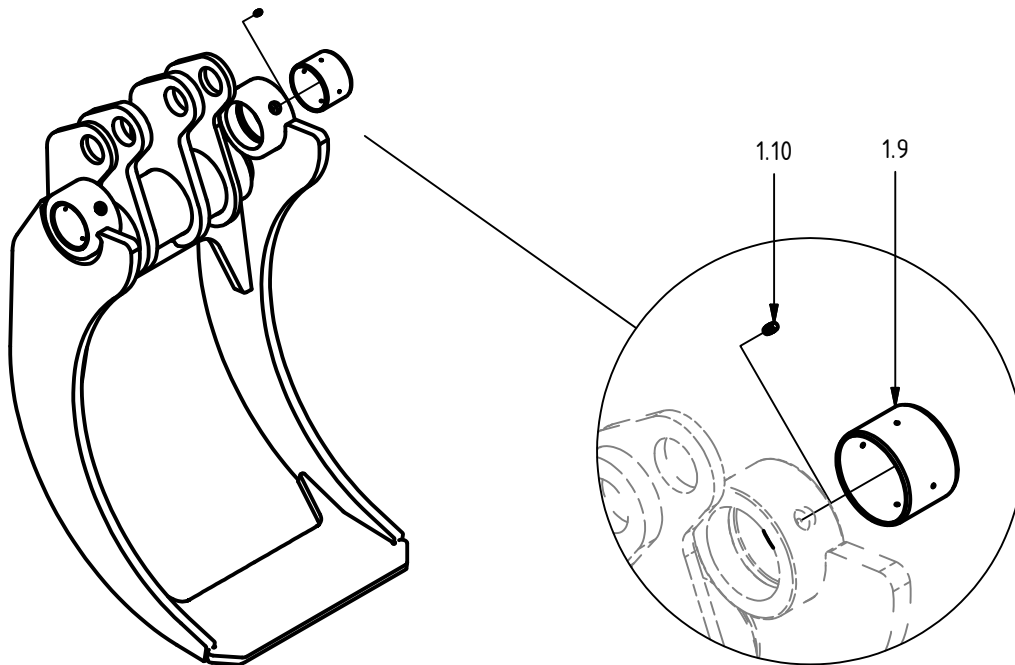

Gripklo, ytter

Pos.	Ant.	Art. Nr.	Benämning	Anmärkning
1.9	2	0683071	Glidlager	80/85x60
1.10	2	0114004	Smörjnippel	M6x1