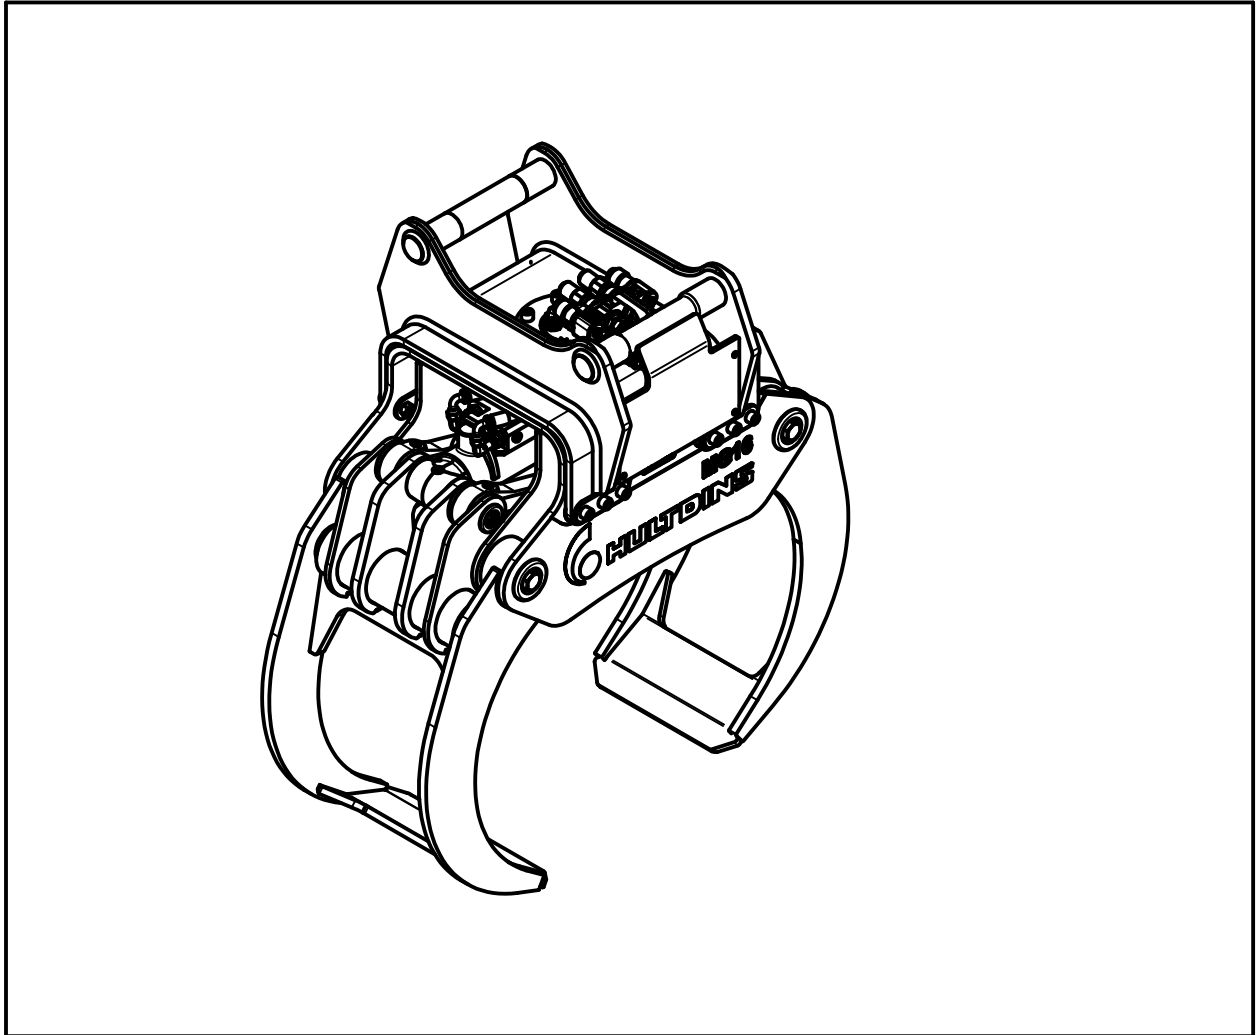

HULTDINS MultiGrip

2012-04-24

Rev. 00

Doc.Nr. 7734706-EN

Utg. 01-13

English

MultiGrip 16 / 0Q60

Spare Parts manual

0734707

S/N 060-0001 & up