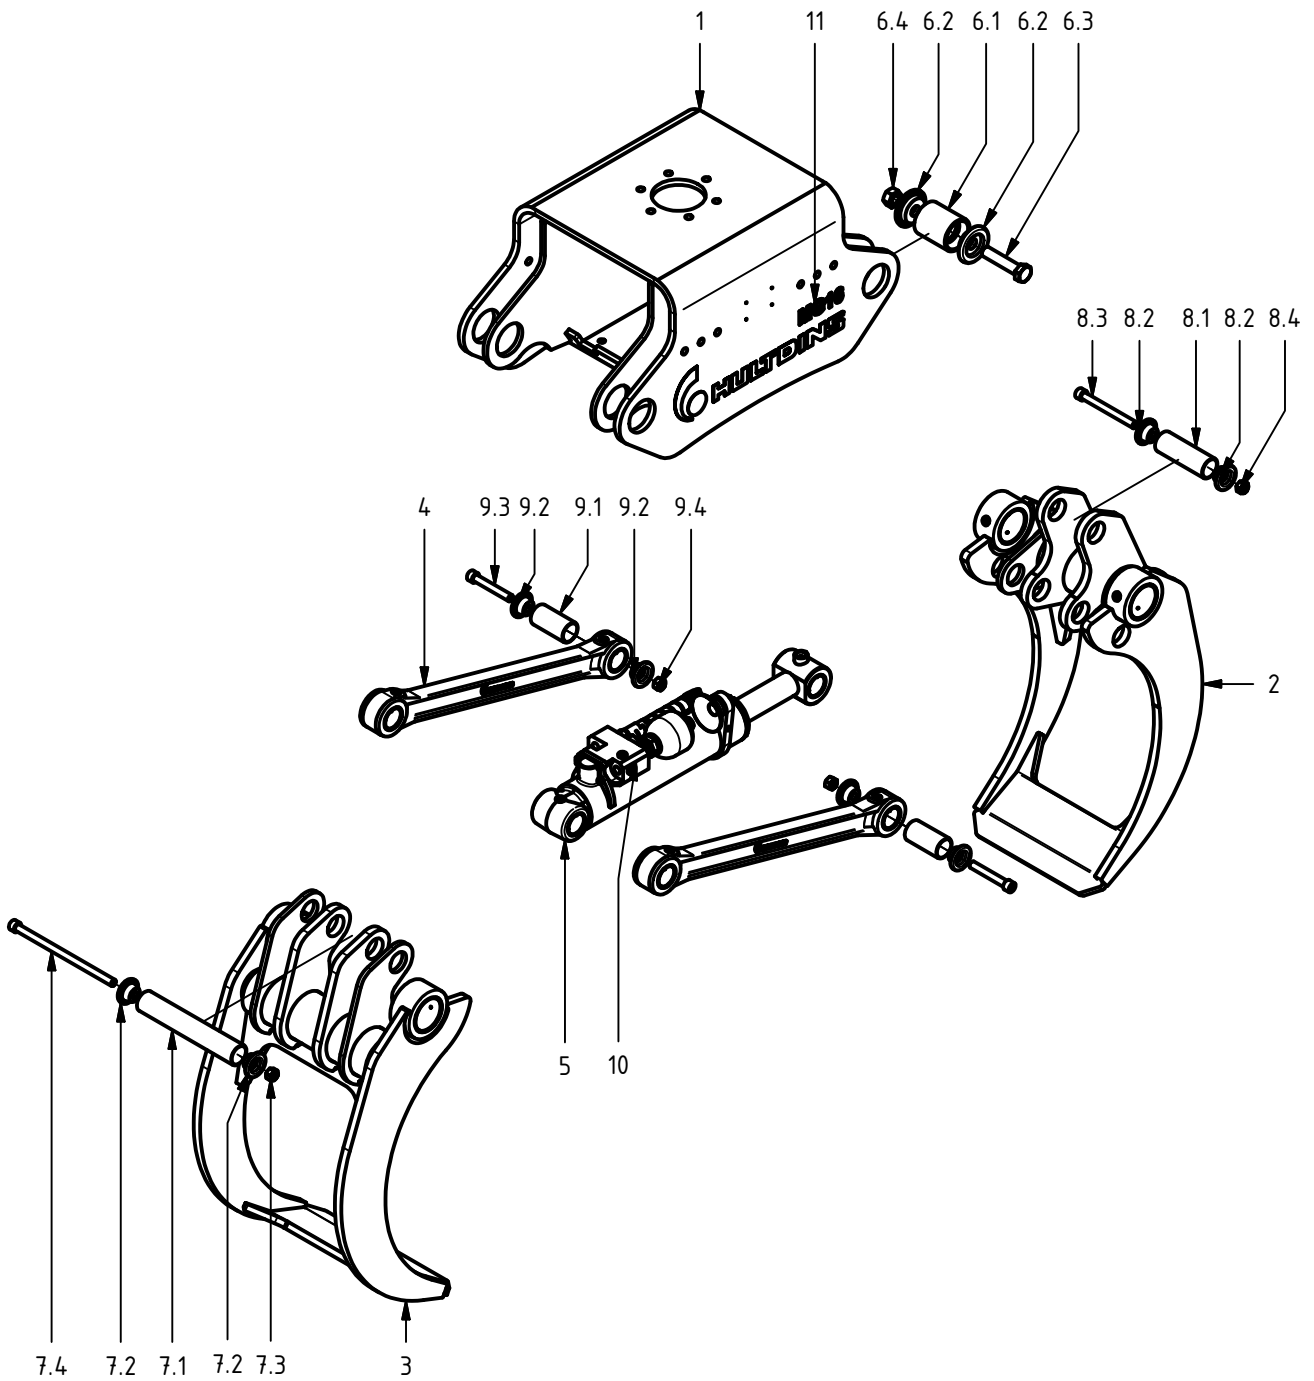

0734707

S/N 060-0001 & up

MultiGrip 16

Item	Qty.	Part Number	Description	Notes
1	1	0734005	Frame MG 16	
2	1	0734090	Grapple arm, male	
3	1	0734091	Grapple arm, female	
4	2	0680910	Rod asm.	
5	1	0150002	Hydraulic cylinder \varnothing 90/56	
6	4	0734015	Pin joint \varnothing 80 asm.	\varnothing 80 x 095
6.1	1	0734014	Pin	\varnothing 80 x 095
6.2	2	0683021	Washer \varnothing 80	
6.3	1	0104634	Hex hd. cap screw	ISO 4014 M24 x 110
6.4	1	0106033	Hex nut	ISO 4032 M24
7	1	0680545	Pin joint \varnothing 50 asm.	
7.1	1	0680075	Pin	\varnothing 50 x 294
7.2	2	0680054	Washer \varnothing 50	
7.3	1	0106030	Hex Nut	ISO 4032 M16
7.4	1	0104115	Socket hd. Cap Screw	ISO 4762 - M16x300
8	1	0680541	Pin joint \varnothing 50 asm.	
8.1	1	0680077	Pin	\varnothing 50 x 147
8.2	2	0680054	Washer \varnothing 50	
8.3	1	0104132	Socket hd. cap screw	ISO 4762 - M16x160
8.4	1	0106030	Hex Nut	ISO 4032 M16
9	2	0680542	Pin joint \varnothing 50 asm.	
9.1	1	0680015	Pin	\varnothing 50 x 99
9.2	2	0680054	Washer \varnothing 50	
9.3	1	0104502	Socket hd. Cap Screw	ISO 4762 - M16x110
9.4	1	0106030	Hex Nut	ISO 4032 M16
10	1	0734010	Hydraulic group MG16	
11	1	0734016	Labels MG16	

Grapple arm, male

Item	Qty.	Part Number	Description	Notes
1.9	2	0683071	Plain Bearing	80/85x60
1.10	2	0114004	Grease Fitting	M6x1

Grapplearm, female

Item	Qty.	Part Number	Description	Notes
1.9	2	0683071	Plain Bearing	80/85x60
1.10	2	0114004	Grease Fitting	M6x1