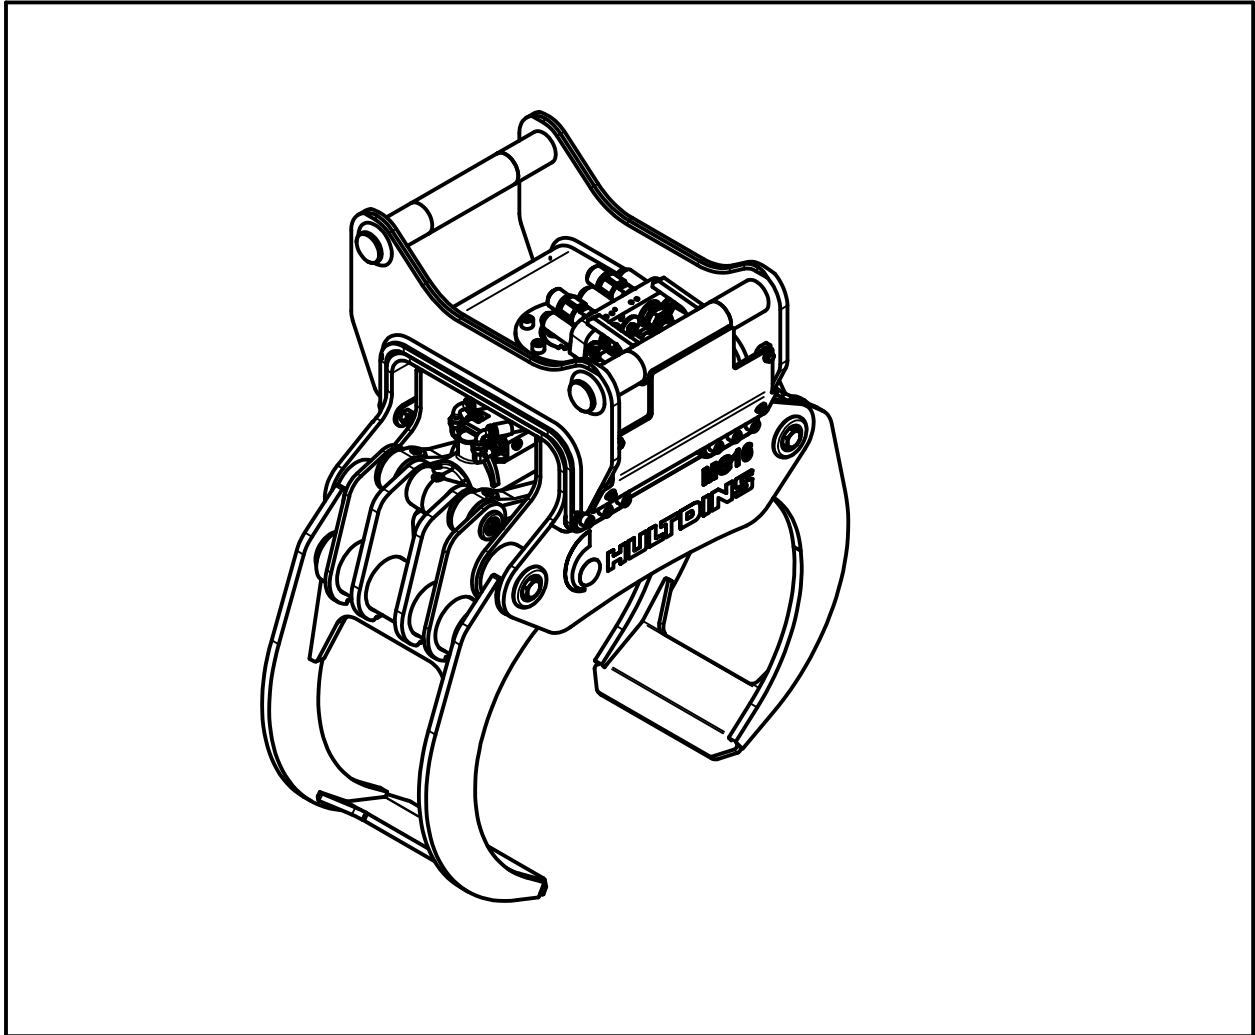

HULTDINS MultiGrip

2012-04-11

Rev. 00

Doc.Nr. 7734706-EN

Utg. 01-12

English

MultiGrip 16 / 0Q70

Spare Parts manual

0734706

S/N 060-0001 & up