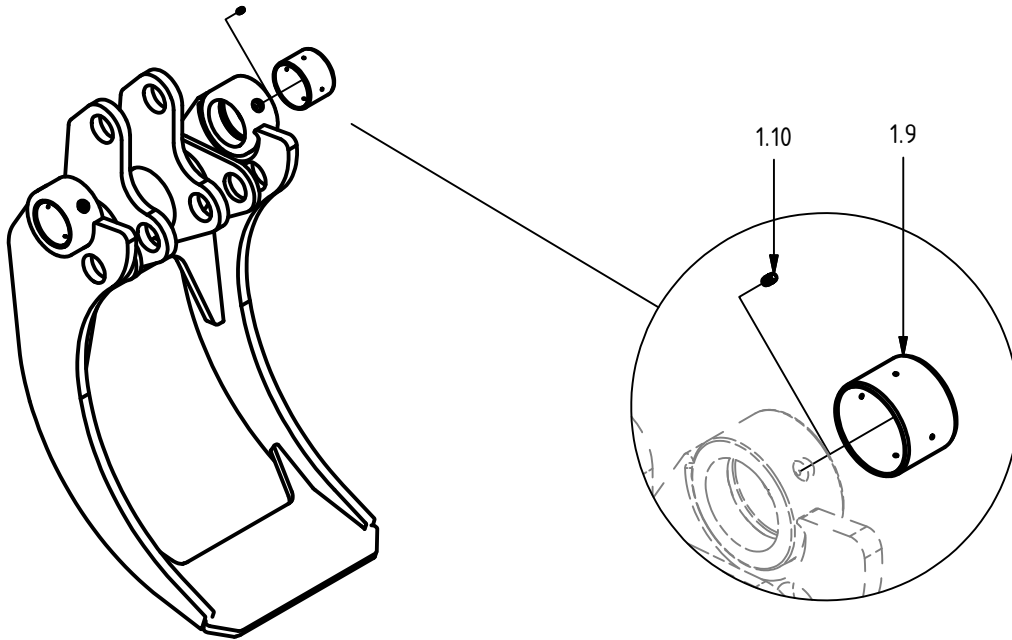

0734706

S/N 060-0001 & up

MultiGrip 16

Item	Qty.	Part Number	Description	Notes
1	1	0734005	Frame MG 16	
2	1	0734090	Grapple arm, male	
3	1	0734091	Grapple arm, female	
4	2	0680910	Rod asm.	
5	1	0150002	Hydraulic cylinder \varnothing 90/56	
6	4	0734015	Pin joint \varnothing 80 asm.	\varnothing 80 x 095
6.1	1	0734014	Pin	\varnothing 80 x 095
6.2	2	0683021	Washer \varnothing 80	
6.3	1	0104634	Hex hd. cap screw	ISO 4014 M24 x 110
6.4	1	0106033	Hex nut	ISO 4032 M24
7	1	0680545	Pin joint \varnothing 50 asm.	
7.1	1	0680075	Pin	\varnothing 50 x 294
7.2	2	0680054	Washer \varnothing 50	
7.3	1	0106030	Hex Nut	ISO 4032 M16
7.4	1	0104115	Socket hd. Cap Screw	ISO 4762 - M16x300
8	1	0680541	Pin joint \varnothing 50 asm.	
8.1	1	0680077	Pin	\varnothing 50 x 147
8.2	2	0680054	Washer \varnothing 50	
8.3	1	0104132	Socket hd. cap screw	ISO 4762 - M16x160
8.4	1	0106030	Hex Nut	ISO 4032 M16
9	2	0680542	Pin joint \varnothing 50 asm.	
9.1	1	0680015	Pin	\varnothing 50 x 99
9.2	2	0680054	Washer \varnothing 50	
9.3	1	0104502	Socket hd. Cap Screw	ISO 4762 - M16x110
9.4	1	0106030	Hex Nut	ISO 4032 M16
10	1	0734010	Hydraulic group MG16	
11	1	0734016	Labels MG16	

Grapple arm, male

Item	Qty.	Part Number	Description	Notes
1.9	2	0683071	Plain Bearing	80/85x60
1.10	2	0114004	Grease Fitting	M6x1

Grapplearm, female

Item	Qty.	Part Number	Description	Notes
1.9	2	0683071	Plain Bearing	80/85x60
1.10	2	0114004	Grease Fitting	M6x1