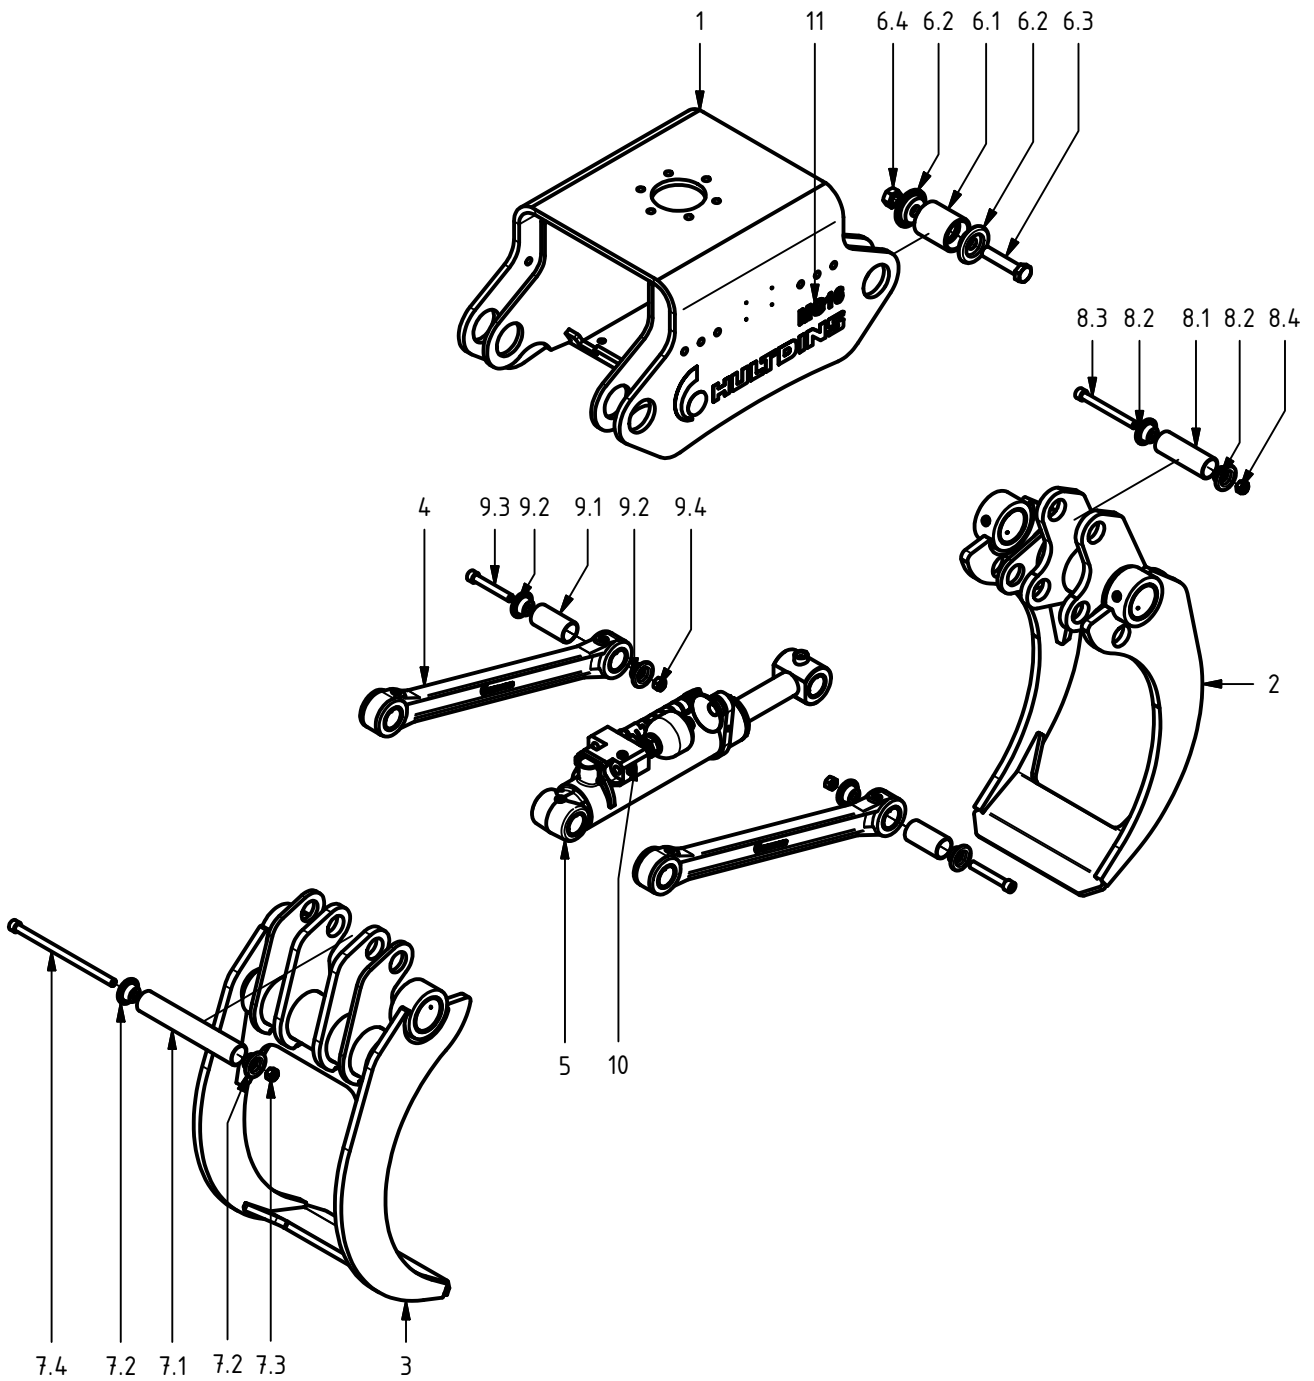

0734706

S/N 060-0001 & up

MultiGrip 16

Item	Qty.	Part Number	Description	Notes
1	1	0734005	Frame MG 16	
2	1	0734090	Grapple arm, male	
3	1	0734091	Grapple arm, female	
4	2	0680910	Rod asm.	
5	1	0150002	Hydraulic cylinder \varnothing 90/56	
6	4	0734015	Pin joint \varnothing 80 asm.	\varnothing 80 x 095
6.1	1	0734014	Pin	\varnothing 80 x 095
6.2	2	0683021	Washer \varnothing 80	
6.3	1	0104634	Hex hd. cap screw	ISO 4014 M24 x 110
6.4	1	0106033	Hex nut	ISO 4032 M24
7	1	0680545	Pin joint \varnothing 50 asm.	
7.1	1	0680075	Pin	\varnothing 50 x 294
7.2	2	0680054	Washer \varnothing 50	
7.3	1	0106030	Hex Nut	ISO 4032 M16
7.4	1	0104115	Socket hd. Cap Screw	ISO 4762 - M16x300
8	1	0680541	Pin joint \varnothing 50 asm.	
8.1	1	0680077	Pin	\varnothing 50 x 147
8.2	2	0680054	Washer \varnothing 50	
8.3	1	0104132	Socket hd. cap screw	ISO 4762 - M16x160
8.4	1	0106030	Hex Nut	ISO 4032 M16
9	2	0680542	Pin joint \varnothing 50 asm.	
9.1	1	0680015	Pin	\varnothing 50 x 99
9.2	2	0680054	Washer \varnothing 50	
9.3	1	0104502	Socket hd. Cap Screw	ISO 4762 - M16x110
9.4	1	0106030	Hex Nut	ISO 4032 M16
10	1	0734010	Hydraulic group MG16	
11	1	0734016	Labels MG16	

Grapple arm, male

Item	Qty.	Part Number	Description	Notes
1.9	2	0683071	Plain Bearing	80/85x60
1.10	2	0114004	Grease Fitting	M6x1

Grapplearm, female

Item	Qty.	Part Number	Description	Notes
1.9	2	0683071	Plain Bearing	80/85x60
1.10	2	0114004	Grease Fitting	M6x1