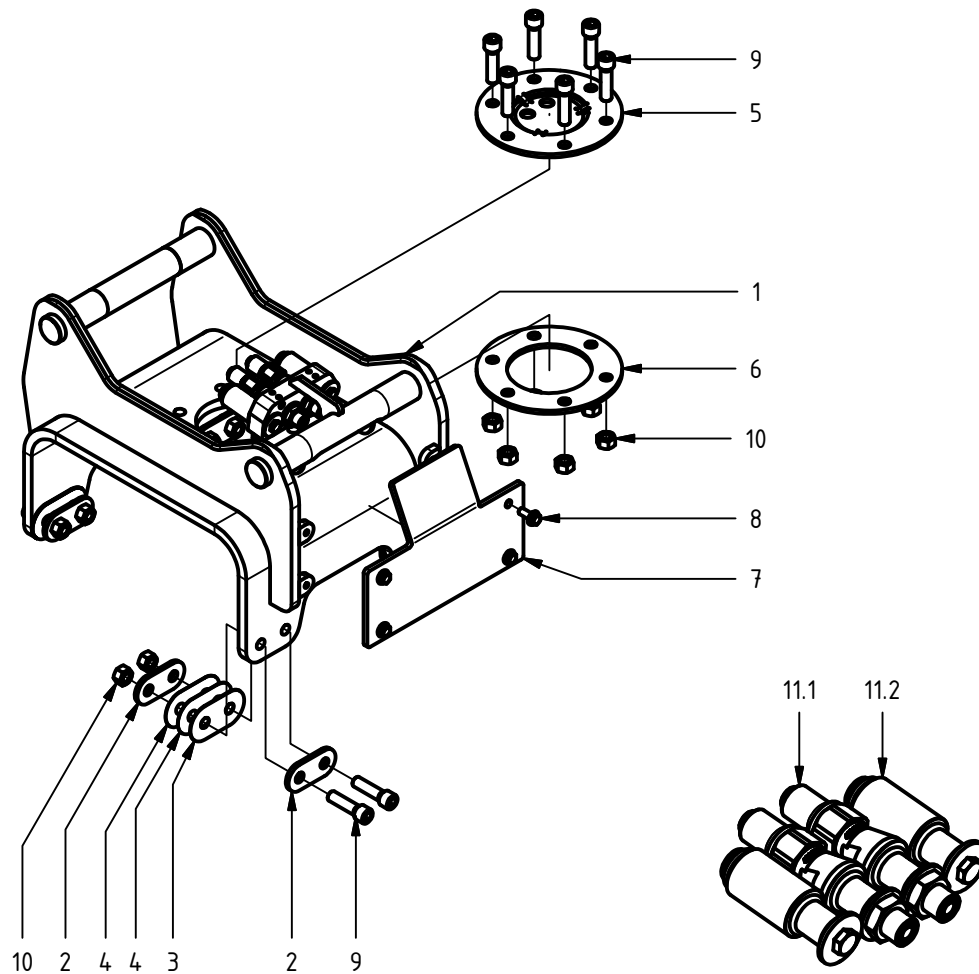

Grind OQ45 kompl.

Pos.	Ant.	Art. Nr.	Benämning	Anmärkning
1	1	0734317	Grind OQ45 kompl.	pos. 1 - 11
2	8	0734055	Bricka	
3	4	0734056	Shims 1,0	
4	8	0734057	Shims 0,5	
5	1	0734119	Bricka	
6	1	0734025	Bricka	
7	1	0734152	Skyddsplåt	
8	4	0104009	Sexkantskruv med fläns	DIN 6921 - M10 x 25
9	14	0104121	Insexskruv	ISO 4762 - M16x60
10	14	0106030	Sexkantmutter	ISO 4032 M16
11	1	0734425	Monteringssats OQ45	
11.1	2	0734422	Kopplingssats 1/2" kort	Oilquick 411 4556
11.2	2	0734423	Smutsadapter 1/2" kompl.	Oilquick 411 2662