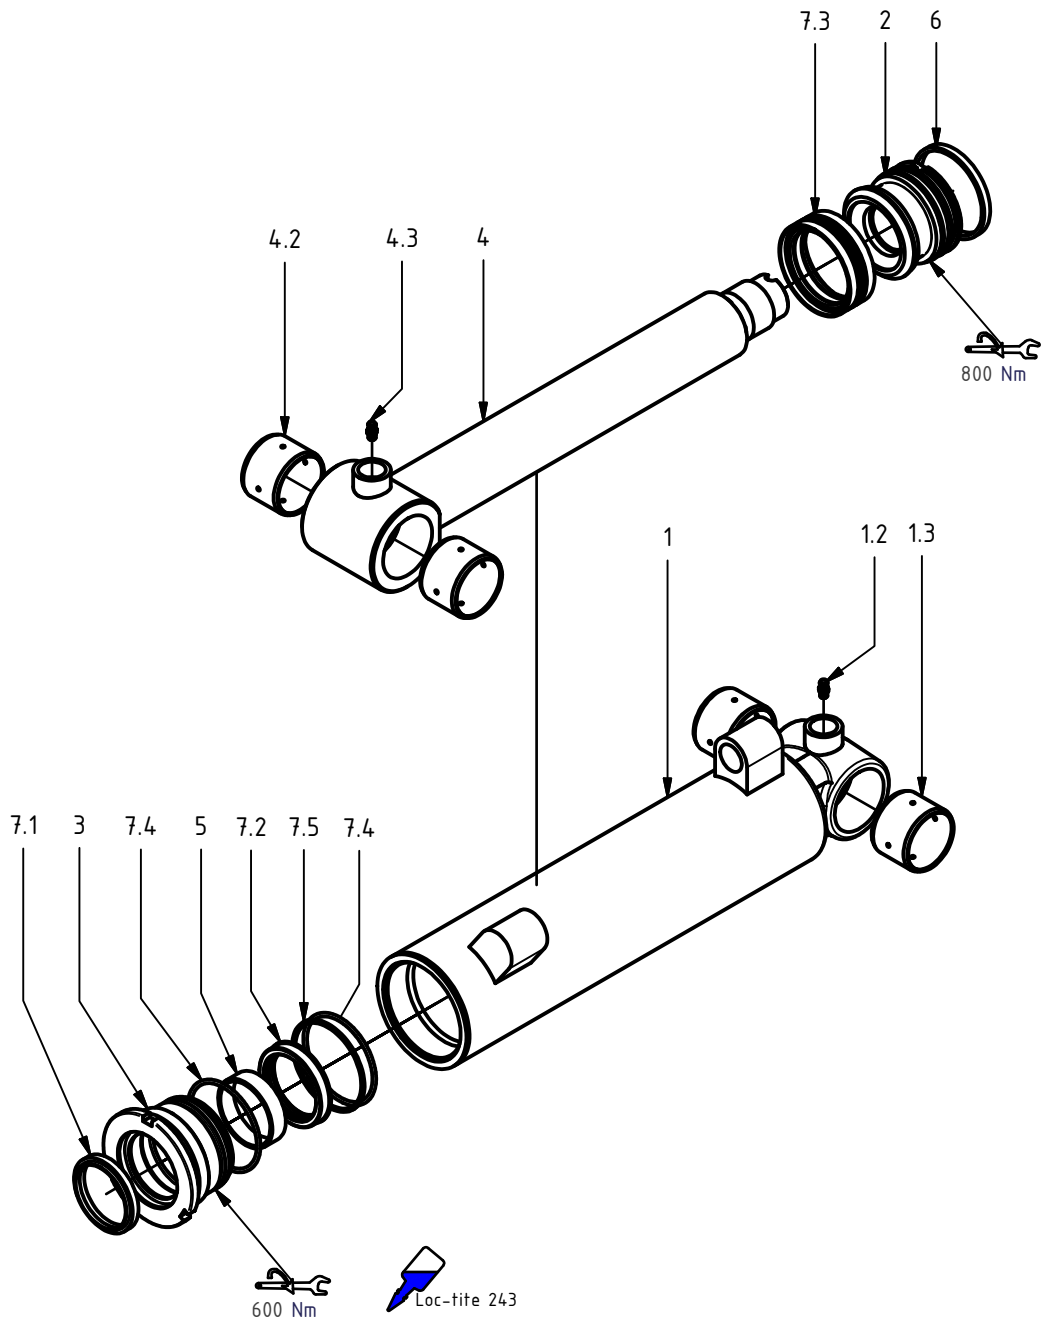

Reservdelshandbok

0734607

S/N 059-0050 och högre

MultiGrip 12

Pos.	Ant.	Art. Nr.	Benämning	Anmärkning
1	1	0734043	Stativ MG 12	
2	1	0734088	Gripklo, inner	
3	1	0734089	Gripklo, ytter	
4	2	0660910	Stag kompl.	
5	1	0150001	Hydraulcylinder $\varnothing 80/56$	
6	4	0680544	Axel $\varnothing 70$ kompl.	
6.1	2	0680021	Bricka $\varnothing 70$	
6.2	1	0680009	Axel	$\varnothing 70 \times 82$
6.3	1	0106032	Sexkantmutter	ISO 4032 M20
6.4	1	0104617	Sexkantskruv	ISO 4014 M20x110
7	1	0660545	Axel $\varnothing 50$ kompl.	
7.1	2	0680054	Bricka $\varnothing 50$	
7.2	1	0660256	Axel	$\varnothing 50 \times 245$
7.3	1	0106030	Sexkantmutter	ISO 4032 M16
7.4	1	0104111	Insexskruv	ISO 4762 - M16x250
8	1	0660541	Axel $\varnothing 50$ kompl.	
8.1	1	0660260	Axel	$\varnothing 50 \times 118$
8.2	2	0680054	Bricka $\varnothing 50$	
8.3	1	0104888	Insexskruv	ISO 4762 - M16x130
8.4	1	0106030	Sexkantmutter	ISO 4032 M16
9	2	0660542	Axel $\varnothing 50$ kompl.	
9.1	2	0680054	Bricka $\varnothing 50$	
9.2	1	0106030	Sexkantmutter	ISO 4032 M16
9.3	1	0660262	Axel	$\varnothing 50 \times 84$
9.4	1	0104500	Insexskruv	ISO 4762 - M16x90
10	1	0734048	Montering hydraulik MG 12	
11	1	0734053	Skyltar och dekaler MG 12	

Hydraulcylinder ø80/56

Pos.	Ant.	Art. Nr.	Benämning	Anmärkning
1	1	0150501	Cylinderrör kompl.	inkl. pos. 1.2-1.3
1.2	1	0114004	Smörjnippel	M6x1
1.3	2	0660223	Glidlager	ø50/55x40
2	1	0150502	Kolv	80/56
3	1	0150503	Toppmutter	80/56
4	1	0150504	Kolvstång kompl.	inkl. pos. 4.2-4.3
4.2	2	0660223	Glidlager	ø50/55x40
4.3	1	0114004	Smörjnippel	M6x1
5	1	0150525	Styrning	61/56 x 15-PF
6	1	0150527	Kolvring	
7	1	0121076	Tätningssats 80/56	pos. 7.1-7.5
7.1	1	-	Avstrykare	PA 56/66 x 7 x 10
7.2	1	-	Kolvstångstättning	SI/L 56/71 x 12,5
7.3	1	-	Kolvtätning	M/R-PF 80/65 x 20
7.4	2	-	O-ring	74,5 x 3,0
7.5	1	-	Stödning	75/80 x 1,3

## Gripklo, inner

Pos.	Ant.	Art. Nr.	Benämning	Anmärkning
1.8	2	0660217	Glidlager	70/75x50
1.9	2	0114004	Smörjnippel	M6x1