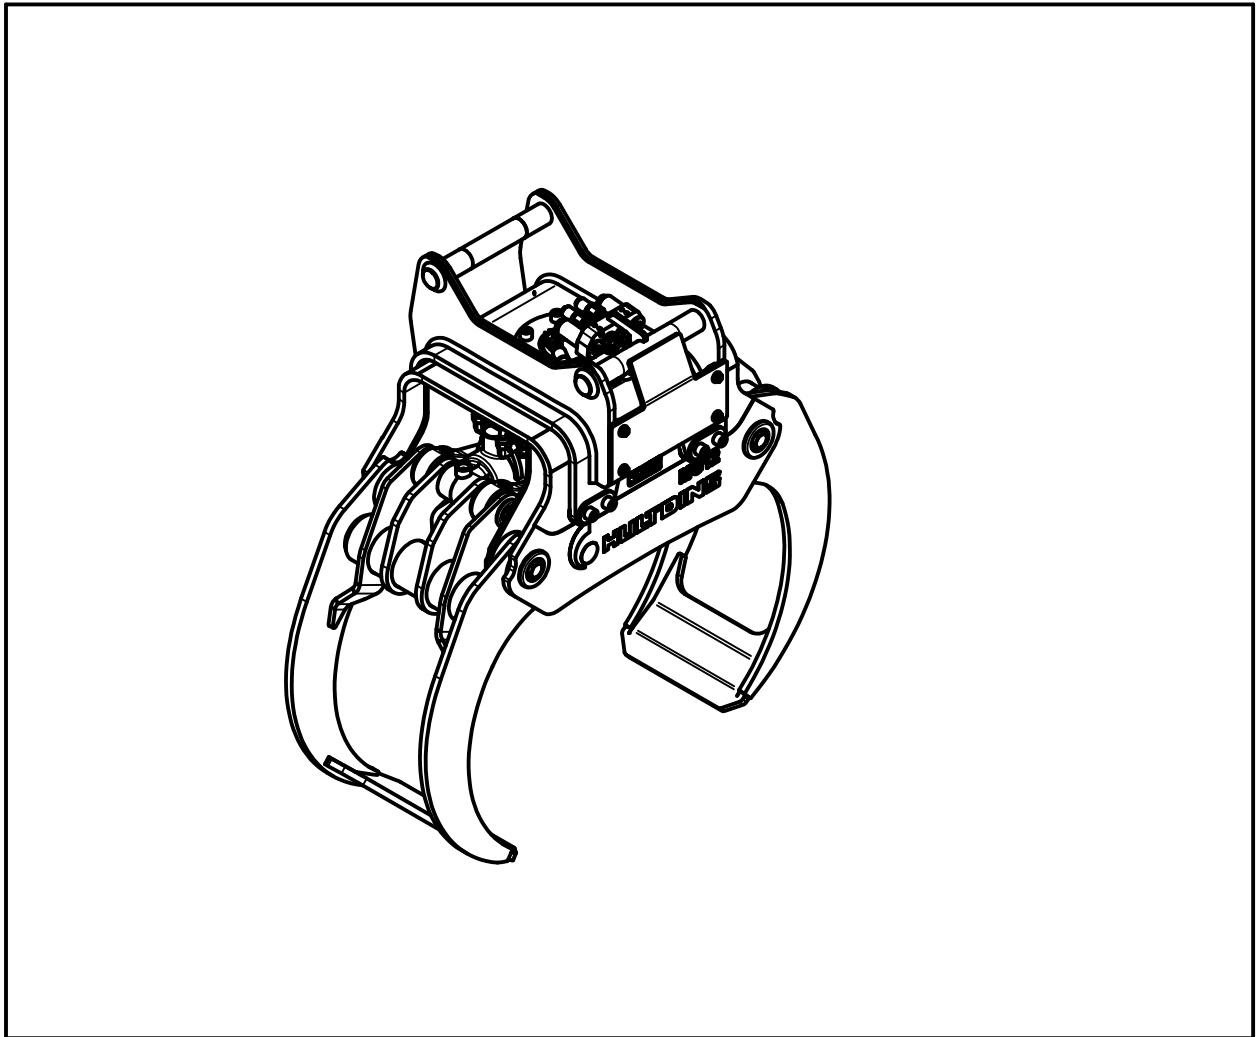

HULTDINS MultiGrip

2012-12-11

Rev. P00

Doc.Nr. 7734607-SE

Utg. 01-13

Svenska

MultiGrip 12 / OQ45

Reservdelshandbok

0734607

S/N 059-0050 och högre