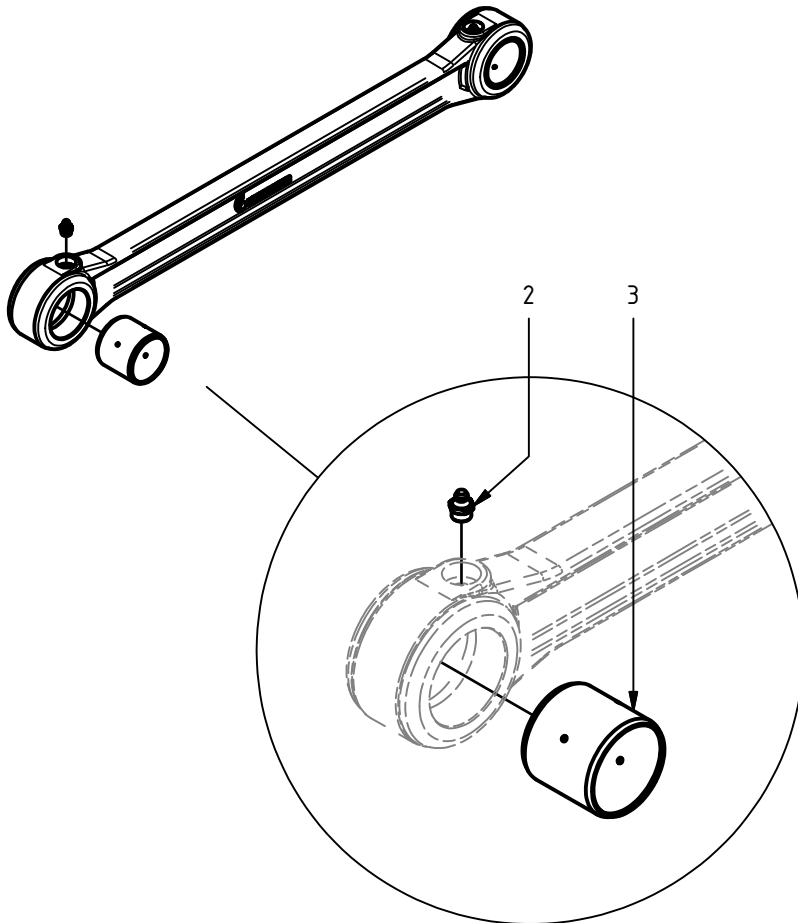

Stag kompl.

Pos.	Ant.	Art. Nr.	Benämning	Anmärkning
2	2	0114023	Smörjnippel	M10 x 1
3	2	0680073	Glidlager	Ø50/55x50