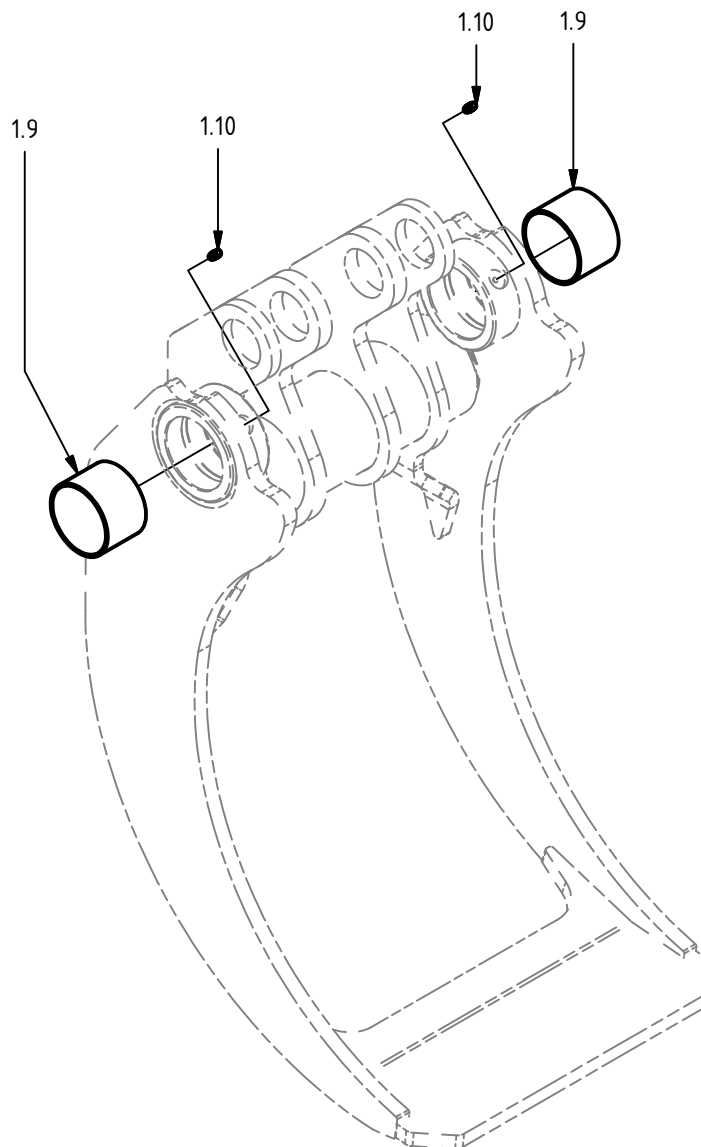

Gripklo, ytter

Pos.	Ant.	Art. Nr.	Benämning	Anmärkning
1.9	2	0660217	Glidlager	70/75x50
1.10	2	0114004	Smörjnippel	M6x1