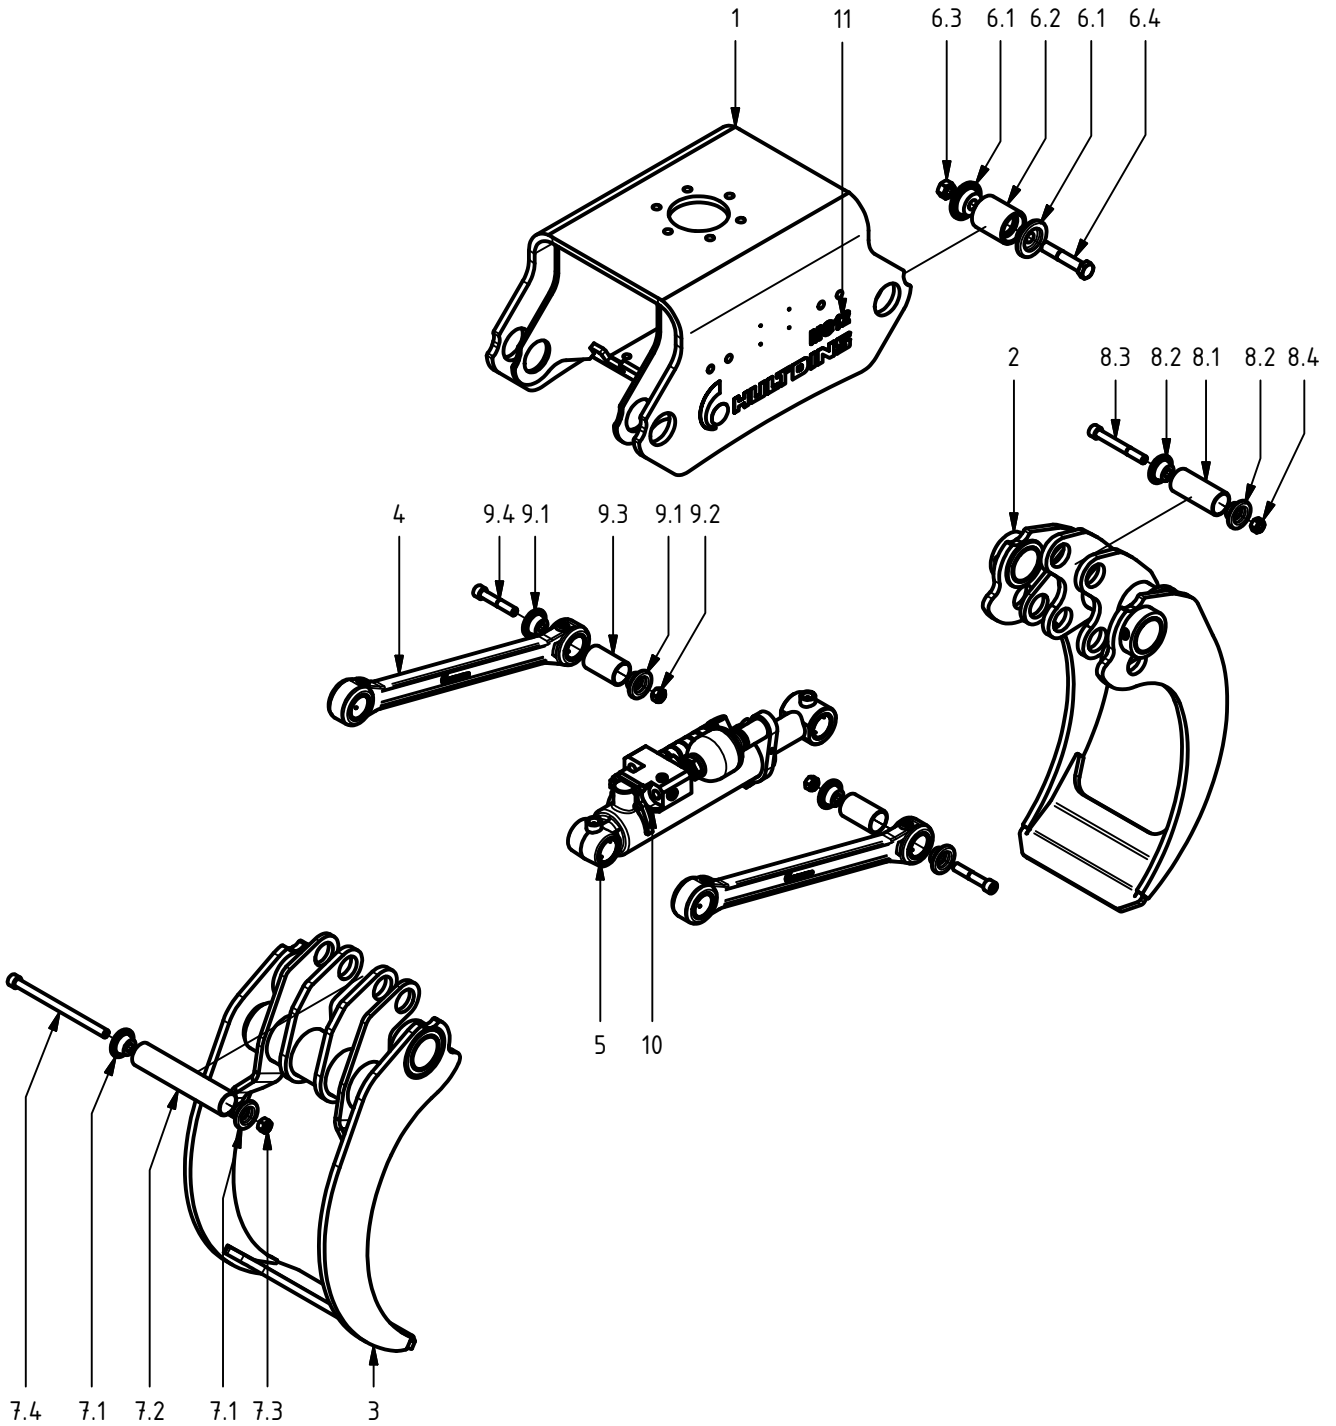

Reservdelshandbok

0734607

S/N 059-0050 och högre

MultiGrip 12

Pos.	Ant.	Art. Nr.	Benämning	Anmärkning
1	1	0734043	Stativ MG 12	
2	1	0734088	Gripklo, inner	
3	1	0734089	Gripklo, ytter	
4	2	0660910	Stag kompl.	
5	1	0150001	Hydraulcylinder $\varnothing 80/56$	
6	4	0680544	Axel $\varnothing 70$ kompl.	
6.1	2	0680021	Bricka $\varnothing 70$	
6.2	1	0680009	Axel	$\varnothing 70 \times 82$
6.3	1	0106032	Sexkantmutter	ISO 4032 M20
6.4	1	0104617	Sexkantskruv	ISO 4014 M20x110
7	1	0660545	Axel $\varnothing 50$ kompl.	
7.1	2	0680054	Bricka $\varnothing 50$	
7.2	1	0660256	Axel	$\varnothing 50 \times 245$
7.3	1	0106030	Sexkantmutter	ISO 4032 M16
7.4	1	0104111	Insexskruv	ISO 4762 - M16x250
8	1	0660541	Axel $\varnothing 50$ kompl.	
8.1	1	0660260	Axel	$\varnothing 50 \times 118$
8.2	2	0680054	Bricka $\varnothing 50$	
8.3	1	0104888	Insexskruv	ISO 4762 - M16x130
8.4	1	0106030	Sexkantmutter	ISO 4032 M16
9	2	0660542	Axel $\varnothing 50$ kompl.	
9.1	2	0680054	Bricka $\varnothing 50$	
9.2	1	0106030	Sexkantmutter	ISO 4032 M16
9.3	1	0660262	Axel	$\varnothing 50 \times 84$
9.4	1	0104500	Insexskruv	ISO 4762 - M16x90
10	1	0734048	Montering hydraulik MG 12	
11	1	0734053	Skyltar och dekaler MG 12	

Hydraulcylinder ø80/56

Pos.	Ant.	Art. Nr.	Benämning	Anmärkning
1	1	0150501	Cylinderrör kompl.	inkl. pos. 1.2-1.3
1.2	1	0114004	Smörjnippel	M6x1
1.3	2	0660223	Glidlager	ø50/55x40
2	1	0150502	Kolv	80/56
3	1	0150503	Toppmutter	80/56
4	1	0150504	Kolvstång kompl.	inkl. pos. 4.2-4.3
4.2	2	0660223	Glidlager	ø50/55x40
4.3	1	0114004	Smörjnippel	M6x1
5	1	0150525	Styrning	61/56 x 15-PF
6	1	0150527	Kolvring	
7	1	0121076	Tätningssats 80/56	pos. 7.1-7.5
7.1	1	-	Avstrykare	PA 56/66 x 7 x 10
7.2	1	-	Kolvstångstättning	SI/L 56/71 x 12,5
7.3	1	-	Kolvtätning	M/R-PF 80/65 x 20
7.4	2	-	O-ring	74,5 x 3,0
7.5	1	-	Stödning	75/80 x 1,3