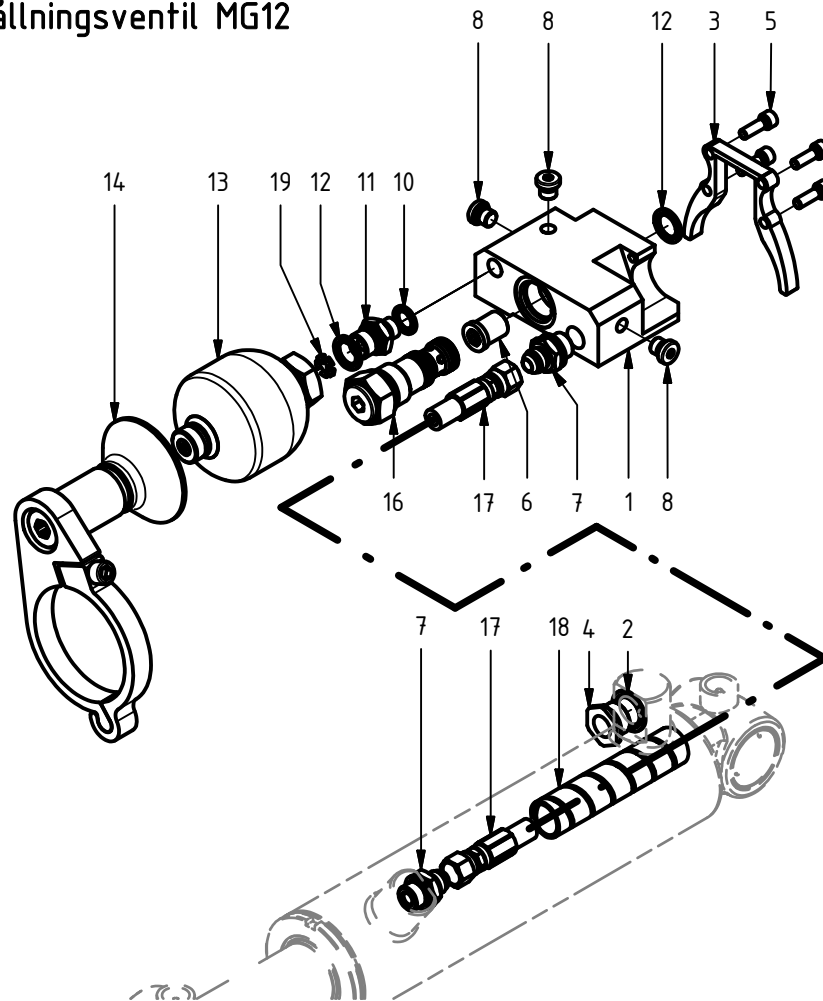

Montering lasthållningsventil MG12

Pos.	Ant.	Art. Nr.	Benämning	Anmärkning
1	1	0734.009	Hydraulblock	
2	1	0106584	Tredobricka	D9DT-12
3	1	0734.052	Stöd	
4	1	0734.012	Adapter	G3/4 - G1/2
5	4	0104442	Insexskruv	ISO 4762 - M8x25
6	1	0130297	Flänsskruv	BSCH 1/2"
7	2	0130333	Adapter, JIC/R	SJG 1208
8	3	0130178	Plugg	VST11/4EDA3C
10	1	0106581	Tredobricka	D9DT-6
11	1	0130439	Strypadapter $\varnothing$1,5	133-06-08-1,5
12	2	0106577	Tredobricka	D9DT-8
13	1	0136374	Ackumulator	0,32 L - 9,0 MPa
14	1	0734.049	Ack.fäste kompl. MG 12	
16	1	0136231	Pilotstyrd backventil	RP16A-01-C-N-15-4
16.2	1	0121123	Tätningssats	FS163-N
17	1	0734.077	Hydraulslang kompl.	3/8", OAL=120 mm
18	1	0734.080	Skyddsspiral	L = 145 mm
19	1	0715357	Bricka