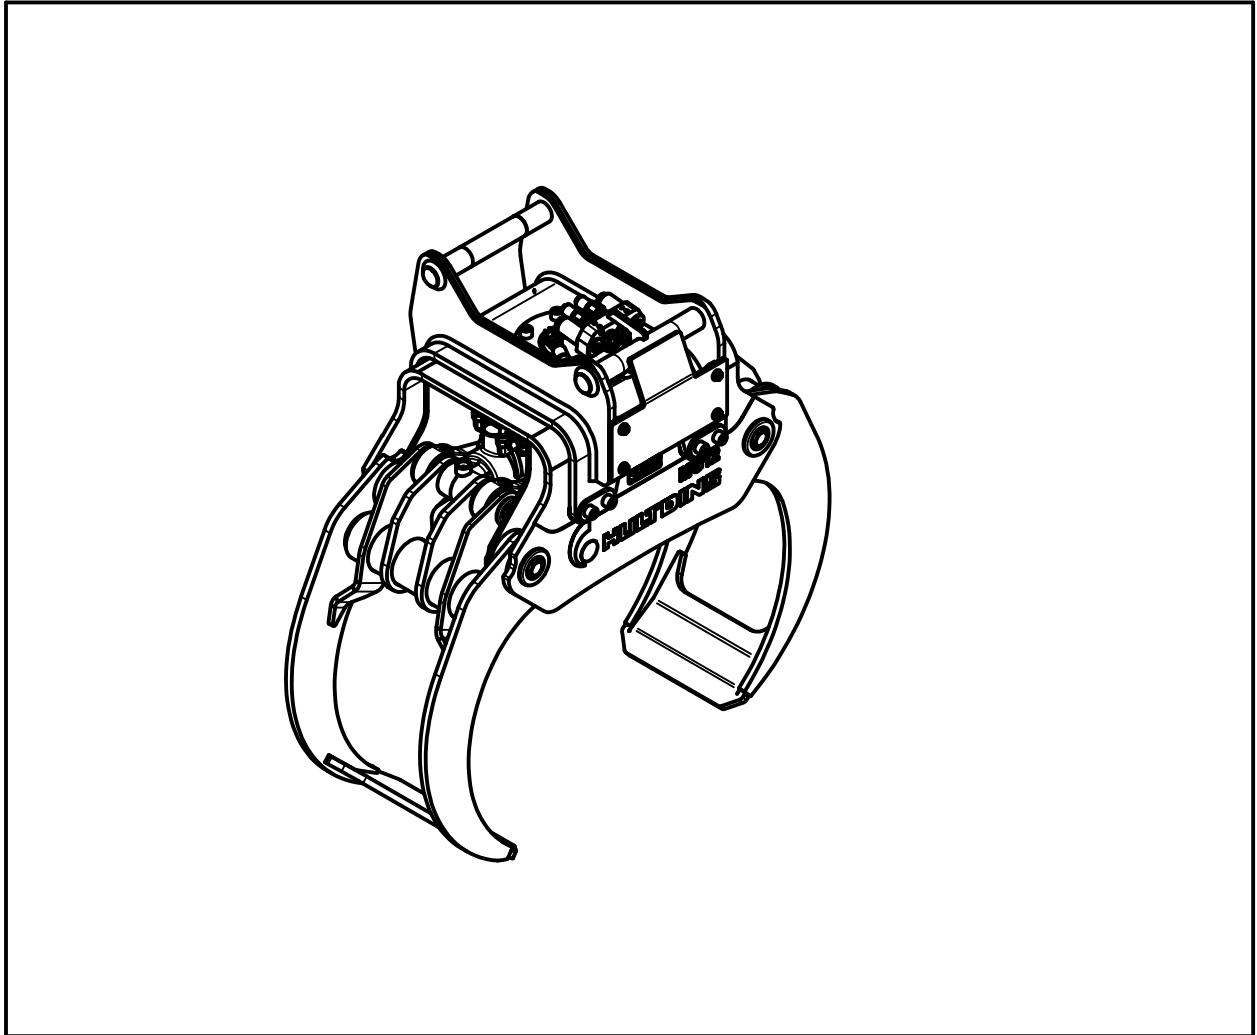

HULTDINS MultiGrip

2012-12-11

Rev. P00

Doc.Nr. 7734607-EN

Utg. 01-13

English

MultiGrip 12 / OQ45

Spare Parts manual

0734607

S/N 059-0050 & up