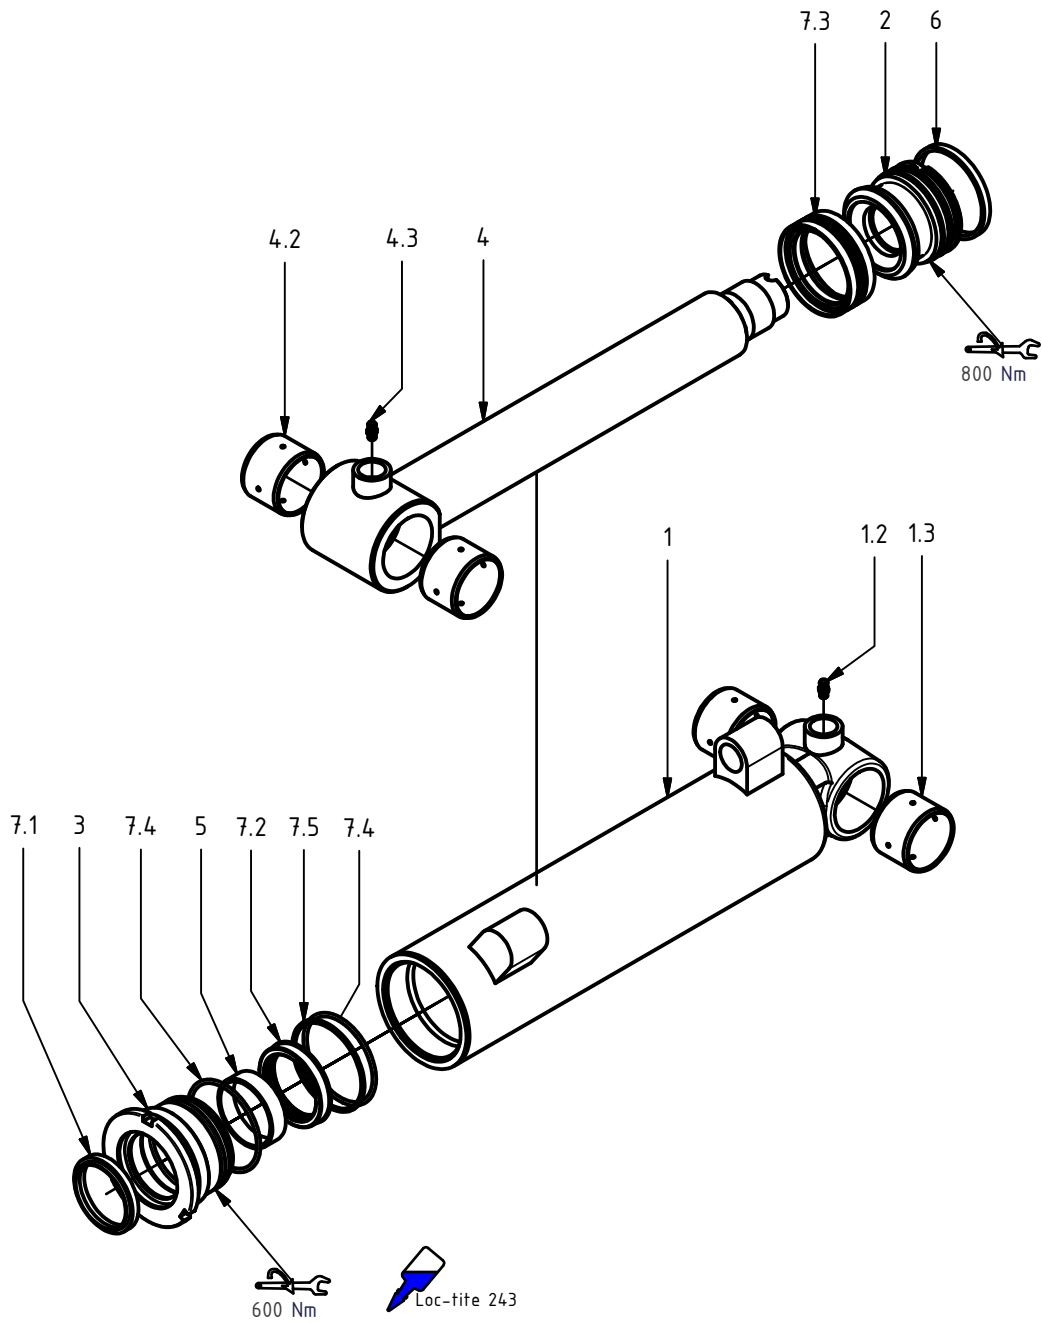

0734605

S/N 059-0001 och högre

MultiGrip 12

Pos.	Ant.	Art. Nr.	Benämning	Anmärkning
1	1	0734043	Stativ MG 12	
2	1	0734088	Gripklo, inner	
3	1	0734089	Gripklo, ytter	
4	2	0660910	Stag kompl.	
5	1	0150001	Hydraulcylinder $\varnothing 80/56$	
6	4	0680544	Axel $\varnothing 70$ kompl.	
6.1	2	0680021	Bricka $\varnothing 70$	
6.2	1	0680009	Axel	$\varnothing 70 \times 82$
6.3	1	0106032	Sexkantmutter	ISO 4032 M20
6.4	1	0104617	Sexkantskruv	ISO 4014 M20x110
7	1	0660545	Axel $\varnothing 50$ kompl.	
7.1	2	0680054	Bricka $\varnothing 50$	
7.2	1	0660256	Axel	$\varnothing 50 \times 245$
7.3	1	0106030	Sexkantmutter	ISO 4032 M16
7.4	1	0104111	Insexskruv	ISO 4762 - M16x250
8	1	0660541	Axel $\varnothing 50$ kompl.	
8.1	1	0660260	Axel	$\varnothing 50 \times 118$
8.2	2	0680054	Bricka $\varnothing 50$	
8.3	1	0104888	Insexskruv	ISO 4762 - M16x130
8.4	1	0106030	Sexkantmutter	ISO 4032 M16
9	2	0660542	Axel $\varnothing 50$ kompl.	
9.1	2	0680054	Bricka $\varnothing 50$	
9.2	1	0106030	Sexkantmutter	ISO 4032 M16
9.3	1	0660262	Axel	$\varnothing 50 \times 84$
9.4	1	0104500	Insexskruv	ISO 4762 - M16x90
10	1	0734048	Montering hydraulik MG 12	
11	1	0734053	Skyltar och dekaler MG 12	

Hydraulcylinder ø80/56

Pos.	Ant.	Art. Nr.	Benämning	Anmärkning
1	1	0150501	Cylinderrör kompl.	inkl. pos. 1.2-1.3
1.2	1	0114004	Smörjnippel	M6x1
1.3	2	0660223	Glidlager	ø50/55x40
2	1	0150502	Kolv	80/56
3	1	0150503	Toppmutter	80/56
4	1	0150504	Kolvstång kompl.	inkl. pos. 4.2-4.3
4.2	2	0660223	Glidlager	ø50/55x40
4.3	1	0114004	Smörjnippel	M6x1
5	1	0150525	Styrning	61/56 x 15-PF
6	1	0150527	Kolvring	
7	1	0121076	Tätningssats 80/56	pos. 7.1-7.5
7.1	1	-	Avstrykare	PA 56/66 x 7 x 10
7.2	1	-	Kolvstångstättning	SI/L 56/71 x 12,5
7.3	1	-	Kolvtätning	M/R-PF 80/65 x 20
7.4	2	-	O-ring	74,5 x 3,0
7.5	1	-	Stödning	75/80 x 1,3