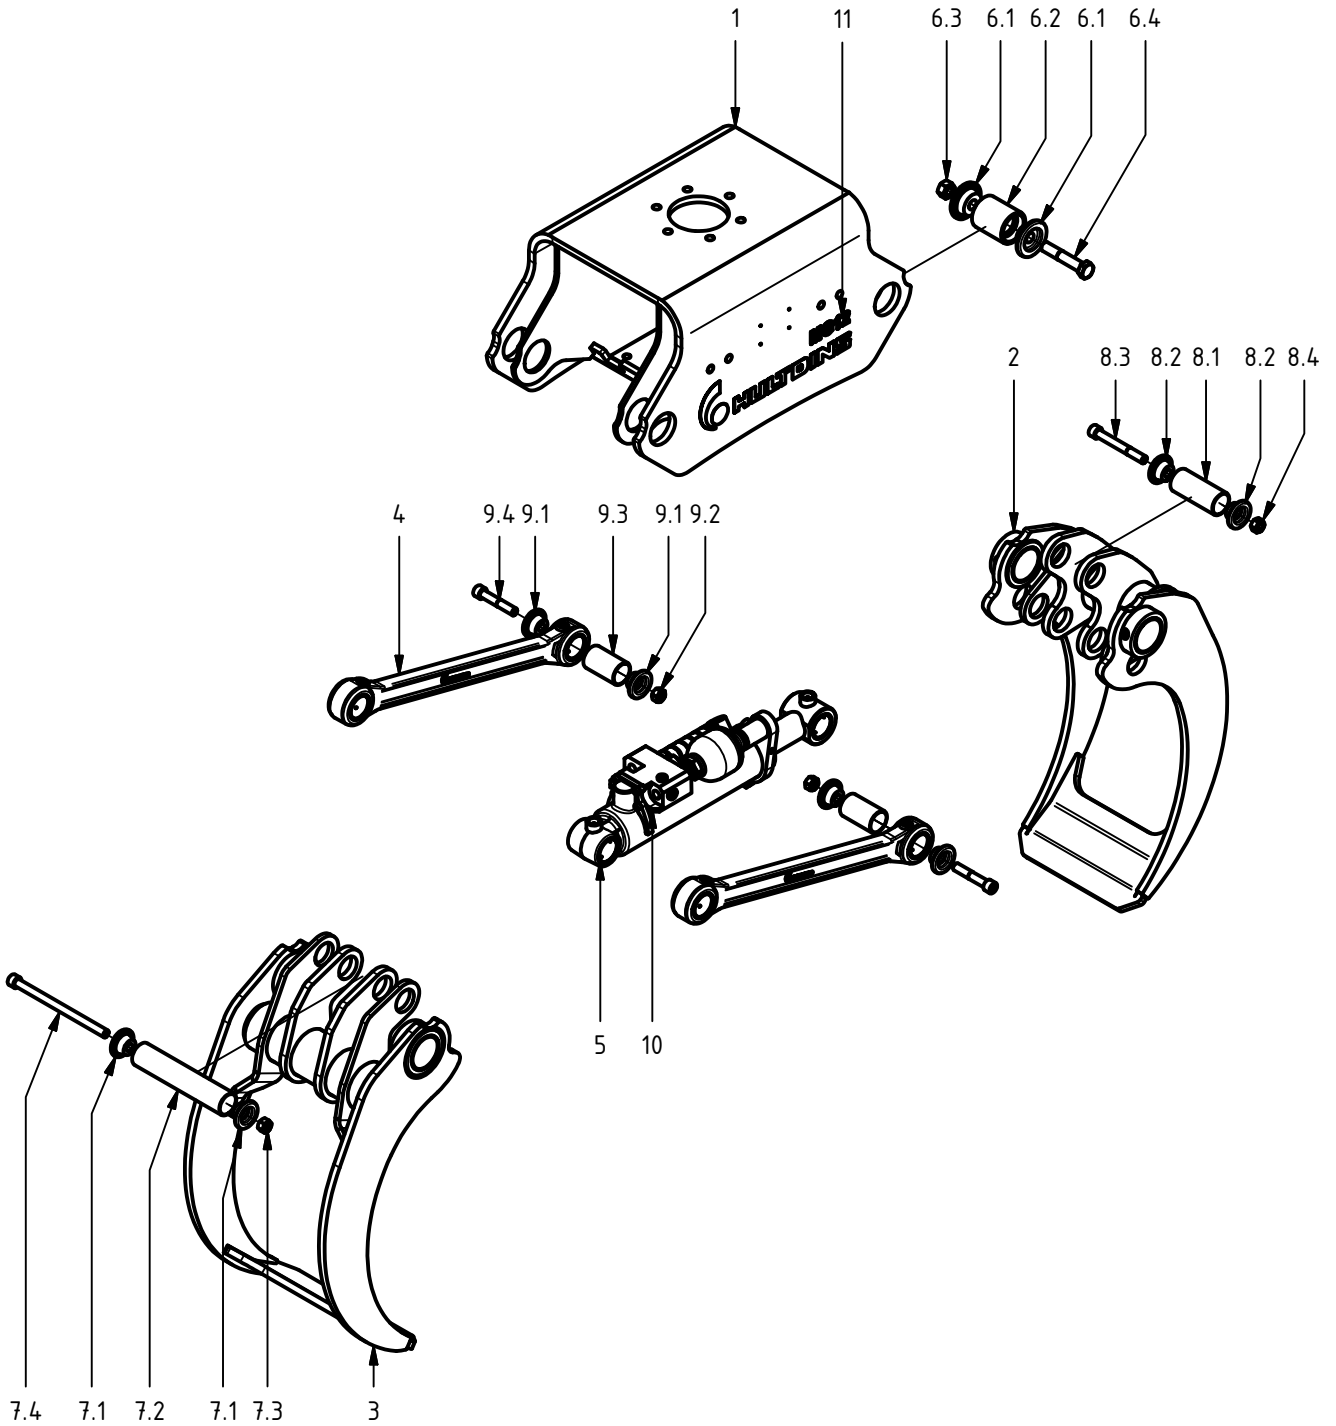

0734605

S/N 059-0001 och högre

MultiGrip 12

Pos.	Ant.	Art. Nr.	Benämning	Anmärkning
1	1	0734043	Stativ MG 12	
2	1	0734088	Gripklo, inner	
3	1	0734089	Gripklo, ytter	
4	2	0660910	Stag kompl.	
5	1	0150001	Hydraulcylinder $\varnothing 80/56$	
6	4	0680544	Axel $\varnothing 70$ kompl.	
6.1	2	0680021	Bricka $\varnothing 70$	
6.2	1	0680009	Axel	$\varnothing 70 \times 82$
6.3	1	0106032	Sexkantmutter	ISO 4032 M20
6.4	1	0104617	Sexkantskruv	ISO 4014 M20x110
7	1	0660545	Axel $\varnothing 50$ kompl.	
7.1	2	0680054	Bricka $\varnothing 50$	
7.2	1	0660256	Axel	$\varnothing 50 \times 245$
7.3	1	0106030	Sexkantmutter	ISO 4032 M16
7.4	1	0104111	Insexskruv	ISO 4762 - M16x250
8	1	0660541	Axel $\varnothing 50$ kompl.	
8.1	1	0660260	Axel	$\varnothing 50 \times 118$
8.2	2	0680054	Bricka $\varnothing 50$	
8.3	1	0104888	Insexskruv	ISO 4762 - M16x130
8.4	1	0106030	Sexkantmutter	ISO 4032 M16
9	2	0660542	Axel $\varnothing 50$ kompl.	
9.1	2	0680054	Bricka $\varnothing 50$	
9.2	1	0106030	Sexkantmutter	ISO 4032 M16
9.3	1	0660262	Axel	$\varnothing 50 \times 84$
9.4	1	0104500	Insexskruv	ISO 4762 - M16x90
10	1	0734048	Montering hydraulik MG 12	
11	1	0734053	Skyltar och dekaler MG 12	

Hydraulcylinder ø80/56

Pos.	Ant.	Art. Nr.	Benämning	Anmärkning
1	1	0150501	Cylinderrör kompl.	inkl. pos. 1.2-1.3
1.2	1	0114004	Smörjnippel	M6x1
1.3	2	0660223	Glidlager	ø50/55x40
2	1	0150502	Kolv	80/56
3	1	0150503	Toppmutter	80/56
4	1	0150504	Kolvstång kompl.	inkl. pos. 4.2-4.3
4.2	2	0660223	Glidlager	ø50/55x40
4.3	1	0114004	Smörjnippel	M6x1
5	1	0150525	Styrning	61/56 x 15-PF
6	1	0150527	Kolvring	
7	1	0121076	Tätningssats 80/56	pos. 7.1-7.5
7.1	1	-	Avstrykare	PA 56/66 x 7 x 10
7.2	1	-	Kolvstångstättning	SI/L 56/71 x 12,5
7.3	1	-	Kolvtätning	M/R-PF 80/65 x 20
7.4	2	-	O-ring	74,5 x 3,0
7.5	1	-	Stödning	75/80 x 1,3