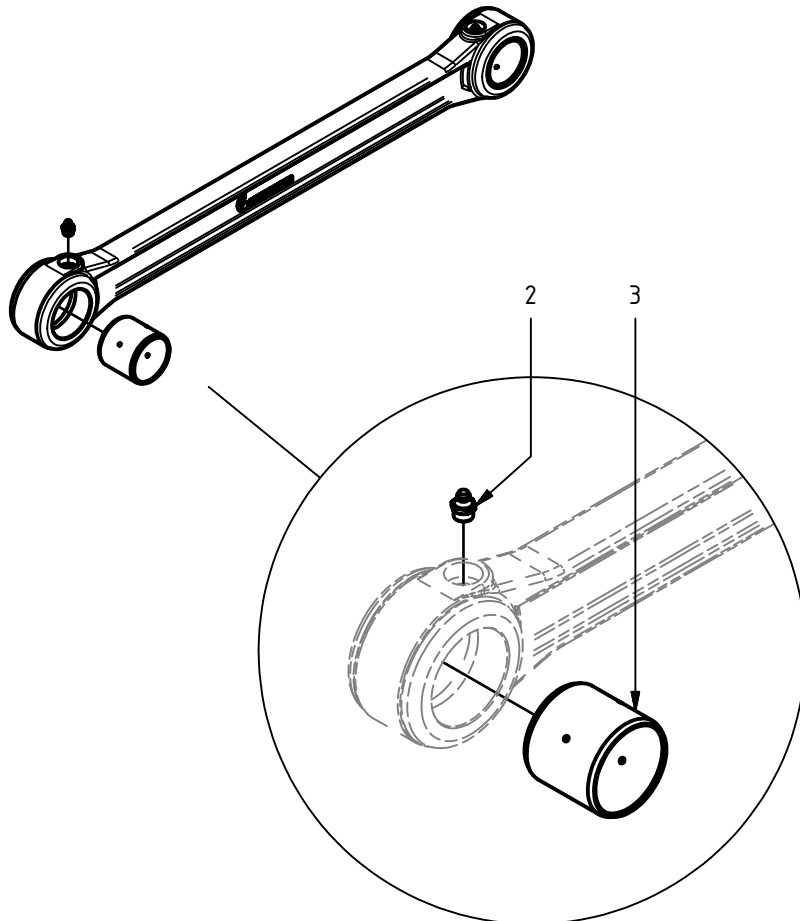

Hydraulcylinder ø80/56

Pos.	Ant.	Art. Nr.	Benämning	Anmärkning
1	1	0150501	Cylinderrör kompl.	inkl. pos. 1.2-1.3
1.2	1	0114004	Smörjnippel	M6x1
1.3	2	0660223	Glidlager	ø50/55x40
2	1	0150502	Kolv	80/56
3	1	0150503	Toppmutter	80/56
4	1	0150504	Kolvstång kompl.	inkl. pos. 4.2-4.3
4.2	2	0660223	Glidlager	ø50/55x40
4.3	1	0114004	Smörjnippel	M6x1
5	1	0150525	Styrning	61/56 x 15-PF
6	1	0150527	Kolvring	
7	1	0121076	Tätningssats 80/56	pos. 7.1-7.5
7.1	1	-	Avstrykare	PA 56/66 x 7 x 10
7.2	1	-	Kolvstångstättning	SI/L 56/71 x 12,5
7.3	1	-	Kolvtätning	M/R-PF 80/65 x 20
7.4	2	-	O-ring	74,5 x 3,0
7.5	1	-	Stödning	75/80 x 1,3

Gripklo, inner

Pos.	Ant.	Art. Nr.	Benämning	Anmärkning
1.8	2	0660217	Glidlager	70/75x50
1.9	2	0114004	Smörjnippel	M6x1

Gripklo, ytter

Pos.	Ant.	Art. Nr.	Benämning	Anmärkning
1.9	2	0660217	Glidlager	70/75x50
1.10	2	0114004	Smörjnippel	M6x1

Stag kompl.

Pos.	Ant.	Art. Nr.	Benämning	Anmärkning
2	2	0114023	Smörjnippel	M10 x 1
3	2	0680073	Glidlager	Ø50/55x50

Montering lasthållningsventil MG12

Pos.	Ant.	Art. Nr.	Benämning	Anmärkning
1	1	0734.009	Hydraulblock	
2	1	0106584	Tredobricka	D9DT-12
3	1	0734.052	Stöd	
4	1	0734.012	Adapter	G3/4 - G1/2
5	4	0104442	Insexskruv	ISO 4762 - M8x25
6	1	0130297	Flänsskruv	BSCH 1/2"
7	2	0130333	Adapter, JIC/R	SJG 1208
8	3	0130178	Plugg	VST11/4EDA3C
10	1	0106581	Tredobricka	D9DT-6
11	1	0130439	Strypadapter \varnothing 1,5	133-06-08-1,5
12	2	0106577	Tredobricka	D9DT-8
13	1	0136374	Ackumulator	0,32 L - 9,0 MPa
14	1	0734.049	Ack.fäste kompl. MG 12	
16	1	0136231	Pilotstyrd backventil	RP16A-01-C-N-15-4
16.2	1	0121123	Tätningssats	FS163-N
17	1	0734.077	Hydraulslang kompl.	3/8", OAL=120 mm
18	1	0734.080	Skyddsspiral	L = 145 mm
19	1	0715357	Bricka	