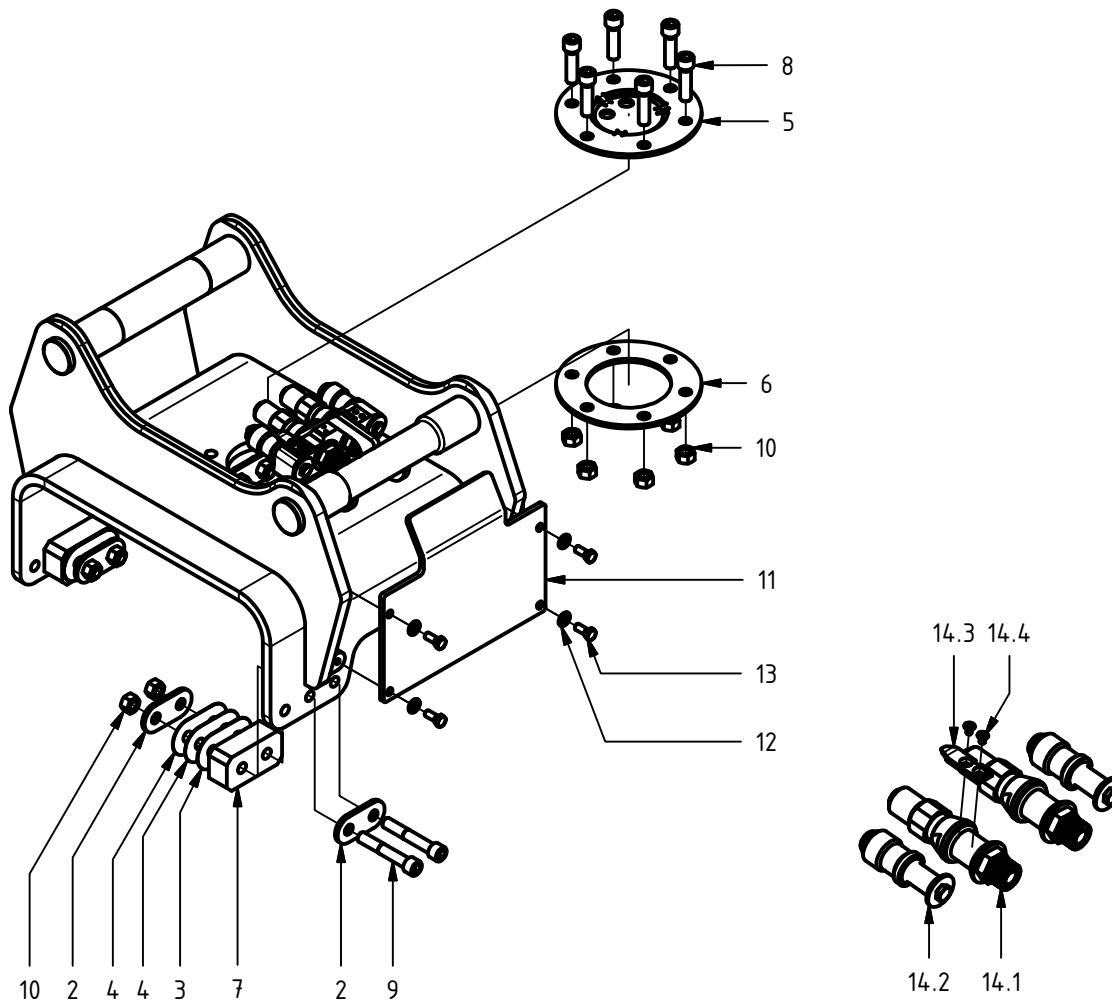

Grind OQ60 kmpl.

Pos.	Ant.	Art. Nr.	Benämning	Anmärkning
1	1	0734311	Grind OQ60 kmpl.	pos. 1 - 14
2	8	0734055	Bricka	
3	4	0734056	Shims 1,0	
4	8	0734057	Shims 0,5	
5	1	0734119	Bricka	
6	1	0734025	Bricka	
7	4	0734058	Distans	
8	6	0104121	Insexskruv	ISO 4762 - M16x60
9	8	0104093	Insexskruv	ISO 4762 - M16x100
10	14	0106030	Sexkantmutter	ISO 4032 M16
11	1	0734106	Skyddsplåt	
12	4	0106583	Bricka	10,5 x 22 x 2
13	4	0104561	Sexkantskruv	ISO 4017 - M10x25
14	1	0734413	Monteringssats OQ60	OilQuick
14.1	2	0734409	Kopplingssats 3/4" kort	OilQuick 511 0083
14.2	2	0734410	Smutsadapter 1/2" kmpl.	OilQuick 411 3860
14.3	1	0734411	Luckavvisare	OilQuick 411 3764
14.4	2	0104870	Insexskruv, försänkt	ISO 10642 - M6 x 10