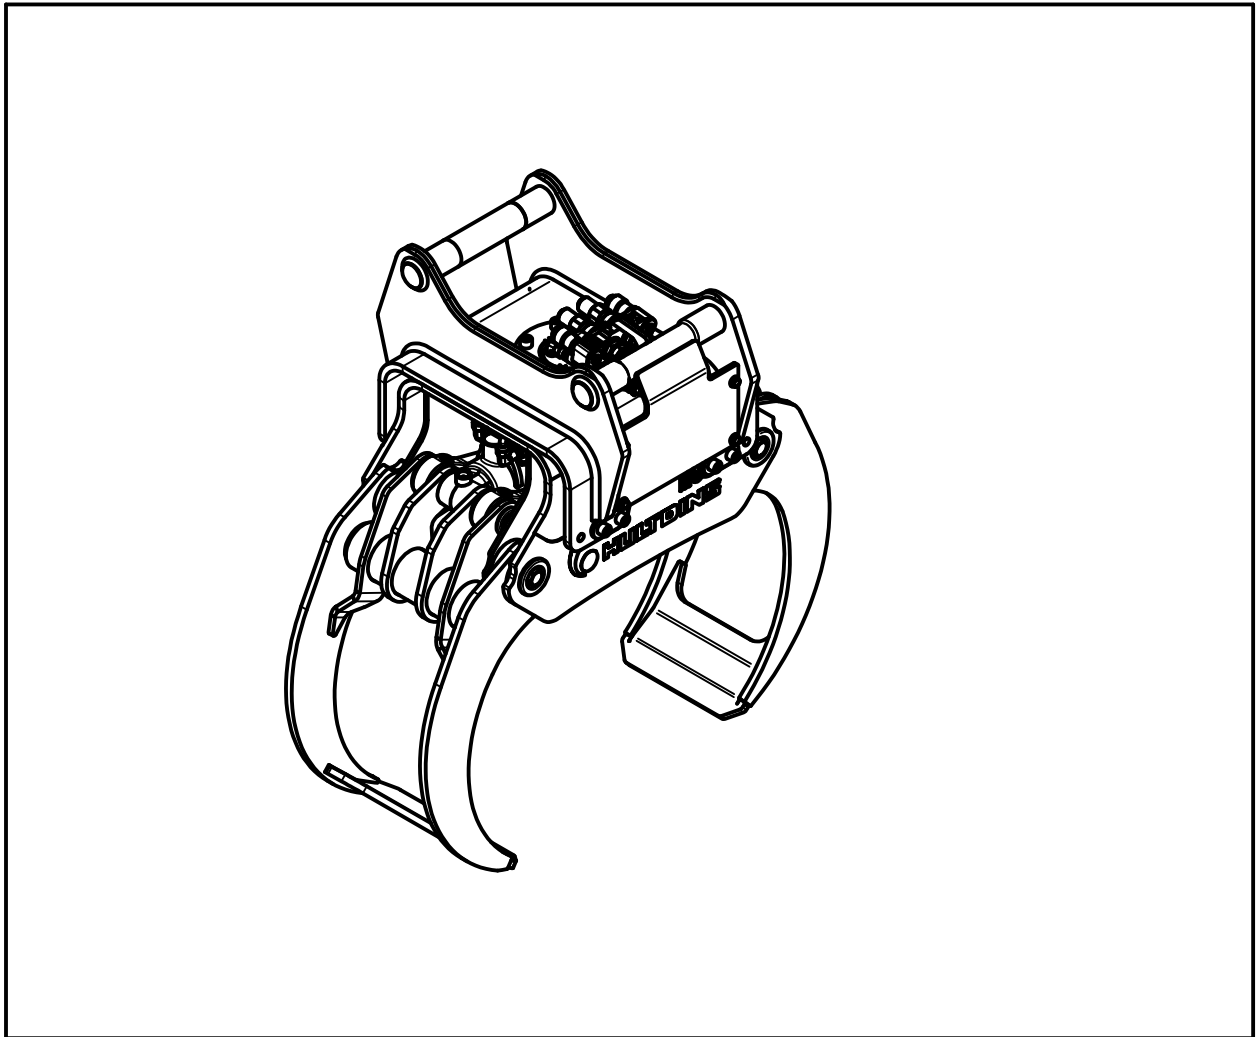

HULTDINS MultiGrip

2012-06-25

Rev. 00

Doc.Nr. 7734605-SE

Utg. 01-12

Svenska

MultiGrip 12 / OQ60

Reservdelshandbok

0734605

S/N 059-0001 och högre