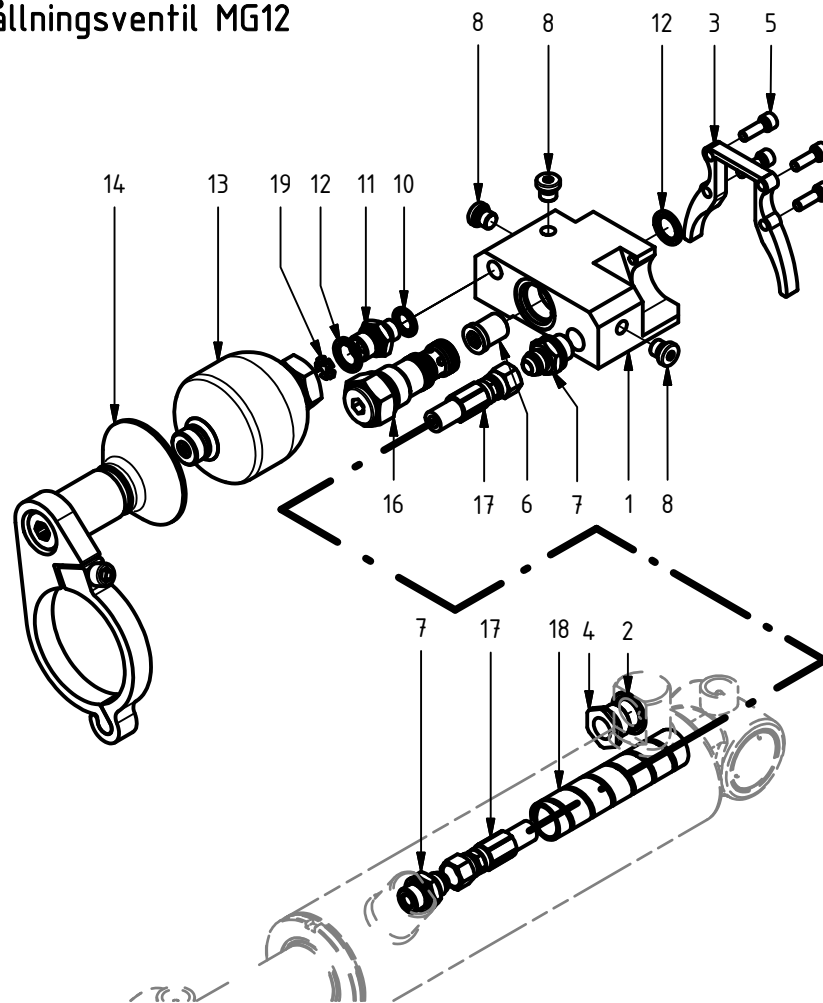

Hydraulcylinder ø80/56

Pos.	Ant.	Art. Nr.	Benämning	Anmärkning
1	1	0150501	Cylinderrör kompl.	inkl. pos. 1.2-1.3
1.2	1	0114004	Smörjnippel	M6x1
1.3	2	0660223	Glidlager	ø50/55x40
2	1	0150502	Kolv	80/56
3	1	0150503	Toppmutter	80/56
4	1	0150504	Kolvstång kompl.	inkl. pos. 4.2-4.3
4.2	2	0660223	Glidlager	ø50/55x40
4.3	1	0114004	Smörjnippel	M6x1
5	1	0150525	Styrning	61/56 x 15-PF
6	1	0150527	Kolvring	
7	1	0121076	Tätningssats 80/56	pos. 7.1-7.5
7.1	1	-	Avstrykare	PA 56/66 x 7 x 10
7.2	1	-	Kolvstångstättning	SI/L 56/71 x 12,5
7.3	1	-	Kolvtätning	M/R-PF 80/65 x 20
7.4	2	-	O-ring	74,5 x 3,0
7.5	1	-	Stödning	75/80 x 1,3

Gripklo, inner

Pos.	Ant.	Art. Nr.	Benämning	Anmärkning
1.8	2	0660217	Glidlager	70/75x50
1.9	2	0114004	Smörjnippel	M6x1

Gripklo, ytter

Pos.	Ant.	Art. Nr.	Benämning	Anmärkning
1.9	2	0660217	Glidlager	70/75x50
1.10	2	0114004	Smörjnippel	M6x1

Stag kompl.

Pos.	Ant.	Art. Nr.	Benämning	Anmärkning
2	2	0114023	Smörjnippel	M10 x 1
3	2	0680073	Glidlager	Ø50/55x50

Montering lasthållningsventil MG12

Pos.	Ant.	Art. Nr.	Benämning	Anmärkning
1	1	0734.009	Hydraulblock	
2	1	0106584	Tredobricka	D9DT-12
3	1	0734.052	Stöd	
4	1	0734.012	Adapter	G3/4 - G1/2
5	4	0104442	Insexskruv	ISO 4762 - M8x25
6	1	0130297	Flänsskruv	BSCH 1/2"
7	2	0130333	Adapter, JIC/R	SJG 1208
8	3	0130178	Plugg	VST11/4EDA3C
10	1	0106581	Tredobricka	D9DT-6
11	1	0130439	Strypadapter \varnothing 1,5	133-06-08-1,5
12	2	0106577	Tredobricka	D9DT-8
13	1	0136374	Ackumulator	0,32 L - 9,0 MPa
14	1	0734.049	Ack.fäste kompl. MG 12	
16	1	0136231	Pilotstyrd backventil	RP16A-01-C-N-15-4
16.2	1	0121123	Tätningssats	FS163-N
17	1	0734.077	Hydraulslang kompl.	3/8", OAL=120 mm
18	1	0734.080	Skyddsspiral	L = 145 mm
19	1	0715357	Bricka	