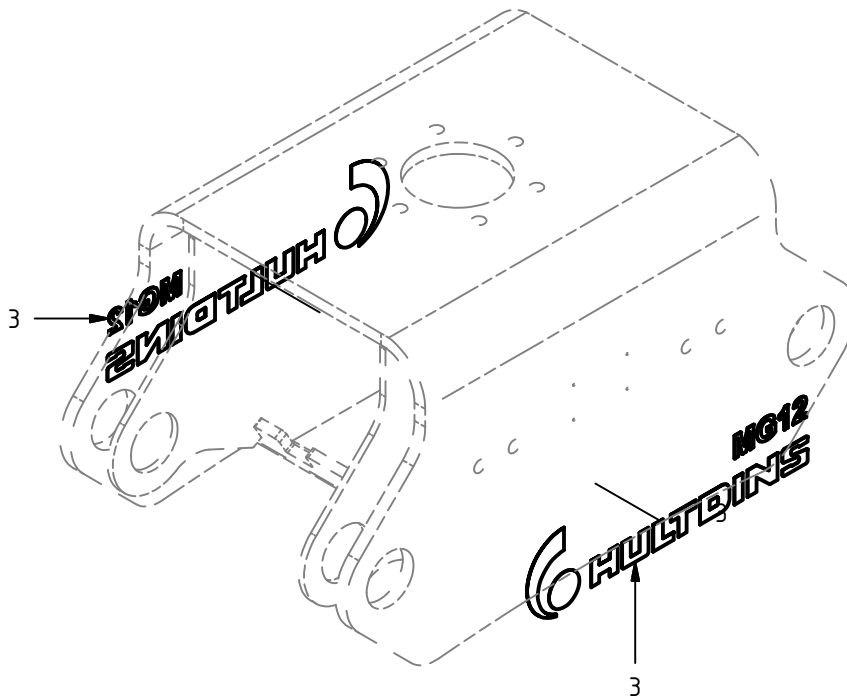

Skyltar och dekaler MG 12

Pos.	Ant.	Art. Nr.	Benämning	Anmärkning
3	2	0146126	Dekal MG12