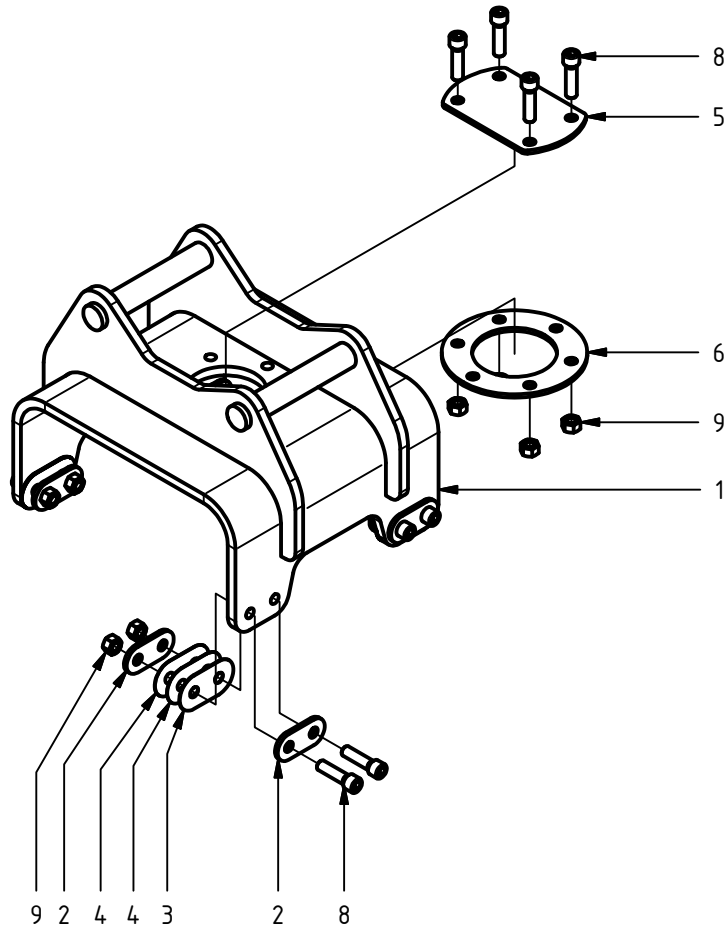

Grind S40 kmpl.

Pos.	Ant.	Art. Nr.	Benämning	Anmärkning
1	1	0734.301	Grind S45 kmpl.	pos. 1 - 9
2	8	0734.055	Bricka	
3	4	0734.056	Shims 1,0	
4	8	0734.057	Shims 0,5	
5	1	0734.086	Täckbricka	
6	1	0734.025	Bricka	
8	12	0104.121	Insexskruv	ISO 4762 - M16x60
9	12	0106.030	Sexkantmutter	ISO 4032 M16