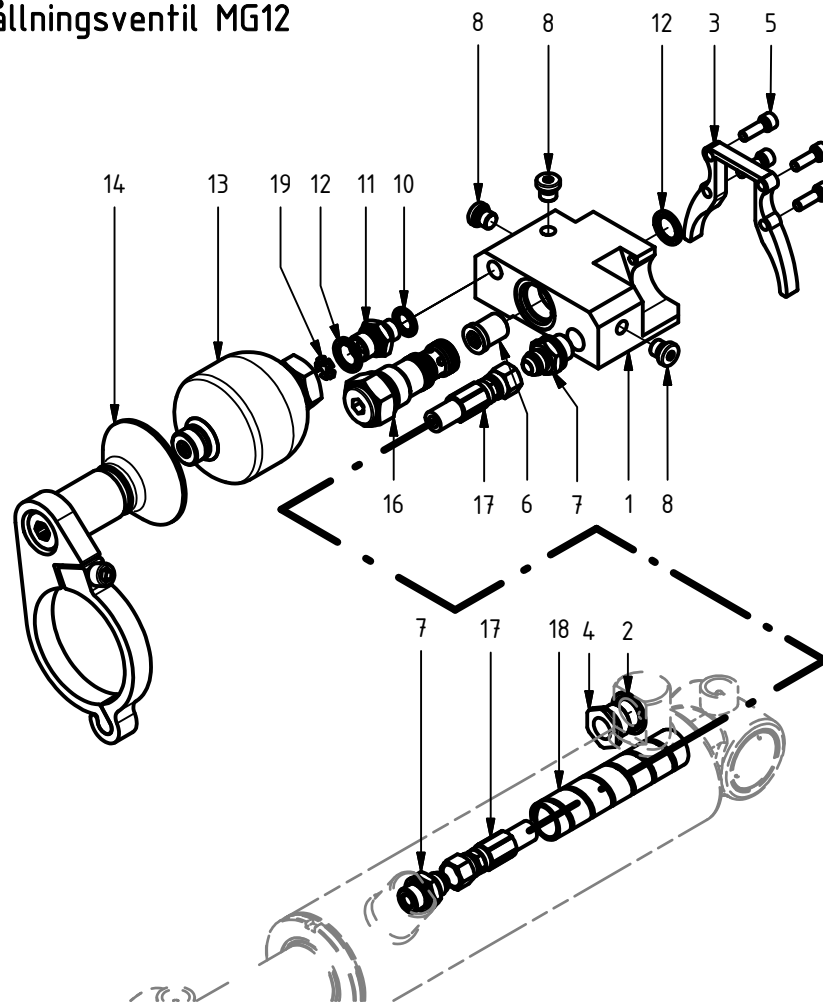

Hydraulcylinder ø80/56

Pos.	Ant.	Art. Nr.	Benämning	Anmärkning
1	1	0150501	Cylinderrör kompl.	inkl. pos. 1.2-1.3
1.2	1	0114004	Smörjnippel	M6x1
1.3	2	0660223	Glidlager	ø50/55x40
2	1	0150502	Kolv	80/56
3	1	0150503	Toppmutter	80/56
4	1	0150504	Kolvstång kompl.	inkl. pos. 4.2-4.3
4.2	2	0660223	Glidlager	ø50/55x40
4.3	1	0114004	Smörjnippel	M6x1
5	1	0150525	Styrning	61/56 x 15-PF
6	1	0150527	Kolvring	
7	1	0121076	Tätningssats 80/56	pos. 7.1-7.5
7.1	1	-	Avstrykare	PA 56/66 x 7 x 10
7.2	1	-	Kolvstångstätning	SI/L 56/71 x 12,5
7.3	1	-	Kolvtätning	M/R-PF 80/65 x 20
7.4	2	-	O-ring	74,5 x 3,0
7.5	1	-	Stödning	75/80 x 1,3

Gripklo, inner

Pos.	Ant.	Art. Nr.	Benämning	Anmärkning
1.8	2	0660217	Glidlager	70/75x50
1.9	2	0114004	Smörjnippel	M6x1

Gripklo, ytter

Pos.	Ant.	Art. Nr.	Benämning	Anmärkning
1.9	2	0660217	Glidlager	70/75x50
1.10	2	0114004	Smörjnippel	M6x1

Stag kompl.

Pos.	Ant.	Art. Nr.	Benämning	Anmärkning
2	2	0114023	Smörjnippel	M10 x 1
3	2	0680073	Glidlager	Ø50/55x50

Montering lasthållningsventil MG12

Pos.	Ant.	Art. Nr.	Benämning	Anmärkning
1	1	0734.009	Hydraulblock	
2	1	0106584	Tredobricka	D9DT-12
3	1	0734.052	Stöd	
4	1	0734.012	Adapter	G3/4 - G1/2
5	4	0104442	Insexskruv	ISO 4762 - M8x25
6	1	0130297	Flänsskruv	BSCH 1/2"
7	2	0130333	Adapter, JIC/R	SJG 1208
8	3	0130178	Plugg	VST11/4EDA3C
10	1	0106581	Tredobricka	D9DT-6
11	1	0130439	Strypadapter \varnothing 1,5	133-06-08-1,5
12	2	0106577	Tredobricka	D9DT-8
13	1	0136374	Ackumulator	0,32 L - 9,0 MPa
14	1	0734.049	Ack.fäste kompl. MG 12	
16	1	0136231	Pilotstyrd backventil	RP16A-01-C-N-15-4
16.2	1	0121123	Tätningssats	FS163-N
17	1	0734.077	Hydraulslang kompl.	3/8", OAL=120 mm
18	1	0734.080	Skyddsspiral	L = 145 mm
19	1	0715357	Bricka	