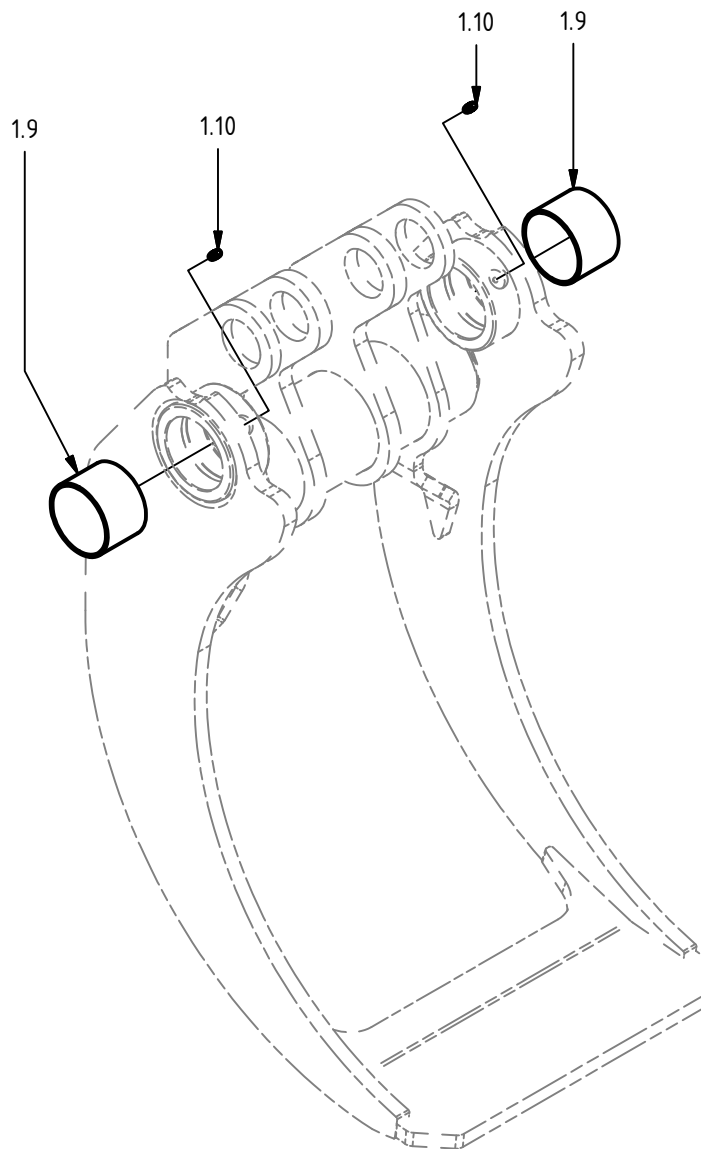

Hydraulcylinder ø80/56

Pos.	Ant.	Art. Nr.	Benämning	Anmärkning
1	1	0150501	Cylinderrör kompl.	inkl. pos. 1.2-1.3
1.2	1	0114004	Smörjnippel	M6x1
1.3	2	0660223	Glidlager	ø50/55x40
2	1	0150502	Kolv	80/56
3	1	0150503	Toppmutter	80/56
4	1	0150504	Kolvstång kompl.	inkl. pos. 4.2-4.3
4.2	2	0660223	Glidlager	ø50/55x40
4.3	1	0114004	Smörjnippel	M6x1
5	1	0150525	Styrning	61/56 x 15-PF
6	1	0150527	Kolvring	
7	1	0121076	Tätningssats 80/56	pos. 7.1-7.5
7.1	1	-	Avstrykare	PA 56/66 x 7 x 10
7.2	1	-	Kolvstångstätning	SI/L 56/71 x 12,5
7.3	1	-	Kolvtätning	M/R-PF 80/65 x 20
7.4	2	-	O-ring	74,5 x 3,0
7.5	1	-	Stödning	75/80 x 1,3

Gripklo, inner

Pos.	Ant.	Art. Nr.	Benämning	Anmärkning
1.8	2	0660217	Glidlager	70/75x50
1.9	2	0114004	Smörjnippel	M6x1

Gripklo, ytter

Pos.	Ant.	Art. Nr.	Benämning	Anmärkning
1.9	2	0660217	Glidlager	70/75x50
1.10	2	0114004	Smörjnippel	M6x1