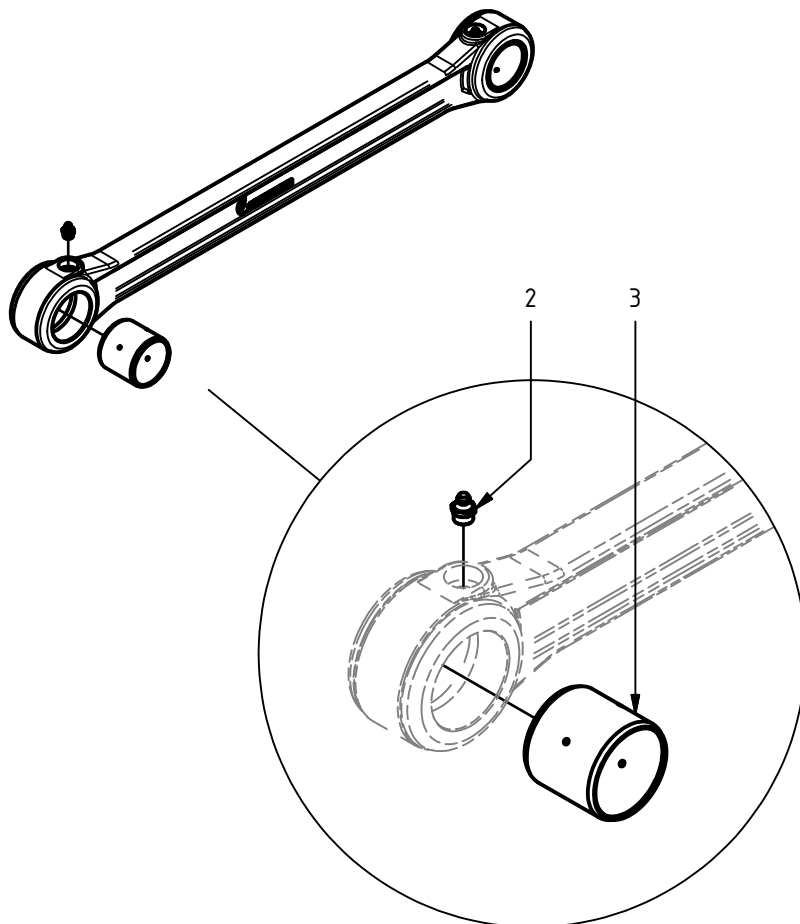

Hydraulcylinder ø80/56

Pos.	Ant.	Art. Nr.	Benämning	Anmärkning
1	1	0150501	Cylinderrör kompl.	inkl. pos. 1.2-1.3
1.2	1	0114004	Smörjnippel	M6x1
1.3	2	0660223	Glidlager	ø50/55x40
2	1	0150502	Kolv	80/56
3	1	0150503	Toppmutter	80/56
4	1	0150504	Kolvstång kompl.	inkl. pos. 4.2-4.3
4.2	2	0660223	Glidlager	ø50/55x40
4.3	1	0114004	Smörjnippel	M6x1
5	1	0150525	Styrning	61/56 x 15-PF
6	1	0150527	Kolvring	
7	1	0121076	Tätningssats 80/56	pos. 7.1-7.5
7.1	1	-	Avstrykare	PA 56/66 x 7 x 10
7.2	1	-	Kolvstångstätning	SI/L 56/71 x 12,5
7.3	1	-	Kolvtätning	M/R-PF 80/65 x 20
7.4	2	-	O-ring	74,5 x 3,0
7.5	1	-	Stödning	75/80 x 1,3

Gripklo, inner

Pos.	Ant.	Art. Nr.	Benämning	Anmärkning
1.8	2	0660217	Glidlager	70/75x50
1.9	2	0114004	Smörjnippel	M6x1

Gripklo, ytter

Pos.	Ant.	Art. Nr.	Benämning	Anmärkning
1.9	2	0660217	Glidlager	70/75x50
1.10	2	0114004	Smörjnippel	M6x1

Stag kompl.

Pos.	Ant.	Art. Nr.	Benämning	Anmärkning
2	2	0114023	Smörjnippel	M10 x 1
3	2	0680073	Glidlager	Ø50/55x50

Montering lasthållningsventil MG12

Pos.	Ant.	Art. Nr.	Benämning	Anmärkning
1	1	0734.009	Hydraulblock	
2	1	0106584	Tredobricka	D9DT-12
3	1	0734.052	Stöd	
4	1	0734.012	Adapter	G3/4 - G1/2
5	4	0104442	Insexskruv	ISO 4762 - M8x25
6	1	0130297	Flänsskruv	BSCH 1/2"
7	2	0130333	Adapter, JIC/R	SJG 1208
8	3	0130178	Plugg	VST11/4EDA3C
10	1	0106581	Tredobricka	D9DT-6
11	1	0130439	Strypadapter \varnothing 1,5	133-06-08-1,5
12	2	0106577	Tredobricka	D9DT-8
13	1	0136374	Ackumulator	0,32 L - 9,0 MPa
14	1	0734.049	Ack.fäste kompl. MG 12	
16	1	0136231	Pilotstyrd backventil	RP16A-01-C-N-15-4
16.2	1	0121123	Tätningssats	FS163-N
17	1	0734.077	Hydraulslang kompl.	3/8", OAL=120 mm
18	1	0734.080	Skyddsspiral	L = 145 mm
19	1	0715357	Bricka	