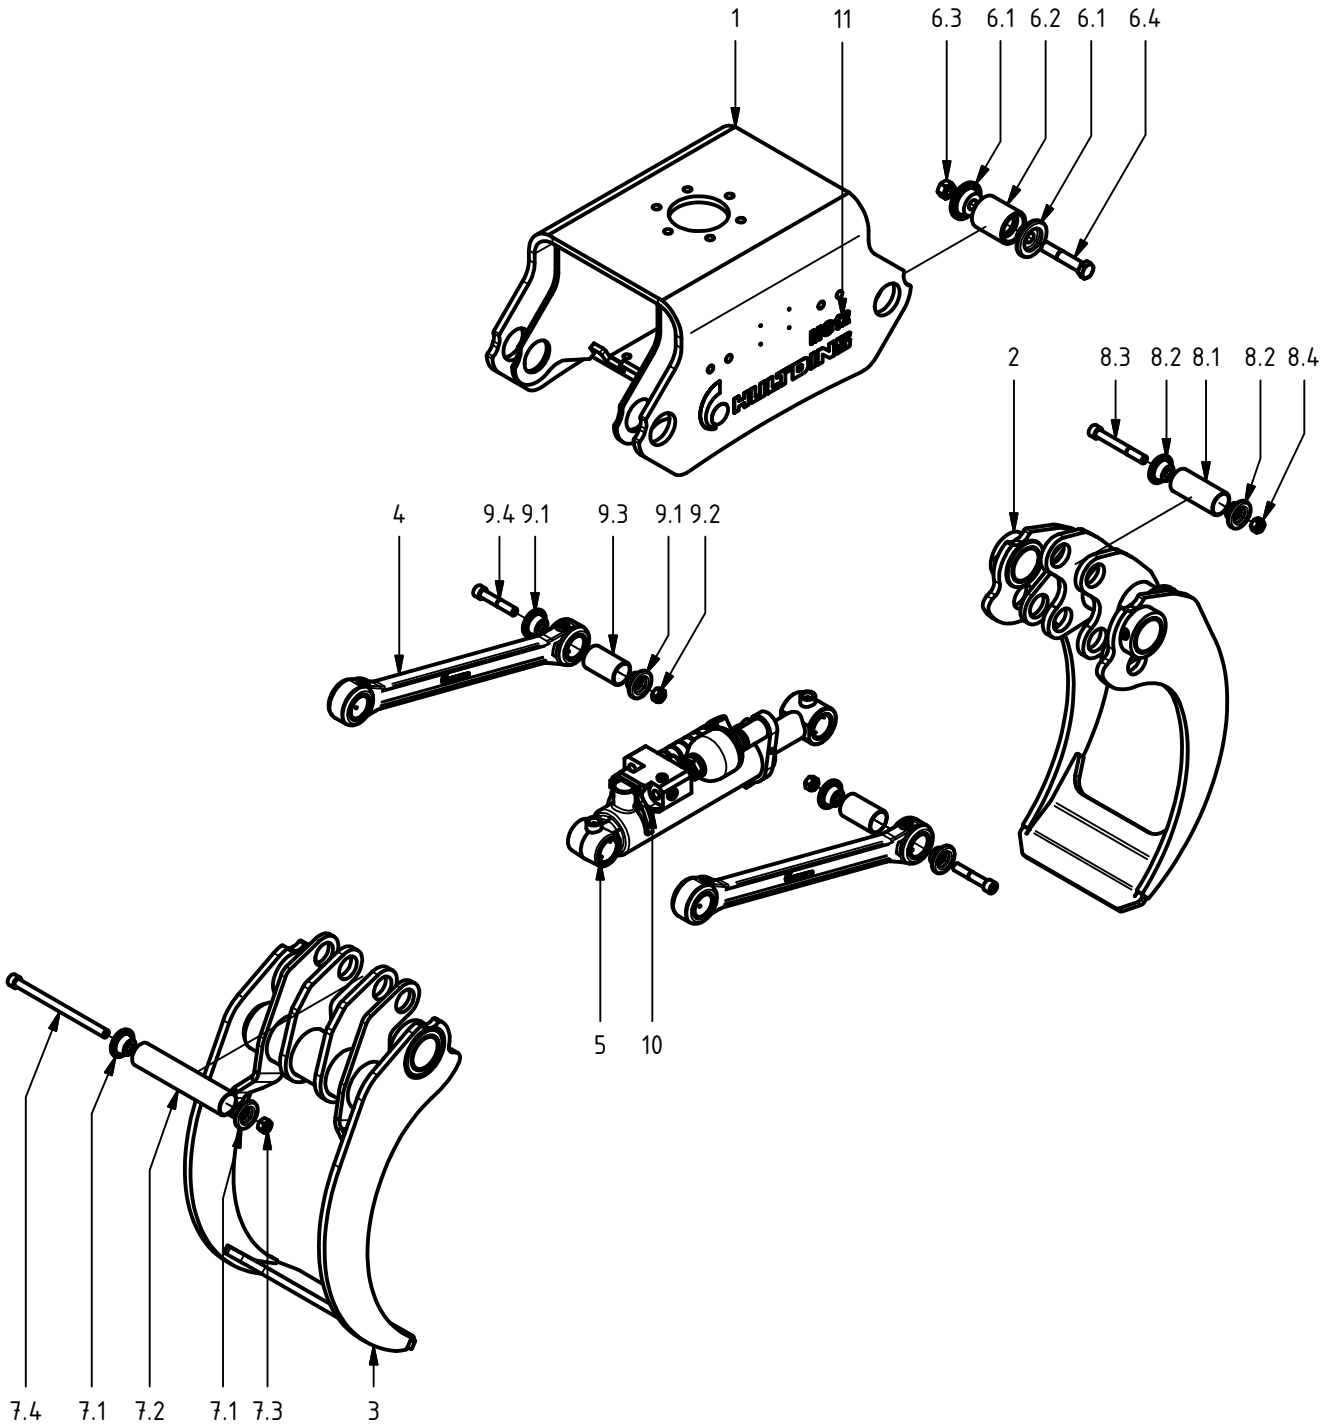

0734600

S/N 059-0001 och högre

MultiGrip 12

Pos.	Ant.	Art. Nr.	Benämning	Anmärkning
1	1	0734043	Stativ MG 12	
2	1	0734088	Gripklo, inner	
3	1	0734089	Gripklo, ytter	
4	2	0660910	Stag kompl.	
5	1	0150001	Hydraulcylinder $\varnothing 80/56$	
6	4	0680544	Axel $\varnothing 70$ kompl.	
6.1	2	0680021	Bricka $\varnothing 70$	
6.2	1	0680009	Axel	$\varnothing 70 \times 82$
6.3	1	0106032	Sexkantmutter	ISO 4032 M20
6.4	1	0104617	Sexkantskruv	ISO 4014 M20x110
7	1	0660545	Axel $\varnothing 50$ kompl.	
7.1	2	0680054	Bricka $\varnothing 50$	
7.2	1	0660256	Axel	$\varnothing 50 \times 245$
7.3	1	0106030	Sexkantmutter	ISO 4032 M16
7.4	1	0104111	Insexskruv	ISO 4762 - M16x250
8	1	0660541	Axel $\varnothing 50$ kompl.	
8.1	1	0660260	Axel	$\varnothing 50 \times 118$
8.2	2	0680054	Bricka $\varnothing 50$	
8.3	1	0104888	Insexskruv	ISO 4762 - M16x130
8.4	1	0106030	Sexkantmutter	ISO 4032 M16
9	2	0660542	Axel $\varnothing 50$ kompl.	
9.1	2	0680054	Bricka $\varnothing 50$	
9.2	1	0106030	Sexkantmutter	ISO 4032 M16
9.3	1	0660262	Axel	$\varnothing 50 \times 84$
9.4	1	0104500	Insexskruv	ISO 4762 - M16x90
10	1	0734048	Montering hydraulik MG 12	
11	1	0734053	Skyltar och dekaler MG 12	

Hydraulcylinder ø80/56

Pos.	Ant.	Art. Nr.	Benämning	Anmärkning
1	1	0150501	Cylinderrör kompl.	inkl. pos. 1.2-1.3
1.2	1	0114004	Smörjnippel	M6x1
1.3	2	0660223	Glidlager	ø50/55x40
2	1	0150502	Kolv	80/56
3	1	0150503	Toppmutter	80/56
4	1	0150504	Kolvstång kompl.	inkl. pos. 4.2-4.3
4.2	2	0660223	Glidlager	ø50/55x40
4.3	1	0114004	Smörjnippel	M6x1
5	1	0150525	Styrning	61/56 x 15-PF
6	1	0150527	Kolvring	
7	1	0121076	Tätningssats 80/56	pos. 7.1-7.5
7.1	1	-	Avstrykare	PA 56/66 x 7 x 10
7.2	1	-	Kolvstångstätning	SI/L 56/71 x 12,5
7.3	1	-	Kolvtätning	M/R-PF 80/65 x 20
7.4	2	-	O-ring	74,5 x 3,0
7.5	1	-	Stödning	75/80 x 1,3