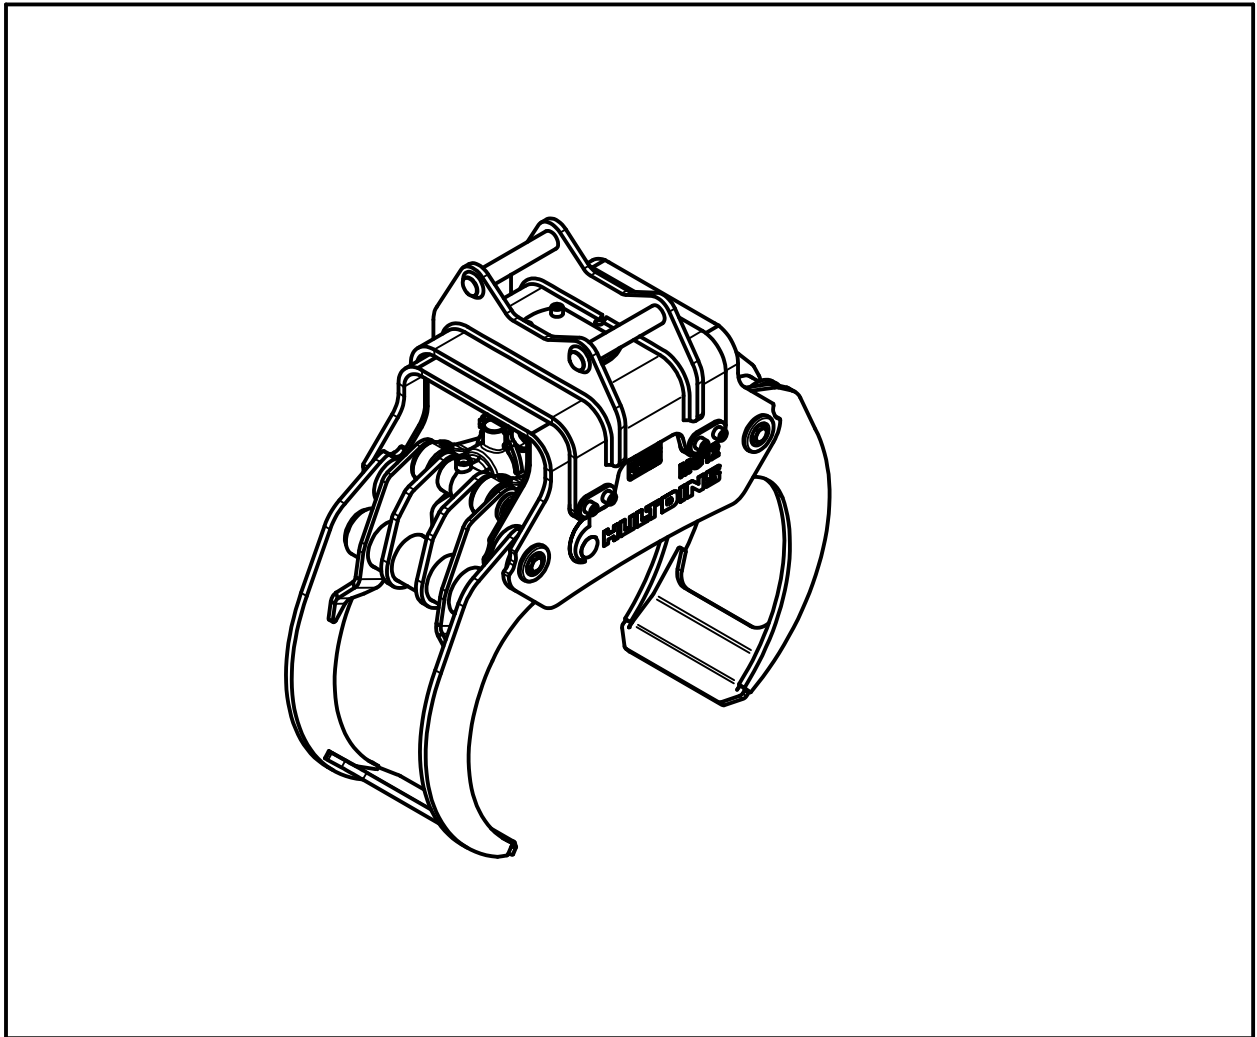

HULTDINS MultiGrip

2011-06-29

Rev. 00

Doc.Nr. 7734600-SE

Utg. 01-12

Svenska

MultiGrip 12 / S40

Reservdelshandbok

0734600

S/N 059-0001 och högre