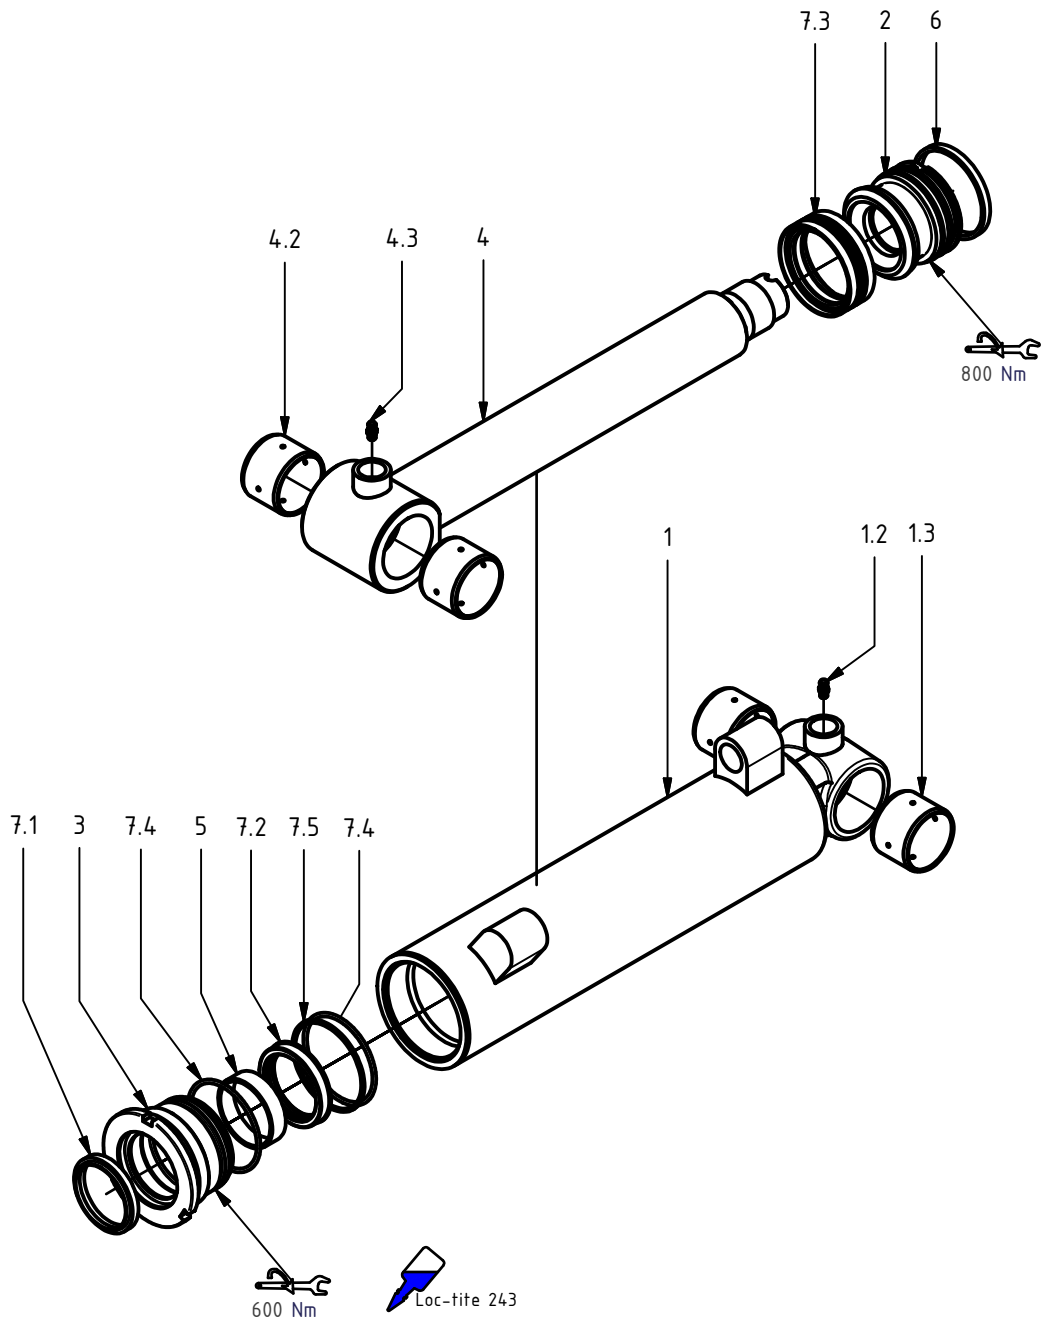

0734600

S/N 059-0001 och högre

MultiGrip 12

Pos.	Ant.	Art. Nr.	Benämning	Anmärkning
1	1	0734043	Stativ MG 12	
2	1	0734088	Gripklo, inner	
3	1	0734089	Gripklo, ytter	
4	2	0660910	Stag kompl.	
5	1	0150001	Hydraulcylinder $\varnothing 80/56$	
6	4	0680544	Axel $\varnothing 70$ kompl.	
6.1	2	0680021	Bricka $\varnothing 70$	
6.2	1	0680009	Axel	$\varnothing 70 \times 82$
6.3	1	0106032	Sexkantmutter	ISO 4032 M20
6.4	1	0104617	Sexkantskruv	ISO 4014 M20x110
7	1	0660545	Axel $\varnothing 50$ kompl.	
7.1	2	0680054	Bricka $\varnothing 50$	
7.2	1	0660256	Axel	$\varnothing 50 \times 245$
7.3	1	0106030	Sexkantmutter	ISO 4032 M16
7.4	1	0104111	Insexskruv	ISO 4762 - M16x250
8	1	0660541	Axel $\varnothing 50$ kompl.	
8.1	1	0660260	Axel	$\varnothing 50 \times 118$
8.2	2	0680054	Bricka $\varnothing 50$	
8.3	1	0104888	Insexskruv	ISO 4762 - M16x130
8.4	1	0106030	Sexkantmutter	ISO 4032 M16
9	2	0660542	Axel $\varnothing 50$ kompl.	
9.1	2	0680054	Bricka $\varnothing 50$	
9.2	1	0106030	Sexkantmutter	ISO 4032 M16
9.3	1	0660262	Axel	$\varnothing 50 \times 84$
9.4	1	0104500	Insexskruv	ISO 4762 - M16x90
10	1	0734048	Montering hydraulik MG 12	
11	1	0734053	Skyltar och dekaler MG 12	

Hydraulcylinder ø80/56

Pos.	Ant.	Art. Nr.	Benämning	Anmärkning
1	1	0150501	Cylinderrör kompl.	inkl. pos. 1.2-1.3
1.2	1	0114004	Smörjnippel	M6x1
1.3	2	0660223	Glidlager	ø50/55x40
2	1	0150502	Kolv	80/56
3	1	0150503	Toppmutter	80/56
4	1	0150504	Kolvstång kompl.	inkl. pos. 4.2-4.3
4.2	2	0660223	Glidlager	ø50/55x40
4.3	1	0114004	Smörjnippel	M6x1
5	1	0150525	Styrning	61/56 x 15-PF
6	1	0150527	Kolvring	
7	1	0121076	Tätningssats 80/56	pos. 7.1-7.5
7.1	1	-	Avstrykare	PA 56/66 x 7 x 10
7.2	1	-	Kolvstångstätning	SI/L 56/71 x 12,5
7.3	1	-	Kolvtätning	M/R-PF 80/65 x 20
7.4	2	-	O-ring	74,5 x 3,0
7.5	1	-	Stödning	75/80 x 1,3