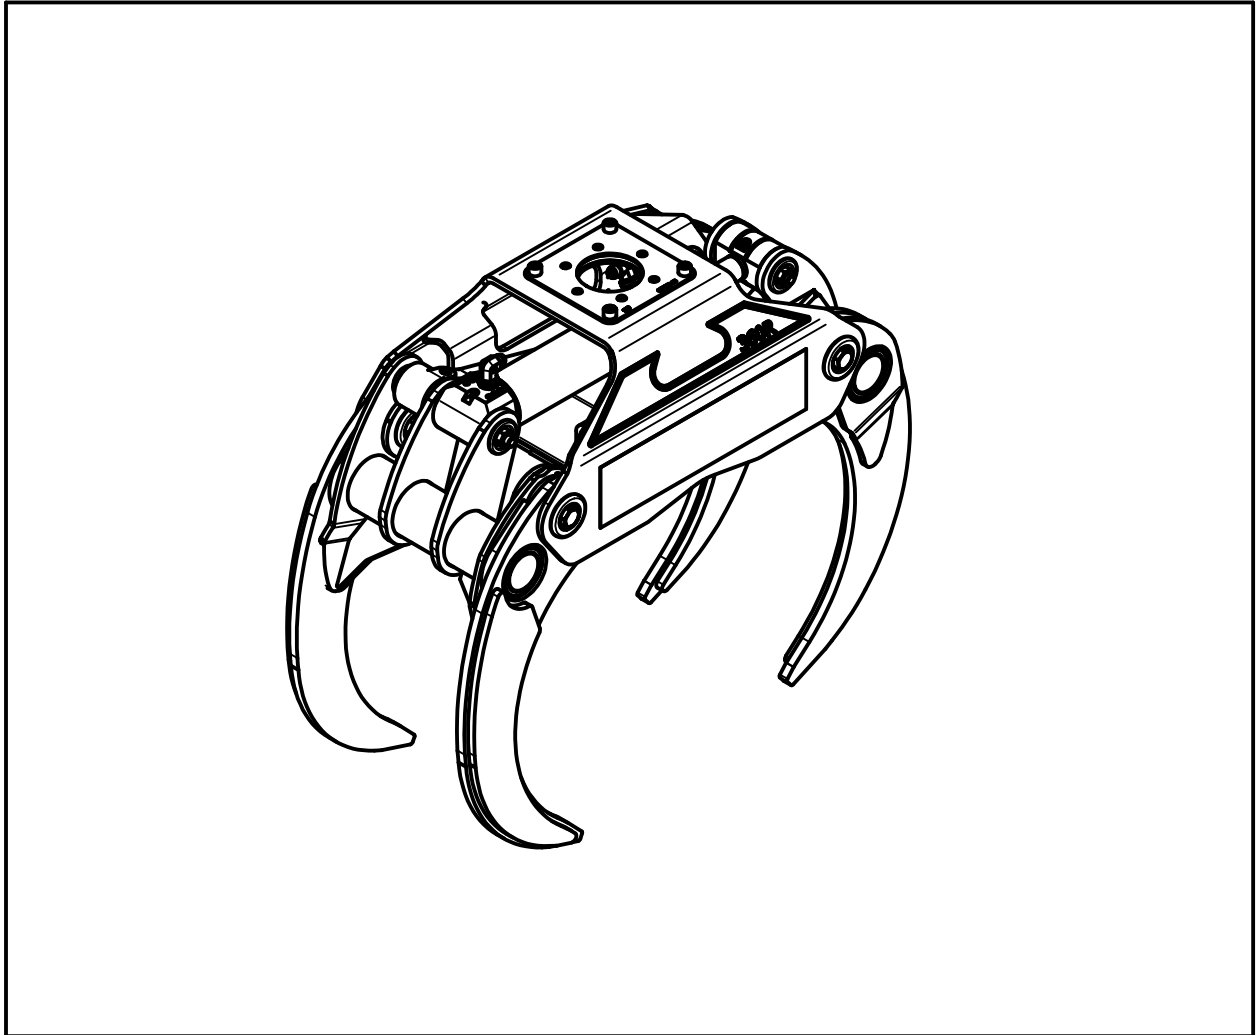

HULTDINS *SuperGrip II*™

2010-09-28

Rev. 08

Doc.Nr. 7718690-EN

Utg. 01-13

English

SuperGrip II 360R

Spare Parts manual

0718690

S/N 050-1191 and up

SuperGrip II 360R

Item	Qty.	Part Number	Description	Notes
1	1	0718075	Frame	
2	1	0718630	Male grapple arm asm.	
3	1	0718631	Female grapple arm asm.	
4	1	0718645	Push rod asm.	
5	1	0150052	Hydraulic cylinder	ø90/50
6	1	0718841	Pin joint ø60 asm.	ø60 x 276
6.1	1	0718809	Pin	ø60 x 276
6.2	2	0683054	Washer ø60	
6.3	1	0104914	Hex hd. cap screw	ISO 4014 - M20x300
6.4	1	0106032	Hex nut	ISO 4032 M20
7	1	0683441	Pin joint ø60 asm.	ø60 x 147
7.1	1	0683059	Pin	ø60 x 147
7.2	2	0683054	Washer ø60	
7.3	1	0104087	Hex hd. cap screw	ISO 4014 M20x160
7.4	1	0106032	Hex nut	ISO 4032 M20
8	1	0718843	Pin joint ø60 asm.	ø60 x 160
8.1	1	0718811	Pin	ø60 x 160
8.2	2	0683054	Washer ø60	
8.3	1	0104913	Hex hd. cap screw	ISO 4014 M20x180
8.4	1	0106032	Hex nut	ISO 4032 M20
9	4	0680540	Pin joint ø80 asm.	ø80 x 090
9.1	1	0680521	Pin	ø80 x 090
9.2	2	0683021	Washer ø80	
9.3	1	0104634	Hex hd. cap screw	ISO 4014 M24 x 110
9.4	1	0106033	Hex nut	ISO 4032 M24
10	2	0130388	Elbow nipple	WJG 1412
11	1	-	Label kit 360R	

Male grapple arm asm.

Item	Qty.	Part Number	Description	Notes
2	2	0124129	Plain bearing	∅80/85x60
3	2	0114023	Grease Fitting	M10 x 1

Female grapple arm asm.

Item	Qty.	Part Number	Description	Notes
2	2	0124129	Plain bearing	∅80/85x60
3	2	0114023	Grease Fitting	M10 x 1

Push rod asm.

Item	Qty.	Part Number	Description	Notes
2	2	0124120	Plain bearing	∅60/65x60
3	2	0114023	Grease Fitting	M10 x 1

Label kit 360R

Item	Qty.	Part Number	Description	Notes
1	2	0146108	Label 360R	
3	2	0146116	Label	