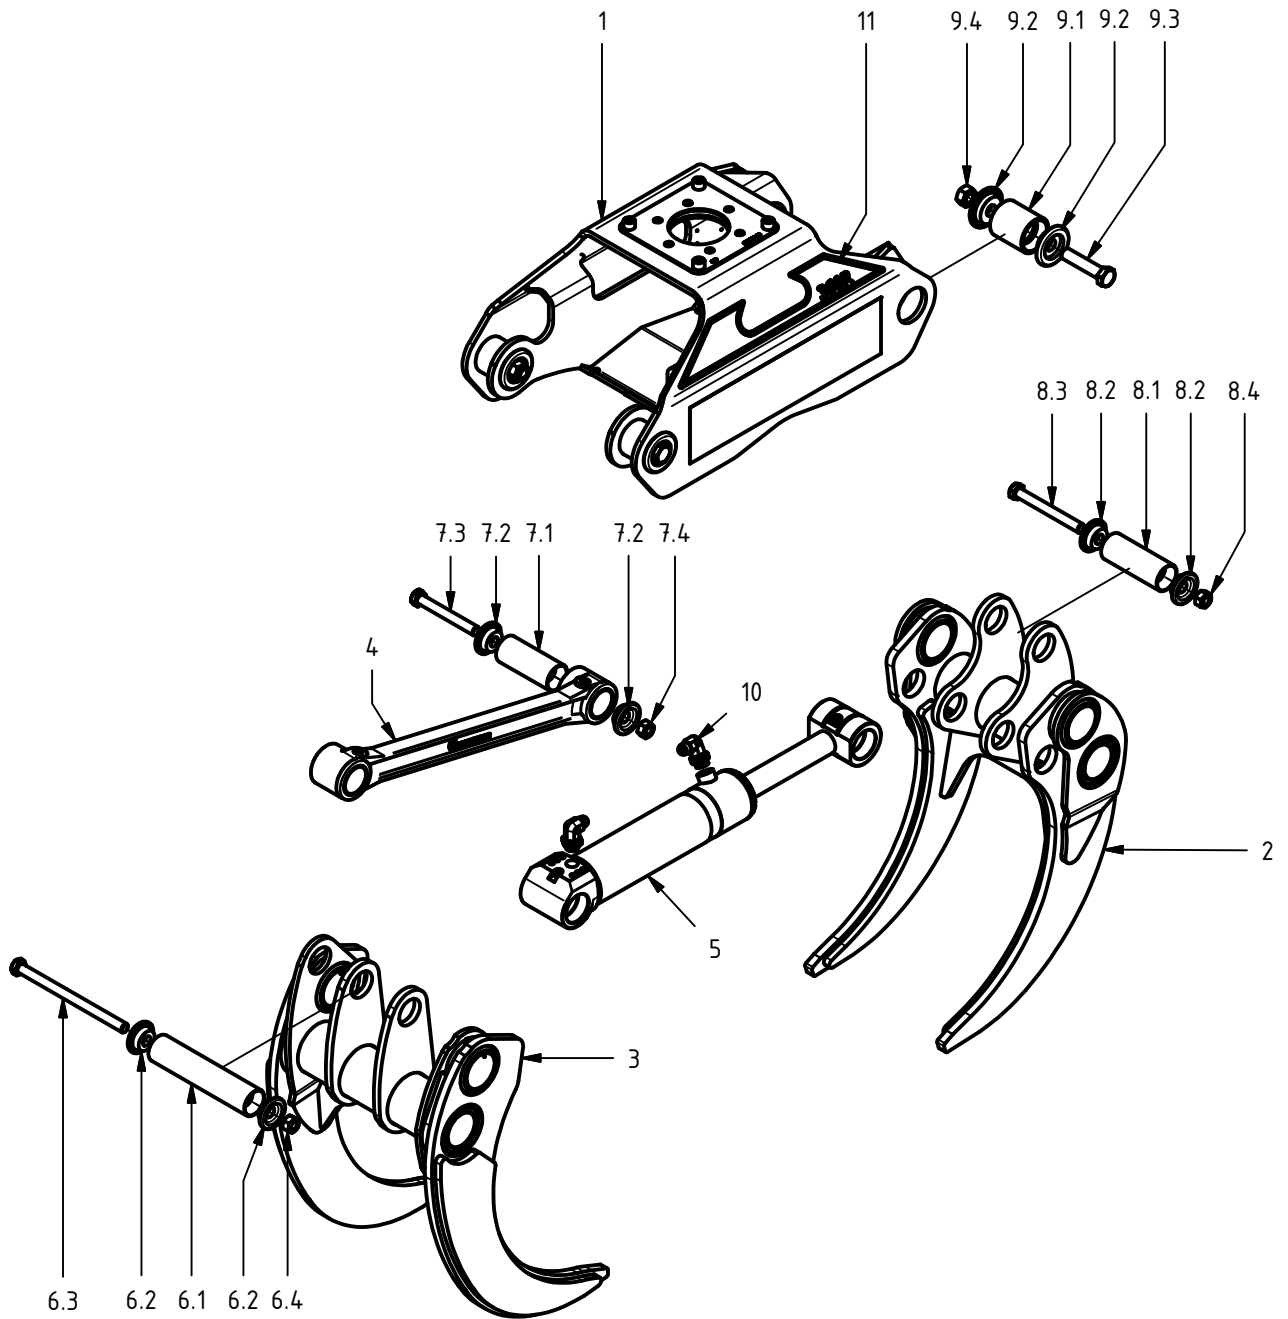

0718690

S/N 050-1191 and up

SuperGrip II 360R

Item	Qty.	Part Number	Description	Notes
1	1	0718075	Frame	
2	1	0718630	Male grapple arm asm.	
3	1	0718631	Female grapple arm asm.	
4	1	0718645	Push rod asm.	
5	1	0150052	Hydraulic cylinder	ø90/50
6	1	0718841	Pin joint ø60 asm.	ø60 x 276
6.1	1	0718809	Pin	ø60 x 276
6.2	2	0683054	Washer ø60	
6.3	1	0104914	Hex hd. cap screw	ISO 4014 - M20x300
6.4	1	0106032	Hex nut	ISO 4032 M20
7	1	0683441	Pin joint ø60 asm.	ø60 x 147
7.1	1	0683059	Pin	ø60 x 147
7.2	2	0683054	Washer ø60	
7.3	1	0104087	Hex hd. cap screw	ISO 4014 M20x160
7.4	1	0106032	Hex nut	ISO 4032 M20
8	1	0718843	Pin joint ø60 asm.	ø60 x 160
8.1	1	0718811	Pin	ø60 x 160
8.2	2	0683054	Washer ø60	
8.3	1	0104913	Hex hd. cap screw	ISO 4014 M20x180
8.4	1	0106032	Hex nut	ISO 4032 M20
9	4	0680540	Pin joint ø80 asm.	ø80 x 090
9.1	1	0680521	Pin	ø80 x 090
9.2	2	0683021	Washer ø80	
9.3	1	0104634	Hex hd. cap screw	ISO 4014 M24 x 110
9.4	1	0106033	Hex nut	ISO 4032 M24
10	2	0130388	Elbow nipple	WJG 1412
11	1	-	Label kit 360R	

Hydraulic cylinder

Item	Qty.	Part Number	Description	Notes
1	1	0718762	Barrel asm. \varnothing 90	
1.1	1	0124120	Plain bearing	\varnothing 60/65x60
1.2	1	0114023	Grease Fitting	M10 x 1
2	1	0718796	Piston rod asm.	
2.1	1	0124120	Plain bearing	\varnothing 60/65x60
2.2	1	0114023	Grease Fitting	M10 x 1
3	1	0718754	Gland \varnothing 90/50	
4	1	0718800	Piston \varnothing 90	
5	1	0121106	Seal kit 90/50	
5.1	1	-	Piston rod seal	\varnothing 50/60 x 7,3
5.2	2	-	Guide ring	\varnothing 50/55 x 9,7
5.3	1	-	Piston rod seal	\varnothing 50/65,1 x 6,3
5.4	1	-	Piston seal	\varnothing 69/90 x 7,8
5.5	2	-	Guide ring	\varnothing 85/90 x 9,6
5.6	1	-	Wiper	\varnothing 50/60x7x10
5.7	1	-	O-ring	\varnothing 78,74 x 5,33
5.8	1	-	Backup ring	\varnothing 81,4/90,0 x 1,7

Push rod asm.

Item	Qty.	Part Number	Description	Notes
2	2	0124120	Plain bearing	∅60/65x60
3	2	0114023	Grease Fitting	M10 x 1

Label kit 360R

Item	Qty.	Part Number	Description	Notes
1	2	0146108	Label 360R	
3	2	0146116	Label	