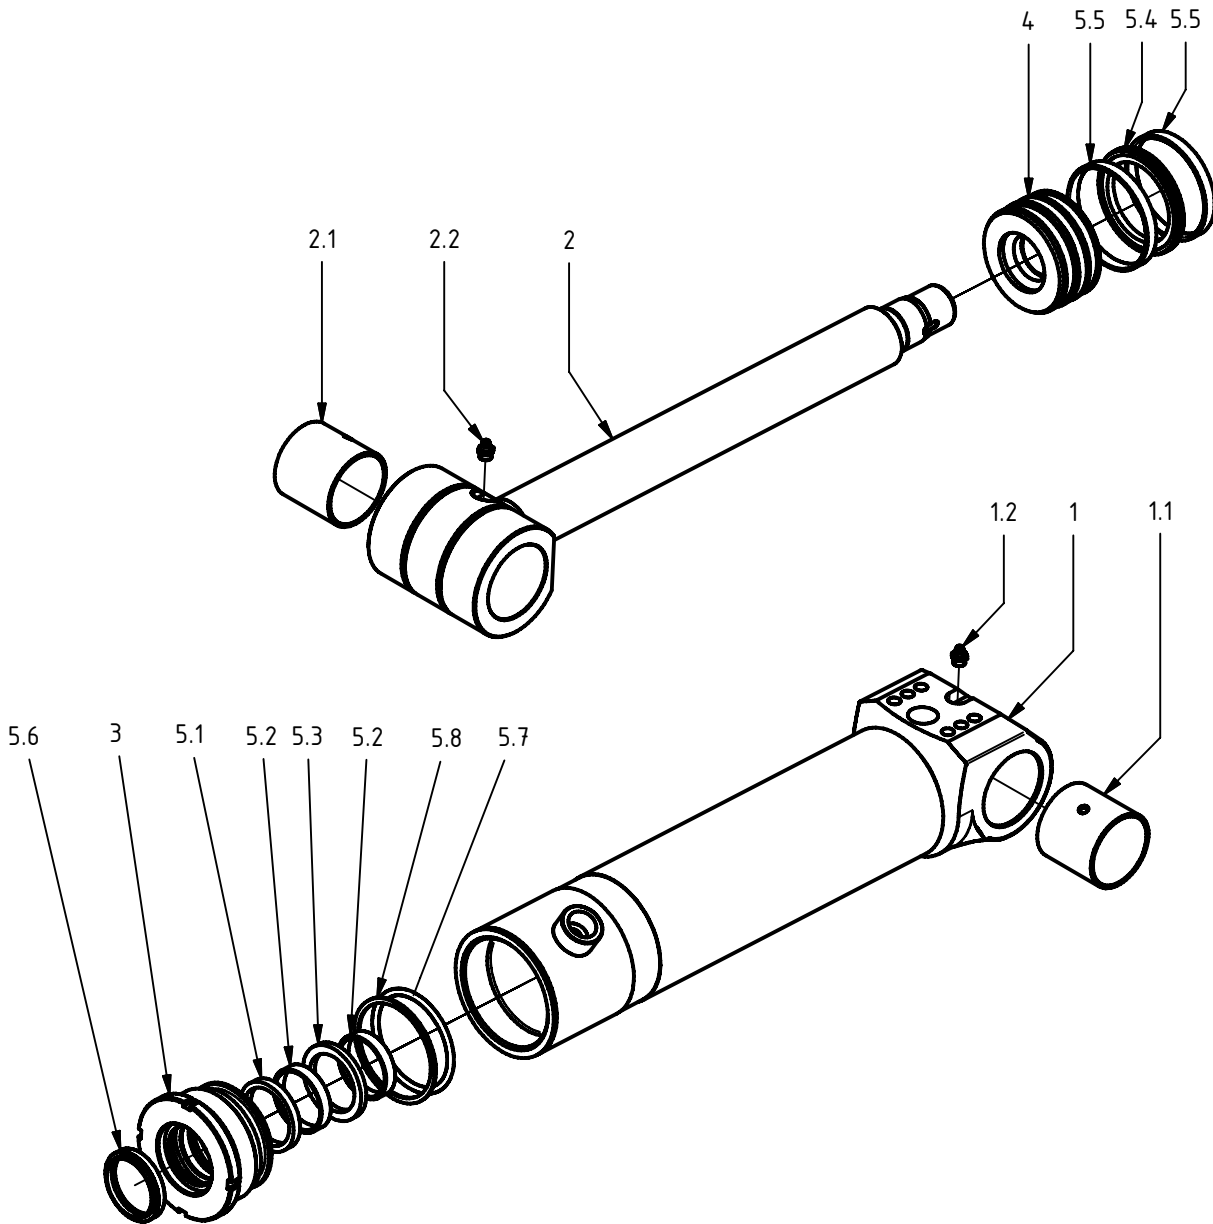

0718690

S/N 050-1191 and up

SuperGrip II 360R

Item	Qty.	Part Number	Description	Notes
1	1	0718075	Frame	
2	1	0718630	Male grapple arm asm.	
3	1	0718631	Female grapple arm asm.	
4	1	0718645	Push rod asm.	
5	1	0150052	Hydraulic cylinder	ø90/50
6	1	0718841	Pin joint ø60 asm.	ø60 x 276
6.1	1	0718809	Pin	ø60 x 276
6.2	2	0683054	Washer ø60	
6.3	1	0104914	Hex hd. cap screw	ISO 4014 - M20x300
6.4	1	0106032	Hex nut	ISO 4032 M20
7	1	0683441	Pin joint ø60 asm.	ø60 x 147
7.1	1	0683059	Pin	ø60 x 147
7.2	2	0683054	Washer ø60	
7.3	1	0104087	Hex hd. cap screw	ISO 4014 M20x160
7.4	1	0106032	Hex nut	ISO 4032 M20
8	1	0718843	Pin joint ø60 asm.	ø60 x 160
8.1	1	0718811	Pin	ø60 x 160
8.2	2	0683054	Washer ø60	
8.3	1	0104913	Hex hd. cap screw	ISO 4014 M20x180
8.4	1	0106032	Hex nut	ISO 4032 M20
9	4	0680540	Pin joint ø80 asm.	ø80 x 090
9.1	1	0680521	Pin	ø80 x 090
9.2	2	0683021	Washer ø80	
9.3	1	0104634	Hex hd. cap screw	ISO 4014 M24 x 110
9.4	1	0106033	Hex nut	ISO 4032 M24
10	2	0130388	Elbow nipple	WJG 1412
11	1	-	Label kit 360R	

Hydraulic cylinder

Item	Qty.	Part Number	Description	Notes
1	1	0718762	Barrel asm. \varnothing 90	
1.1	1	0124120	Plain bearing	\varnothing 60/65x60
1.2	1	0114023	Grease Fitting	M10 x 1
2	1	0718796	Piston rod asm.	
2.1	1	0124120	Plain bearing	\varnothing 60/65x60
2.2	1	0114023	Grease Fitting	M10 x 1
3	1	0718754	Gland \varnothing 90/50	
4	1	0718800	Piston \varnothing 90	
5	1	0121106	Seal kit 90/50	
5.1	1	-	Piston rod seal	\varnothing 50/60 x 7,3
5.2	2	-	Guide ring	\varnothing 50/55 x 9,7
5.3	1	-	Piston rod seal	\varnothing 50/65,1 x 6,3
5.4	1	-	Piston seal	\varnothing 69/90 x 7,8
5.5	2	-	Guide ring	\varnothing 85/90 x 9,6
5.6	1	-	Wiper	\varnothing 50/60x7x10
5.7	1	-	O-ring	\varnothing 78,74 x 5,33
5.8	1	-	Backup ring	\varnothing 81,4/90,0 x 1,7

Push rod asm.

Item	Qty.	Part Number	Description	Notes
2	2	0124120	Plain bearing	∅60/65x60
3	2	0114023	Grease Fitting	M10 x 1

Label kit 360R

Item	Qty.	Part Number	Description	Notes
1	2	0146108	Label 360R	
3	2	0146116	Label	