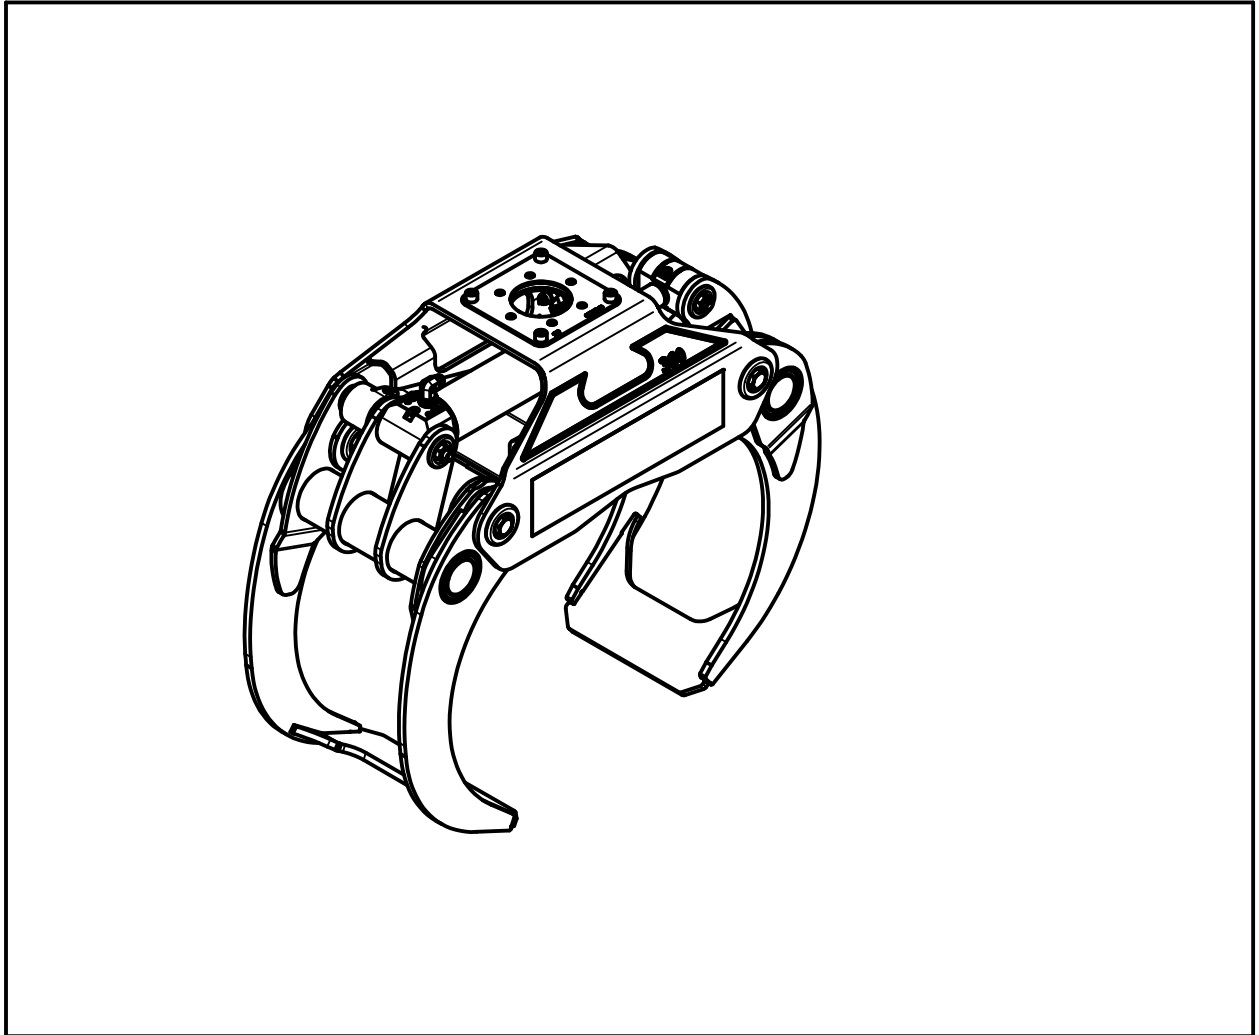

HULTDINS *SuperGrip II*TM

2010-09-27

Rev. 08

Doc.Nr. 7718580-EN

Utg. 01-12

English

SuperGrip II 360

Spare Parts manual

0718580

S/N 050-0761 and up

SuperGrip II 360

Item	Qty.	Part Number	Description	Notes
1	1	0718075	Frame	
2	1	0718610	Male grapple arm asm.	
3	1	0718611	Female grapple arm asm.	
4	1	0718645	Push rod asm.	
5	1	0150052	Hydraulic cylinder	ø90/50
6	1	0718841	Pin joint ø60 asm.	ø60 x 276
6.1	1	0718809	Pin	ø60 x 276
6.2	2	0683054	Washer ø60	
6.3	1	0104914	Hex hd. cap screw	ISO 4014 - M20x300
6.4	1	0106032	Hex nut	ISO 4032 M20
7	1	0683441	Pin joint ø60 asm.	ø60 x 147
7.1	1	0683059	Pin	ø60 x 147
7.2	2	0683054	Washer ø60	
7.3	1	0104087	Hex hd. cap screw	ISO 4014 M20x160
7.4	1	0106032	Hex nut	ISO 4032 M20
8	1	0718843	Pin joint ø60 asm.	ø60 x 160
8.1	1	0718811	Pin	ø60 x 160
8.2	2	0683054	Washer ø60	
8.3	1	0104913	Hex hd. cap screw	ISO 4014 M20x180
8.4	1	0106032	Hex nut	ISO 4032 M20
9	4	0680540	Pin joint ø80 asm.	ø80 x 090
9.1	1	0680521	Pin	ø80 x 090
9.2	2	0683021	Washer ø80	
9.3	1	0104634	Hex hd. cap screw	ISO 4014 M24 x 110
9.4	1	0106033	Hex nut	ISO 4032 M24
10	2	0130388	Elbow nipple	WJG 1412
11	1	-	Label kit 360	

Push rod asm.

Item	Qty.	Part Number	Description	Notes
2	2	0124120	Plain bearing	∅60/65x60
3	2	0114023	Grease Fitting	M10 x 1

Label kit 360

Item	Qty.	Part Number	Description	Notes
1	2	0146106	Label 360	
3	2	0146116	Label	