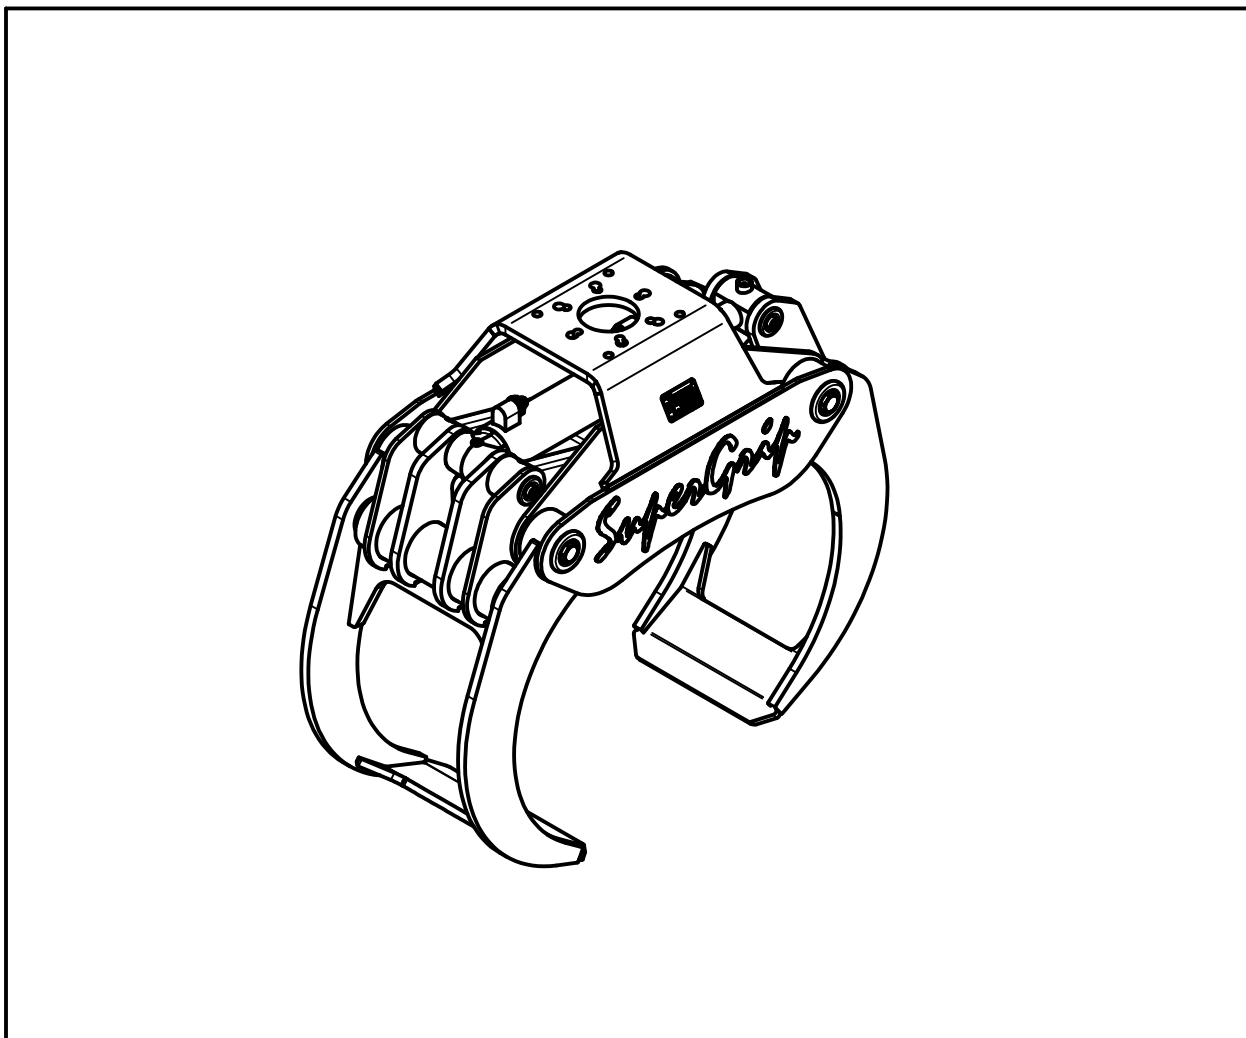

HULTDINSTM SuperGrip

2009-12-16

Rev. 06

Doc.Nr. 7680500-SE

Utg. 01-10

Svenska

SuperGrip 360S

Reservdelshandbok

0680500

S/N 027-4460 och högre

SuperGrip 360S

Pos.	Ant.	Art. Nr.	Benämning	Anmärkning
1	1	0680501	Stativ	
2	1	0680507	Gripklo, inner	
3	1	0680508	Gripklo, yttre	
4	2	0680030	Stag kompl.	
5	1	0150002	Hydraulcylinder $\varnothing 90/56$	
6	1	0680077	Axel	$\varnothing 50 \times 147$
7	4	0680521	Axel	$\varnothing 80 \times 090$
8	1	0680075	Axel	$\varnothing 50 \times 294$
9	2	0680015	Axel	$\varnothing 50 \times 99$
10	8	0683021	Bricka	$\varnothing 80$
11	8	0680054	Bricka	
12	1	0660263	Mutter	
13	3	0104502	Insexskruv	ISO 4762 - M16x110
14	2	0104132	Insexskruv	ISO 4762 - M16x160
15	4	0104634	Sexkantskruv	ISO 4014 M24 x 110
16	3	0106030	Sexkantmutter	ISO 4032 - M16
17	4	0106033	Sexkantmutter	ISO 4032 M24
18	1	0130061	Adapter JIC/R	10-12f4omxs
19	1	0130107	Adapter JIC/R	10F40MX
-	-	0680540	Axel kompl.	pos. 7, 10, 15, 17
-	-	0680541	Axel kompl.	pos. 6, 11, 14, 16
-	-	0680542	Axel kompl.	pos. 9, 11, 13, 16
-	-	0680543	Axel kompl.	pos. 8, 11, 12, 13, 14
-	-	0680965	Glidagersats	

Hydraulcylinder $\varnothing 90/56$

Pos.	Ant.	Art. Nr.	Benämning	Anmärkning
1	1	0150505	Cylinderrör kompl.	inkl pos. 1.2-1.3
1.2	1	0114004	Smörjnippel	M6x1
1.3	2	0680073	Glidlager	Ø50/55x50
2	1	0150506	Kolv	90/56
3	1	0150507	Toppmutter	90/56
4	1	0150508	Kolvstång kompl.	inkl. pos. 4.2-4.3
4	1	0150508	Kolvstång	
4.2	2	0680073	Glidlager	Ø50/55x50
4.3	1	0114004	Smörjnippel	M6x1
5	2	0150525	Styrning	61/56 x 15-PF
6	1	0150528	Kolvring	90 S
7	1	0121077	Tätningssats 90/56	pos. 7.1-7.5
7.1	1	-	Avstrykare	PA 56/66 x 7 x 10
7.2	2	-	O-ring	84,5 x 3,0
7.3	1	-	Kolvstångstättning	SI/L 56/71 x 12,5
7.4	1	-	Stödring	85/90 x 1,3
7.5	1	-	Kolv tätning	M/R-PF 90/75 x 20