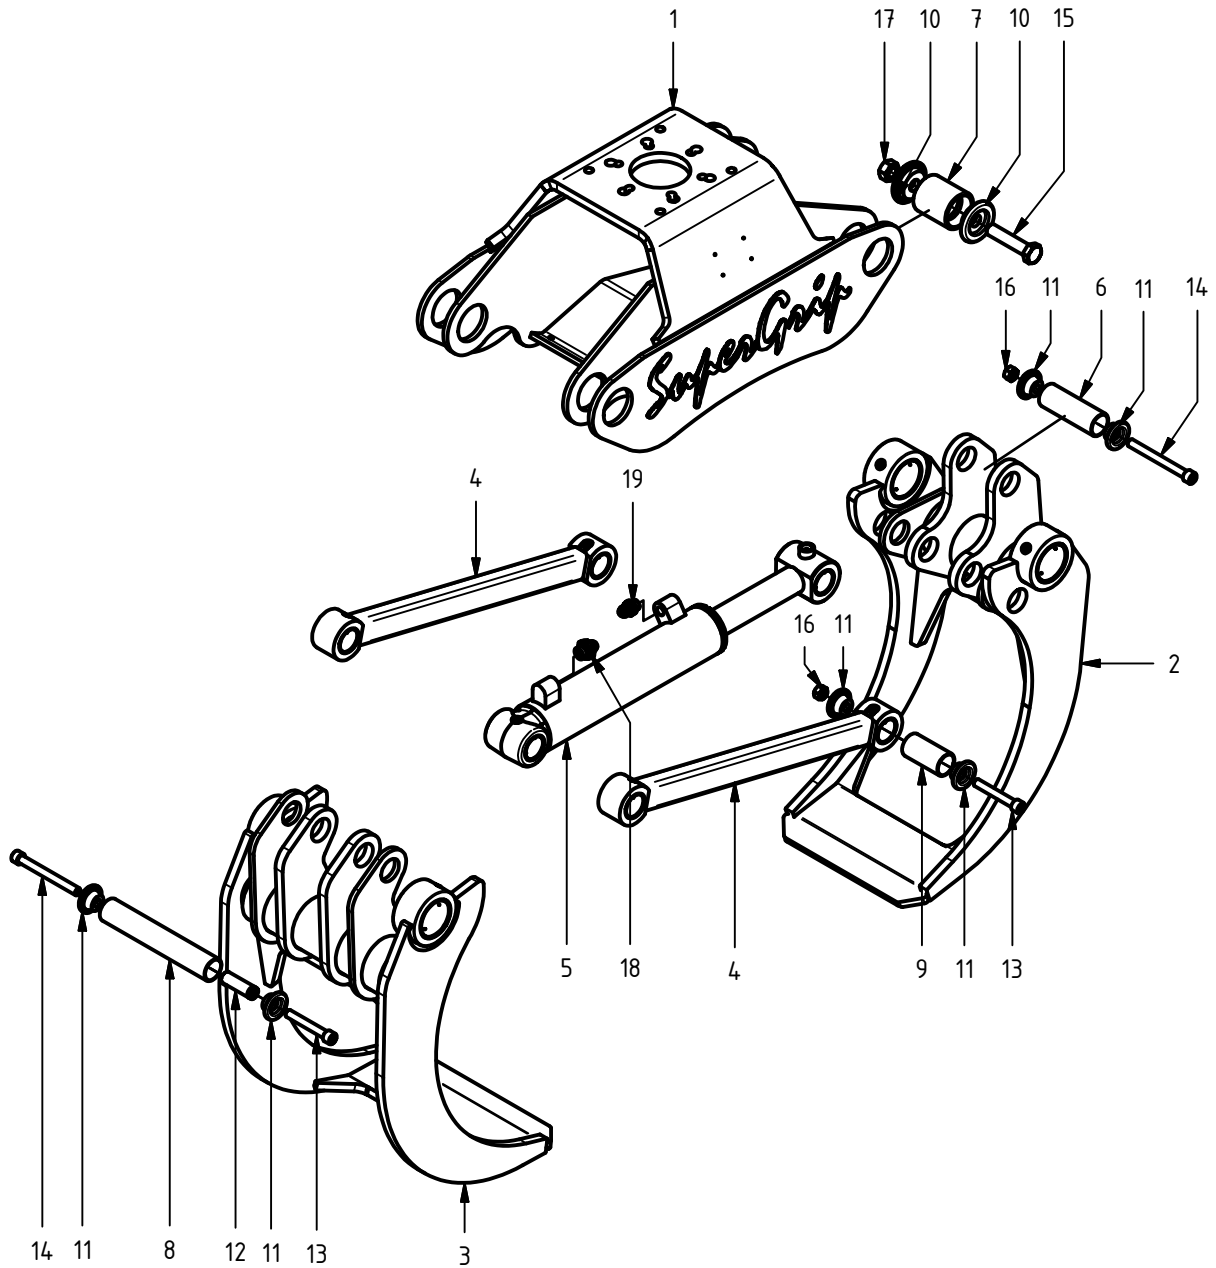

HULTDINSTM SuperGrip

2009-12-16

Rev. 06

Doc.Nr. 7680500-SE

Utg. 01-10

Svenska

SuperGrip 360S

Reservdelshandbok

0680500

S/N 027-4460 och högre

SuperGrip 360S

Pos.	Ant.	Art. Nr.	Benämning	Anmärkning
1	1	0680501	Stativ	
2	1	0680507	Gripklo, inner	
3	1	0680508	Gripklo, yttre	
4	2	0680030	Stag kompl.	
5	1	0150002	Hydraulcylinder $\varnothing 90/56$	
6	1	0680077	Axel	$\varnothing 50 \times 147$
7	4	0680521	Axel	$\varnothing 80 \times 090$
8	1	0680075	Axel	$\varnothing 50 \times 294$
9	2	0680015	Axel	$\varnothing 50 \times 99$
10	8	0683021	Bricka	$\varnothing 80$
11	8	0680054	Bricka	
12	1	0660263	Mutter	
13	3	0104502	Insexskruv	ISO 4762 - M16x110
14	2	0104132	Insexskruv	ISO 4762 - M16x160
15	4	0104634	Sexkantskruv	ISO 4014 M24 x 110
16	3	0106030	Sexkantmutter	ISO 4032 - M16
17	4	0106033	Sexkantmutter	ISO 4032 M24
18	1	0130061	Adapter JIC/R	10-12f4omxs
19	1	0130107	Adapter JIC/R	10F40MX
-	-	0680540	Axel kompl.	pos. 7, 10, 15, 17
-	-	0680541	Axel kompl.	pos. 6, 11, 14, 16
-	-	0680542	Axel kompl.	pos. 9, 11, 13, 16
-	-	0680543	Axel kompl.	pos. 8, 11, 12, 13, 14
-	-	0680965	Glidagersats	

Hydraulcylinder $\varnothing 90/56$

Pos.	Ant.	Art. Nr.	Benämning	Anmärkning
1	1	0150505	Cylinderrör kompl.	inkl pos. 1.2-1.3
1.2	1	0114004	Smörjnippel	M6x1
1.3	2	0680073	Glidlager	Ø50/55x50
2	1	0150506	Kolv	90/56
3	1	0150507	Toppmutter	90/56
4	1	0150508	Kolvstång kompl.	inkl. pos. 4.2-4.3
4	1	0150508	Kolvstång	
4.2	2	0680073	Glidlager	Ø50/55x50
4.3	1	0114004	Smörjnippel	M6x1
5	2	0150525	Styrning	61/56 x 15-PF
6	1	0150528	Kolvring	90 S
7	1	0121077	Tätningssats 90/56	pos. 7.1-7.5
7.1	1	-	Avstrykare	PA 56/66 x 7 x 10
7.2	2	-	O-ring	84,5 x 3,0
7.3	1	-	Kolvstångstättning	SI/L 56/71 x 12,5
7.4	1	-	Stödring	85/90 x 1,3
7.5	1	-	Kolv tätning	M/R-PF 90/75 x 20