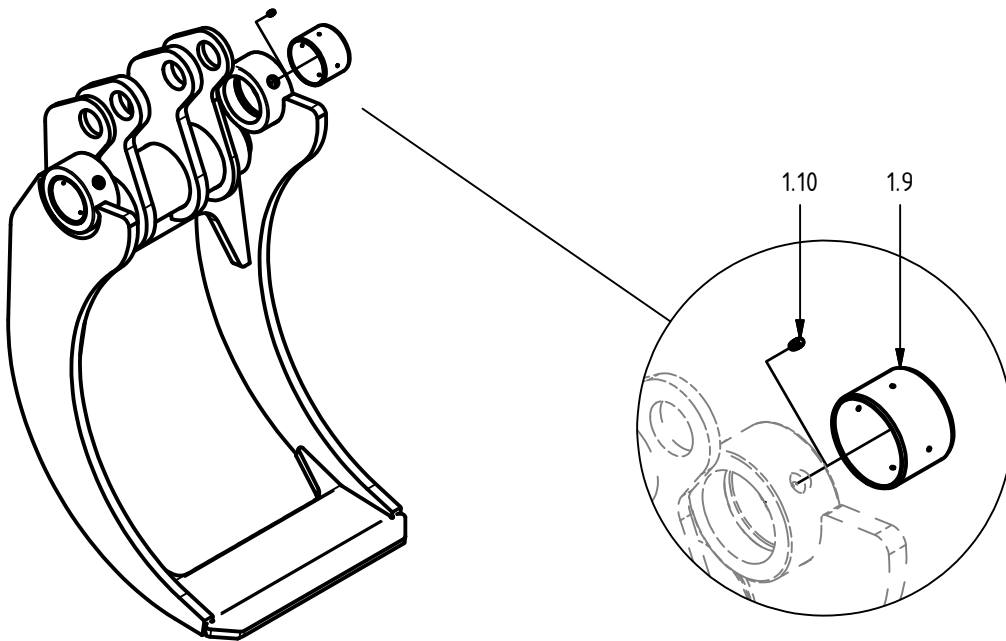

0680500

S/N 027-4460 och högre

SuperGrip 360S

Pos.	Ant.	Art. Nr.	Benämning	Anmärkning
1	1	0680501	Stativ	
2	1	0680507	Gripklo, inner	
3	1	0680508	Gripklo, yttre	
4	2	0680030	Stag kompl.	
5	1	0150002	Hydraulcylinder $\varnothing 90/56$	
6	1	0680077	Axel	$\varnothing 50 \times 147$
7	4	0680521	Axel	$\varnothing 80 \times 090$
8	1	0680075	Axel	$\varnothing 50 \times 294$
9	2	0680015	Axel	$\varnothing 50 \times 99$
10	8	0683021	Bricka	$\varnothing 80$
11	8	0680054	Bricka	
12	1	0660263	Mutter	
13	3	0104502	Insexskruv	ISO 4762 - M16x110
14	2	0104132	Insexskruv	ISO 4762 - M16x160
15	4	0104634	Sexkantskruv	ISO 4014 M24 x 110
16	3	0106030	Sexkantmutter	ISO 4032 - M16
17	4	0106033	Sexkantmutter	ISO 4032 M24
18	1	0130061	Adapter JIC/R	10-12f4omxs
19	1	0130107	Adapter JIC/R	10F40MX
-	-	0680540	Axel kompl.	pos. 7, 10, 15, 17
-	-	0680541	Axel kompl.	pos. 6, 11, 14, 16
-	-	0680542	Axel kompl.	pos. 9, 11, 13, 16
-	-	0680543	Axel kompl.	pos. 8, 11, 12, 13, 14
-	-	0680965	Glidagersats	

Hydraulcylinder $\varnothing 90/56$

Pos.	Ant.	Art. Nr.	Benämning	Anmärkning
1	1	0150505	Cylinderrör kompl.	inkl pos. 1.2-1.3
1.2	1	0114004	Smörjnippel	M6x1
1.3	2	0680073	Glidlager	Ø50/55x50
2	1	0150506	Kolv	90/56
3	1	0150507	Toppmutter	90/56
4	1	0150508	Kolvstång kompl.	inkl. pos. 4.2-4.3
4	1	0150508	Kolvstång	
4.2	2	0680073	Glidlager	Ø50/55x50
4.3	1	0114004	Smörjnippel	M6x1
5	2	0150525	Styrning	61/56 x 15-PF
6	1	0150528	Kolvring	90 S
7	1	0121077	Tätningssats 90/56	pos. 7.1-7.5
7.1	1	-	Avstrykare	PA 56/66 x 7 x 10
7.2	2	-	O-ring	84,5 x 3,0
7.3	1	-	Kolvstångstättning	SI/L 56/71 x 12,5
7.4	1	-	Stödring	85/90 x 1,3
7.5	1	-	Kolv tätning	M/R-PF 90/75 x 20

Gripklo, inner

Pos.	Ant.	Art. Nr.	Benämning	Anmärkning
1.9	2	0683071	Glidlager	80/85x60
1.10	2	0114004	Smörjnippel	M6x1

Gripklo, ytter

Pos.	Ant.	Art. Nr.	Benämning	Anmärkning
1.9	2	0683071	Glidlager	80/85x60
1.10	2	0114004	Smörjnippel	M6x1