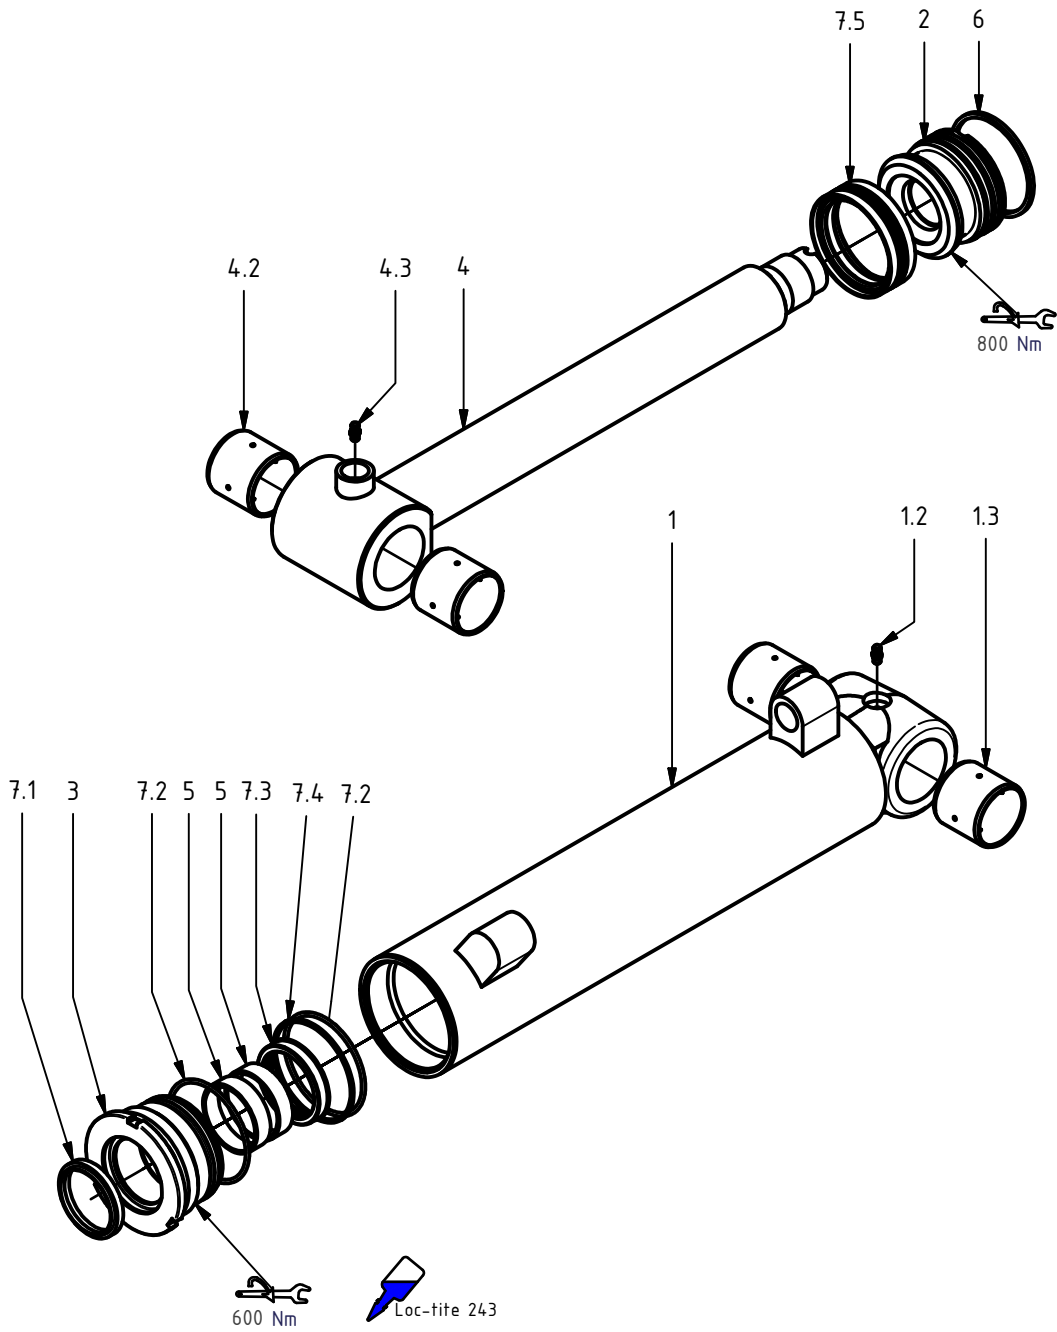

0680500

S/N 027-4460 och högre

SuperGrip 360S

Pos.	Ant.	Art. Nr.	Benämning	Anmärkning
1	1	0680501	Stativ	
2	1	0680507	Gripklo, inner	
3	1	0680508	Gripklo, yttre	
4	2	0680030	Stag kompl.	
5	1	0150002	Hydraulcylinder $\varnothing 90/56$	
6	1	0680077	Axel	$\varnothing 50 \times 147$
7	4	0680521	Axel	$\varnothing 80 \times 090$
8	1	0680075	Axel	$\varnothing 50 \times 294$
9	2	0680015	Axel	$\varnothing 50 \times 99$
10	8	0683021	Bricka	$\varnothing 80$
11	8	0680054	Bricka	
12	1	0660263	Mutter	
13	3	0104502	Insexskruv	ISO 4762 - M16x110
14	2	0104132	Insexskruv	ISO 4762 - M16x160
15	4	0104634	Sexkantskruv	ISO 4014 M24 x 110
16	3	0106030	Sexkantmutter	ISO 4032 - M16
17	4	0106033	Sexkantmutter	ISO 4032 M24
18	1	0130061	Adapter JIC/R	10-12f4omxs
19	1	0130107	Adapter JIC/R	10F40MX
-	-	0680540	Axel kompl.	pos. 7, 10, 15, 17
-	-	0680541	Axel kompl.	pos. 6, 11, 14, 16
-	-	0680542	Axel kompl.	pos. 9, 11, 13, 16
-	-	0680543	Axel kompl.	pos. 8, 11, 12, 13, 14
-	-	0680965	Glidagersats	

Hydraulcylinder $\varnothing 90/56$

Pos.	Ant.	Art. Nr.	Benämning	Anmärkning
1	1	0150505	Cylinderrör kompl.	inkl pos. 1.2-1.3
1.2	1	0114004	Smörjnippel	M6x1
1.3	2	0680073	Glidlager	Ø50/55x50
2	1	0150506	Kolv	90/56
3	1	0150507	Toppmutter	90/56
4	1	0150508	Kolvstång kompl.	inkl. pos. 4.2-4.3
4	1	0150508	Kolvstång	
4.2	2	0680073	Glidlager	Ø50/55x50
4.3	1	0114004	Smörjnippel	M6x1
5	2	0150525	Styrning	61/56 x 15-PF
6	1	0150528	Kolvring	90 S
7	1	0121077	Tätningssats 90/56	pos. 7.1-7.5
7.1	1	-	Avstrykare	PA 56/66 x 7 x 10
7.2	2	-	O-ring	84,5 x 3,0
7.3	1	-	Kolvstångstättning	SI/L 56/71 x 12,5
7.4	1	-	Stödring	85/90 x 1,3
7.5	1	-	Kolv tätning	M/R-PF 90/75 x 20

Gripklo, inner

Pos.	Ant.	Art. Nr.	Benämning	Anmärkning
1.9	2	0683071	Glidlager	80/85x60
1.10	2	0114004	Smörjnippel	M6x1

Gripklo, ytter

Pos.	Ant.	Art. Nr.	Benämning	Anmärkning
1.9	2	0683071	Glidlager	80/85x60
1.10	2	0114004	Smörjnippel	M6x1