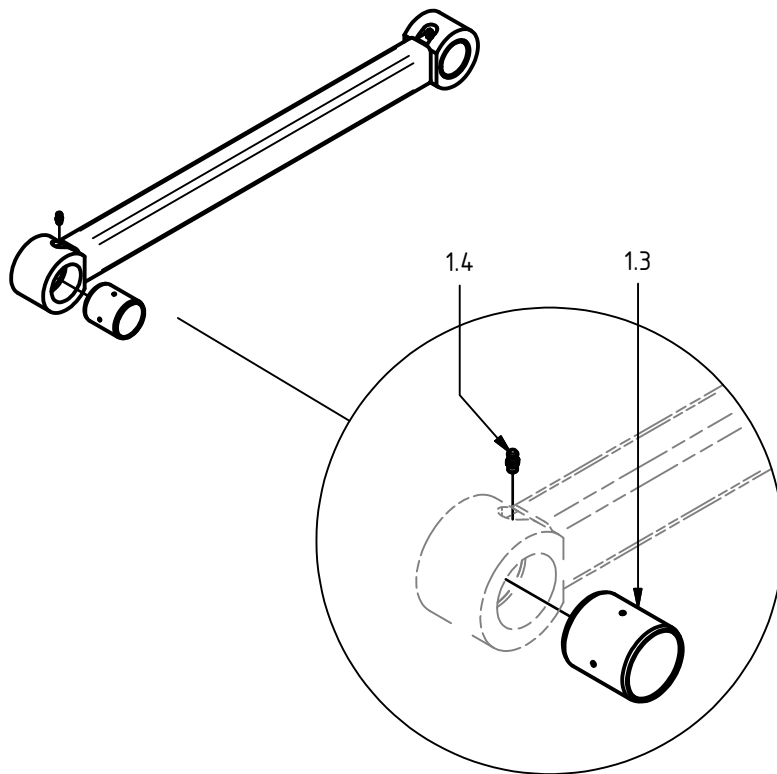

Stag kompl.

Pos.	Ant.	Art. Nr.	Benämning	Anmärkning
1.3	2	0680072	Glidlager	∅050/055x060 PDE
1.4	2	0114004	Smörjnippel	M6x1