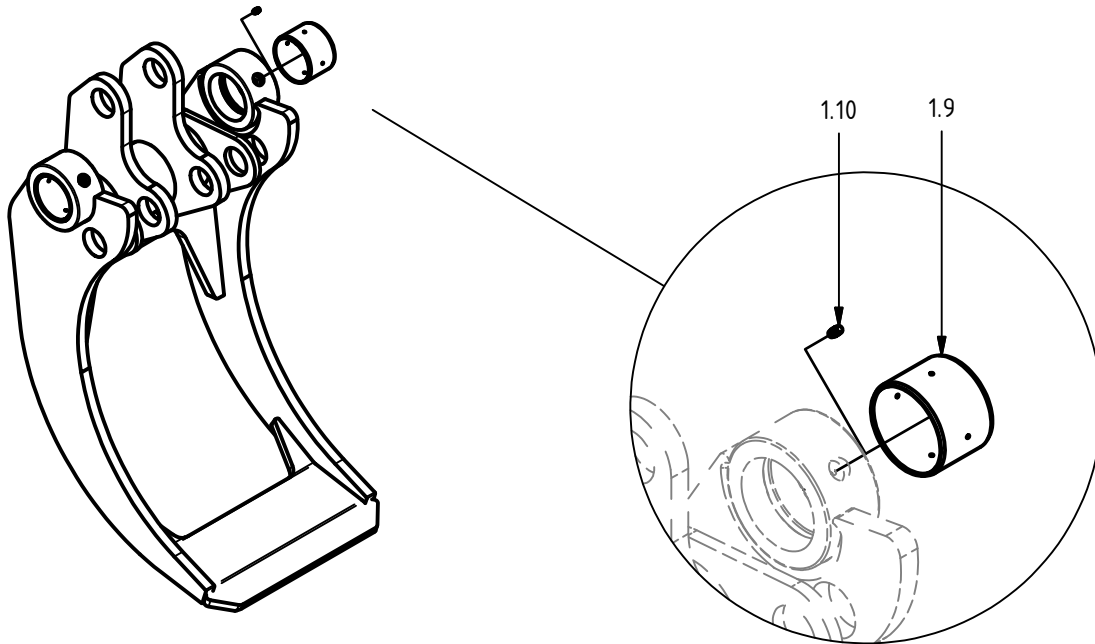

Gripklo, inner

Pos.	Ant.	Art. Nr.	Benämning	Anmärkning
1.9	2	0683071	Glidlager	80/85x60
1.10	2	0114004	Smörjnippel	M6x1