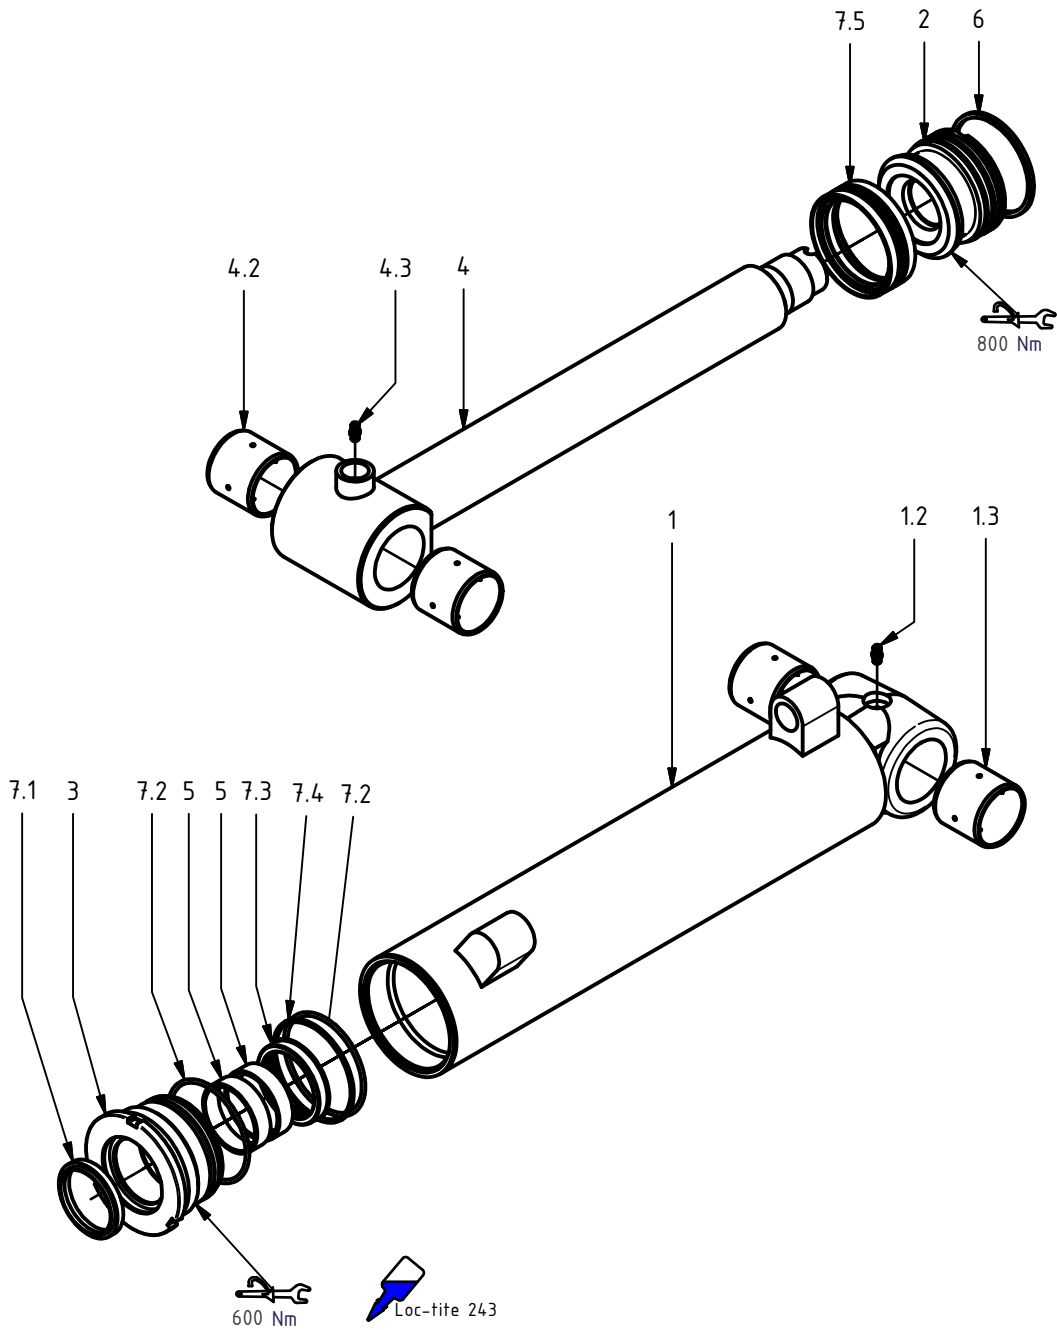

0680000

S/N 027-9913 och högre

SuperGrip 360

Pos.	Ant.	Art. Nr.	Benämning	Anmärkning
1	1	0680001	Stativ	
2	1	0680135	Gripklo inner	
3	1	0680131	Gripklo ytter	
4	2	0680030	Stag kompl.	
5	1	0150002	Hydraulcylinder $\varnothing 90/56$	
6	4	0680009	Axel	$\varnothing 70 \times 82$
7	1	0680075	Axel	$\varnothing 50 \times 294$
8	1	0680077	Axel	$\varnothing 50 \times 147$
9	2	0680015	Axel	$\varnothing 50 \times 99$
10	8	0680021	Bricka	
11	8	0680054	Bricka	
12	1	0660263	Mutter	
13	4	0104616	Sexkantskruv	ISO 4014 - M20x100
14	3	0104502	Insexskruv	ISO 4762 - M16x110
15	2	0104132	Insexskruv	ISO 4762 - M16x160
16	3	0106030	Sexkantmutter	ISO 4032 - M16
17	4	0106032	Sexkantmutter	ISO 4032 M20
18	1	0130061	Adapter JIC/R	10-12f4omxs
19	1	0130107	Adapter JIC/R	10F40MX

Hydraulcylinder $\varnothing 90/56$

Pos.	Ant.	Art. Nr.	Benämning	Anmärkning
1	1	0150505	Cylinderrör kompl.	inkl pos. 1.2-1.3
1.2	1	0114004	Smörjnippel	M6x1
1.3	2	0680073	Glidlager	Ø50/55x50
2	1	0150506	Kolv	90/56
3	1	0150507	Toppmutter	90/56
4	1	0150508	Kolvstång kompl.	inkl. pos. 4.2-4.3
4	1	0150508	Kolvstång	
4.2	2	0680073	Glidlager	Ø50/55x50
4.3	1	0114004	Smörjnippel	M6x1
5	2	0150525	Styrning	61/56 x 15-PF
6	1	0150528	Kolvring	90 S
7	1	0121077	Tätningssats 90/56	pos. 7.1-7.5
7.1	1	-	Avstrykare	PA 56/66 x 7 x 10
7.2	2	-	O-ring	84,5 x 3,0
7.3	1	-	Kolvstångstättning	SI/L 56/71 x 12,5
7.4	1	-	Stödring	85/90 x 1,3
7.5	1	-	Kolv tätning	M/R-PF 90/75 x 20

Gripklo ytter

Pos.	Ant.	Art. Nr.	Benämning	Anmärkning
1.2	2	0680071	Glidlager	70/75x60
1.3	2	0114004	Smörjnippel	M6x1

Gripklo inner

Pos.	Ant.	Art. Nr.	Benämning	Anmärkning
1.2	2	0680071	Glidlager	70/75x60
1.3	2	0114004	Smörjnippel	M6x1