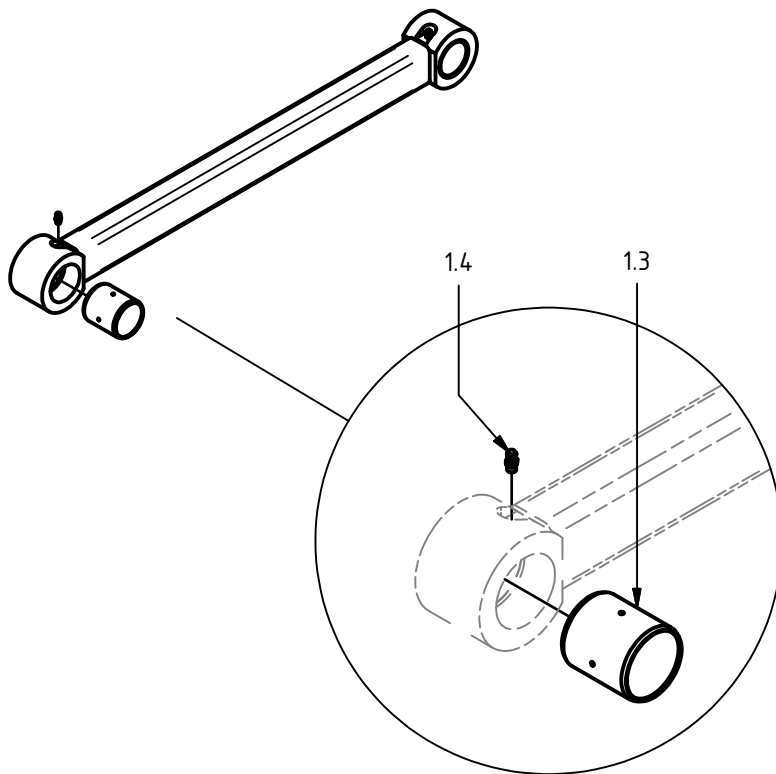

Stag kompl.

Pos.	Ant.	Art. Nr.	Benämning	Anmärkning
1.3	2	0680072	Glidlager	∅050/055x060 PDE
1.4	2	0114004	Smörjnippel	M6x1