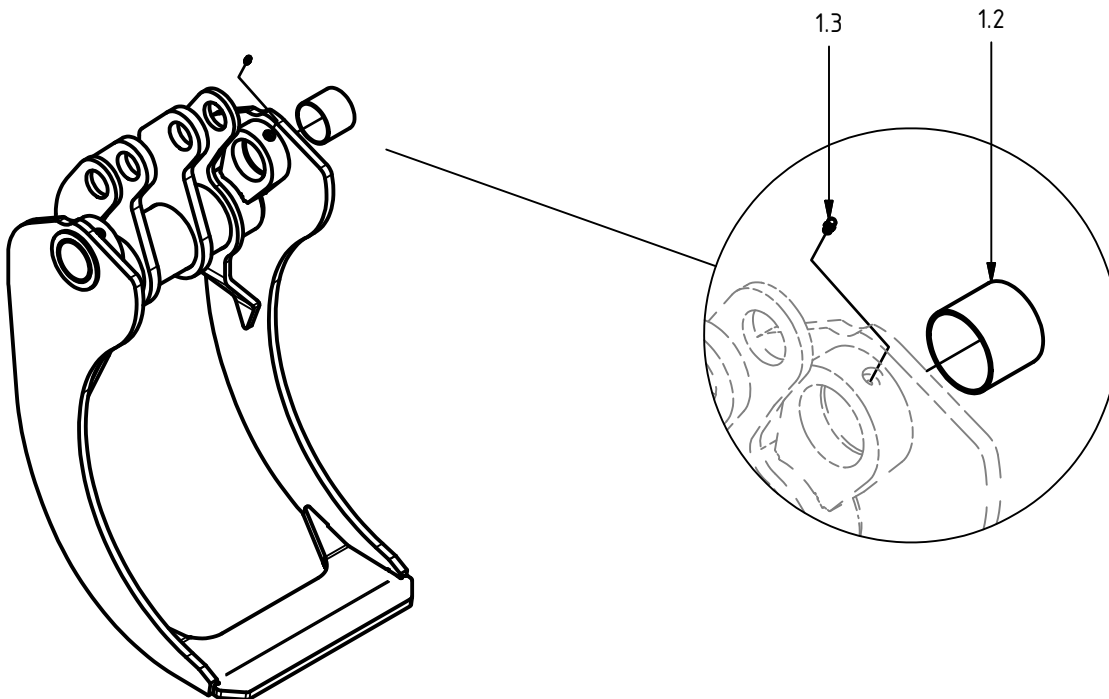

Gripklo ytter

Pos.	Ant.	Art. Nr.	Benämning	Anmärkning
1.2	2	0680071	Glidlager	70/75x60
1.3	2	0114004	Smörjnippel	M6x1