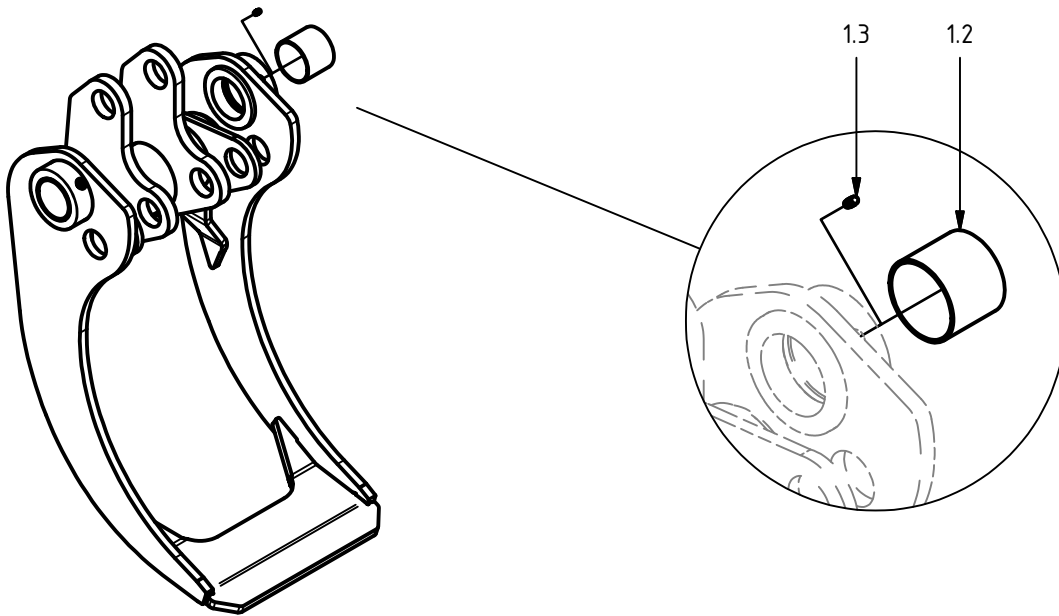

0680000

S/N 027-9913 och högre

SuperGrip 360

Pos.	Ant.	Art. Nr.	Benämning	Anmärkning
1	1	0680001	Stativ	
2	1	0680135	Gripklo inner	
3	1	0680131	Gripklo ytter	
4	2	0680030	Stag kompl.	
5	1	0150002	Hydraulcylinder $\varnothing 90/56$	
6	4	0680009	Axel	$\varnothing 70 \times 82$
7	1	0680075	Axel	$\varnothing 50 \times 294$
8	1	0680077	Axel	$\varnothing 50 \times 147$
9	2	0680015	Axel	$\varnothing 50 \times 99$
10	8	0680021	Bricka	
11	8	0680054	Bricka	
12	1	0660263	Mutter	
13	4	0104616	Sexkantskruv	ISO 4014 - M20x100
14	3	0104502	Insexskruv	ISO 4762 - M16x110
15	2	0104132	Insexskruv	ISO 4762 - M16x160
16	3	0106030	Sexkantmutter	ISO 4032 - M16
17	4	0106032	Sexkantmutter	ISO 4032 M20
18	1	0130061	Adapter JIC/R	10-12f4omxs
19	1	0130107	Adapter JIC/R	10F40MX

Hydraulcylinder $\varnothing 90/56$

Pos.	Ant.	Art. Nr.	Benämning	Anmärkning
1	1	0150505	Cylinderrör kompl.	inkl pos. 1.2-1.3
1.2	1	0114004	Smörjnippel	M6x1
1.3	2	0680073	Glidlager	Ø50/55x50
2	1	0150506	Kolv	90/56
3	1	0150507	Toppmutter	90/56
4	1	0150508	Kolvstång kompl.	inkl. pos. 4.2-4.3
4	1	0150508	Kolvstång	
4.2	2	0680073	Glidlager	Ø50/55x50
4.3	1	0114004	Smörjnippel	M6x1
5	2	0150525	Styrning	61/56 x 15-PF
6	1	0150528	Kolvring	90 S
7	1	0121077	Tätningssats 90/56	pos. 7.1-7.5
7.1	1	-	Avstrykare	PA 56/66 x 7 x 10
7.2	2	-	O-ring	84,5 x 3,0
7.3	1	-	Kolvstångstättning	SI/L 56/71 x 12,5
7.4	1	-	Stödring	85/90 x 1,3
7.5	1	-	Kolv tätning	M/R-PF 90/75 x 20

Gripklo ytter

Pos.	Ant.	Art. Nr.	Benämning	Anmärkning
1.2	2	0680071	Glidlager	70/75x60
1.3	2	0114004	Smörjnippel	M6x1

Gripklo inner

Pos.	Ant.	Art. Nr.	Benämning	Anmärkning
1.2	2	0680071	Glidlager	70/75x60
1.3	2	0114004	Smörjnippel	M6x1