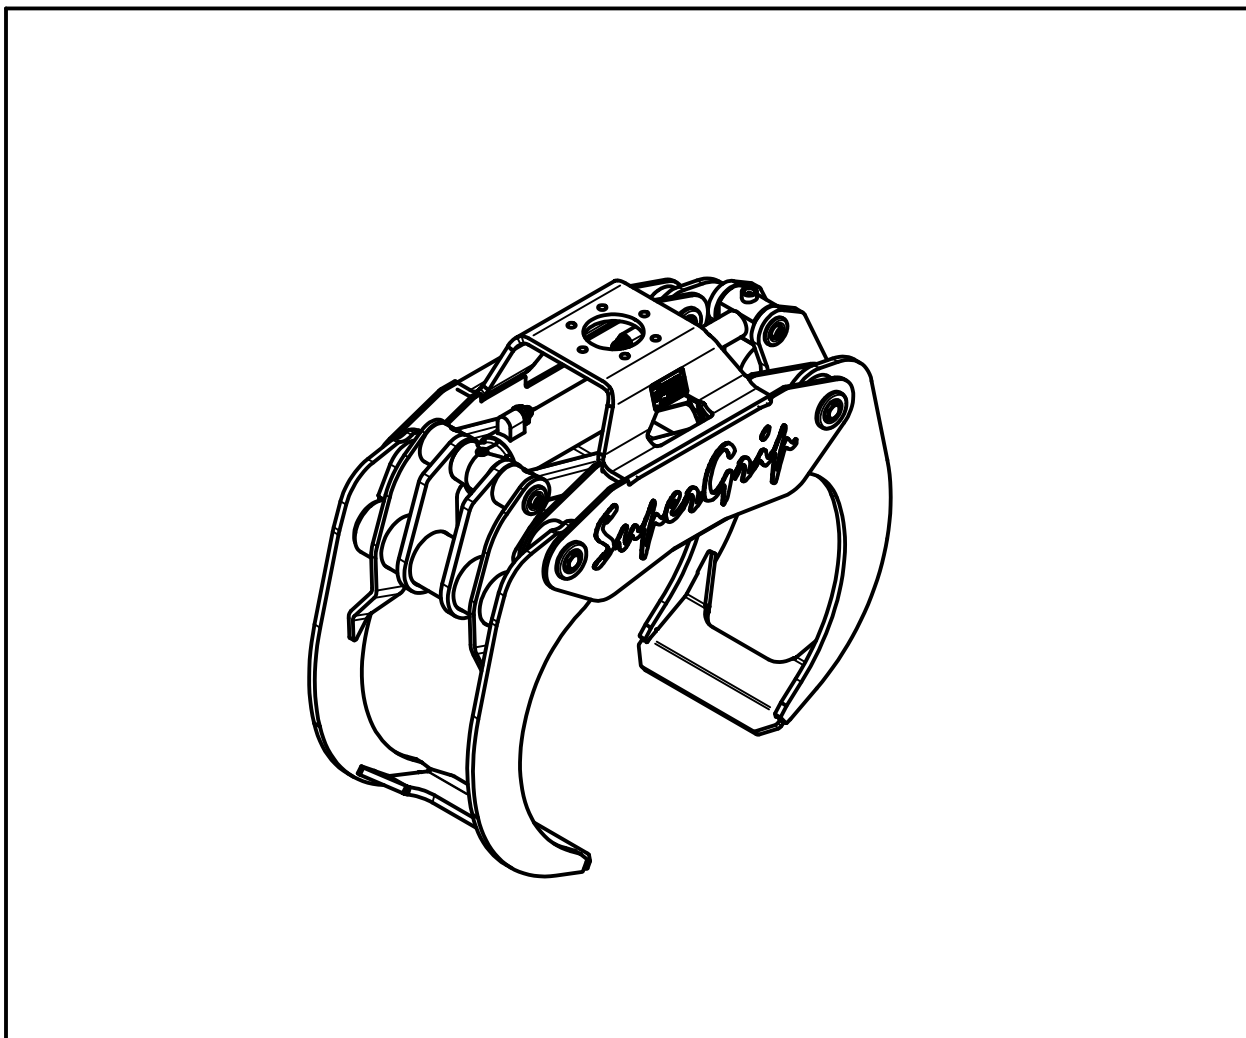

HULTDINSTM SuperGrip

2009-12-16

Rev. 11

Doc.Nr. 7680000-SE

Utg. 01-10

Svenska

SuperGrip 360

Reservdelshandbok

0680000

S/N 027-9913 och högre

SuperGrip 360

Pos.	Ant.	Art. Nr.	Benämning	Anmärkning
1	1	0680001	Stativ	
2	1	0680135	Gripklo inner	
3	1	0680131	Gripklo ytter	
4	2	0680030	Stag kompl.	
5	1	0150002	Hydraulcylinder $\varnothing 90/56$	
6	4	0680009	Axel	$\varnothing 70 \times 82$
7	1	0680075	Axel	$\varnothing 50 \times 294$
8	1	0680077	Axel	$\varnothing 50 \times 147$
9	2	0680015	Axel	$\varnothing 50 \times 99$
10	8	0680021	Bricka	
11	8	0680054	Bricka	
12	1	0660263	Mutter	
13	4	0104616	Sexkantskruv	ISO 4014 - M20x100
14	3	0104502	Insexskruv	ISO 4762 - M16x110
15	2	0104132	Insexskruv	ISO 4762 - M16x160
16	3	0106030	Sexkantmutter	ISO 4032 - M16
17	4	0106032	Sexkantmutter	ISO 4032 M20
18	1	0130061	Adapter JIC/R	10-12f4omxs
19	1	0130107	Adapter JIC/R	10F40MX

Hydraulcylinder $\varnothing 90/56$

Pos.	Ant.	Art. Nr.	Benämning	Anmärkning
1	1	0150505	Cylinderrör kompl.	inkl pos. 1.2-1.3
1.2	1	0114004	Smörjnippel	M6x1
1.3	2	0680073	Glidlager	Ø50/55x50
2	1	0150506	Kolv	90/56
3	1	0150507	Toppmutter	90/56
4	1	0150508	Kolvstång kompl.	inkl. pos. 4.2-4.3
4	1	0150508	Kolvstång	
4.2	2	0680073	Glidlager	Ø50/55x50
4.3	1	0114004	Smörjnippel	M6x1
5	2	0150525	Styrning	61/56 x 15-PF
6	1	0150528	Kolvring	90 S
7	1	0121077	Tätningssats 90/56	pos. 7.1-7.5
7.1	1	-	Avstrykare	PA 56/66 x 7 x 10
7.2	2	-	O-ring	84,5 x 3,0
7.3	1	-	Kolvstångstättning	SI/L 56/71 x 12,5
7.4	1	-	Stödring	85/90 x 1,3
7.5	1	-	Kolv tätning	M/R-PF 90/75 x 20