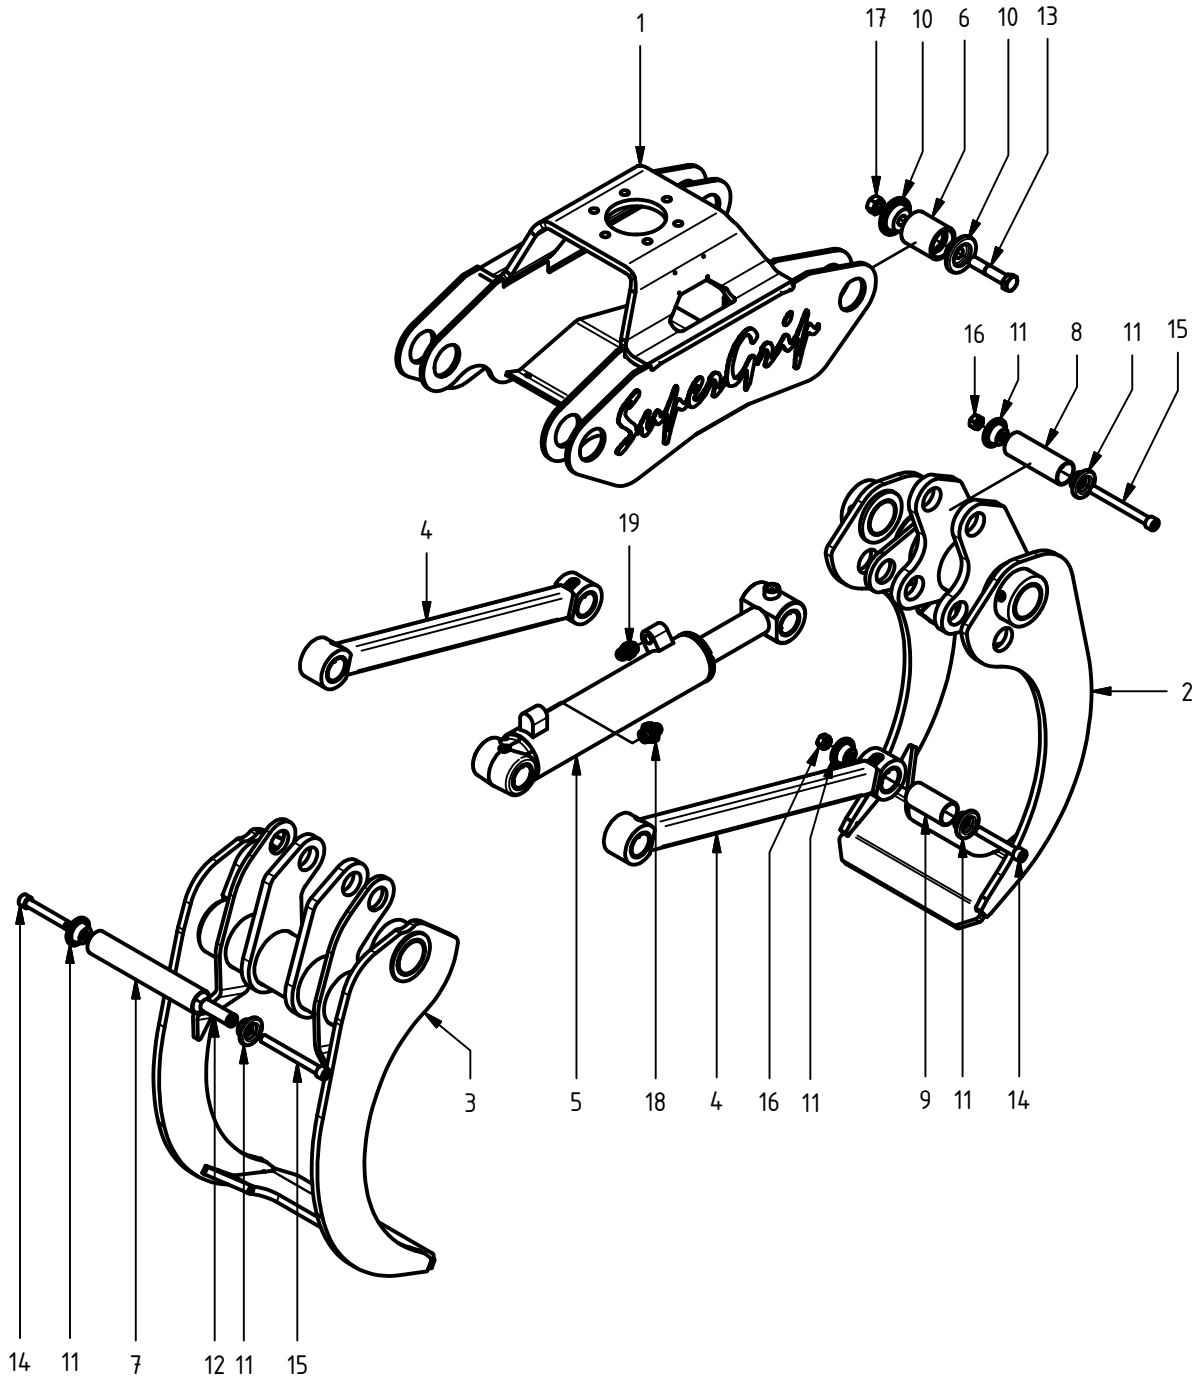

0680000

S/N 027-9913 och högre

SuperGrip 360

Pos.	Ant.	Art. Nr.	Benämning	Anmärkning
1	1	0680001	Stativ	
2	1	0680135	Gripklo inner	
3	1	0680131	Gripklo ytter	
4	2	0680030	Stag kompl.	
5	1	0150002	Hydraulcylinder $\varnothing 90/56$	
6	4	0680009	Axel	$\varnothing 70 \times 82$
7	1	0680075	Axel	$\varnothing 50 \times 294$
8	1	0680077	Axel	$\varnothing 50 \times 147$
9	2	0680015	Axel	$\varnothing 50 \times 99$
10	8	0680021	Bricka	
11	8	0680054	Bricka	
12	1	0660263	Mutter	
13	4	0104616	Sexkantskruv	ISO 4014 - M20x100
14	3	0104502	Insexskruv	ISO 4762 - M16x110
15	2	0104132	Insexskruv	ISO 4762 - M16x160
16	3	0106030	Sexkantmutter	ISO 4032 - M16
17	4	0106032	Sexkantmutter	ISO 4032 M20
18	1	0130061	Adapter JIC/R	10-12f4omxs
19	1	0130107	Adapter JIC/R	10F40MX

Hydraulcylinder $\varnothing 90/56$

Pos.	Ant.	Art. Nr.	Benämning	Anmärkning
1	1	0150505	Cylinderrör kompl.	inkl pos. 1.2-1.3
1.2	1	0114004	Smörjnippel	M6x1
1.3	2	0680073	Glidlager	Ø50/55x50
2	1	0150506	Kolv	90/56
3	1	0150507	Toppmutter	90/56
4	1	0150508	Kolvstång kompl.	inkl. pos. 4.2-4.3
4	1	0150508	Kolvstång	
4.2	2	0680073	Glidlager	Ø50/55x50
4.3	1	0114004	Smörjnippel	M6x1
5	2	0150525	Styrning	61/56 x 15-PF
6	1	0150528	Kolvring	90 S
7	1	0121077	Tätningssats 90/56	pos. 7.1-7.5
7.1	1	-	Avstrykare	PA 56/66 x 7 x 10
7.2	2	-	O-ring	84,5 x 3,0
7.3	1	-	Kolvstångstättning	SI/L 56/71 x 12,5
7.4	1	-	Stödring	85/90 x 1,3
7.5	1	-	Kolv tätning	M/R-PF 90/75 x 20

Gripklo ytter

Pos.	Ant.	Art. Nr.	Benämning	Anmärkning
1.2	2	0680071	Glidlager	70/75x60
1.3	2	0114004	Smörjnippel	M6x1

Gripklo inner

Pos.	Ant.	Art. Nr.	Benämning	Anmärkning
1.2	2	0680071	Glidlager	70/75x60
1.3	2	0114004	Smörjnippel	M6x1