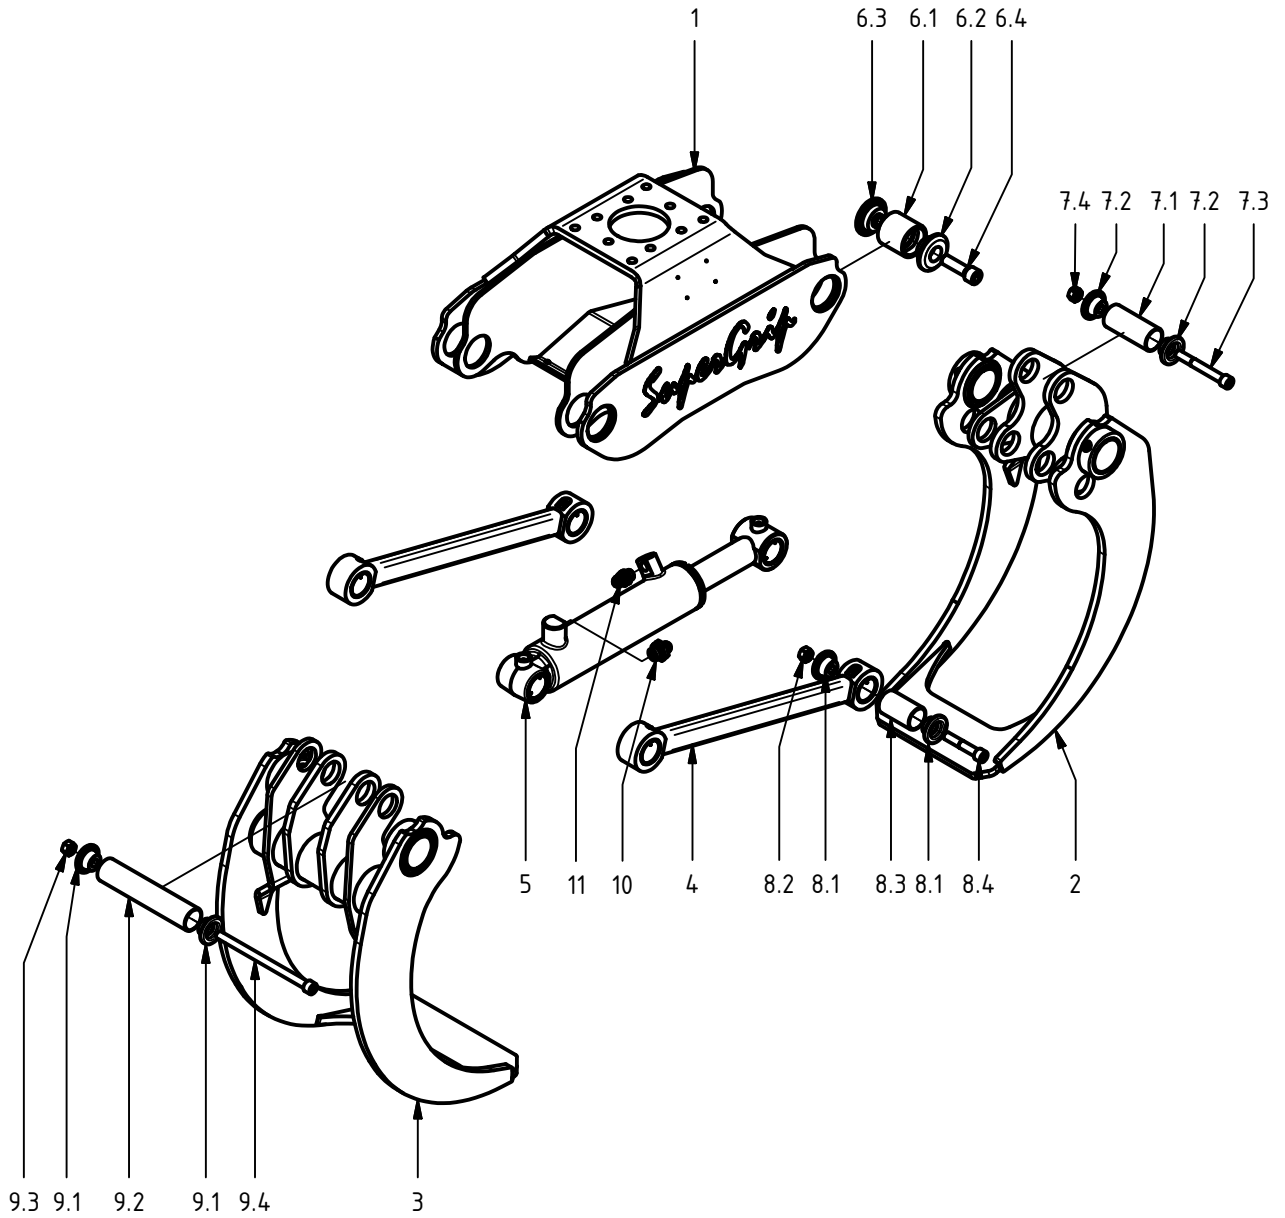

0670500

S/N 063-0001 & up

SuperGrip 300S

Item	Qty.	Part Number	Description	Notes
1	1	0660501	Frame	
2	1	0670501	Grapple arm, male	
3	1	0670503	Grapple arm, female	
4	2	0660209	Push rod asm.	
5	1	0150001	Hydraulic cylinder \varnothing 80/56	
6	4	0660544	Pin joint \varnothing 70 asm.	item #6.1-6.4
6.1	1	0660258	Pin	\varnothing 70 x 68
6.2	1	0660510	Washer	
6.3	1	0660512	Washer	
6.4	1	0104170	Socket hd. Cap Screw	ISO 4762 - M20x70 ZF
7	1	0660541	Pin joint \varnothing 50 asm.	item #7.1-7.4
7.1	1	0660260	Pin	\varnothing 50 x 118
7.2	2	0680054	Washer \varnothing 50	
7.3	1	0104888	Socket hd. Cap Screw	ISO 4762 - M16x130
7.4	1	0106030	Hex Nut	ISO 4032 M16
8	2	0660542	Pin joint \varnothing 50 asm.	item #8.1-8.4
8.1	2	0680054	Washer \varnothing 50	
8.2	1	0106030	Hex Nut	ISO 4032 M16
8.3	1	0660262	Pin	\varnothing 50 x 84
8.4	1	0104500	Socket hd. Cap Screw	ISO 4762 - M16x90
9	1	0660545	Pin joint \varnothing 50 asm.	item #9.1-9.4
9.1	2	0680054	Washer \varnothing 50	
9.2	1	0660256	Pin	\varnothing 50 x 245
9.3	1	0106030	Hex Nut	ISO 4032 M16
9.4	1	0104111	Socket hd. Cap Screw	ISO 4762 - M16x250
10	1	0130061	Adapter str.	SJG 1412
11	1	0130107	Adapter str.	SJG 1408

Grapple arm, male

Item	Qty.	Part Number	Description	Notes
1.8	2	0660217	Plain Bearing	70/75x50
1.9	2	0114023	Grease Fitting	M10 x 1

Grapple arm, female

Item	Qty.	Part Number	Description	Notes
1.9	2	0660217	Plain Bearing	70/75x50
1.10	2	0114023	Grease Fitting	M10 x 1