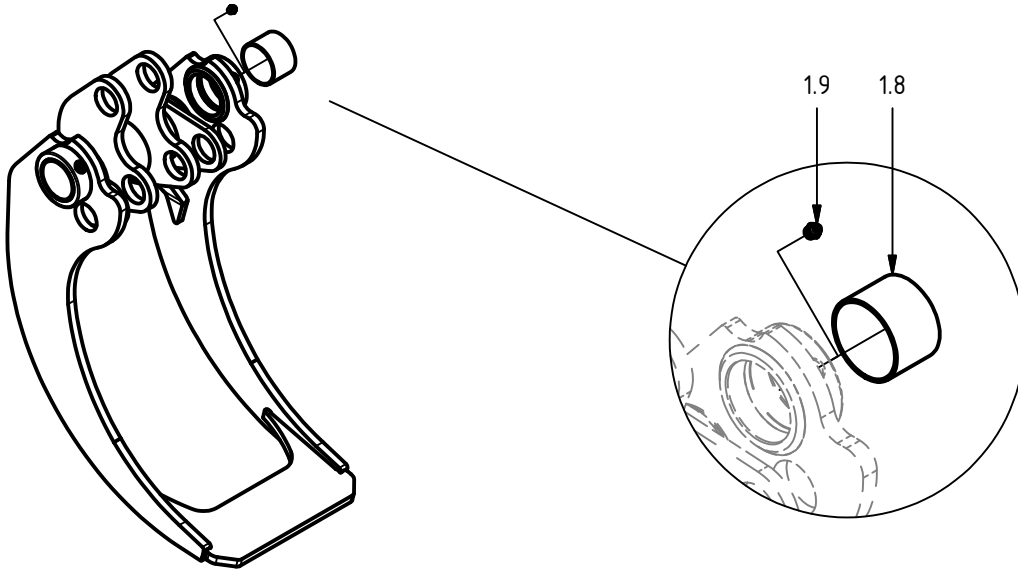

0670500

S/N 063-0001 & up

SuperGrip 300S

Item	Qty.	Part Number	Description	Notes
1	1	0660501	Frame	
2	1	0670501	Grapple arm, male	
3	1	0670503	Grapple arm, female	
4	2	0660209	Push rod asm.	
5	1	0150001	Hydraulic cylinder \varnothing 80/56	
6	4	0660544	Pin joint \varnothing 70 asm.	item #6.1-6.4
6.1	1	0660258	Pin	\varnothing 70 x 68
6.2	1	0660510	Washer	
6.3	1	0660512	Washer	
6.4	1	0104170	Socket hd. Cap Screw	ISO 4762 - M20x70 ZF
7	1	0660541	Pin joint \varnothing 50 asm.	item #7.1-7.4
7.1	1	0660260	Pin	\varnothing 50 x 118
7.2	2	0680054	Washer \varnothing 50	
7.3	1	0104888	Socket hd. Cap Screw	ISO 4762 - M16x130
7.4	1	0106030	Hex Nut	ISO 4032 M16
8	2	0660542	Pin joint \varnothing 50 asm.	item #8.1-8.4
8.1	2	0680054	Washer \varnothing 50	
8.2	1	0106030	Hex Nut	ISO 4032 M16
8.3	1	0660262	Pin	\varnothing 50 x 84
8.4	1	0104500	Socket hd. Cap Screw	ISO 4762 - M16x90
9	1	0660545	Pin joint \varnothing 50 asm.	item #9.1-9.4
9.1	2	0680054	Washer \varnothing 50	
9.2	1	0660256	Pin	\varnothing 50 x 245
9.3	1	0106030	Hex Nut	ISO 4032 M16
9.4	1	0104111	Socket hd. Cap Screw	ISO 4762 - M16x250
10	1	0130061	Adapter str.	SJG 1412
11	1	0130107	Adapter str.	SJG 1408

Grapple arm, male

Item	Qty.	Part Number	Description	Notes
1.8	2	0660217	Plain Bearing	70/75x50
1.9	2	0114023	Grease Fitting	M10 x 1

Grapple arm, female

Item	Qty.	Part Number	Description	Notes
1.9	2	0660217	Plain Bearing	70/75x50
1.10	2	0114023	Grease Fitting	M10 x 1