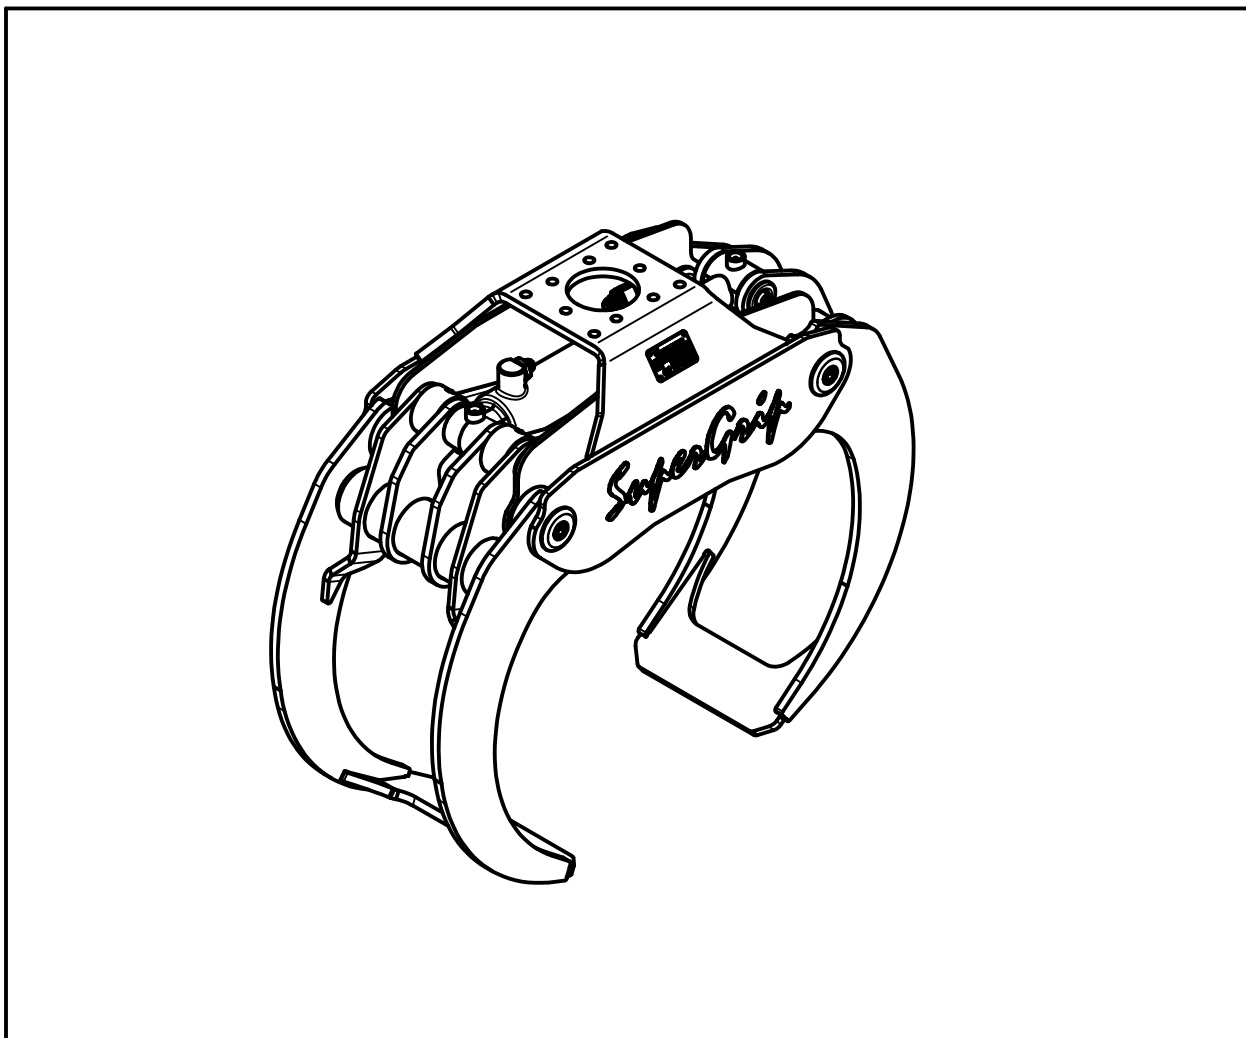

HULTDINSTM SuperGrip

2013-01-30

Rev. 00

Doc.Nr. 7670500-EN

Utg. 01-13

English

SuperGrip 300S

Spare Parts manual

0670500

S/N 063-0001 & up

SuperGrip 300S

Item	Qty.	Part Number	Description	Notes
1	1	0660501	Frame	
2	1	0670501	Grapple arm, male	
3	1	0670503	Grapple arm, female	
4	2	0660209	Push rod asm.	
5	1	0150001	Hydraulic cylinder \varnothing 80/56	
6	4	0660544	Pin joint \varnothing 70 asm.	item #6.1-6.4
6.1	1	0660258	Pin	\varnothing 70 x 68
6.2	1	0660510	Washer	
6.3	1	0660512	Washer	
6.4	1	0104170	Socket hd. Cap Screw	ISO 4762 - M20x70 ZF
7	1	0660541	Pin joint \varnothing 50 asm.	item #7.1-7.4
7.1	1	0660260	Pin	\varnothing 50 x 118
7.2	2	0680054	Washer \varnothing 50	
7.3	1	0104888	Socket hd. Cap Screw	ISO 4762 - M16x130
7.4	1	0106030	Hex Nut	ISO 4032 M16
8	2	0660542	Pin joint \varnothing 50 asm.	item #8.1-8.4
8.1	2	0680054	Washer \varnothing 50	
8.2	1	0106030	Hex Nut	ISO 4032 M16
8.3	1	0660262	Pin	\varnothing 50 x 84
8.4	1	0104500	Socket hd. Cap Screw	ISO 4762 - M16x90
9	1	0660545	Pin joint \varnothing 50 asm.	item #9.1-9.4
9.1	2	0680054	Washer \varnothing 50	
9.2	1	0660256	Pin	\varnothing 50 x 245
9.3	1	0106030	Hex Nut	ISO 4032 M16
9.4	1	0104111	Socket hd. Cap Screw	ISO 4762 - M16x250
10	1	0130061	Adapter str.	SJG 1412
11	1	0130107	Adapter str.	SJG 1408

Grapple arm, male

Item	Qty.	Part Number	Description	Notes
1.8	2	0660217	Plain Bearing	70/75x50
1.9	2	0114023	Grease Fitting	M10 x 1

Grapple arm, female

Item	Qty.	Part Number	Description	Notes
1.9	2	0660217	Plain Bearing	70/75x50
1.10	2	0114023	Grease Fitting	M10 x 1

Push rod asm.

Item	Qty.	Part Number	Description	Notes
1.3	2	0680073	Plain bearing	Ø50/55x50
1.4	2	0114004	Grease Fitting	M6x1

HULTDINS *SuperGrip*™

Hultdin System AB
Skolgatan 12, SE-930 70 MALÅ, Sweden
tel. +46 953 418 00, fax +46 953 418 01
E-mail: sales@hultdins.se