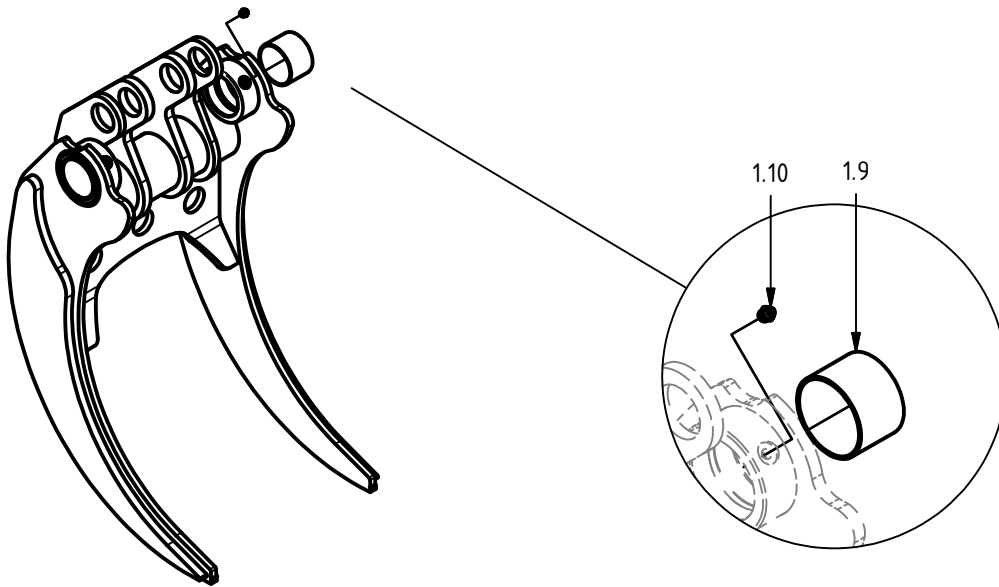

Gripklo, ytter

Pos.	Ant.	Art. Nr.	Benämning	Anmärkning
1.9	2	0660217	Glidlager	70/75x50
1.10	2	0114023	Smörjnippel	M10 x 1