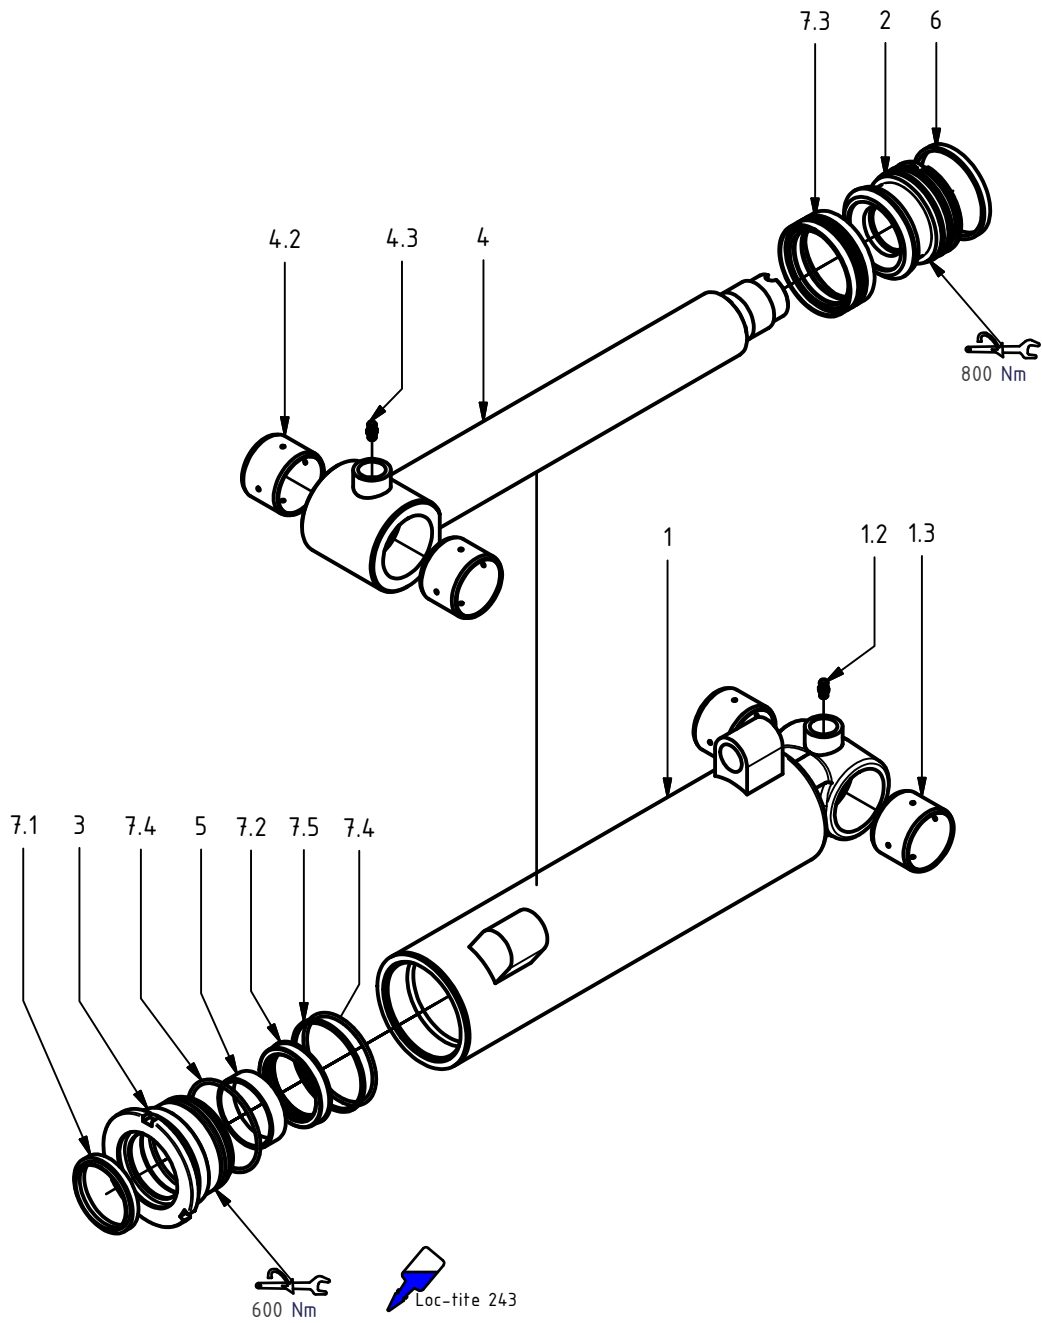

SuperGrip 300 R

Pos.	Ant.	Art. Nr.	Benämning	Anmärkning
1	1	0660210	Stativ	
2	1	0670401	Gripklo, inner	
3	1	0670403	Gripklo, ytter	
4	2	0660209	Stag	
5	1	0150001	Hydraulcylinder $\varnothing 80/56$	
6	4	0660540	Axel $\varnothing 70$ kmpl.	pos. 6.1-6.4
6.1	1	0660258	Axel	$\varnothing 70 \times 68$
6.2	2	0680021	Bricka $\varnothing 70$	
6.3	1	0104615	Sexkantskruv	ISO 4014 - M20x90
6.4	1	0106032	Sexkantmutter	ISO 4032 M20
7	1	0660541	Axel $\varnothing 50$ kmpl.	pos. 7.1-7.4
7.1	1	0660260	Axel	$\varnothing 50 \times 118$
7.2	2	0680054	Bricka $\varnothing 50$	
7.3	1	0104888	Insexskruv	ISO 4762 - M16x130
7.4	1	0106030	Sexkantmutter	ISO 4032 M16
8	2	0660542	Axel $\varnothing 50$ kmpl.	pos. 8.1-8.4
8.1	2	0680054	Bricka $\varnothing 50$	
8.2	1	0106030	Sexkantmutter	ISO 4032 M16
8.3	1	0660262	Axel	$\varnothing 50 \times 84$
8.4	1	0104500	Insexskruv	ISO 4762 - M16x90
9	1	0660545	Axel $\varnothing 50$ kmpl.	pos. 9.1-9.4
9.1	2	0680054	Bricka $\varnothing 50$	
9.2	1	0660256	Axel	$\varnothing 50 \times 245$
9.3	1	0106030	Sexkantmutter	ISO 4032 M16
9.4	1	0104111	Insexskruv	ISO 4762 - M16x250
10	1	0130061	Adapter JIC/R	SJG 1412
11	1	0130107	Adapter JIC/R	SJG 1408

Hydraulcylinder ø80/56

Pos.	Ant.	Art. Nr.	Benämning	Anmärkning
1	1	0150501	Cylinderrör kompl.	inkl. pos. 1.2-1.3
1.2	1	0114004	Smörjnippel	M6x1
1.3	2	0660223	Glidlager	ø50/55x40
2	1	0150502	Kolv	80/56
3	1	0150503	Toppmutter	80/56
4	1	0150504	Kolvstång kompl.	inkl. pos. 4.2-4.3
4.2	2	0660223	Glidlager	ø50/55x40
4.3	1	0114004	Smörjnippel	M6x1
5	1	0150525	Styrning	61/56 x 15-PF
6	1	0150527	Kolvring	
7	1	0121076	Tätningssats 80/56	pos. 7.1-7.5
7.1	1	-	Avstrykare	PA 56/66 x 7 x 10
7.2	1	-	Kolvstångstätning	SI/L 56/71 x 12,5
7.3	1	-	Kolvtätning	M/R-PF 80/65 x 20
7.4	2	-	O-ring	74,5 x 3,0
7.5	1	-	Stödning	75/80 x 1,3