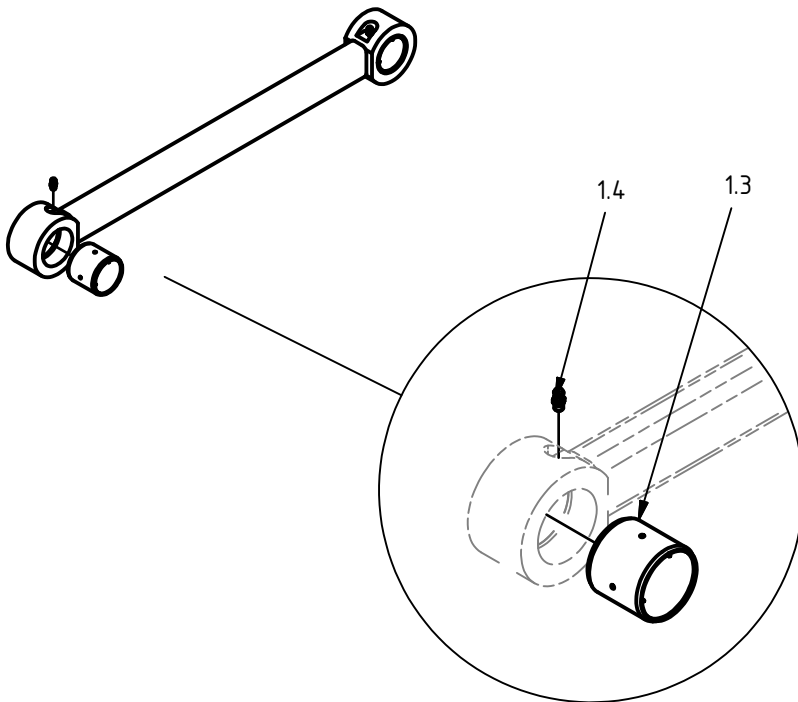

Stag

Pos.	Ant.	Art. Nr.	Benämning	Anmärkning
1.3	2	0680073	Glidlager	Ø50/55x50
1.4	2	0114004	Smörjnippel	M6x1