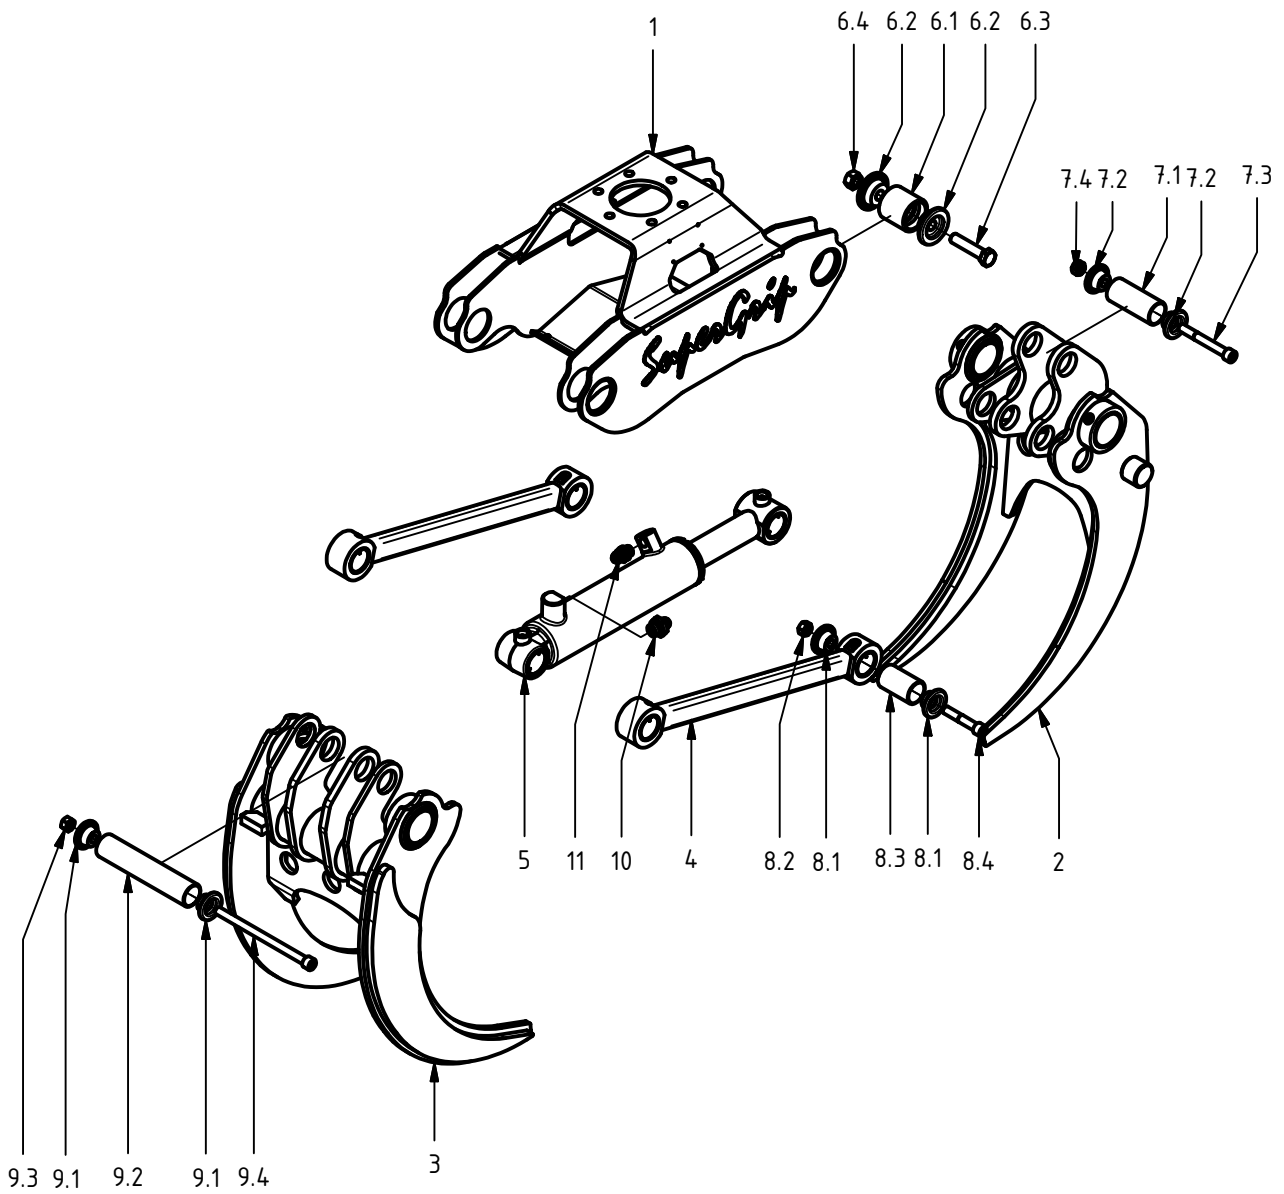

SuperGrip 300 R

Pos.	Ant.	Art. Nr.	Benämning	Anmärkning
1	1	0660210	Stativ	
2	1	0670401	Gripklo, inner	
3	1	0670403	Gripklo, ytter	
4	2	0660209	Stag	
5	1	0150001	Hydraulcylinder $\varnothing 80/56$	
6	4	0660540	Axel $\varnothing 70$ kmpl.	pos. 6.1-6.4
6.1	1	0660258	Axel	$\varnothing 70 \times 68$
6.2	2	0680021	Bricka $\varnothing 70$	
6.3	1	0104615	Sexkantskruv	ISO 4014 - M20x90
6.4	1	0106032	Sexkantmutter	ISO 4032 M20
7	1	0660541	Axel $\varnothing 50$ kmpl.	pos. 7.1-7.4
7.1	1	0660260	Axel	$\varnothing 50 \times 118$
7.2	2	0680054	Bricka $\varnothing 50$	
7.3	1	0104888	Insexskruv	ISO 4762 - M16x130
7.4	1	0106030	Sexkantmutter	ISO 4032 M16
8	2	0660542	Axel $\varnothing 50$ kmpl.	pos. 8.1-8.4
8.1	2	0680054	Bricka $\varnothing 50$	
8.2	1	0106030	Sexkantmutter	ISO 4032 M16
8.3	1	0660262	Axel	$\varnothing 50 \times 84$
8.4	1	0104500	Insexskruv	ISO 4762 - M16x90
9	1	0660545	Axel $\varnothing 50$ kmpl.	pos. 9.1-9.4
9.1	2	0680054	Bricka $\varnothing 50$	
9.2	1	0660256	Axel	$\varnothing 50 \times 245$
9.3	1	0106030	Sexkantmutter	ISO 4032 M16
9.4	1	0104111	Insexskruv	ISO 4762 - M16x250
10	1	0130061	Adapter JIC/R	SJG 1412
11	1	0130107	Adapter JIC/R	SJG 1408

Hydraulcylinder ø80/56

Pos.	Ant.	Art. Nr.	Benämning	Anmärkning
1	1	0150501	Cylinderrör kompl.	inkl. pos. 1.2-1.3
1.2	1	0114004	Smörjnippel	M6x1
1.3	2	0660223	Glidlager	ø50/55x40
2	1	0150502	Kolv	80/56
3	1	0150503	Toppmutter	80/56
4	1	0150504	Kolvstång kompl.	inkl. pos. 4.2-4.3
4.2	2	0660223	Glidlager	ø50/55x40
4.3	1	0114004	Smörjnippel	M6x1
5	1	0150525	Styrning	61/56 x 15-PF
6	1	0150527	Kolvring	
7	1	0121076	Tätningssats 80/56	pos. 7.1-7.5
7.1	1	-	Avstrykare	PA 56/66 x 7 x 10
7.2	1	-	Kolvstångstätning	SI/L 56/71 x 12,5
7.3	1	-	Kolvtätning	M/R-PF 80/65 x 20
7.4	2	-	O-ring	74,5 x 3,0
7.5	1	-	Stödning	75/80 x 1,3