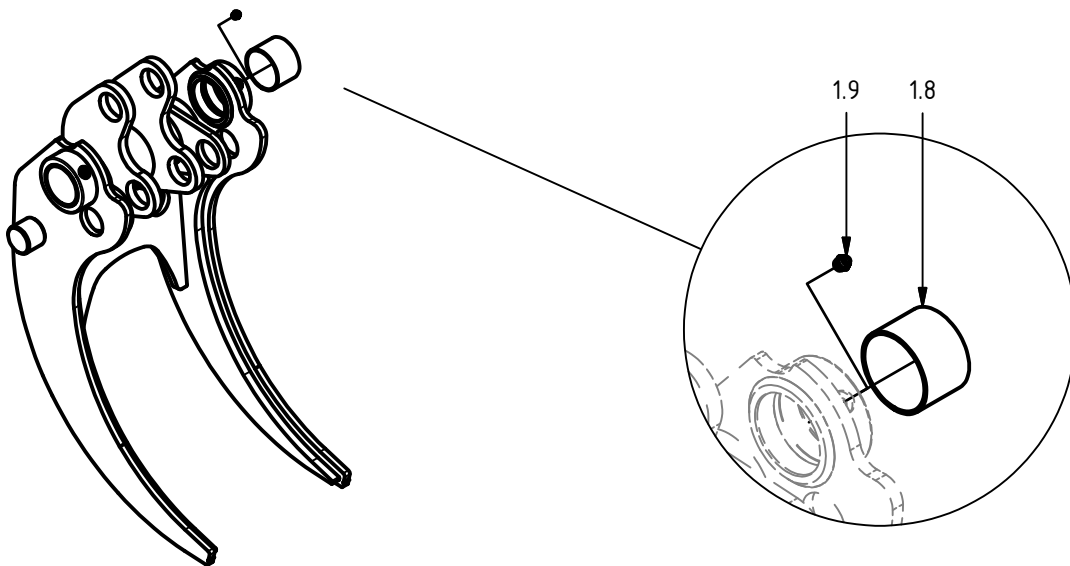

Gripklo, inner

Pos.	Ant.	Art. Nr.	Benämning	Anmärkning
1.8	2	0660217	Glidlager	70/75x50
1.9	2	0114023	Smörjnippel	M10 x 1