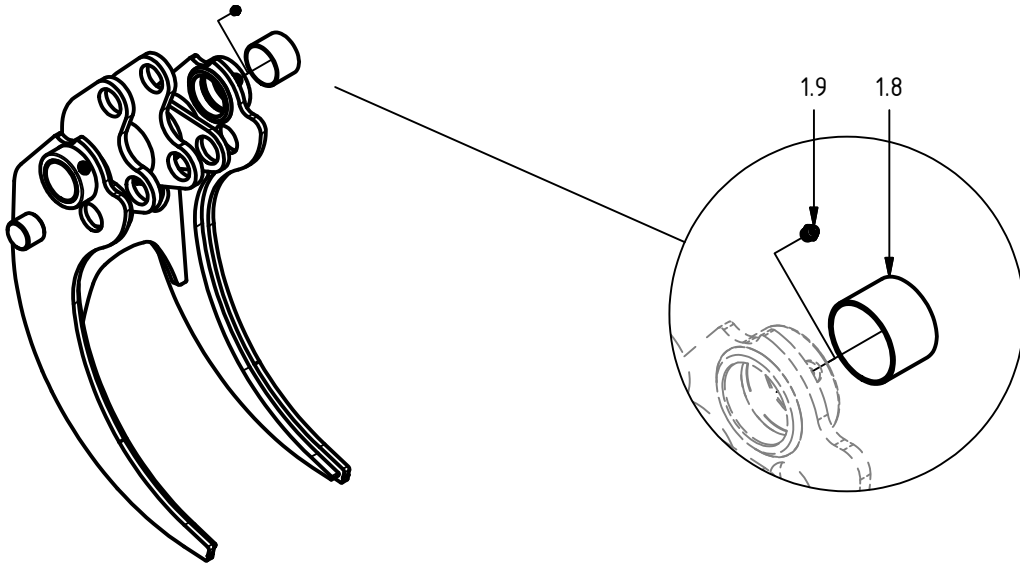

Spare Parts manual

0670400

S/N 063-0001 & up

SuperGrip 300 R

Item	Qty.	Part Number	Description	Notes
1	1	0660210	Frame	
2	1	0670401	Grapple arm, male	
3	1	0670403	Grapple arm, female	
4	2	0660209	Push rod asm.	
5	1	0150001	Hydraulic cylinder $\varnothing$ 80/56	
6	4	0660540	Pin joint $\varnothing$ 70 asm.	item #6.1-6.4
6.1	1	0660258	Pin	$\varnothing$ 70 x 68
6.2	2	0680021	Washer $\varnothing$ 70	
6.3	1	0104615	Hex hd. cap screw	ISO 4014 - M20x90
6.4	1	0106032	Hex nut	ISO 4032 M20
7	1	0660541	Pin joint $\varnothing$ 50 asm.	item #7.1-7.4
7.1	1	0660260	Pin	$\varnothing$ 50 x 118
7.2	2	0680054	Washer $\varnothing$ 50	
7.3	1	0104888	Socket hd. Cap Screw	ISO 4762 - M16x130
7.4	1	0106030	Hex Nut	ISO 4032 M16
8	2	0660542	Pin joint $\varnothing$ 50 asm.	item #8.1-8.4
8.1	2	0680054	Washer $\varnothing$ 50	
8.2	1	0106030	Hex Nut	ISO 4032 M16
8.3	1	0660262	Pin	$\varnothing$ 50 x 84
8.4	1	0104500	Socket hd. Cap Screw	ISO 4762 - M16x90
9	1	0660545	Pin joint $\varnothing$ 50 asm.	item #9.1-9.4
9.1	2	0680054	Washer $\varnothing$ 50	
9.2	1	0660256	Pin	$\varnothing$ 50 x 245
9.3	1	0106030	Hex Nut	ISO 4032 M16
9.4	1	0104111	Socket hd. Cap Screw	ISO 4762 - M16x250
10	1	0130061	Adapter str.	SJG 1412
11	1	0130107	Adapter str.	SJG 1408

Grapple arm, male

Item	Qty.	Part Number	Description	Notes
1.8	2	0660217	Plain Bearing	70/75x50
1.9	2	0114023	Grease Fitting	M10 x 1

Grapple arm, female

Item	Qty.	Part Number	Description	Notes
1.9	2	0660217	Plain Bearing	70/75x50
1.10	2	0114023	Grease Fitting	M10 x 1