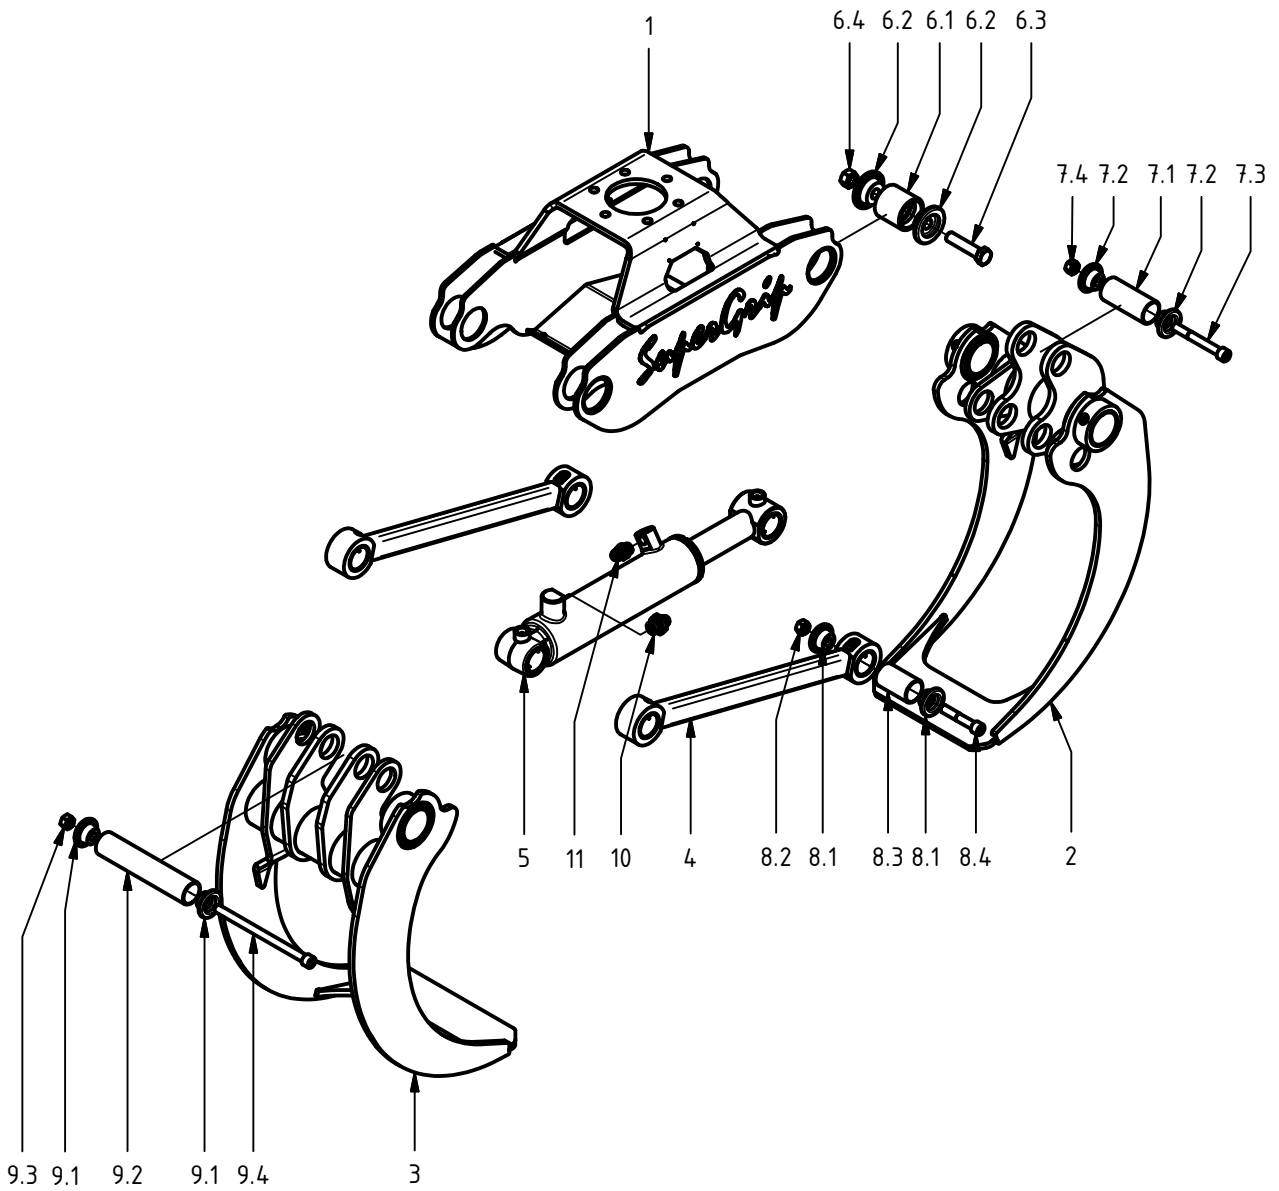

0670200

S/N 063-0001 och högre

SuperGrip 300

Pos.	Ant.	Art. Nr.	Benämning	Anmärkning
1	1	0660210	Stativ	
2	1	0670201	Gripklo, inner	
3	1	0670203	Gripklo, ytter	
4	2	0660209	Stag	
5	1	0150001	Hydraulcylinder $\varnothing 80/56$	
6	4	0660540	Axel $\varnothing 70$ kmpl.	pos. 6.1-6.4
6.1	1	0660258	Axel	$\varnothing 70 \times 68$
6.2	2	0680021	Bricka $\varnothing 70$	
6.3	1	0104615	Sexkantskruv	ISO 4014 - M20x90
6.4	1	0106032	Sexkantmutter	ISO 4032 M20
7	1	0660541	Axel $\varnothing 50$ kmpl.	pos. 7.1-7.4
7.1	1	0660260	Axel	$\varnothing 50 \times 118$
7.2	2	0680054	Bricka $\varnothing 50$	
7.3	1	0104888	Insexskruv	ISO 4762 - M16x130
7.4	1	0106030	Sexkantmutter	ISO 4032 M16
8	2	0660542	Axel $\varnothing 50$ kmpl.	pos. 8.1-8.4
8.1	2	0680054	Bricka $\varnothing 50$	
8.2	1	0106030	Sexkantmutter	ISO 4032 M16
8.3	1	0660262	Axel	$\varnothing 50 \times 84$
8.4	1	0104500	Insexskruv	ISO 4762 - M16x90
9	1	0660545	Axel $\varnothing 50$ kmpl.	pos. 9.1-9.4
9.1	2	0680054	Bricka $\varnothing 50$	
9.2	1	0660256	Axel	$\varnothing 50 \times 245$
9.3	1	0106030	Sexkantmutter	ISO 4032 M16
9.4	1	0104111	Insexskruv	ISO 4762 - M16x250
10	1	0130061	Adapter JIC/R	SJG 1412
11	1	0130107	Adapter JIC/R	SJG 1408

Hydraulcylinder ø80/56

Pos.	Ant.	Art. Nr.	Benämning	Anmärkning
1	1	0150501	Cylinderrör kompl.	inkl. pos. 1.2-1.3
1.2	1	0114004	Smörjnippel	M6x1
1.3	2	0660223	Glidlager	ø50/55x40
2	1	0150502	Kolv	80/56
3	1	0150503	Toppmutter	80/56
4	1	0150504	Kolvstång kompl.	inkl. pos. 4.2-4.3
4.2	2	0660223	Glidlager	ø50/55x40
4.3	1	0114004	Smörjnippel	M6x1
5	1	0150525	Styrning	61/56 x 15-PF
6	1	0150527	Kolvring	
7	1	0121076	Tätningssats 80/56	pos. 7.1-7.5
7.1	1	-	Avstrykare	PA 56/66 x 7 x 10
7.2	1	-	Kolvstångstätning	SI/L 56/71 x 12,5
7.3	1	-	Kolvtätning	M/R-PF 80/65 x 20
7.4	2	-	O-ring	74,5 x 3,0
7.5	1	-	Stödning	75/80 x 1,3