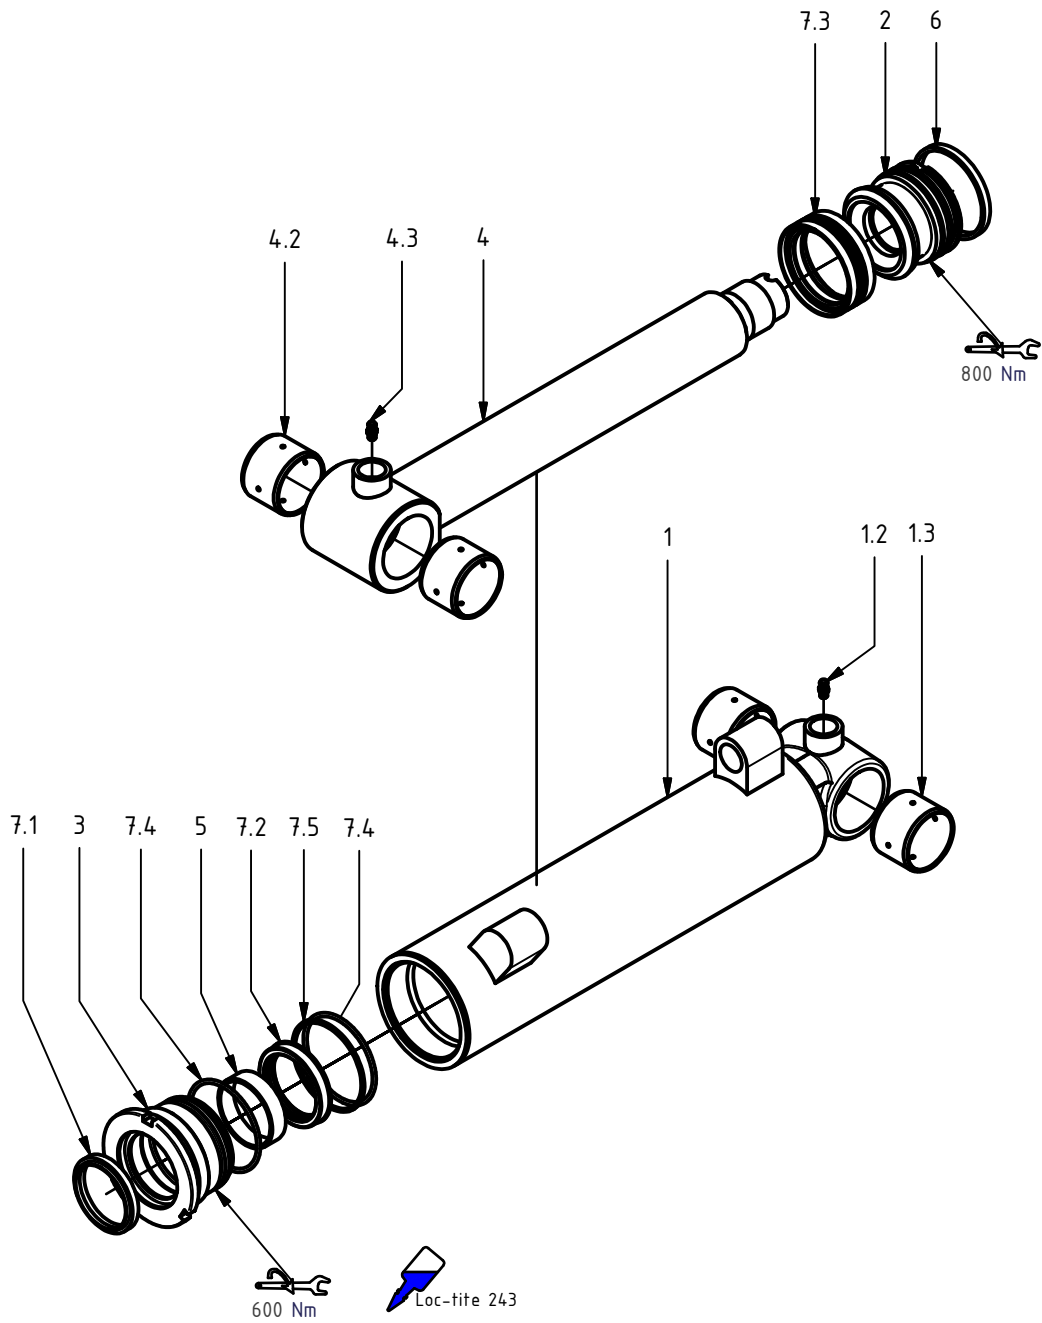

0670200

S/N 063-0001 och högre

SuperGrip 300

Pos.	Ant.	Art. Nr.	Benämning	Anmärkning
1	1	0660210	Stativ	
2	1	0670201	Gripklo, inner	
3	1	0670203	Gripklo, ytter	
4	2	0660209	Stag	
5	1	0150001	Hydraulcylinder $\varnothing 80/56$	
6	4	0660540	Axel $\varnothing 70$ kmpl.	pos. 6.1-6.4
6.1	1	0660258	Axel	$\varnothing 70 \times 68$
6.2	2	0680021	Bricka $\varnothing 70$	
6.3	1	0104615	Sexkantskruv	ISO 4014 - M20x90
6.4	1	0106032	Sexkantmutter	ISO 4032 M20
7	1	0660541	Axel $\varnothing 50$ kmpl.	pos. 7.1-7.4
7.1	1	0660260	Axel	$\varnothing 50 \times 118$
7.2	2	0680054	Bricka $\varnothing 50$	
7.3	1	0104888	Insexskruv	ISO 4762 - M16x130
7.4	1	0106030	Sexkantmutter	ISO 4032 M16
8	2	0660542	Axel $\varnothing 50$ kmpl.	pos. 8.1-8.4
8.1	2	0680054	Bricka $\varnothing 50$	
8.2	1	0106030	Sexkantmutter	ISO 4032 M16
8.3	1	0660262	Axel	$\varnothing 50 \times 84$
8.4	1	0104500	Insexskruv	ISO 4762 - M16x90
9	1	0660545	Axel $\varnothing 50$ kmpl.	pos. 9.1-9.4
9.1	2	0680054	Bricka $\varnothing 50$	
9.2	1	0660256	Axel	$\varnothing 50 \times 245$
9.3	1	0106030	Sexkantmutter	ISO 4032 M16
9.4	1	0104111	Insexskruv	ISO 4762 - M16x250
10	1	0130061	Adapter JIC/R	SJG 1412
11	1	0130107	Adapter JIC/R	SJG 1408

Hydraulcylinder ø80/56

Pos.	Ant.	Art. Nr.	Benämning	Anmärkning
1	1	0150501	Cylinderrör kompl.	inkl. pos. 1.2-1.3
1.2	1	0114004	Smörjnippel	M6x1
1.3	2	0660223	Glidlager	ø50/55x40
2	1	0150502	Kolv	80/56
3	1	0150503	Toppmutter	80/56
4	1	0150504	Kolvstång kompl.	inkl. pos. 4.2-4.3
4.2	2	0660223	Glidlager	ø50/55x40
4.3	1	0114004	Smörjnippel	M6x1
5	1	0150525	Styrning	61/56 x 15-PF
6	1	0150527	Kolvring	
7	1	0121076	Tätningssats 80/56	pos. 7.1-7.5
7.1	1	-	Avstrykare	PA 56/66 x 7 x 10
7.2	1	-	Kolvstångstätning	SI/L 56/71 x 12,5
7.3	1	-	Kolvtätning	M/R-PF 80/65 x 20
7.4	2	-	O-ring	74,5 x 3,0
7.5	1	-	Stödning	75/80 x 1,3