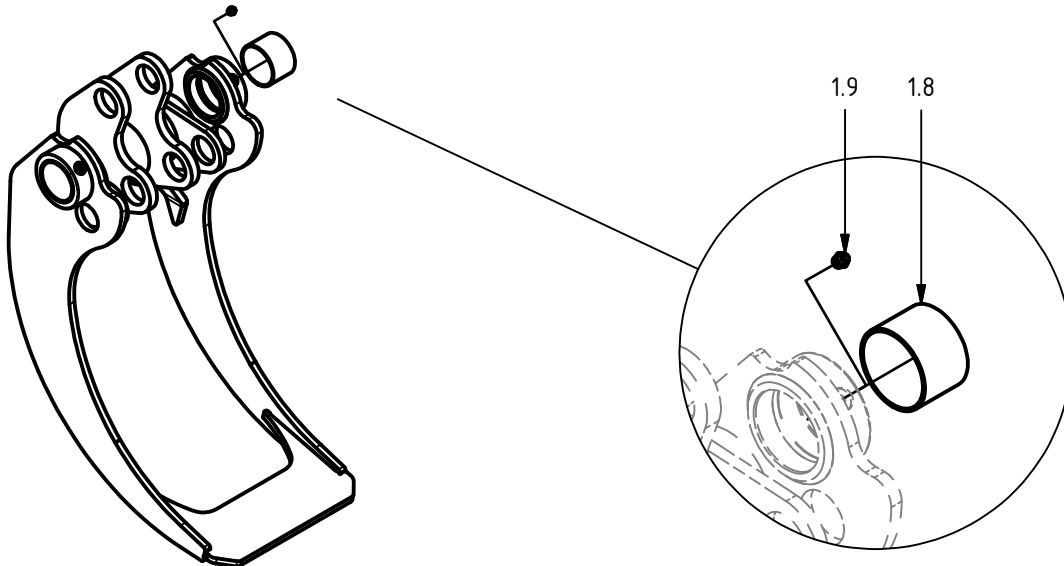

Gripklo, inner

Pos.	Ant.	Art. Nr.	Benämning	Anmärkning
1.8	2	0660217	Glidlager	70/75x50
1.9	2	0114023	Smörjnippel	M10 x 1