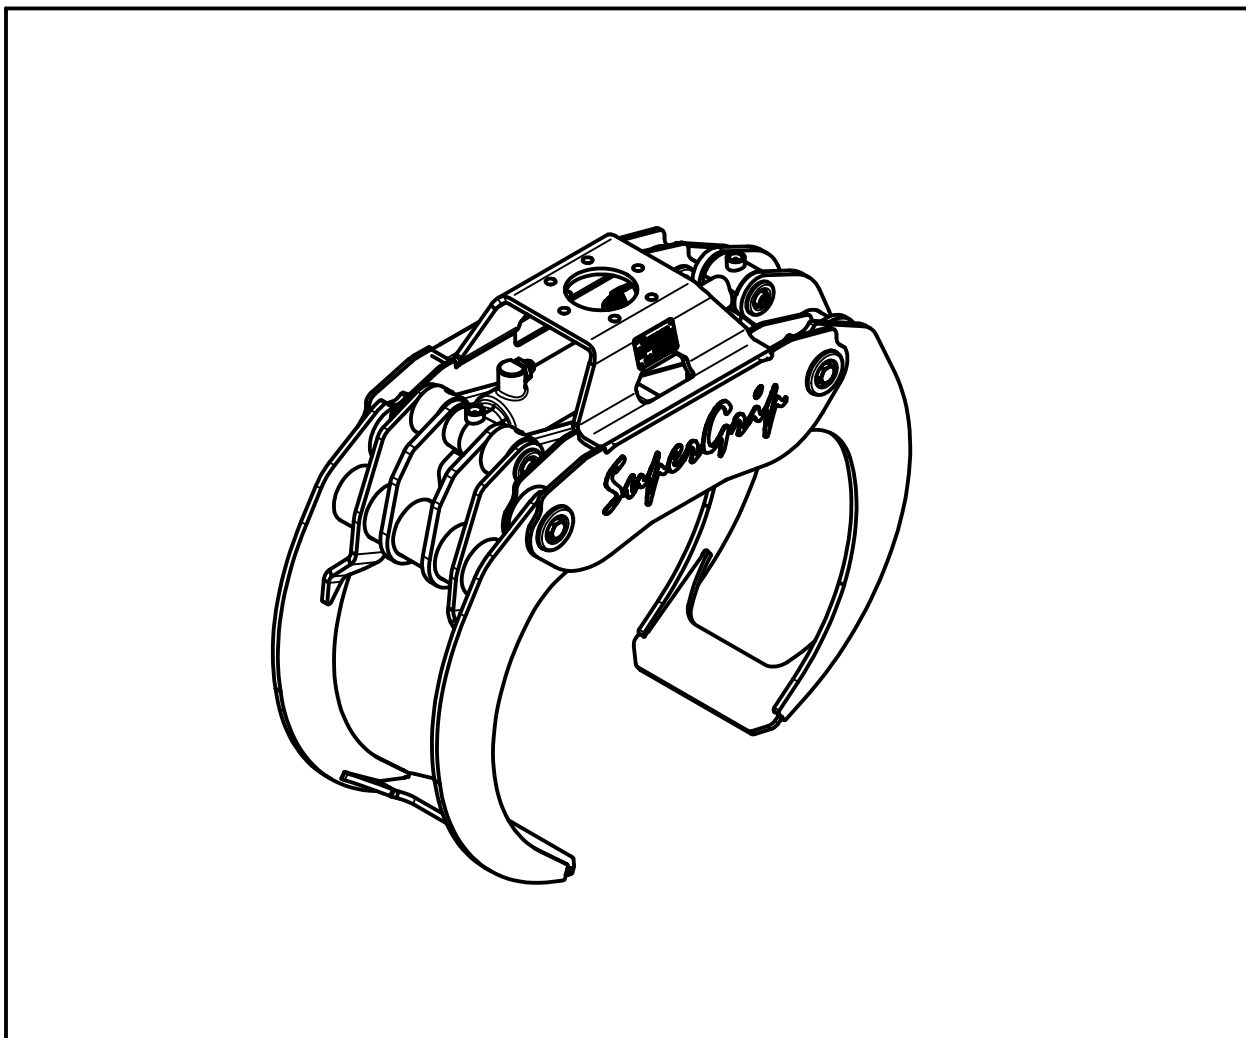

HULTDINSTM SuperGrip

2013-01-30

Rev. 00

Doc.Nr. 7670200-SE

Utg. 01-13

Svenska

SuperGrip 300

Reservdelshandbok

0670200

S/N 063-0001 och högre

SuperGrip 300

Pos.	Ant.	Art. Nr.	Benämning	Anmärkning
1	1	0660210	Stativ	
2	1	0670201	Gripklo, inner	
3	1	0670203	Gripklo, ytter	
4	2	0660209	Stag	
5	1	0150001	Hydraulcylinder $\varnothing 80/56$	
6	4	0660540	Axel $\varnothing 70$ kmpl.	pos. 6.1-6.4
6.1	1	0660258	Axel	$\varnothing 70 \times 68$
6.2	2	0680021	Bricka $\varnothing 70$	
6.3	1	0104615	Sexkantskruv	ISO 4014 - M20x90
6.4	1	0106032	Sexkantmutter	ISO 4032 M20
7	1	0660541	Axel $\varnothing 50$ kmpl.	pos. 7.1-7.4
7.1	1	0660260	Axel	$\varnothing 50 \times 118$
7.2	2	0680054	Bricka $\varnothing 50$	
7.3	1	0104888	Insexskruv	ISO 4762 - M16x130
7.4	1	0106030	Sexkantmutter	ISO 4032 M16
8	2	0660542	Axel $\varnothing 50$ kmpl.	pos. 8.1-8.4
8.1	2	0680054	Bricka $\varnothing 50$	
8.2	1	0106030	Sexkantmutter	ISO 4032 M16
8.3	1	0660262	Axel	$\varnothing 50 \times 84$
8.4	1	0104500	Insexskruv	ISO 4762 - M16x90
9	1	0660545	Axel $\varnothing 50$ kmpl.	pos. 9.1-9.4
9.1	2	0680054	Bricka $\varnothing 50$	
9.2	1	0660256	Axel	$\varnothing 50 \times 245$
9.3	1	0106030	Sexkantmutter	ISO 4032 M16
9.4	1	0104111	Insexskruv	ISO 4762 - M16x250
10	1	0130061	Adapter JIC/R	SJG 1412
11	1	0130107	Adapter JIC/R	SJG 1408

Hydraulcylinder ø80/56

Pos.	Ant.	Art. Nr.	Benämning	Anmärkning
1	1	0150501	Cylinderrör kompl.	inkl. pos. 1.2-1.3
1.2	1	0114004	Smörjnippel	M6x1
1.3	2	0660223	Glidlager	ø50/55x40
2	1	0150502	Kolv	80/56
3	1	0150503	Toppmutter	80/56
4	1	0150504	Kolvstång kompl.	inkl. pos. 4.2-4.3
4.2	2	0660223	Glidlager	ø50/55x40
4.3	1	0114004	Smörjnippel	M6x1
5	1	0150525	Styrning	61/56 x 15-PF
6	1	0150527	Kolvring	
7	1	0121076	Tätningssats 80/56	pos. 7.1-7.5
7.1	1	-	Avstrykare	PA 56/66 x 7 x 10
7.2	1	-	Kolvstångstätning	SI/L 56/71 x 12,5
7.3	1	-	Kolvtätning	M/R-PF 80/65 x 20
7.4	2	-	O-ring	74,5 x 3,0
7.5	1	-	Stödning	75/80 x 1,3