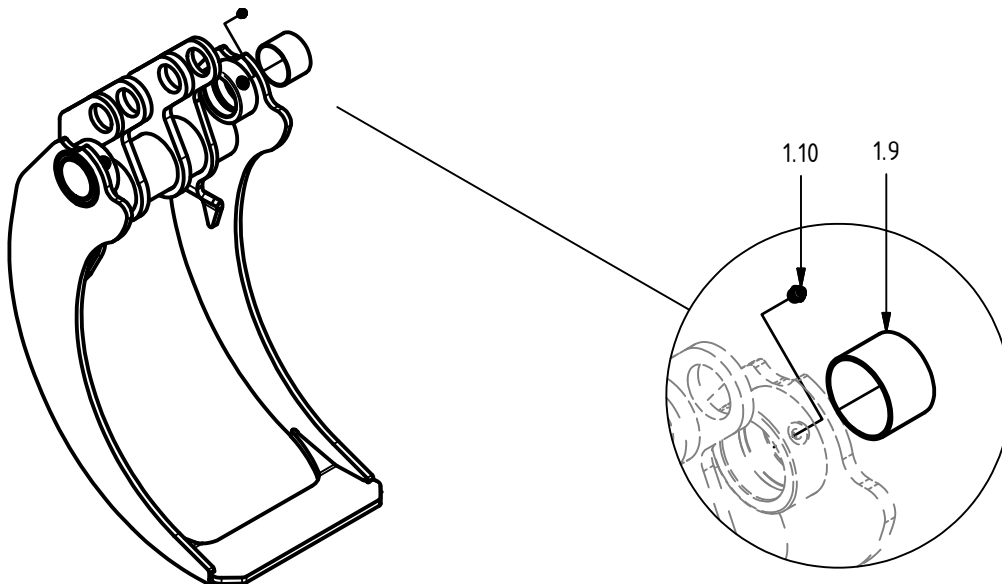

Gripklo, ytter

Pos.	Ant.	Art. Nr.	Benämning	Anmärkning
1.9	2	0660217	Glidlager	70/75x50
1.10	2	0114023	Smörjnippel	M10 x 1