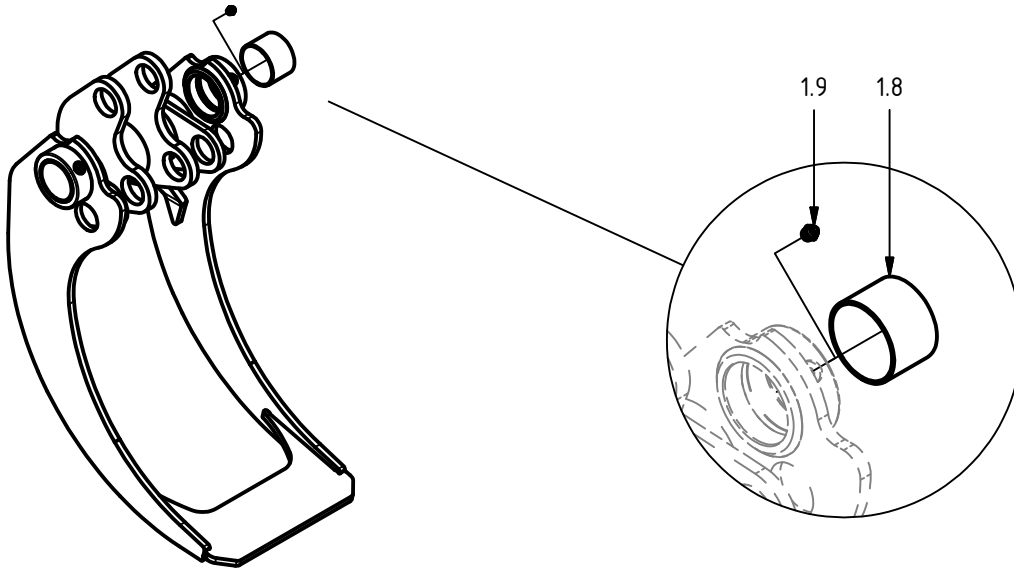

0670200

S/N 063-0001 & up

SuperGrip 300

Item	Qty.	Part Number	Description	Notes
1	1	0660210	Frame	
2	1	0670201	Grapple arm, male	
3	1	0670203	Grapple arm, female	
4	2	0660209	Push rod asm.	
5	1	0150001	Hydraulic cylinder \varnothing 80/56	
6	4	0660540	Pin joint \varnothing 70 asm.	item #6.1-6.4
6.1	1	0660258	Pin	\varnothing 70 x 68
6.2	2	0680021	Washer \varnothing 70	
6.3	1	0104615	Hex hd. cap screw	ISO 4014 - M20x90
6.4	1	0106032	Hex nut	ISO 4032 M20
7	1	0660541	Pin joint \varnothing 50 asm.	item #7.1-7.4
7.1	1	0660260	Pin	\varnothing 50 x 118
7.2	2	0680054	Washer \varnothing 50	
7.3	1	0104888	Socket hd. Cap Screw	ISO 4762 - M16x130
7.4	1	0106030	Hex Nut	ISO 4032 M16
8	2	0660542	Pin joint \varnothing 50 asm.	item #8.1-8.4
8.1	2	0680054	Washer \varnothing 50	
8.2	1	0106030	Hex Nut	ISO 4032 M16
8.3	1	0660262	Pin	\varnothing 50 x 84
8.4	1	0104500	Socket hd. Cap Screw	ISO 4762 - M16x90
9	1	0660545	Pin joint \varnothing 50 asm.	item #9.1-9.4
9.1	2	0680054	Washer \varnothing 50	
9.2	1	0660256	Pin	\varnothing 50 x 245
9.3	1	0106030	Hex Nut	ISO 4032 M16
9.4	1	0104111	Socket hd. Cap Screw	ISO 4762 - M16x250
10	1	0130061	Adapter str.	SJG 1412
11	1	0130107	Adapter str.	SJG 1408

Grapple arm, male

Item	Qty.	Part Number	Description	Notes
1.8	2	0660217	Plain Bearing	70/75x50
1.9	2	0114023	Grease Fitting	M10 x 1

Grapple arm, female

Item	Qty.	Part Number	Description	Notes
1.9	2	0660217	Plain Bearing	70/75x50
1.10	2	0114023	Grease Fitting	M10 x 1