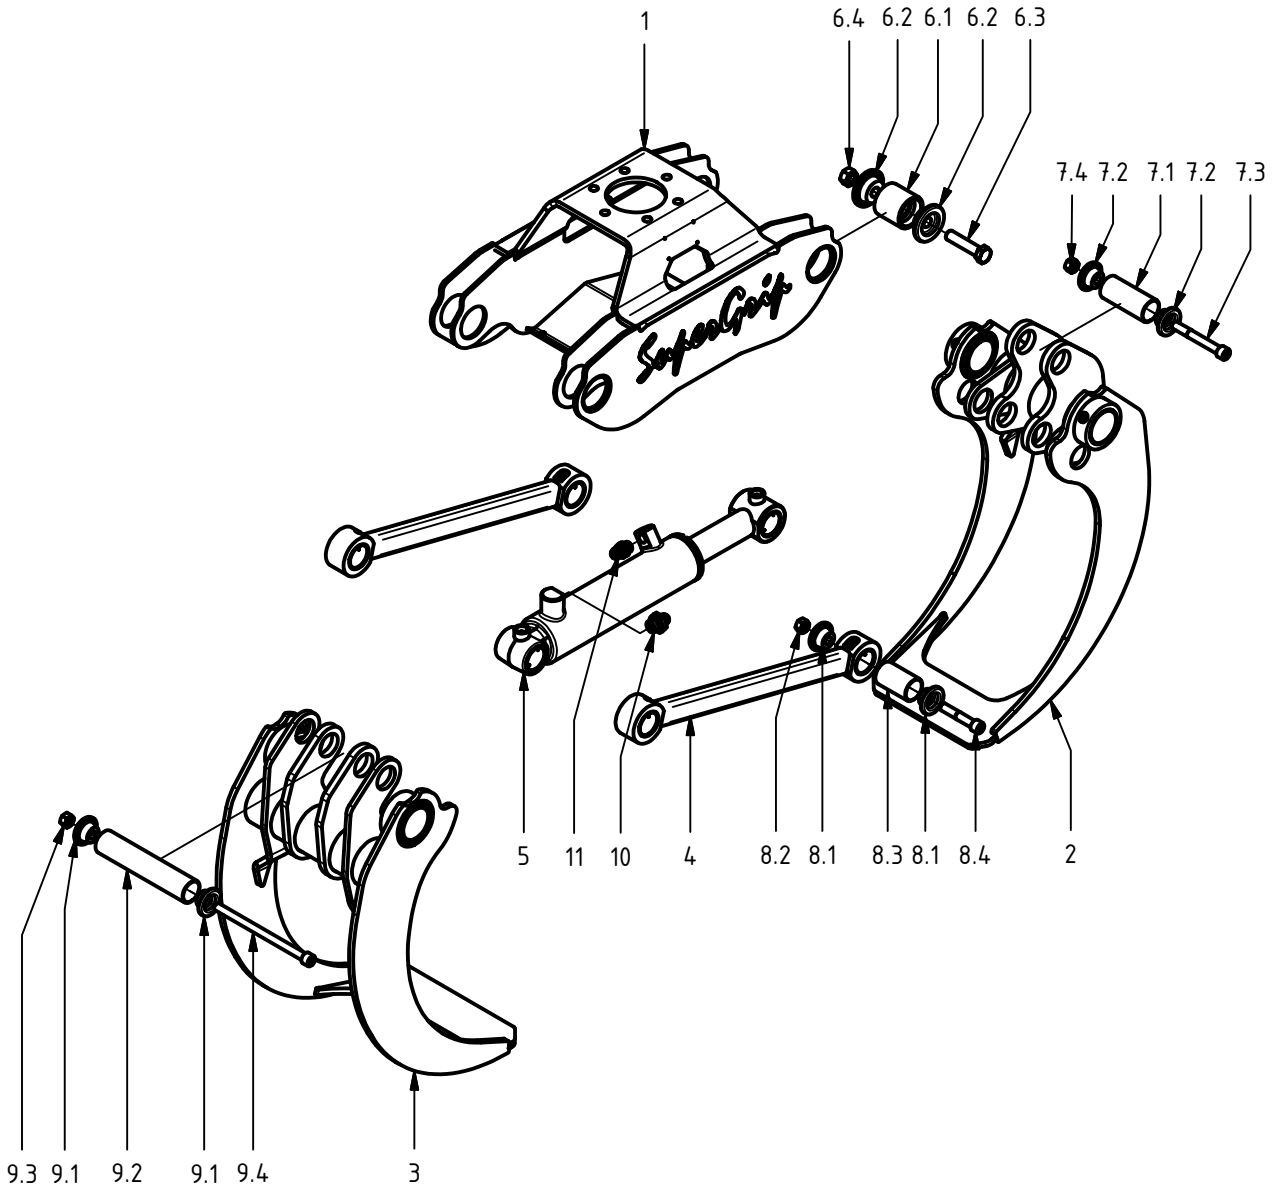

0670200

S/N 063-0001 & up

SuperGrip 300

Item	Qty.	Part Number	Description	Notes
1	1	0660210	Frame	
2	1	0670201	Grapple arm, male	
3	1	0670203	Grapple arm, female	
4	2	0660209	Push rod asm.	
5	1	0150001	Hydraulic cylinder \varnothing 80/56	
6	4	0660540	Pin joint \varnothing 70 asm.	item #6.1-6.4
6.1	1	0660258	Pin	\varnothing 70 x 68
6.2	2	0680021	Washer \varnothing 70	
6.3	1	0104615	Hex hd. cap screw	ISO 4014 - M20x90
6.4	1	0106032	Hex nut	ISO 4032 M20
7	1	0660541	Pin joint \varnothing 50 asm.	item #7.1-7.4
7.1	1	0660260	Pin	\varnothing 50 x 118
7.2	2	0680054	Washer \varnothing 50	
7.3	1	0104888	Socket hd. Cap Screw	ISO 4762 - M16x130
7.4	1	0106030	Hex Nut	ISO 4032 M16
8	2	0660542	Pin joint \varnothing 50 asm.	item #8.1-8.4
8.1	2	0680054	Washer \varnothing 50	
8.2	1	0106030	Hex Nut	ISO 4032 M16
8.3	1	0660262	Pin	\varnothing 50 x 84
8.4	1	0104500	Socket hd. Cap Screw	ISO 4762 - M16x90
9	1	0660545	Pin joint \varnothing 50 asm.	item #9.1-9.4
9.1	2	0680054	Washer \varnothing 50	
9.2	1	0660256	Pin	\varnothing 50 x 245
9.3	1	0106030	Hex Nut	ISO 4032 M16
9.4	1	0104111	Socket hd. Cap Screw	ISO 4762 - M16x250
10	1	0130061	Adapter str.	SJG 1412
11	1	0130107	Adapter str.	SJG 1408

Grapple arm, male

Item	Qty.	Part Number	Description	Notes
1.8	2	0660217	Plain Bearing	70/75x50
1.9	2	0114023	Grease Fitting	M10 x 1

Grapple arm, female

Item	Qty.	Part Number	Description	Notes
1.9	2	0660217	Plain Bearing	70/75x50
1.10	2	0114023	Grease Fitting	M10 x 1