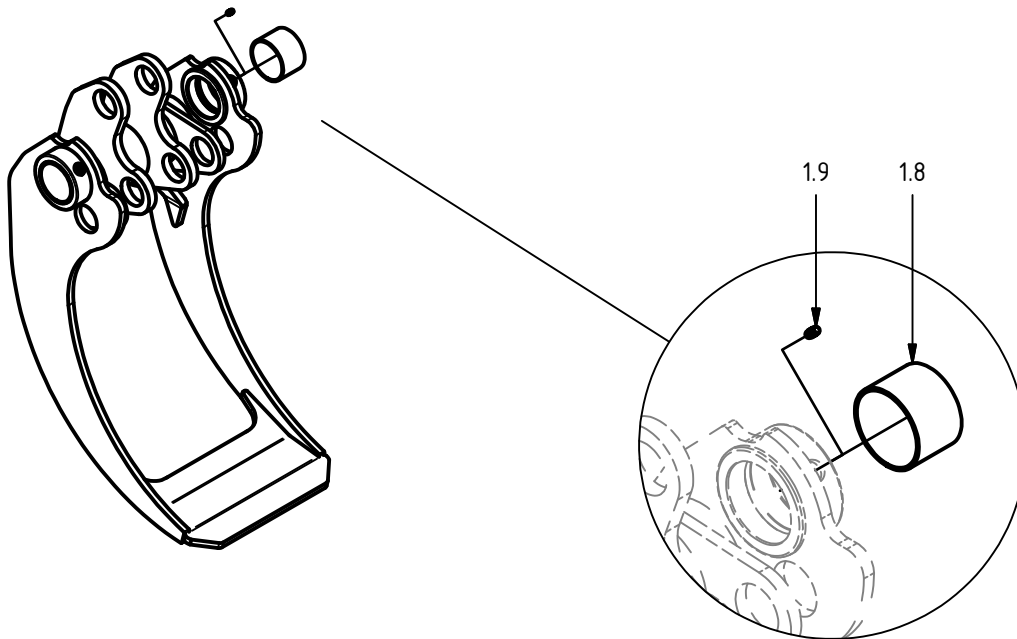

Reservdelshandbok

0660200

S/N 026-5050 och högre

SuperGrip 260

Pos.	Ant.	Art. Nr.	Benämning	Anmärkning
1	1	0660210	Stativ	
2	1	0660201	Gripklo, inner	
3	1	0660202	Gripklo, ytter	
4	2	0660209	Stag	
5	1	0150001	Hydraulcylinder $\varnothing 80/56$	
6	4	0660258	Axel	$\varnothing 70 \times 68$
7	1	0660256	Axel	$\varnothing 50 \times 245$
8	1	0660260	Axel	$\varnothing 50 \times 118$
9	2	0660262	Axel	$\varnothing 50 \times 84$
10	8	0680021	Bricka	
11	8	0680054	Bricka	
12	4	0104615	Sexkantskruv	ISO 4014 - M20x90
13	4	0106032	Sexkantmutter	ISO 4032 M20
14	2	0104500	Insexskruv	ISO 4762 - M16x90
15	2	0104502	Insexskruv	ISO 4762 - M16x110
16	3	0106030	Sexkantmutter	ISO 4032 - M16
17	1	0660263	Mutter	
18	1	0104888	Insexskruv	ISO 4762 - M16x130
19	1	0130061	Adapter JIC/R	10-12f4omxs
20	1	0130107	Adapter JIC/R	10F40MX
-	-	0660540	Axel kompl.	pos. 6, 10, 12, 13
-	-	0660541	Axel kompl.	pos. 8, 11, 16, 18
-	-	0660542	Axel kompl.	pos. 9, 11, 14, 16
-	-	0660543	Axel kompl.	pos. 7, 11, 15, 17
-	-	0660965	Glidlagersats	

Hydraulcylinder ø80/56

Pos.	Ant.	Art. Nr.	Benämning	Anmärkning
1	1	0150501	Cylinderrör kompl.	inkl. pos. 1.2-1.3
1.2	1	0114004	Smörjnippel	M6x1
1.3	2	0660223	Glidlager	ø50/55x40
2	1	0150502	Kolv	80/56
3	1	0150503	Toppmutter	80/56
4	1	0150504	Kolvstång kompl.	inkl. pos. 4.2-4.3
4.2	2	0660223	Glidlager	ø50/55x40
4.3	1	0114004	Smörjnippel	M6x1
5	1	0150525	Styrning	61/56 x 15-PF
6	1	0150527	Kolvring	
7	1	0121076	Tätningssats 80/56	pos. 7.1-7.5
7.1	1	-	Avstrykare	PA 56/66 x 7 x 10
7.2	1	-	Kolvstångstättning	SI/L 56/71 x 12,5
7.3	1	-	Kolvtätning	M/R-PF 80/65 x 20
7.4	2	-	O-ring	74,5 x 3,0
7.5	1	-	Stödring	75/80 x 1,3

## Gripklo, inner

Pos.	Ant.	Art. Nr.	Benämning	Anmärkning
1.8	2	0660217	Glidlager	70/75x50
1.9	2	0114004	Smörjnippel	M6x1