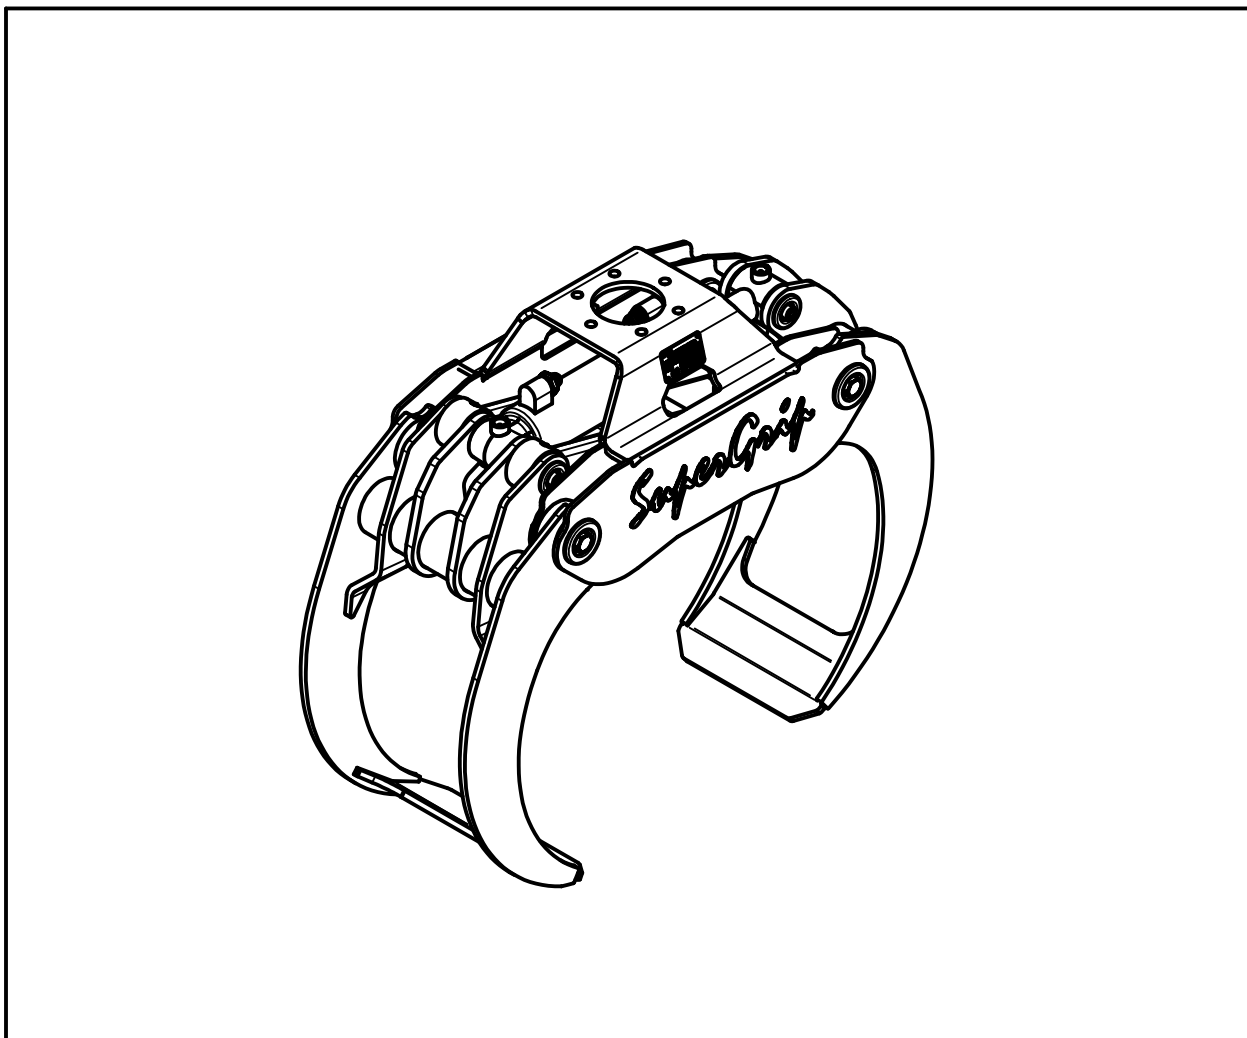

# HULTDINS<sup>TM</sup> SuperGrip

---

2009-12-15

Rev. 12

Doc.Nr. 7660200-SE

Utg. 01-10

Svenska

SuperGrip 260

Reservdelshandbok

0660200

S/N 026-5050 och högre

SuperGrip 260

Pos.	Ant.	Art. Nr.	Benämning	Anmärkning
1	1	0660210	Stativ	
2	1	0660201	Gripklo, inner	
3	1	0660202	Gripklo, ytter	
4	2	0660209	Stag	
5	1	0150001	Hydraulcylinder $\varnothing 80/56$	
6	4	0660258	Axel	$\varnothing 70 \times 68$
7	1	0660256	Axel	$\varnothing 50 \times 245$
8	1	0660260	Axel	$\varnothing 50 \times 118$
9	2	0660262	Axel	$\varnothing 50 \times 84$
10	8	0680021	Bricka	
11	8	0680054	Bricka	
12	4	0104615	Sexkantskruv	ISO 4014 - M20x90
13	4	0106032	Sexkantmutter	ISO 4032 M20
14	2	0104500	Insexskruv	ISO 4762 - M16x90
15	2	0104502	Insexskruv	ISO 4762 - M16x110
16	3	0106030	Sexkantmutter	ISO 4032 - M16
17	1	0660263	Mutter	
18	1	0104888	Insexskruv	ISO 4762 - M16x130
19	1	0130061	Adapter JIC/R	10-12f4omxs
20	1	0130107	Adapter JIC/R	10F40MX
-	-	0660540	Axel kompl.	pos. 6, 10, 12, 13
-	-	0660541	Axel kompl.	pos. 8, 11, 16, 18
-	-	0660542	Axel kompl.	pos. 9, 11, 14, 16
-	-	0660543	Axel kompl.	pos. 7, 11, 15, 17
-	-	0660965	Glidlagersats	

Hydraulcylinder ø80/56

Pos.	Ant.	Art. Nr.	Benämning	Anmärkning
1	1	0150501	Cylinderrör kompl.	inkl. pos. 1.2-1.3
1.2	1	0114004	Smörjnippel	M6x1
1.3	2	0660223	Glidlager	ø50/55x40
2	1	0150502	Kolv	80/56
3	1	0150503	Toppmutter	80/56
4	1	0150504	Kolvstång kompl.	inkl. pos. 4.2-4.3
4.2	2	0660223	Glidlager	ø50/55x40
4.3	1	0114004	Smörjnippel	M6x1
5	1	0150525	Styrning	61/56 x 15-PF
6	1	0150527	Kolvring	
7	1	0121076	Tätningssats 80/56	pos. 7.1-7.5
7.1	1	-	Avstrykare	PA 56/66 x 7 x 10
7.2	1	-	Kolvstångstättning	SI/L 56/71 x 12,5
7.3	1	-	Kolvtätning	M/R-PF 80/65 x 20
7.4	2	-	O-ring	74,5 x 3,0
7.5	1	-	Stödring	75/80 x 1,3

## Gripklo, inner

Pos.	Ant.	Art. Nr.	Benämning	Anmärkning
1.8	2	0660217	Glidlager	70/75x50
1.9	2	0114004	Smörjnippel	M6x1