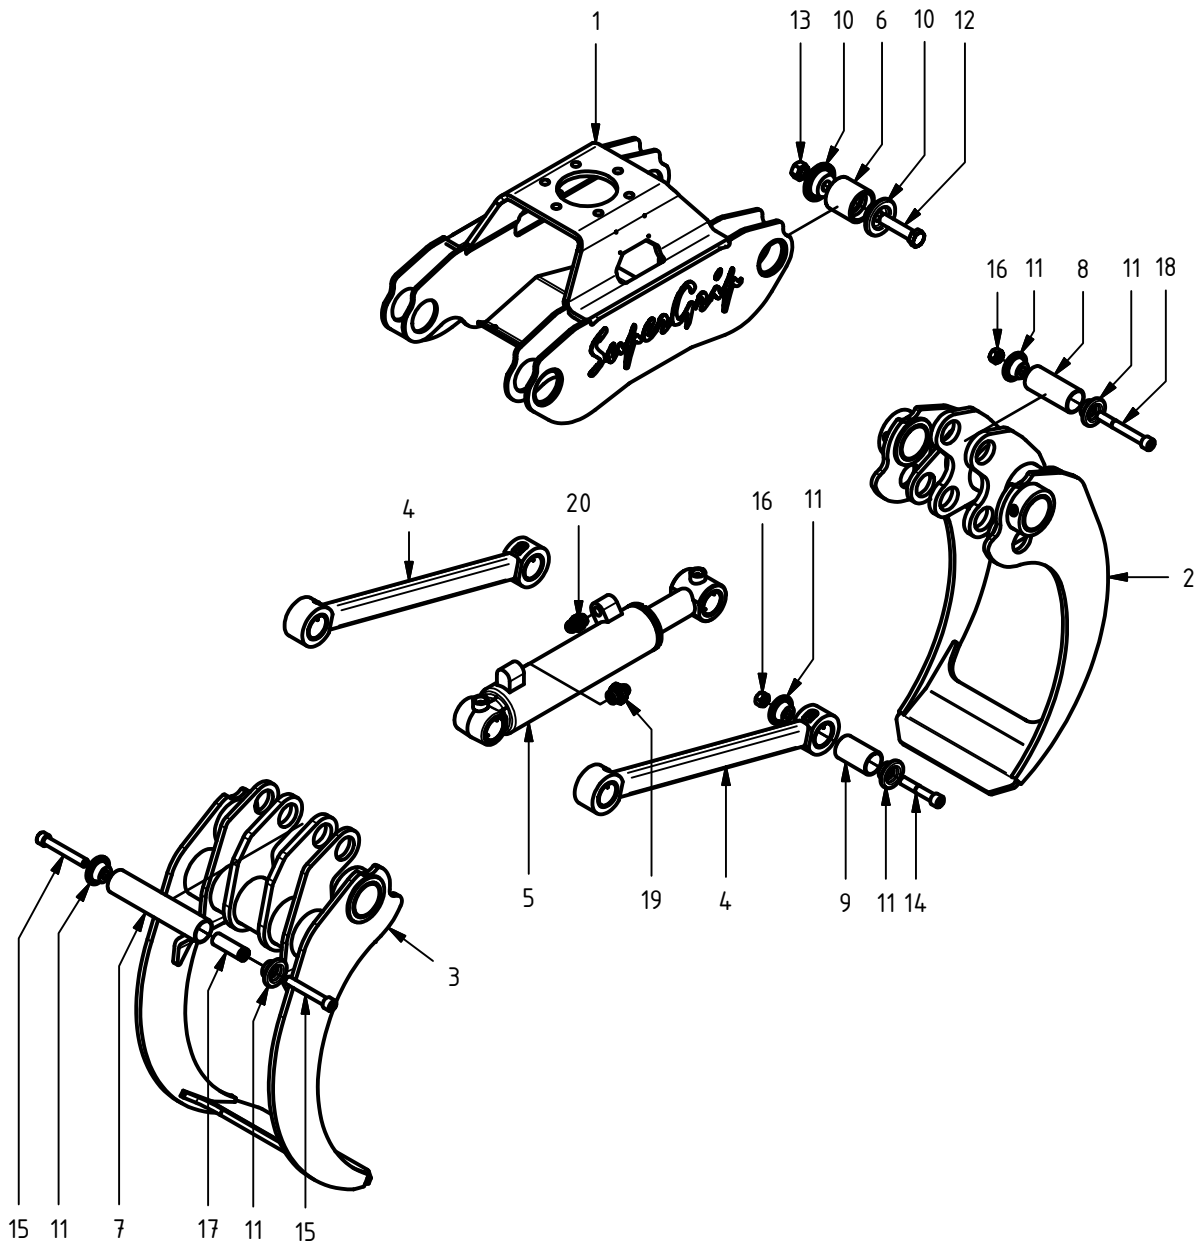

Reservdelshandbok

0660200

S/N 026-5050 och högre

SuperGrip 260

Pos.	Ant.	Art. Nr.	Benämning	Anmärkning
1	1	0660210	Stativ	
2	1	0660201	Gripklo, inner	
3	1	0660202	Gripklo, ytter	
4	2	0660209	Stag	
5	1	0150001	Hydraulcylinder $\varnothing 80/56$	
6	4	0660258	Axel	$\varnothing 70 \times 68$
7	1	0660256	Axel	$\varnothing 50 \times 245$
8	1	0660260	Axel	$\varnothing 50 \times 118$
9	2	0660262	Axel	$\varnothing 50 \times 84$
10	8	0680021	Bricka	
11	8	0680054	Bricka	
12	4	0104615	Sexkantskruv	ISO 4014 - M20x90
13	4	0106032	Sexkantmutter	ISO 4032 M20
14	2	0104500	Insexskruv	ISO 4762 - M16x90
15	2	0104502	Insexskruv	ISO 4762 - M16x110
16	3	0106030	Sexkantmutter	ISO 4032 - M16
17	1	0660263	Mutter	
18	1	0104888	Insexskruv	ISO 4762 - M16x130
19	1	0130061	Adapter JIC/R	10-12f4omxs
20	1	0130107	Adapter JIC/R	10F40MX
-	-	0660540	Axel kompl.	pos. 6, 10, 12, 13
-	-	0660541	Axel kompl.	pos. 8, 11, 16, 18
-	-	0660542	Axel kompl.	pos. 9, 11, 14, 16
-	-	0660543	Axel kompl.	pos. 7, 11, 15, 17
-	-	0660965	Glidlagersats	

Hydraulcylinder ø80/56

Pos.	Ant.	Art. Nr.	Benämning	Anmärkning
1	1	0150501	Cylinderrör kompl.	inkl. pos. 1.2-1.3
1.2	1	0114004	Smörjnippel	M6x1
1.3	2	0660223	Glidlager	ø50/55x40
2	1	0150502	Kolv	80/56
3	1	0150503	Toppmutter	80/56
4	1	0150504	Kolvstång kompl.	inkl. pos. 4.2-4.3
4.2	2	0660223	Glidlager	ø50/55x40
4.3	1	0114004	Smörjnippel	M6x1
5	1	0150525	Styrning	61/56 x 15-PF
6	1	0150527	Kolvring	
7	1	0121076	Tätningssats 80/56	pos. 7.1-7.5
7.1	1	-	Avstrykare	PA 56/66 x 7 x 10
7.2	1	-	Kolvstångstättning	SI/L 56/71 x 12,5
7.3	1	-	Kolvtätning	M/R-PF 80/65 x 20
7.4	2	-	O-ring	74,5 x 3,0
7.5	1	-	Stödring	75/80 x 1,3

## Gripklo, inner

Pos.	Ant.	Art. Nr.	Benämning	Anmärkning
1.8	2	0660217	Glidlager	70/75x50
1.9	2	0114004	Smörjnippel	M6x1

## Gripklo, ytter

Pos.	Ant.	Art. Nr.	Benämning	Anmärkning
1.8	2	0660217	Glidlager	70/75x50
1.9	2	0114004	Smörjnippel	M6x1