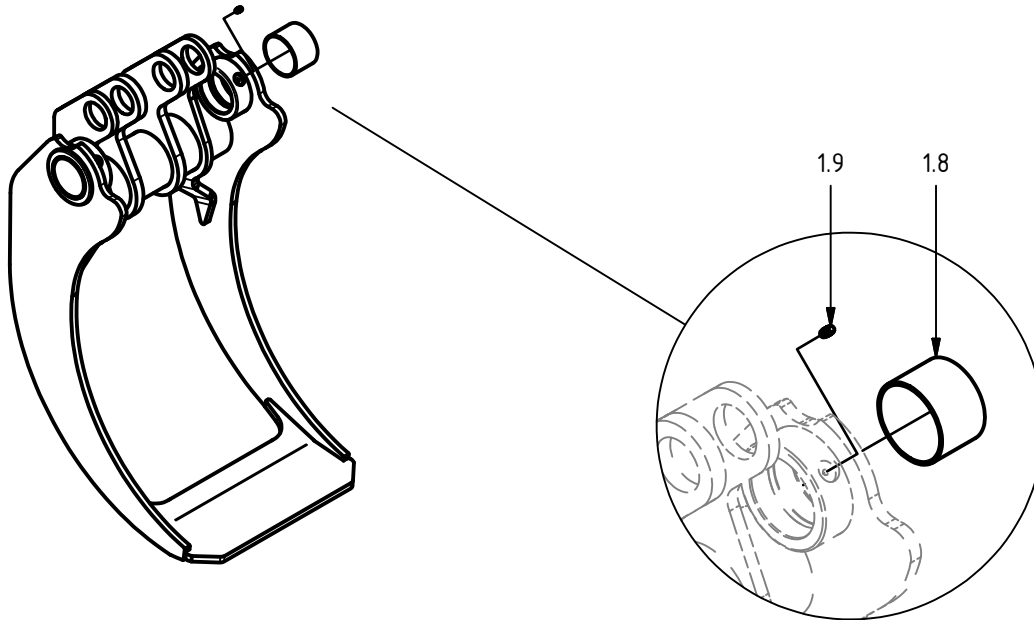

Gripklo, ytter

Pos.	Ant.	Art. Nr.	Benämning	Anmärkning
1.8	2	0660217	Glidlager	70/75x50
1.9	2	0114004	Smörjnippel	M6x1