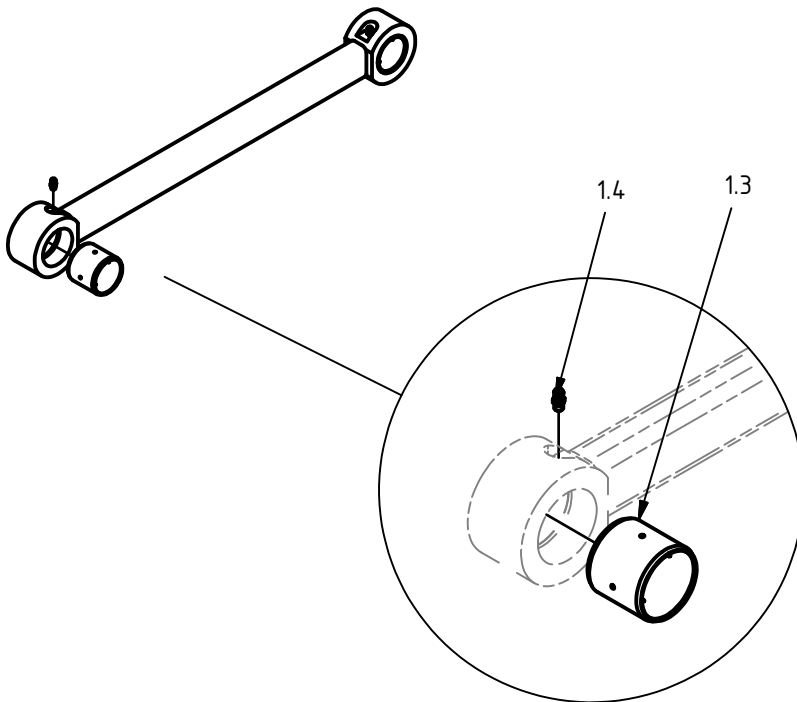

Stag

Pos.	Ant.	Art. Nr.	Benämning	Anmärkning
1.3	2	0680073	Glidlager	Ø50/55x50
1.4	2	0114004	Smörjnippel	M6x1