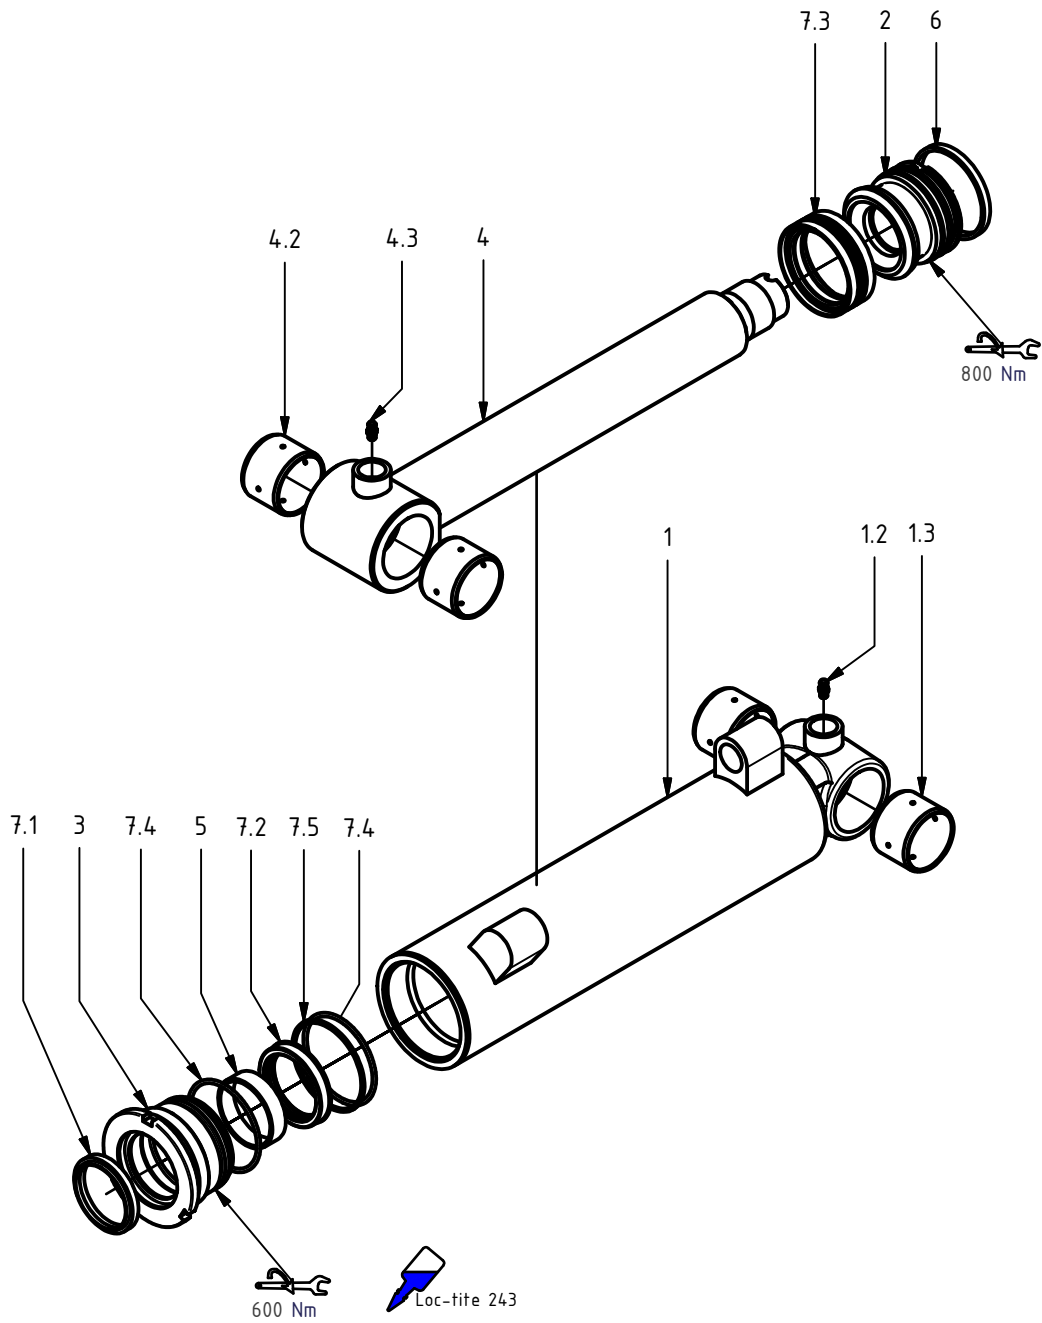

Reservdelshandbok

0660200

S/N 026-5050 och högre

SuperGrip 260

Pos.	Ant.	Art. Nr.	Benämning	Anmärkning
1	1	0660210	Stativ	
2	1	0660201	Gripklo, inner	
3	1	0660202	Gripklo, ytter	
4	2	0660209	Stag	
5	1	0150001	Hydraulcylinder $\varnothing 80/56$	
6	4	0660258	Axel	$\varnothing 70 \times 68$
7	1	0660256	Axel	$\varnothing 50 \times 245$
8	1	0660260	Axel	$\varnothing 50 \times 118$
9	2	0660262	Axel	$\varnothing 50 \times 84$
10	8	0680021	Bricka	
11	8	0680054	Bricka	
12	4	0104615	Sexkantskruv	ISO 4014 - M20x90
13	4	0106032	Sexkantmutter	ISO 4032 M20
14	2	0104500	Insexskruv	ISO 4762 - M16x90
15	2	0104502	Insexskruv	ISO 4762 - M16x110
16	3	0106030	Sexkantmutter	ISO 4032 - M16
17	1	0660263	Mutter	
18	1	0104888	Insexskruv	ISO 4762 - M16x130
19	1	0130061	Adapter JIC/R	10-12f4omxs
20	1	0130107	Adapter JIC/R	10F40MX
-	-	0660540	Axel kompl.	pos. 6, 10, 12, 13
-	-	0660541	Axel kompl.	pos. 8, 11, 16, 18
-	-	0660542	Axel kompl.	pos. 9, 11, 14, 16
-	-	0660543	Axel kompl.	pos. 7, 11, 15, 17
-	-	0660965	Glidlagersats	

Hydraulcylinder ø80/56

Pos.	Ant.	Art. Nr.	Benämning	Anmärkning
1	1	0150501	Cylinderrör kompl.	inkl. pos. 1.2-1.3
1.2	1	0114004	Smörjnippel	M6x1
1.3	2	0660223	Glidlager	ø50/55x40
2	1	0150502	Kolv	80/56
3	1	0150503	Toppmutter	80/56
4	1	0150504	Kolvstång kompl.	inkl. pos. 4.2-4.3
4.2	2	0660223	Glidlager	ø50/55x40
4.3	1	0114004	Smörjnippel	M6x1
5	1	0150525	Styrning	61/56 x 15-PF
6	1	0150527	Kolvring	
7	1	0121076	Tätningssats 80/56	pos. 7.1-7.5
7.1	1	-	Avstrykare	PA 56/66 x 7 x 10
7.2	1	-	Kolvstångstättning	SI/L 56/71 x 12,5
7.3	1	-	Kolvtätning	M/R-PF 80/65 x 20
7.4	2	-	O-ring	74,5 x 3,0
7.5	1	-	Stödring	75/80 x 1,3

## Gripklo, inner

Pos.	Ant.	Art. Nr.	Benämning	Anmärkning
1.8	2	0660217	Glidlager	70/75x50
1.9	2	0114004	Smörjnippel	M6x1

## Stag

Pos.	Ant.	Art. Nr.	Benämning	Anmärkning
1.3	2	0680073	Glidlager	Ø50/55x50
1.4	2	0114004	Smörjnippel	M6x1